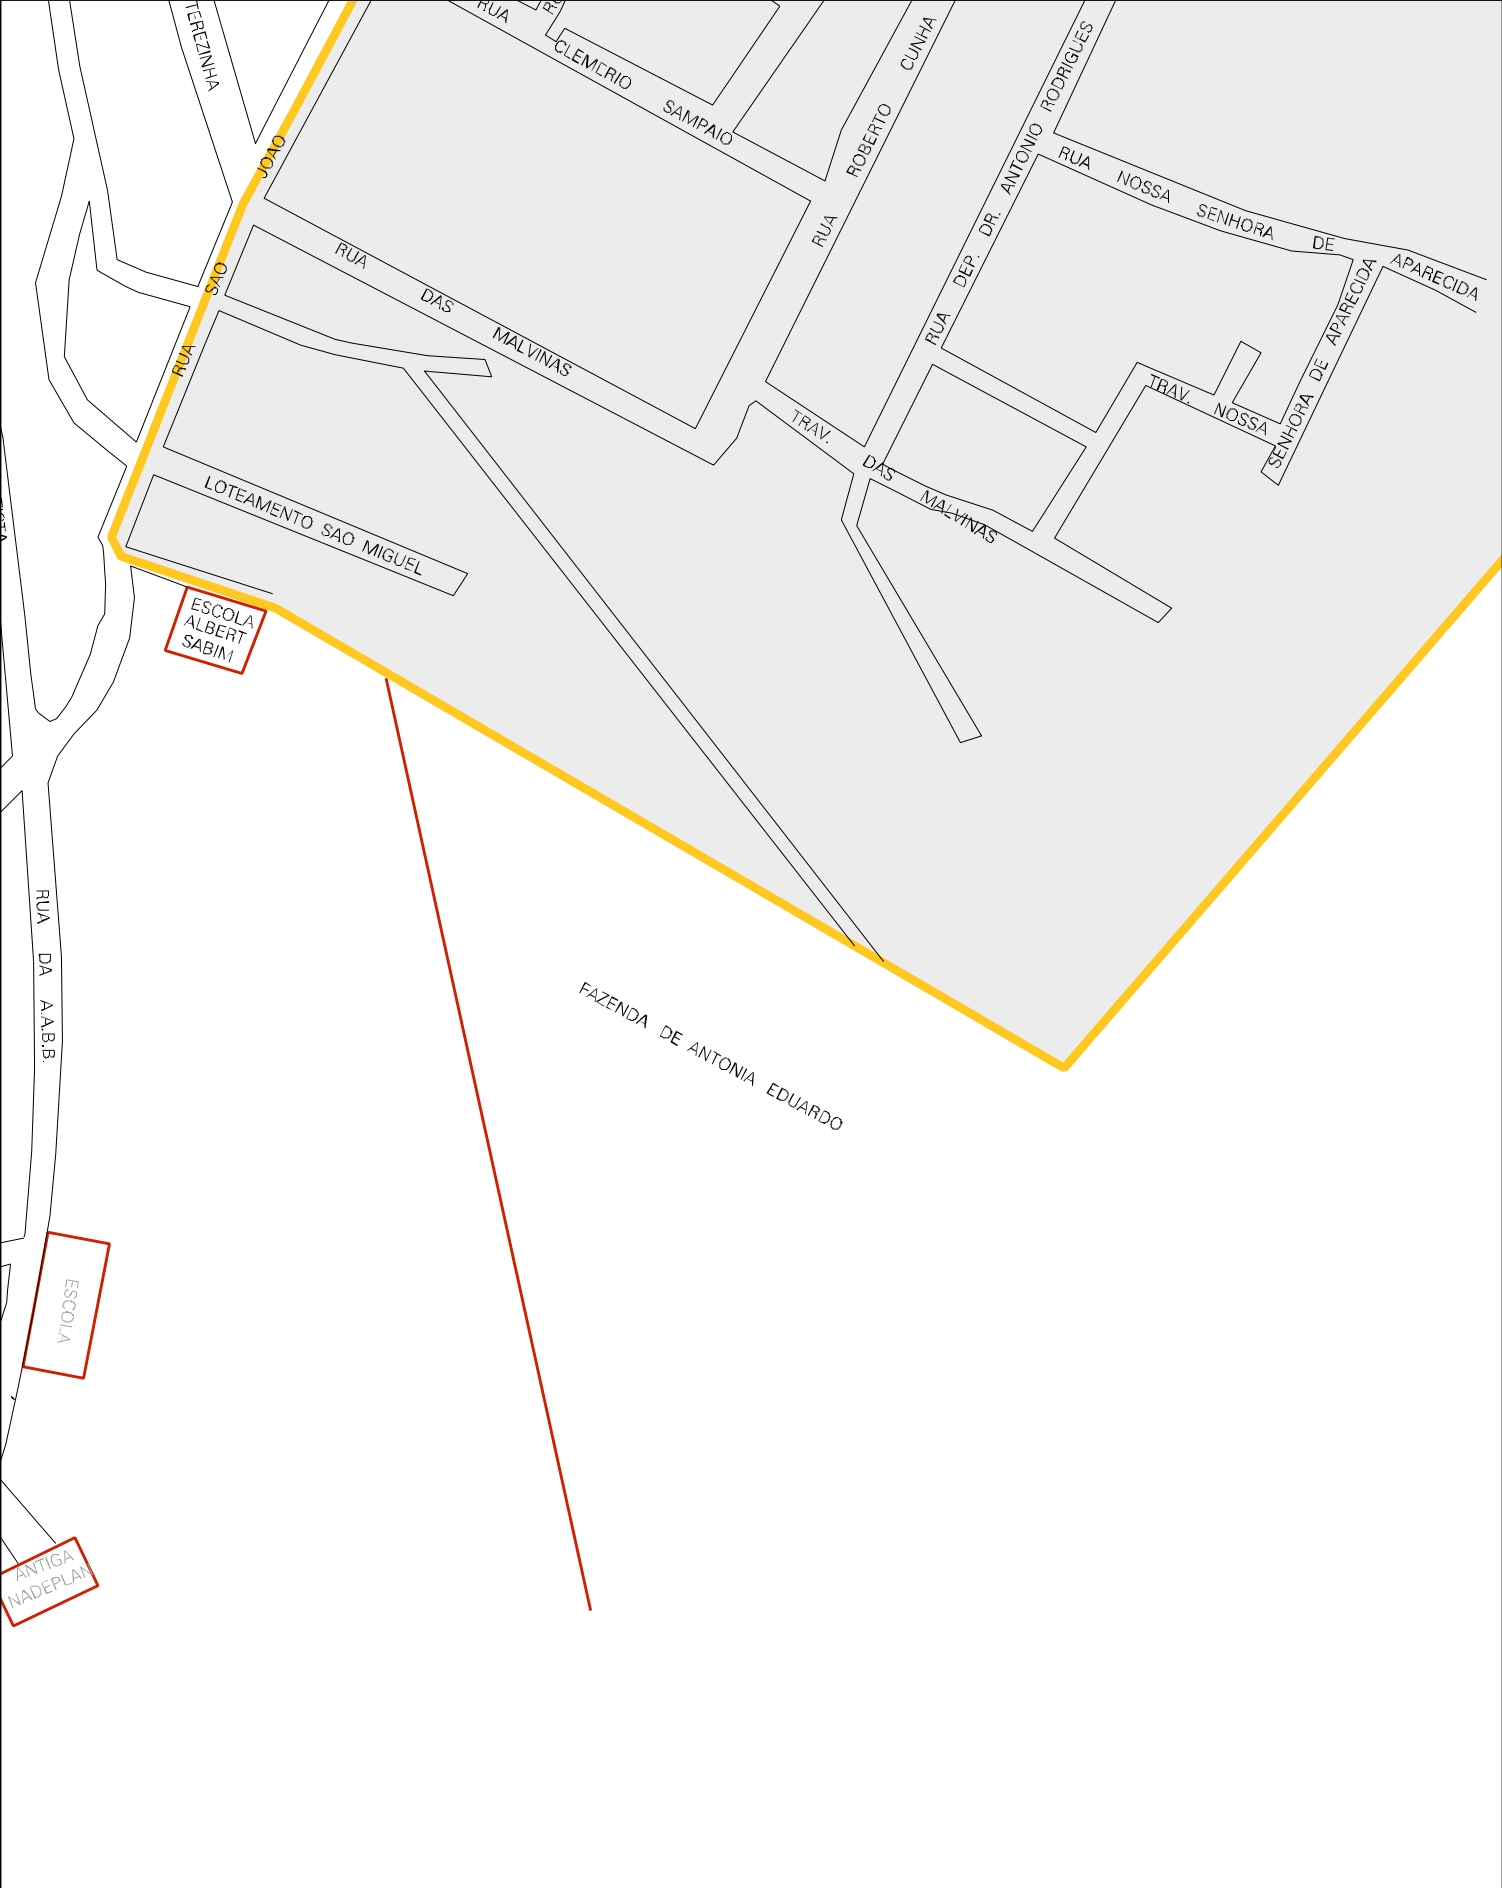

29 10602 05 00 0003

FUNDO
VALTE

POSTO DE
VALTER

PARA ARACAJU

ESTRADA

FAZENDA
DE
VALTER

RUA DO MALOMBE

ESCOLA
ALBERT
SABIM

ESCOLA

ANTIGA
NADEPLAN

FAZENDA DE ANTONIA EDUARDO

CENSO AGROPECUARIO 2006
CONTAGEM DA POPULACAO 2007

MUNICIPIO: 10602 - ESPLANADA
DISTRITO: 05 - ESPLANADA
SUBDISTRITO: 00
SETOR: 0003 SITUACAO: 10