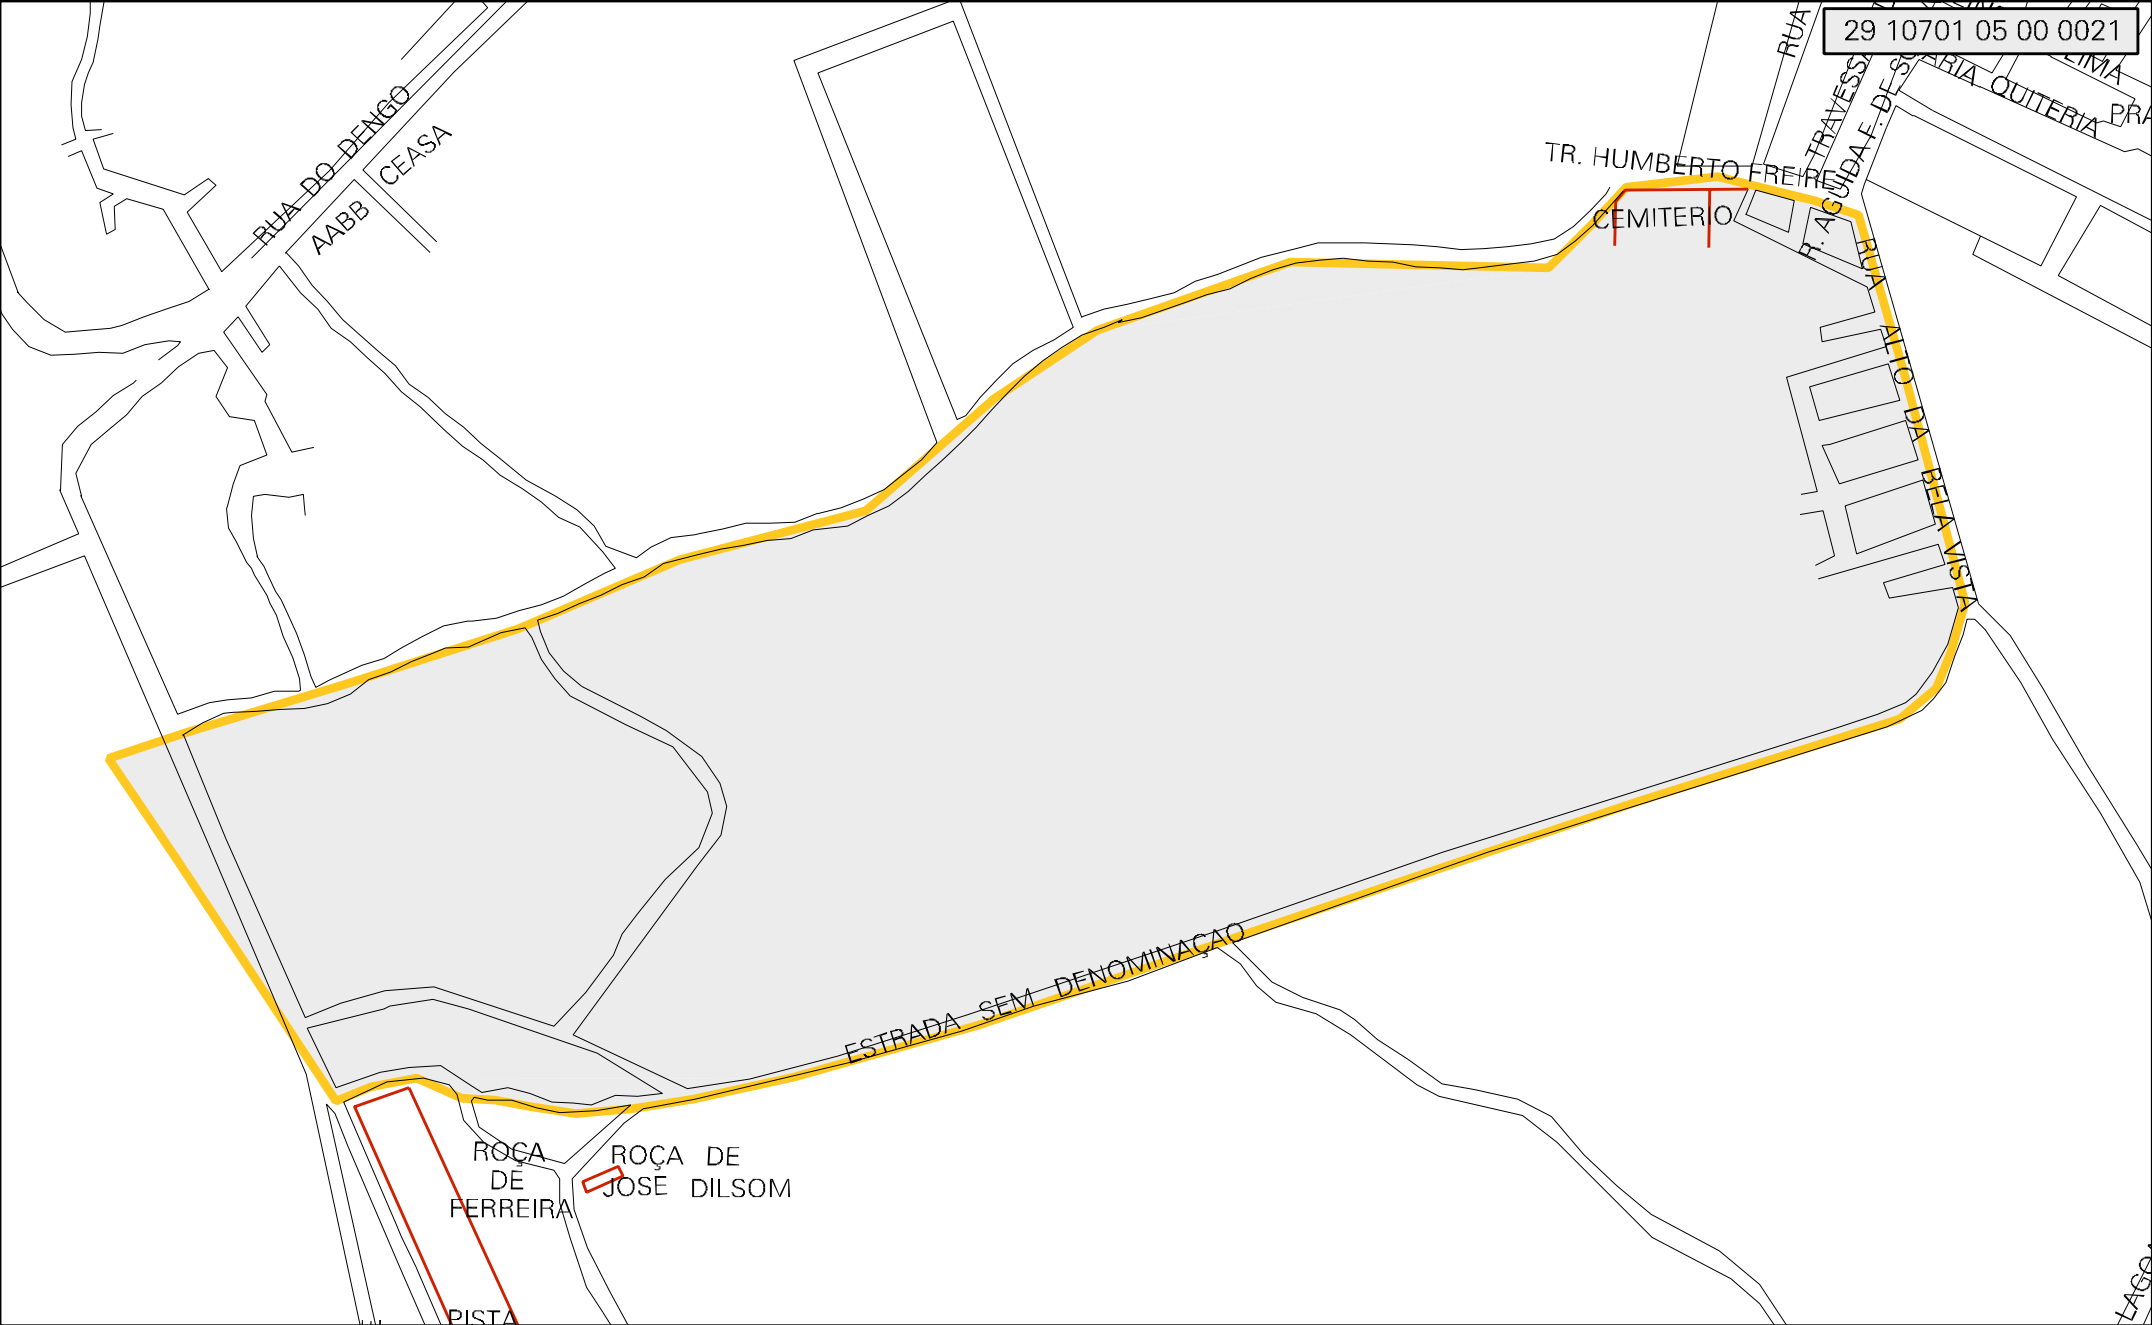

29 10701 05 00 0021

MUNICIPIO: 10701 - EUCLIDES DA CUNHA
 DISTRITO: 05 - EUCLIDES DA CUNHA
 SUBDISTRITO: 00
 SETOR: 0021 SITUACAO: 10

ESTADO DA BAHIA
 MAPA DE SETOR URBANO - MSU
 ESCALA: 1 : 2599