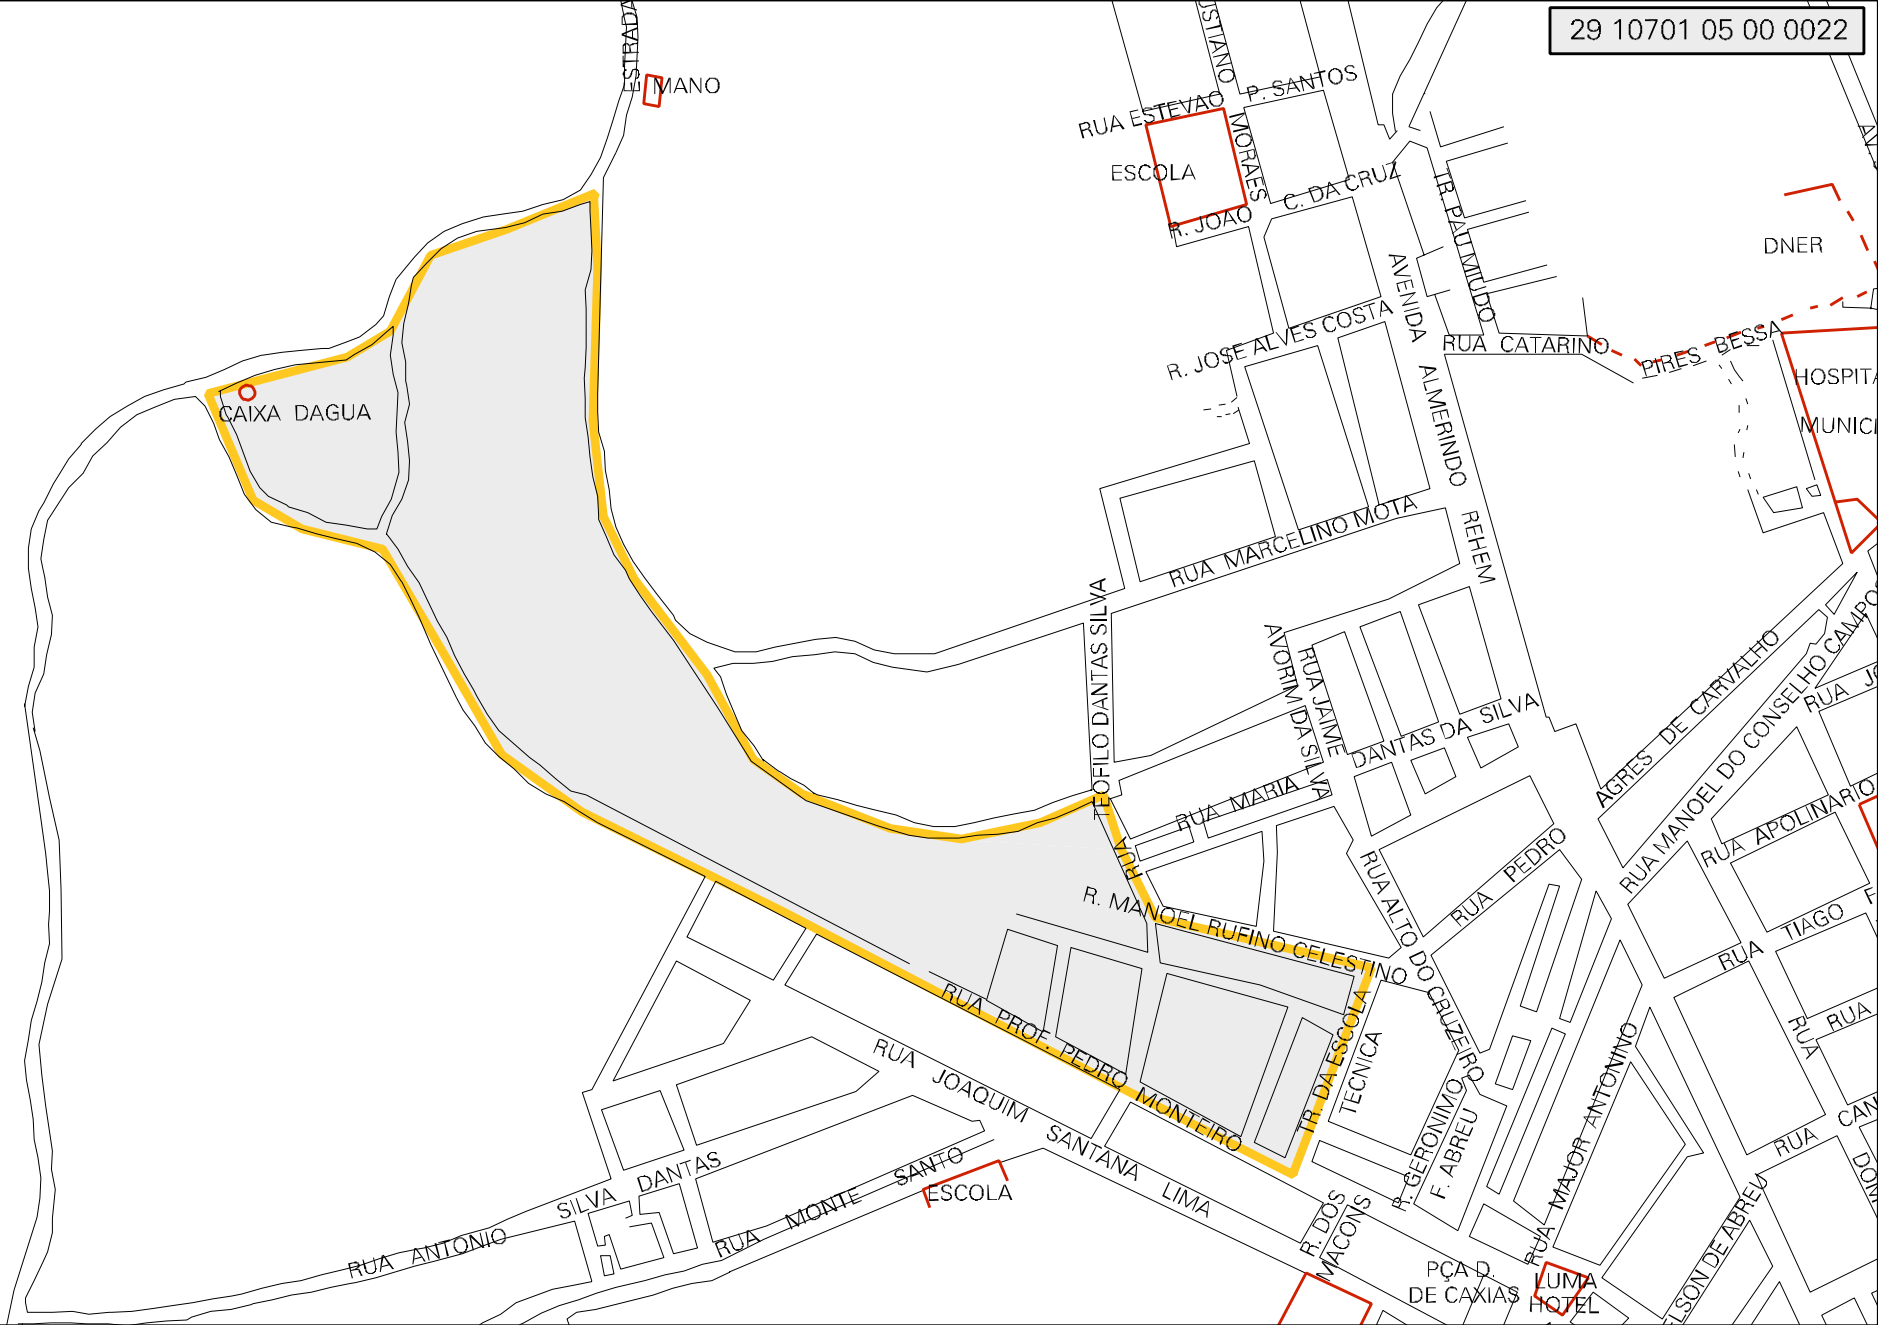

29 10701 05 00 0022

MUNICIPIO: 10701 - EUCLIDES DA CUNHA
DISTRITO: 05 - EUCLIDES DA CUNHA
SUBDISTRITO: 00
SETOR: 0022 SITUACAO: 10

ESTADO DA BAHIA
MAPA DE SETOR URBANO - MSU
ESCALA: 1 : 3101