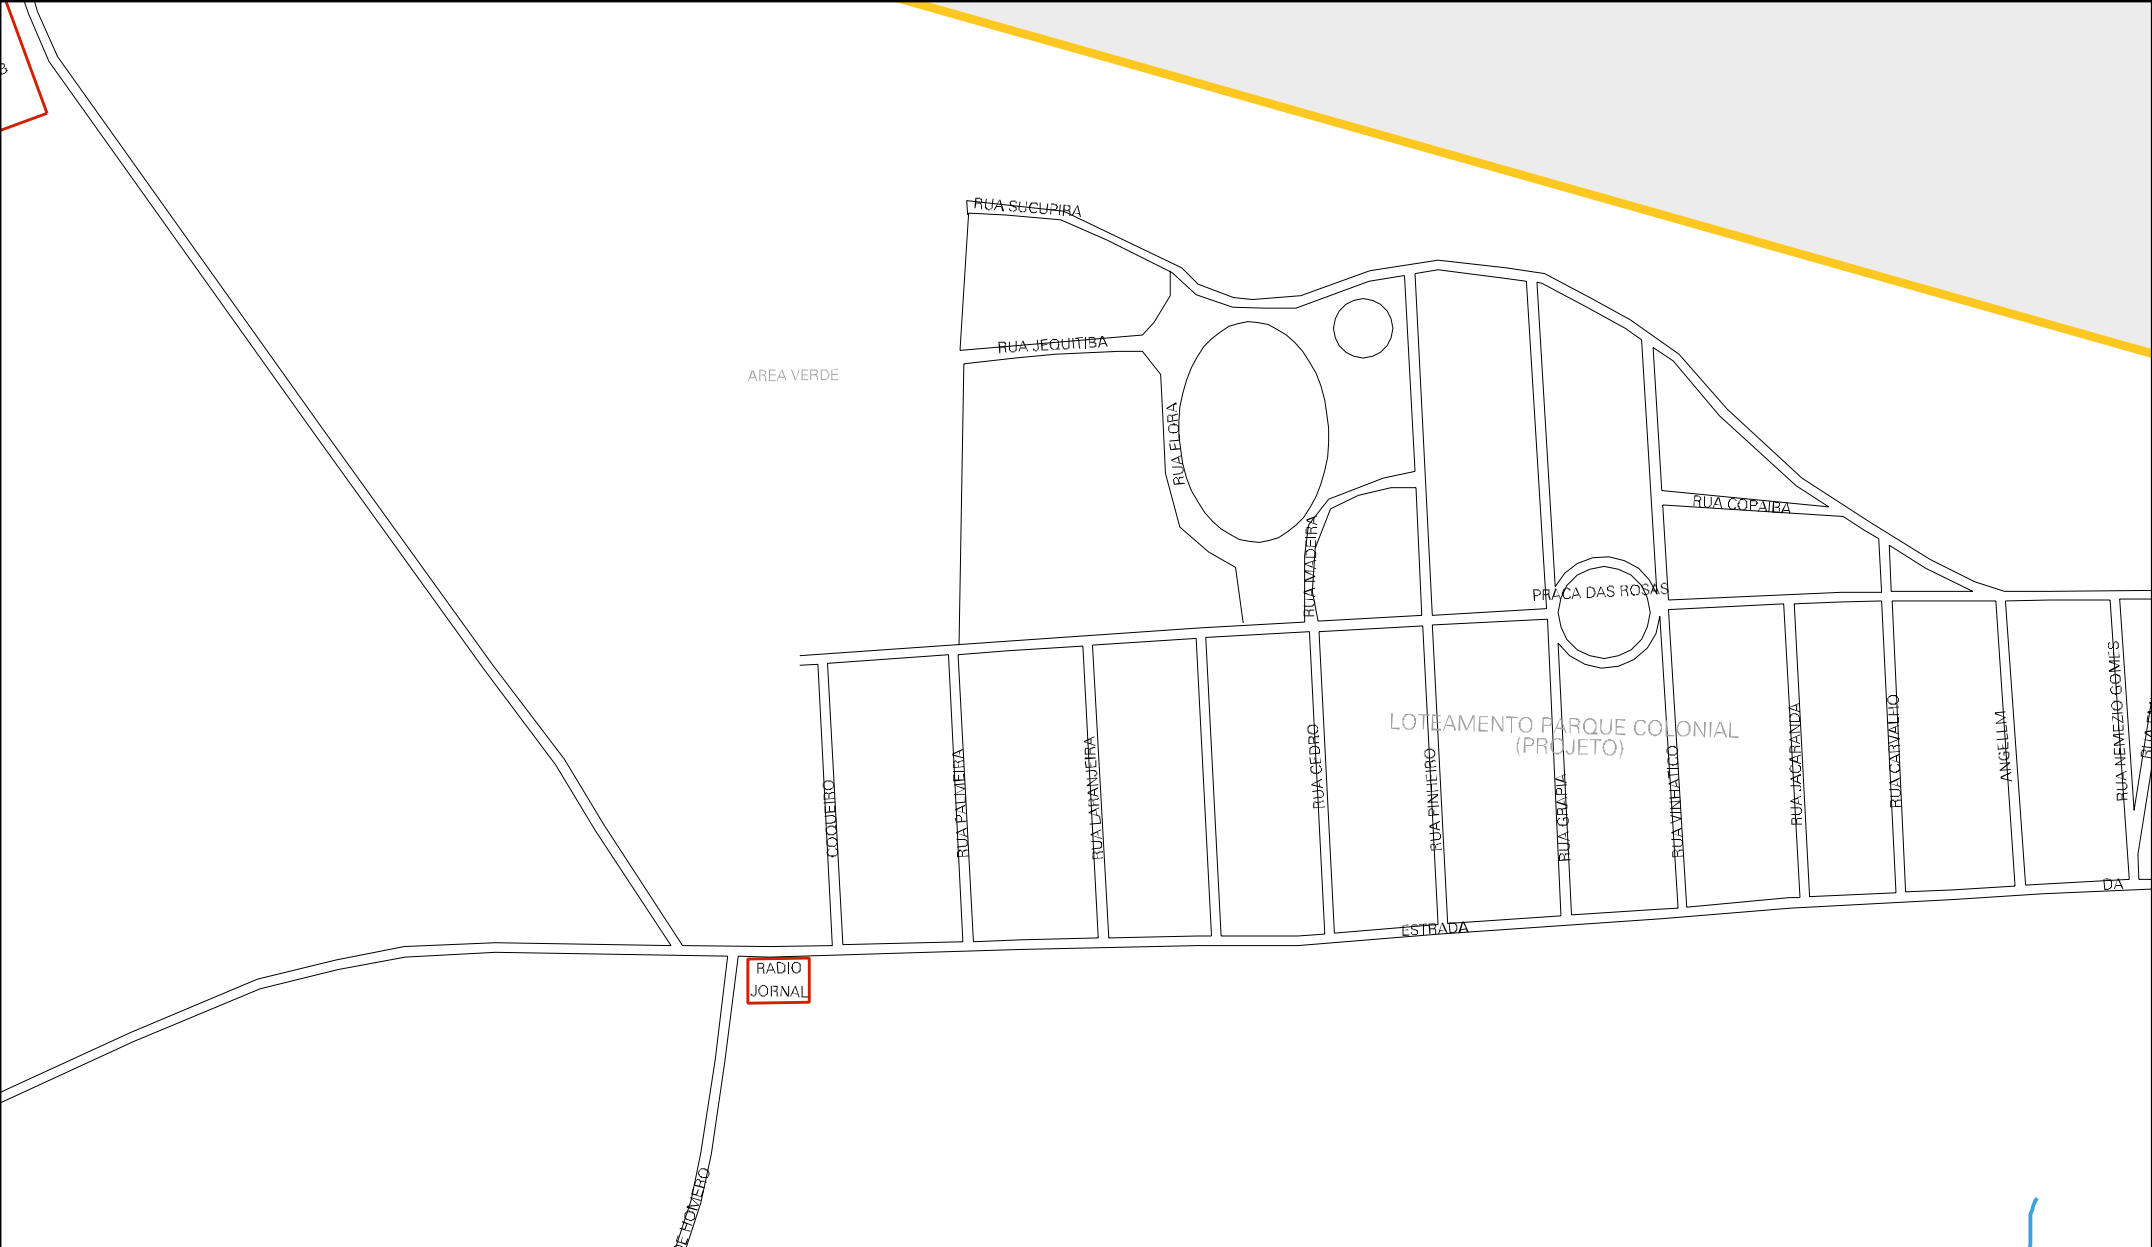

CONDOMÍNIO
ALAMEDA DO BOSQUE

COOPERATIVA
EDUCACIONAL DE
LUNÁPOLIS
ESCOLA MODELO

CEASA

CEDEPO
CENTRO
EDUCACIONAL
DR. EUNÁRIO
PELTIER DE
QUEIROZ

APAE

RADIO
JORNAL

LOTEAMENTO PARQUE COLONIAL
(PROJETO)

MUNICIPIO: 10727 - EUNÁPOLIS
 DISTRITO: 05 - EUNÁPOLIS
 SUBDISTRITO: 00
 SETOR: 0024 SITUACAO: 20

ESTADO DA BAHIA
 MAPA DE SETOR URBANO - MSU
 ESCALA: 1 : 4590