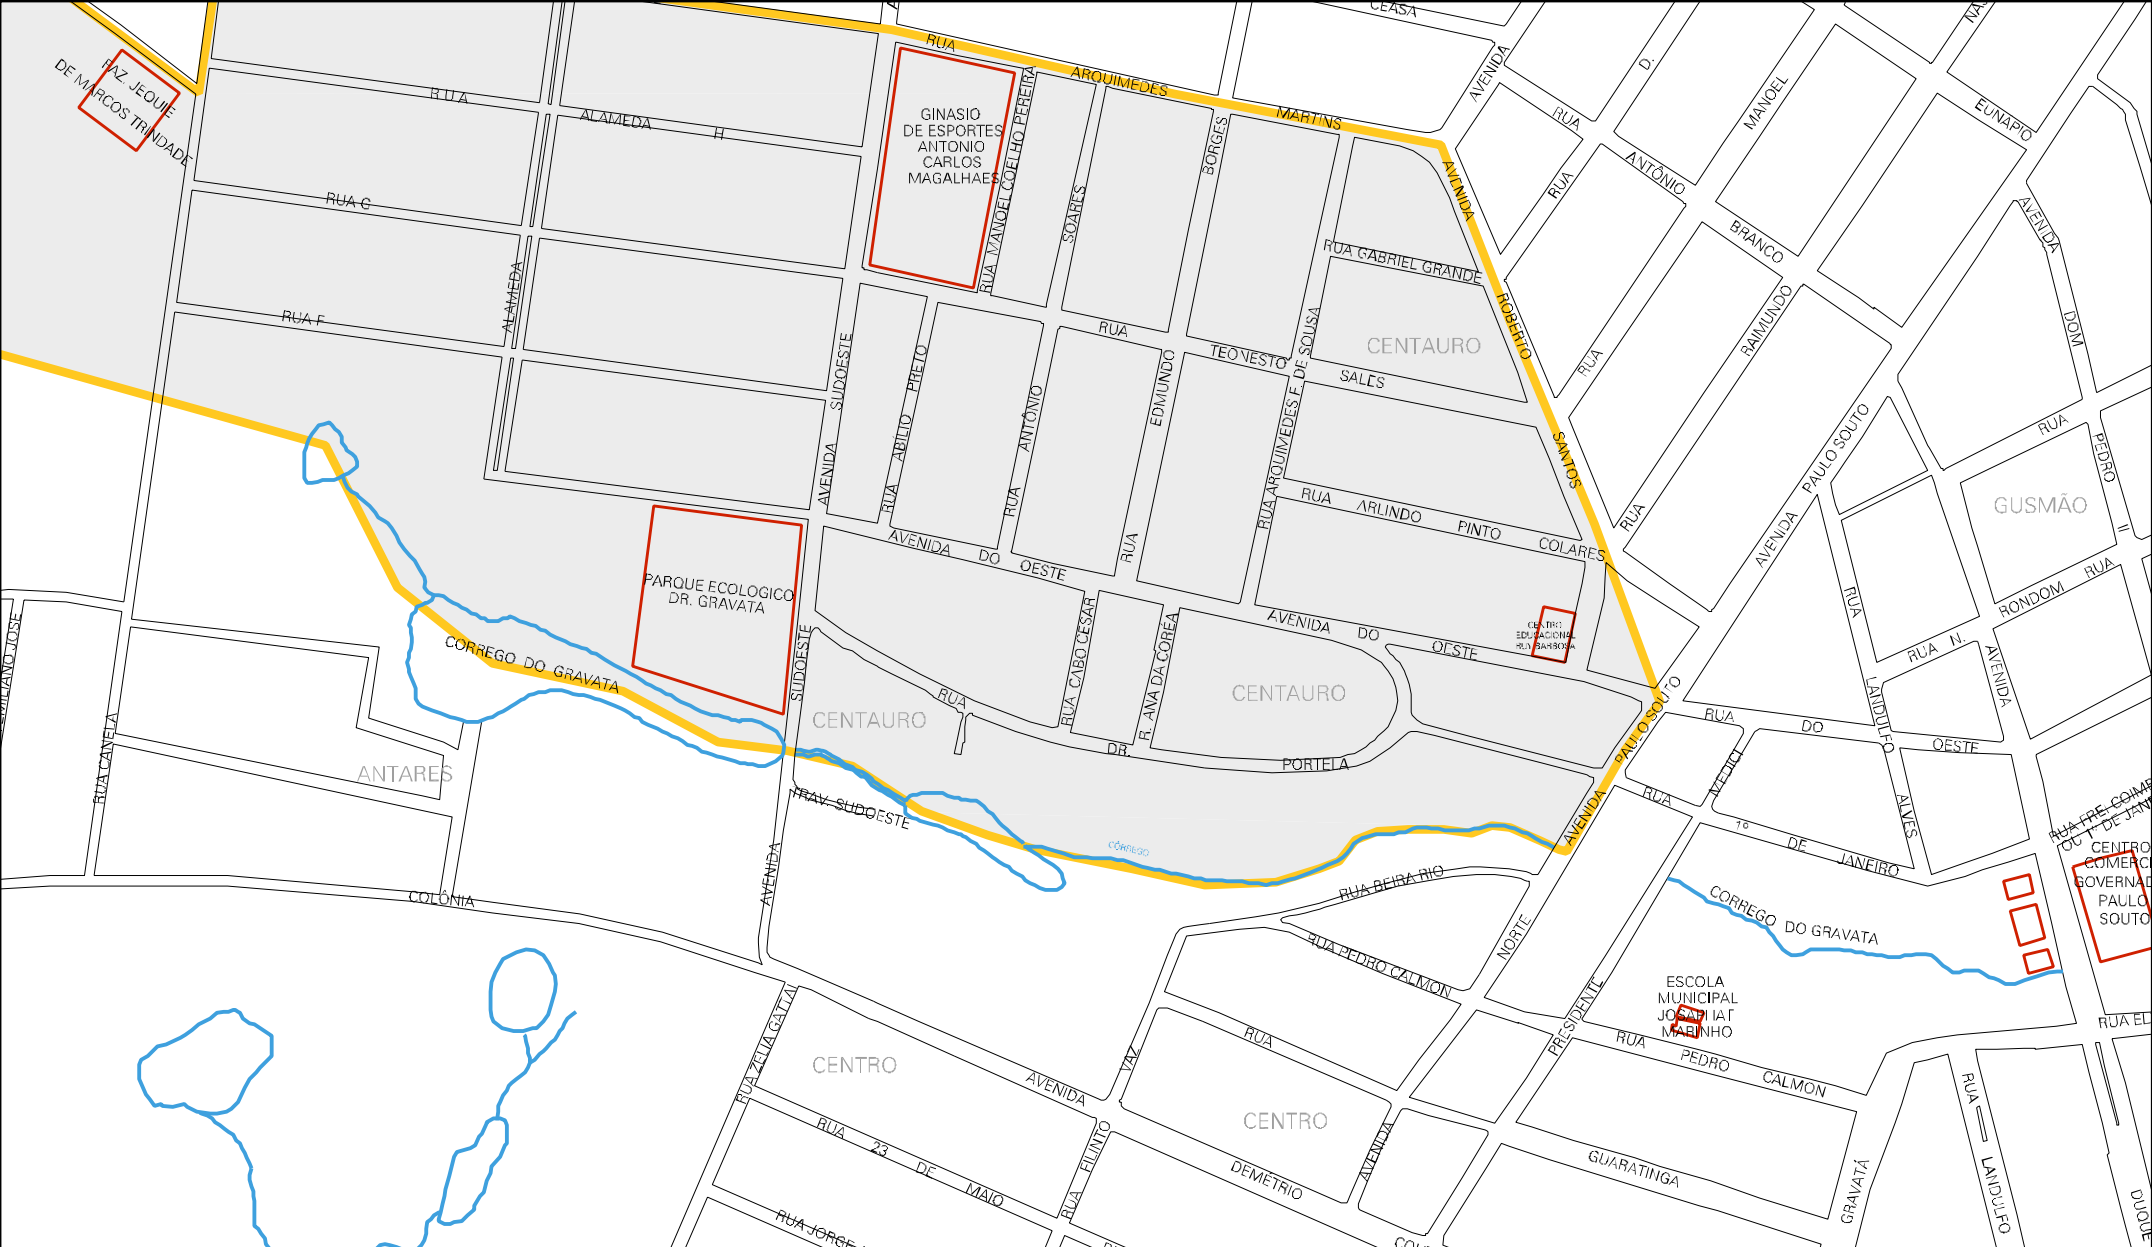

ESTADO DA BAHIA
 MAPA DE SETOR URBANO - MSU
 ESCALA: 1 : 4590