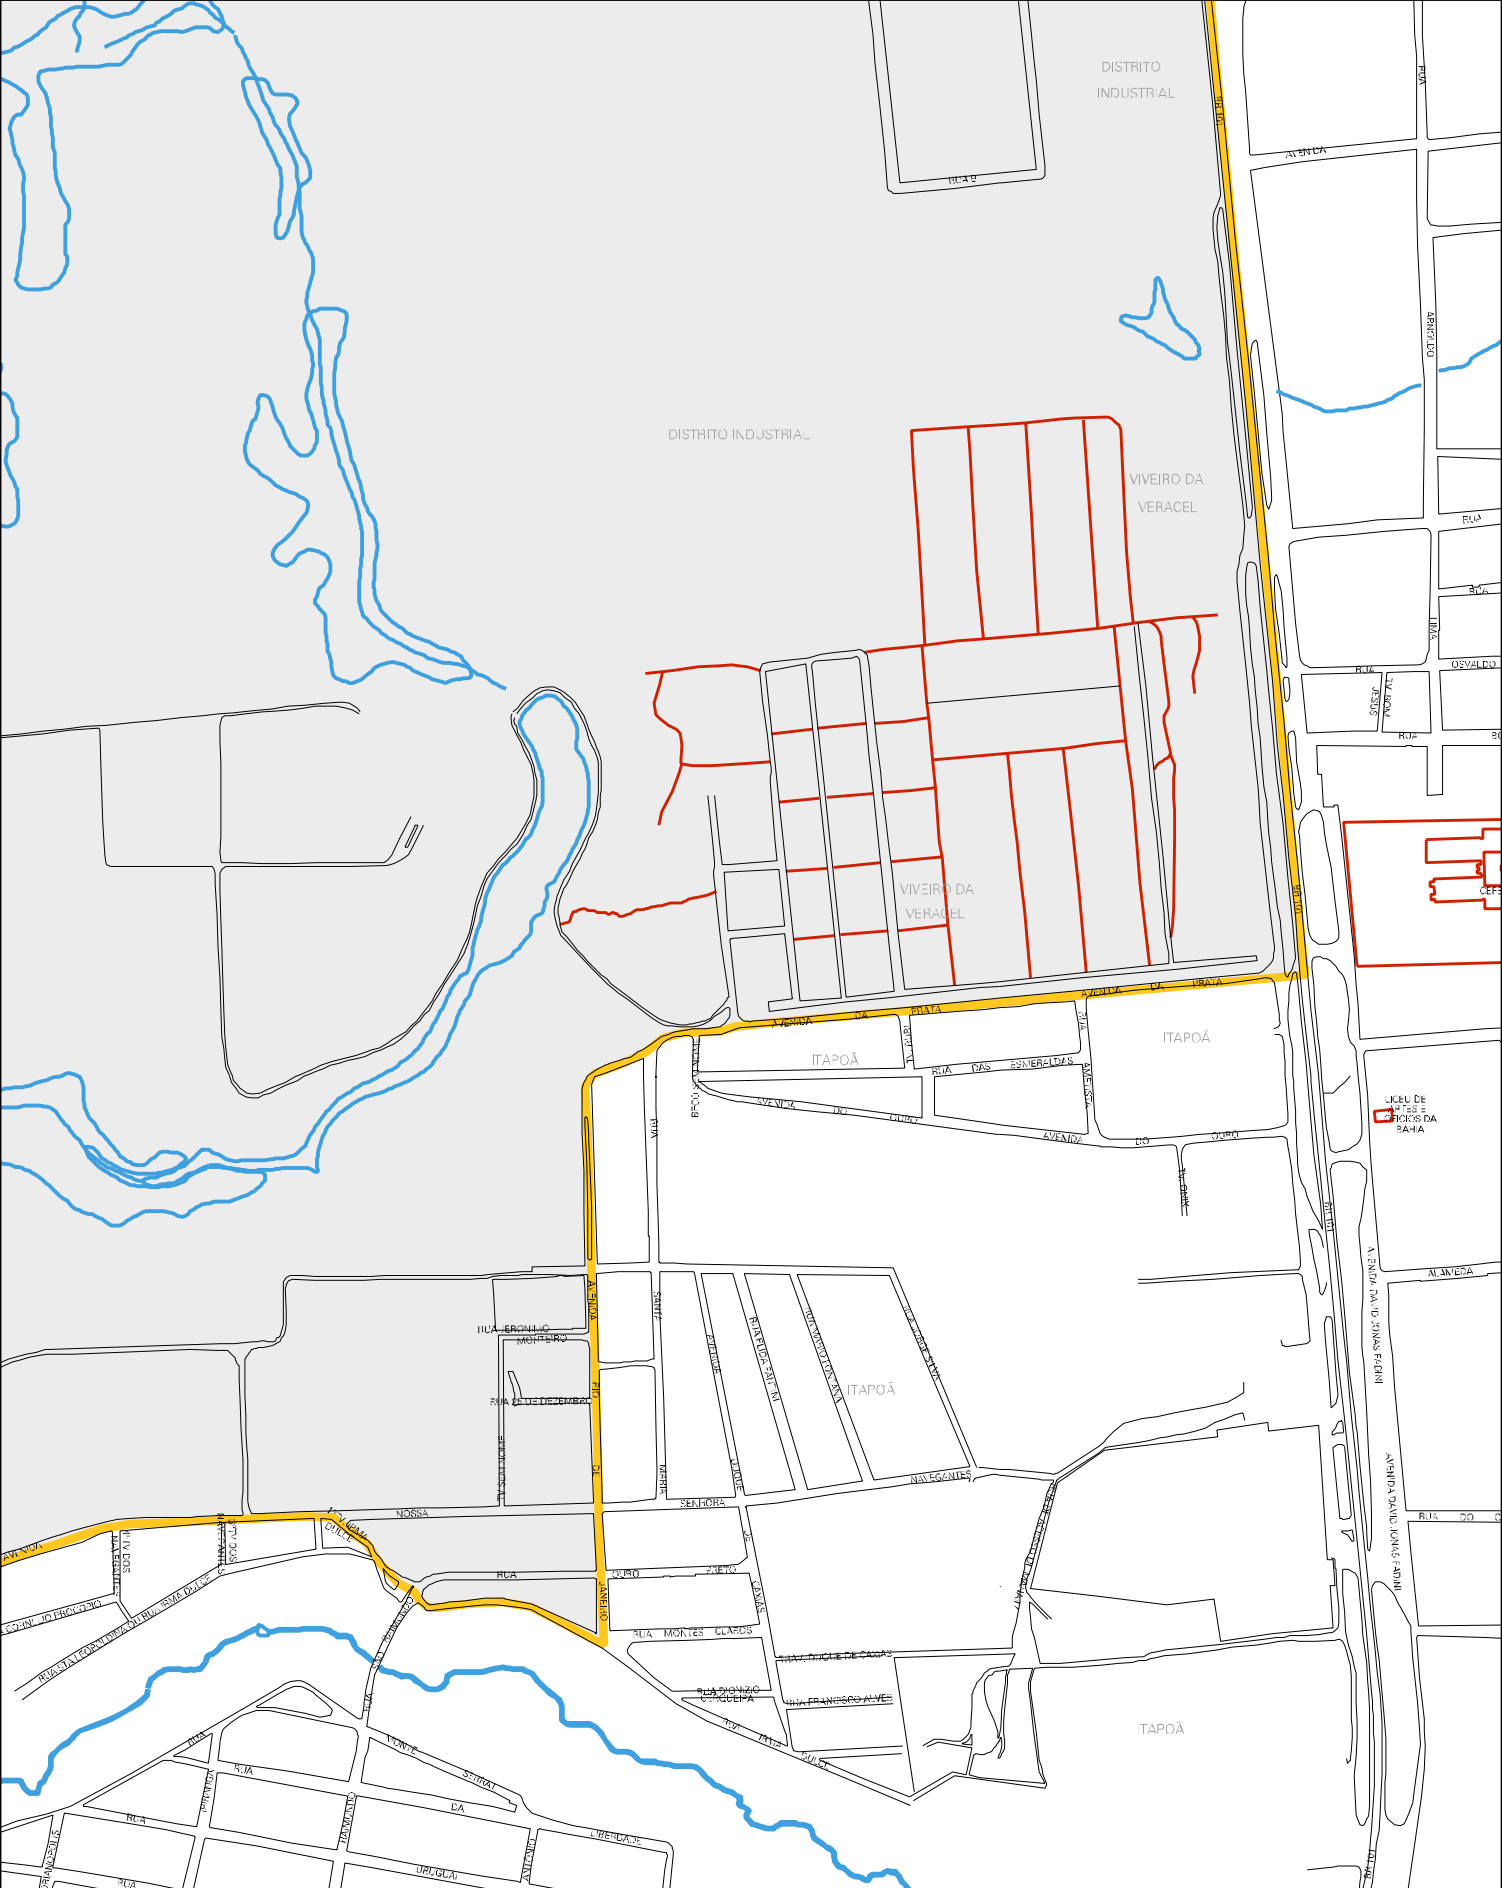

RIO SÁPLICABERA

POSTO SÁPLICABERA

BRITAKI

POSTO SÁPLICABERA

LIONS CLUB S.F.A. CRUZ

DISTRITO INDUSTRIAL

CALLE A
CALLE B
CALLE C
CALLE D
CALLE E
CALLE F
CALLE G
CALLE H

CONJUNTO ANTIO

DISTRITO INDUSTRIAL

DISTRITO INDUSTRIAL

VIVEIRO DA VERACEL

VIVEIRO DA VERACEL

ITAPOÁ

ITAPOÁ

RUA BRACILLO

RUA DE DEZEMBRO

ITAPOÁ

ITAPOÁ

ESTADO DA BAHIA
MAPA DE SETOR URBANO - MSU
ESCALA: 1 : 7264