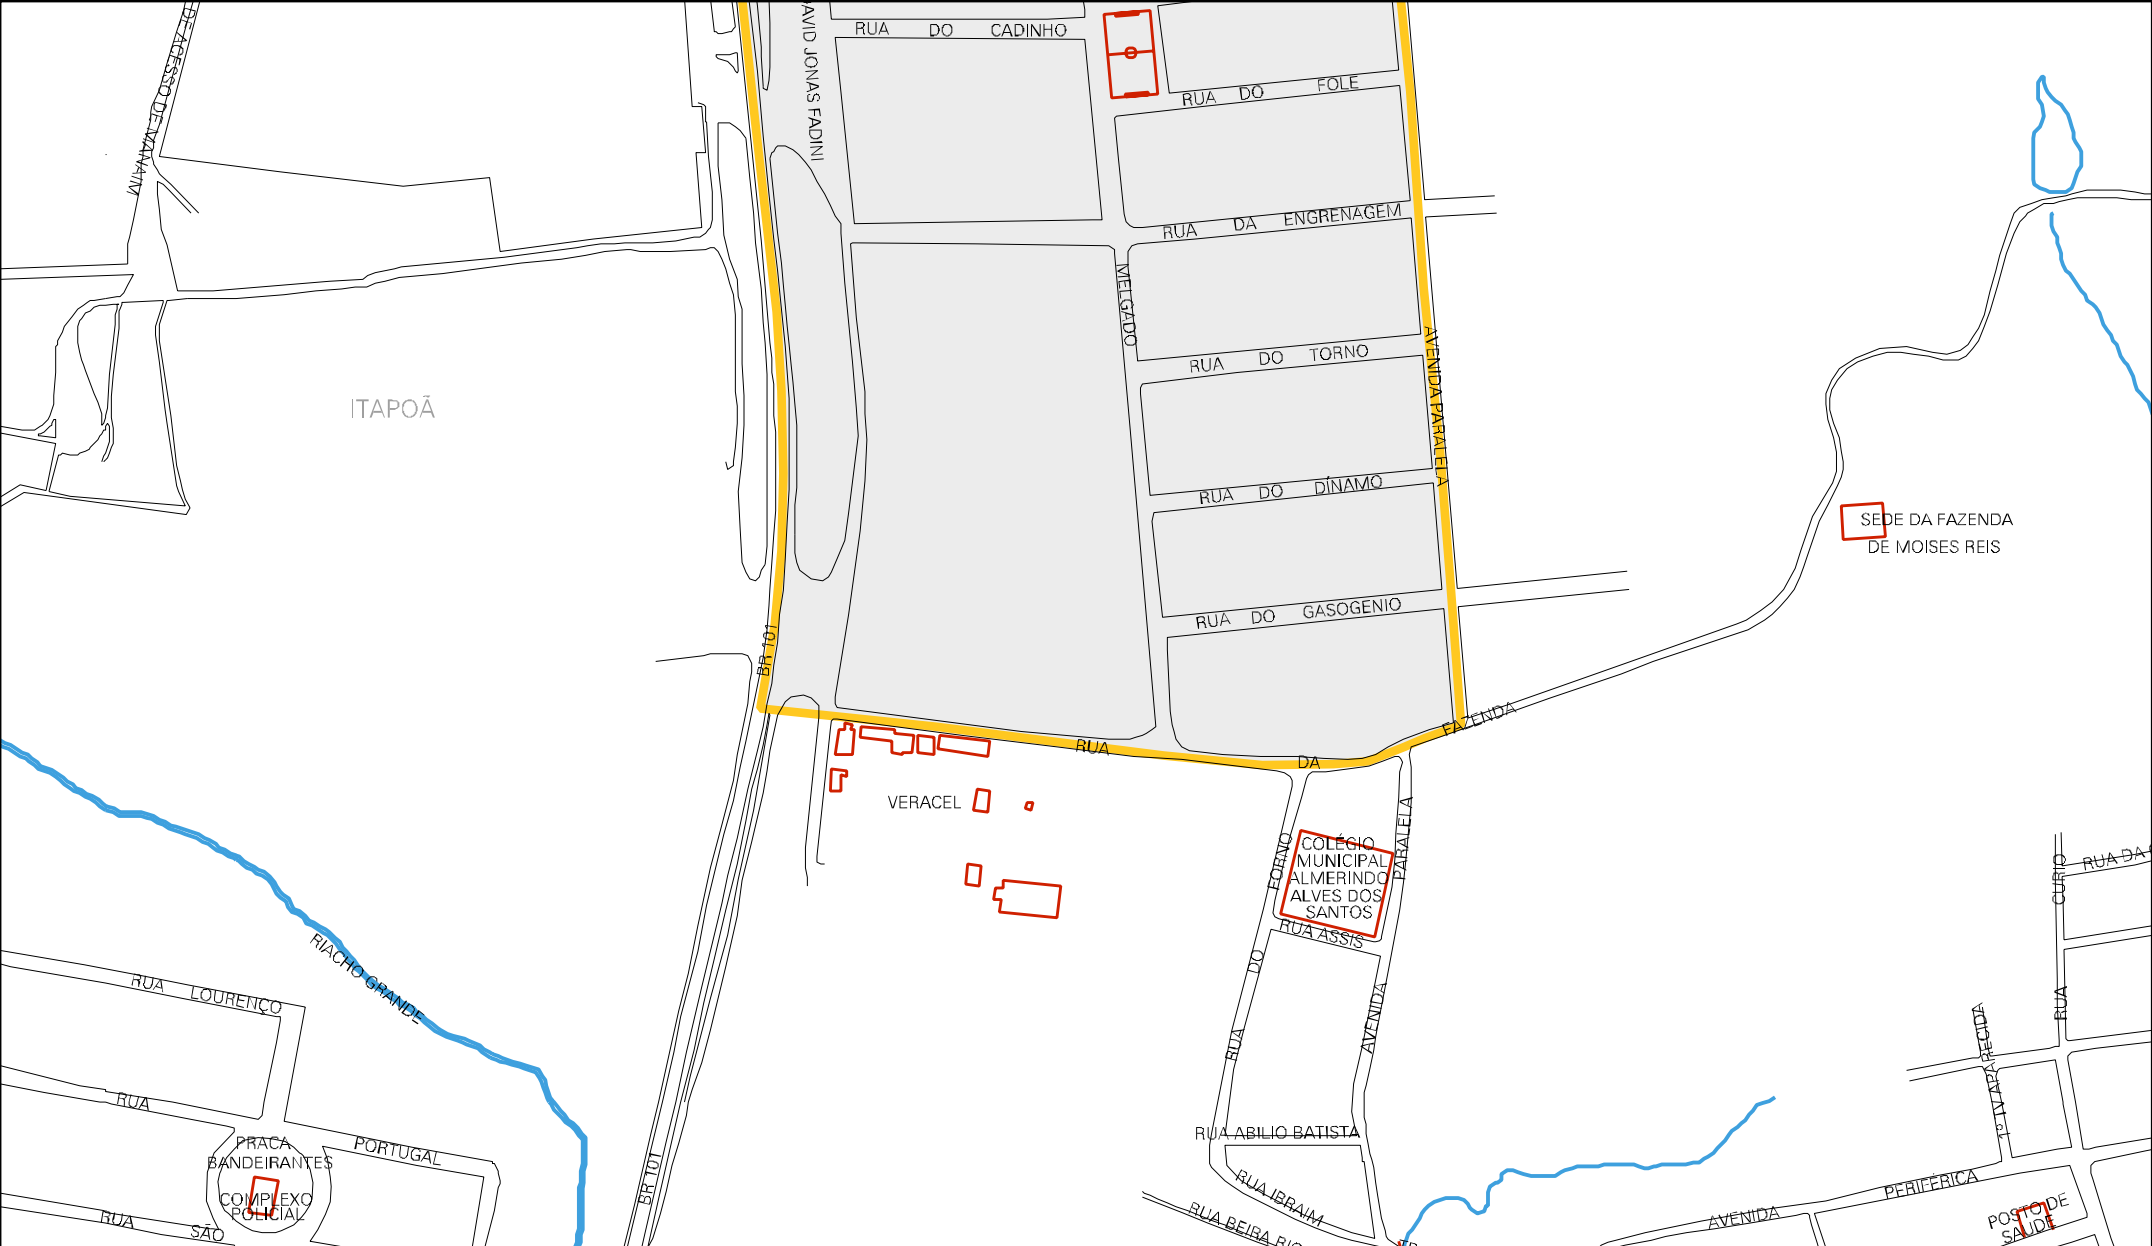

MUNICIPIO: 10727 - EUNÁPOLIS
DISTRITO: 05 - EUNÁPOLIS
SUBDISTRITO: 00
SETOR: 0038 SITUAÇÃO: 10

ESTADO DA BAHIA
MAPA DE SETOR URBANO - MSU
ESCALA: 1 : 4059