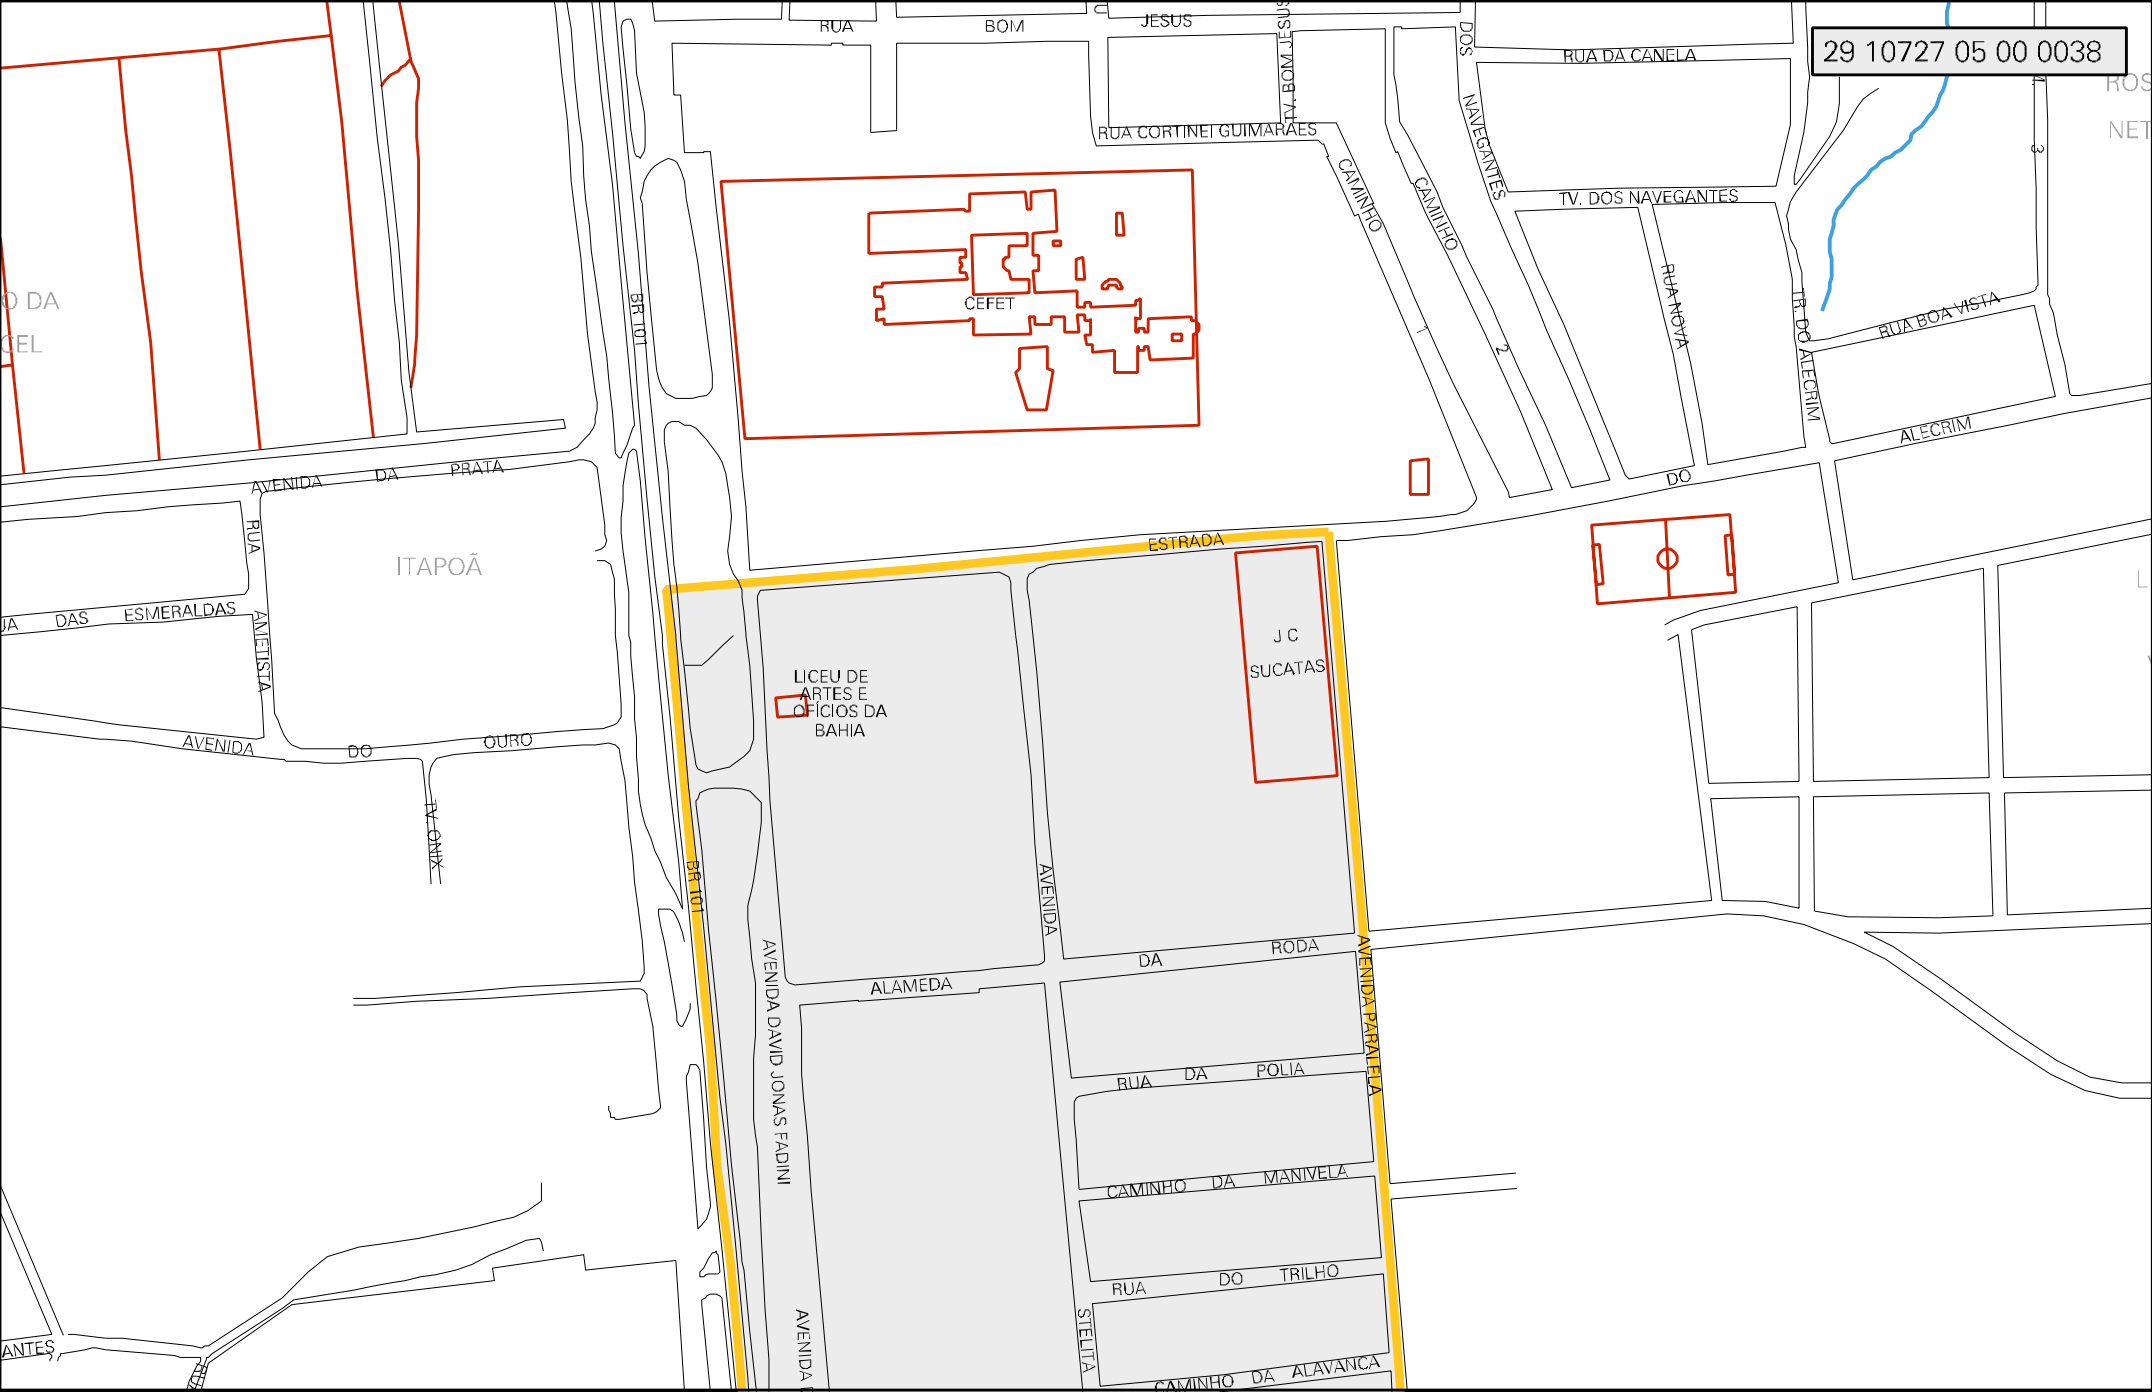

29 10727 05 00 0038

CENSO AGROPECUARIO 2006
CONTAGEM DA POPULACAO 2007

MUNICIPIO: 10727 - EUNÁPOLIS
 DISTRITO: 05 - EUNÁPOLIS
 SUBDISTRITO: 00
 SETOR: 0038 SITUAÇÃO: 10

ESTADO DA BAHIA
 MAPA DE SETOR URBANO - MSU
 ESCALA: 1 : 4059