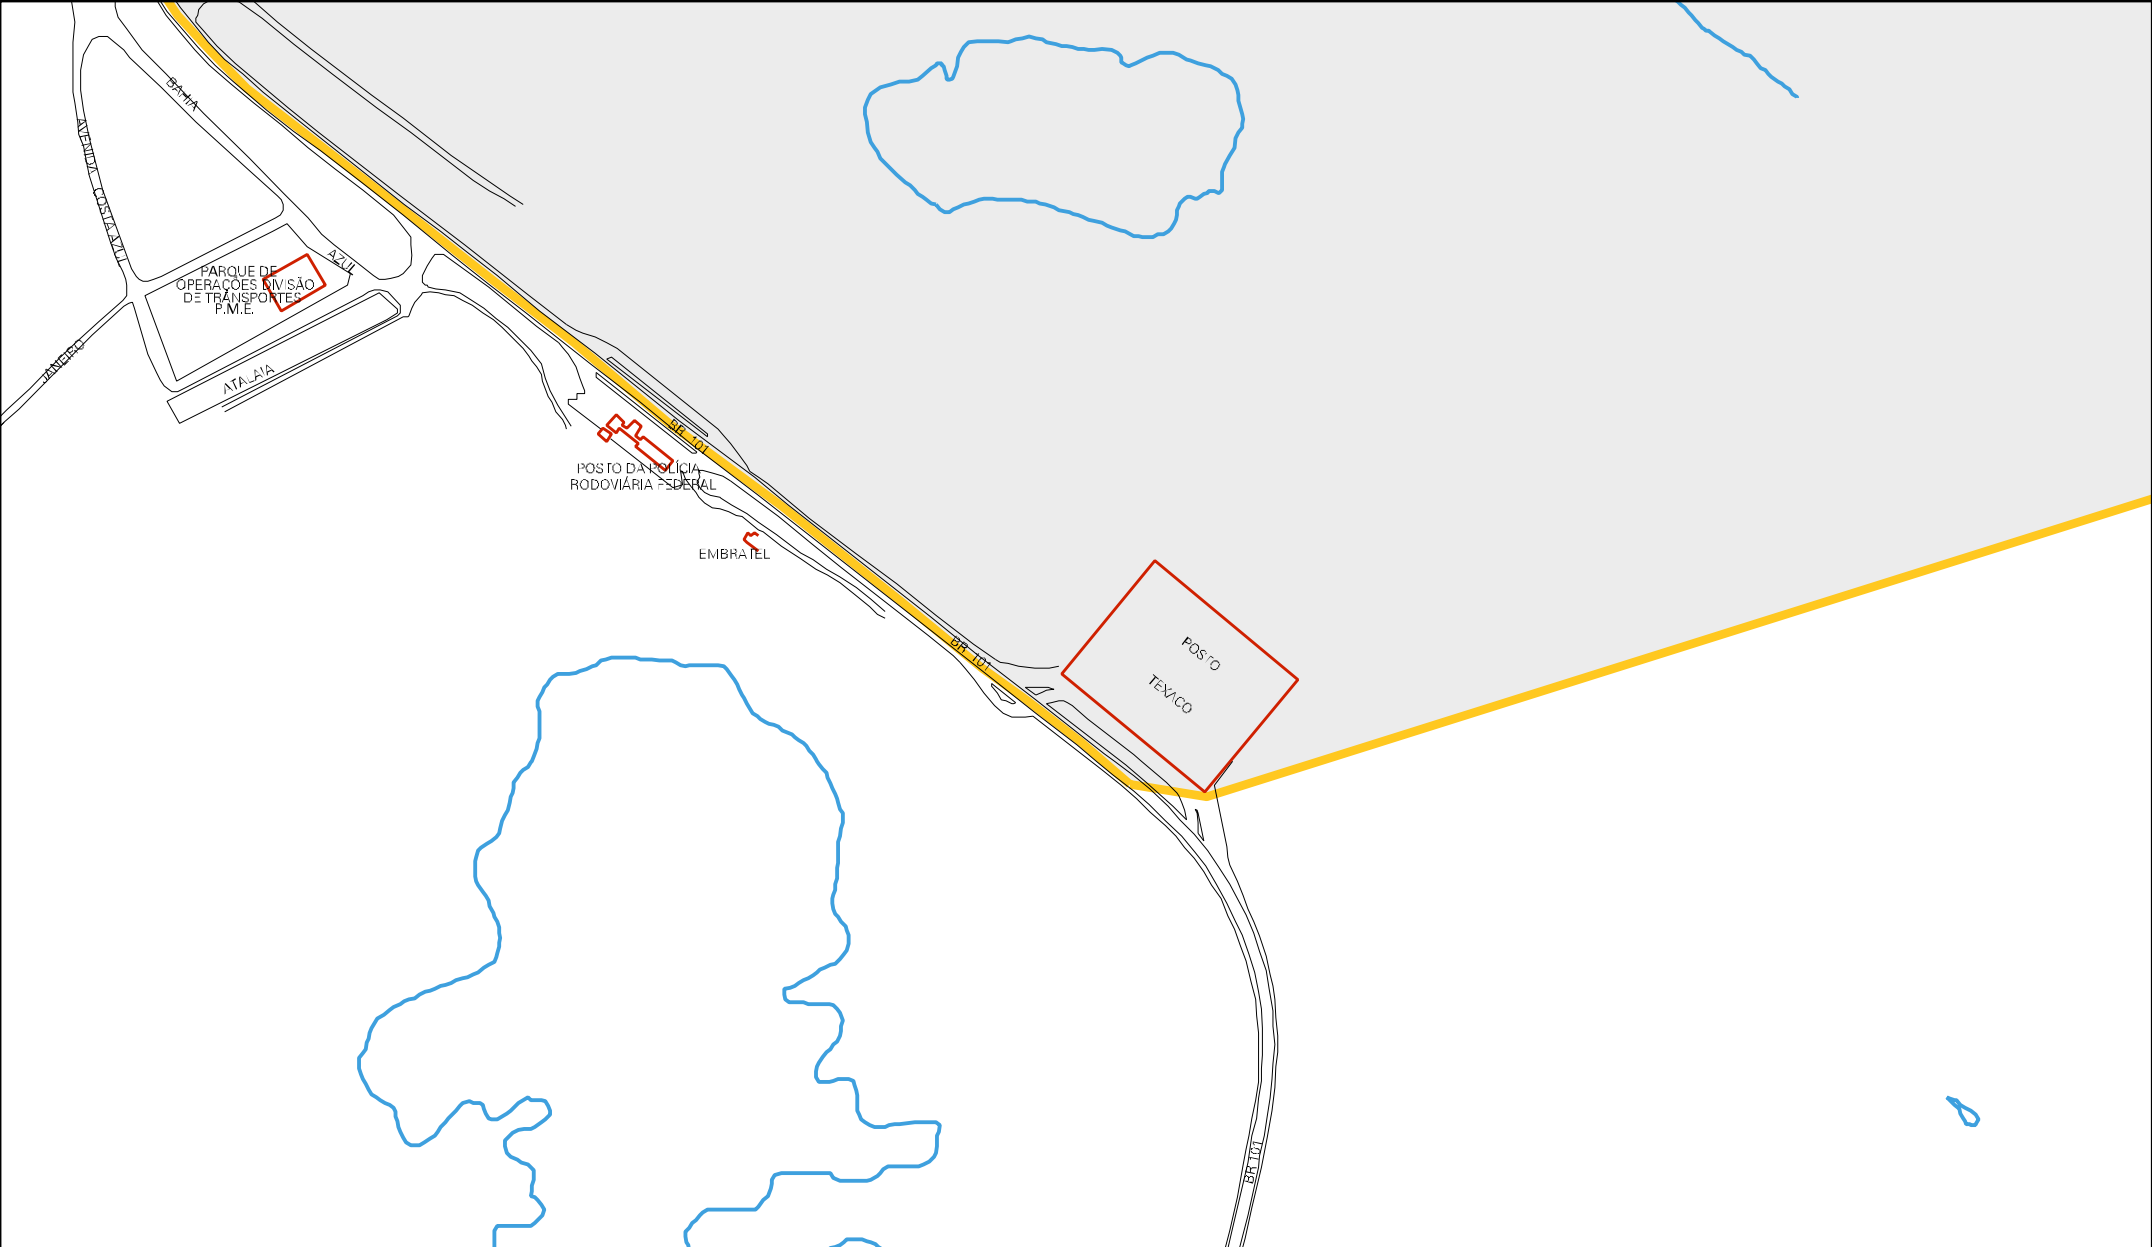

RUA

RUA

IGREJA BATISTA

CENTRO DE
TELECOM.
TELEVISIVA
GL SANTOS

CAIXA
D'AGUA

CANIL
KATAKAWA

ANTENA DA BANDA

ESTADO DA BAHIA
MAPA DE SETOR URBANO - MSU
ESCALA: 1 : 5037