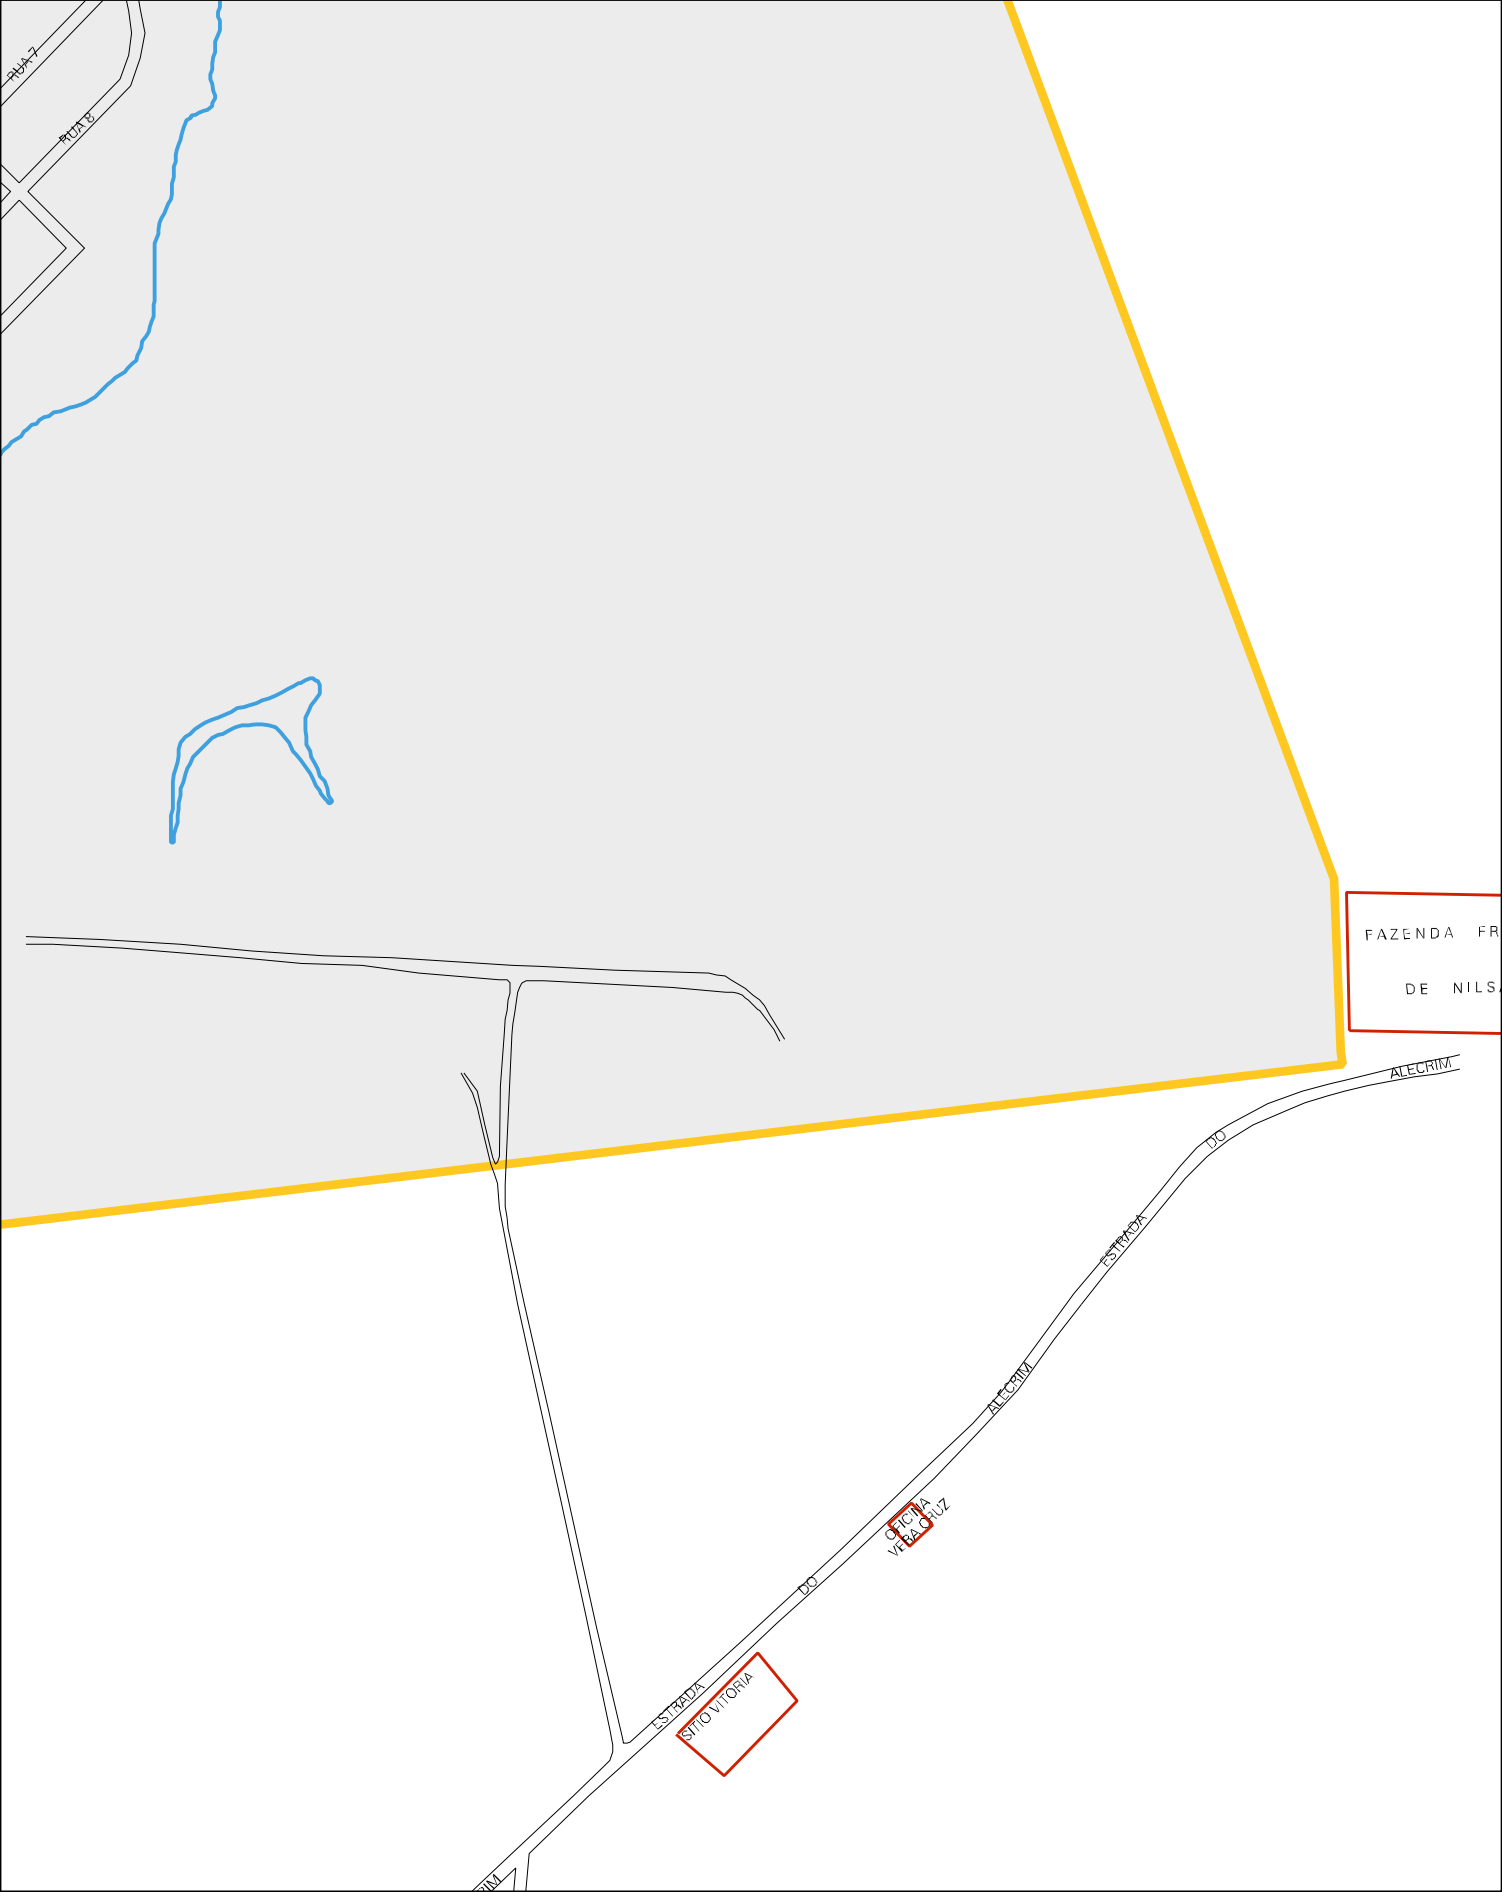

RUA ANDRÉ PEREIRA BAIO

CEMITÉRIO DA SAUDADE

AVENIDA RUA ANDRÉ PEREIRA

AMAZONAS

DO IMPÉRIO

ANTÔNIO

PIPO

RUA PAULO AFONSO

SAPUCAIEIRA

CANCELA DA FAZENDA DE JOÃO HENRIQUE

SAPUCAIEIRA CANCELA

SEM DENOMINAÇÃO

SEM

CORRIBO

SEM

CARRIBO

DENOMINAÇÃO

ALAMEDA

TASSO

OLIVEIRA

ALVES

RUA

ALVES

ALVES

FAZENDA FR...
DE NILS...

SÍTIO VITÓRIA

CICLÓVIA
VERACRUZ

ESTADO DA BAHIA
MAPA DE SETOR URBANO - MSU
ESCALA: 1 : 4789