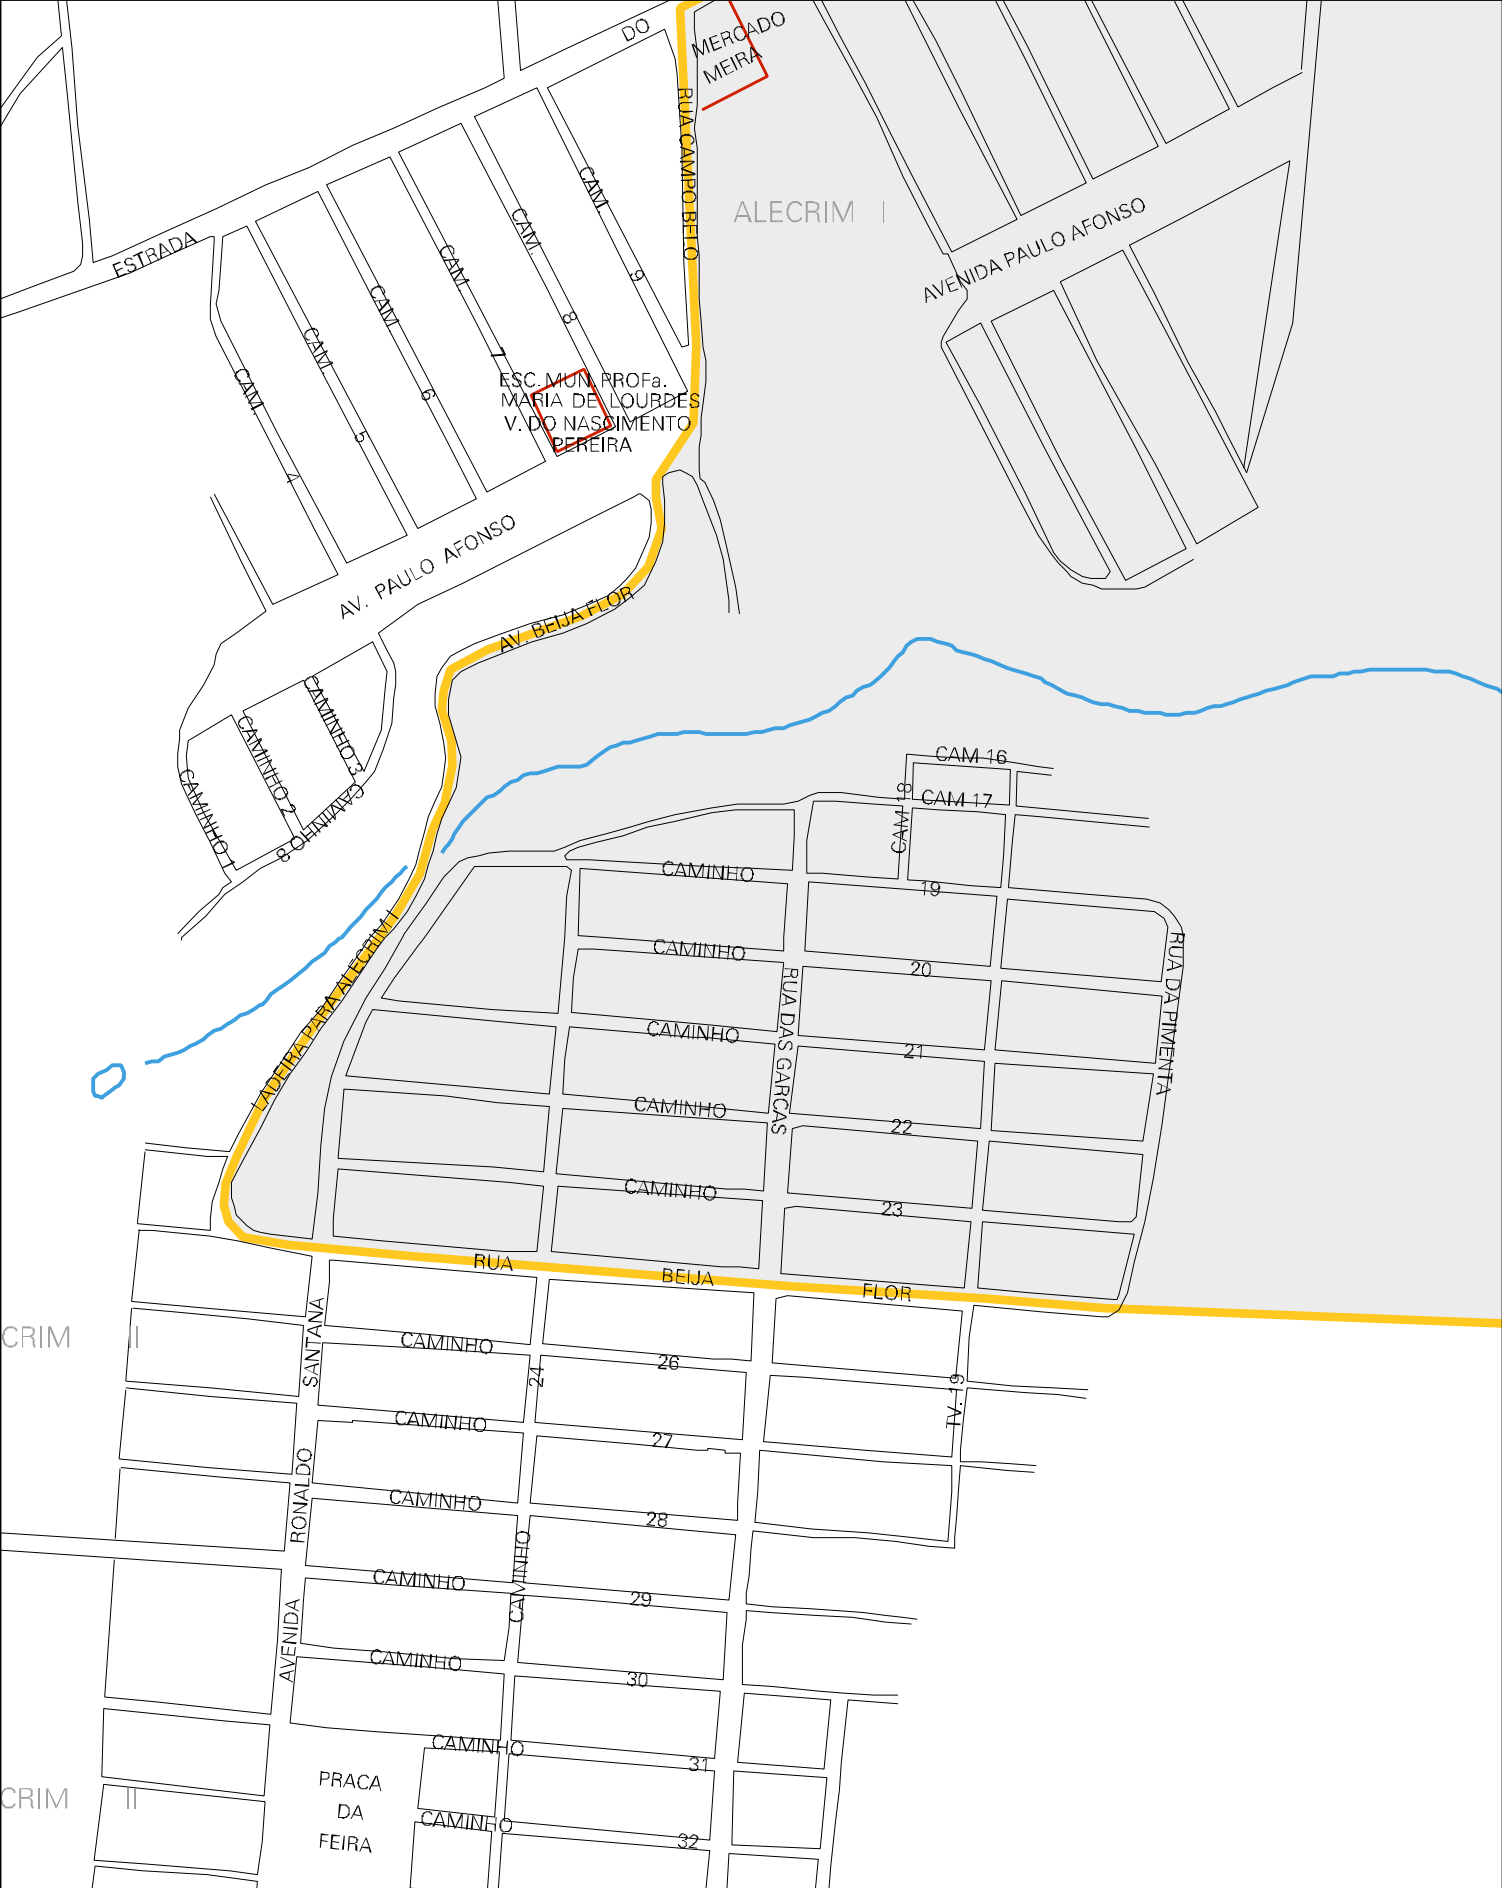

RUA DA

MATA  
BURRO

RUA 11

ACESSO DA ESTRADA DO ALECRIM

ALECRIM

BIFURCAÇÃO ESTRADA PARA O ALECRIM

FAZENDA FRANCIS  
DE NILSAO

SITIO VITORIA

OFICINA  
VEA CRUZ

ESTRADA

DO

ALECRIM

ESTRADA

DO

ALECRIM

ESTADO DA BAHIA  
MAPA DE SETOR URBANO - MSU  
ESCALA: 1 : 3493