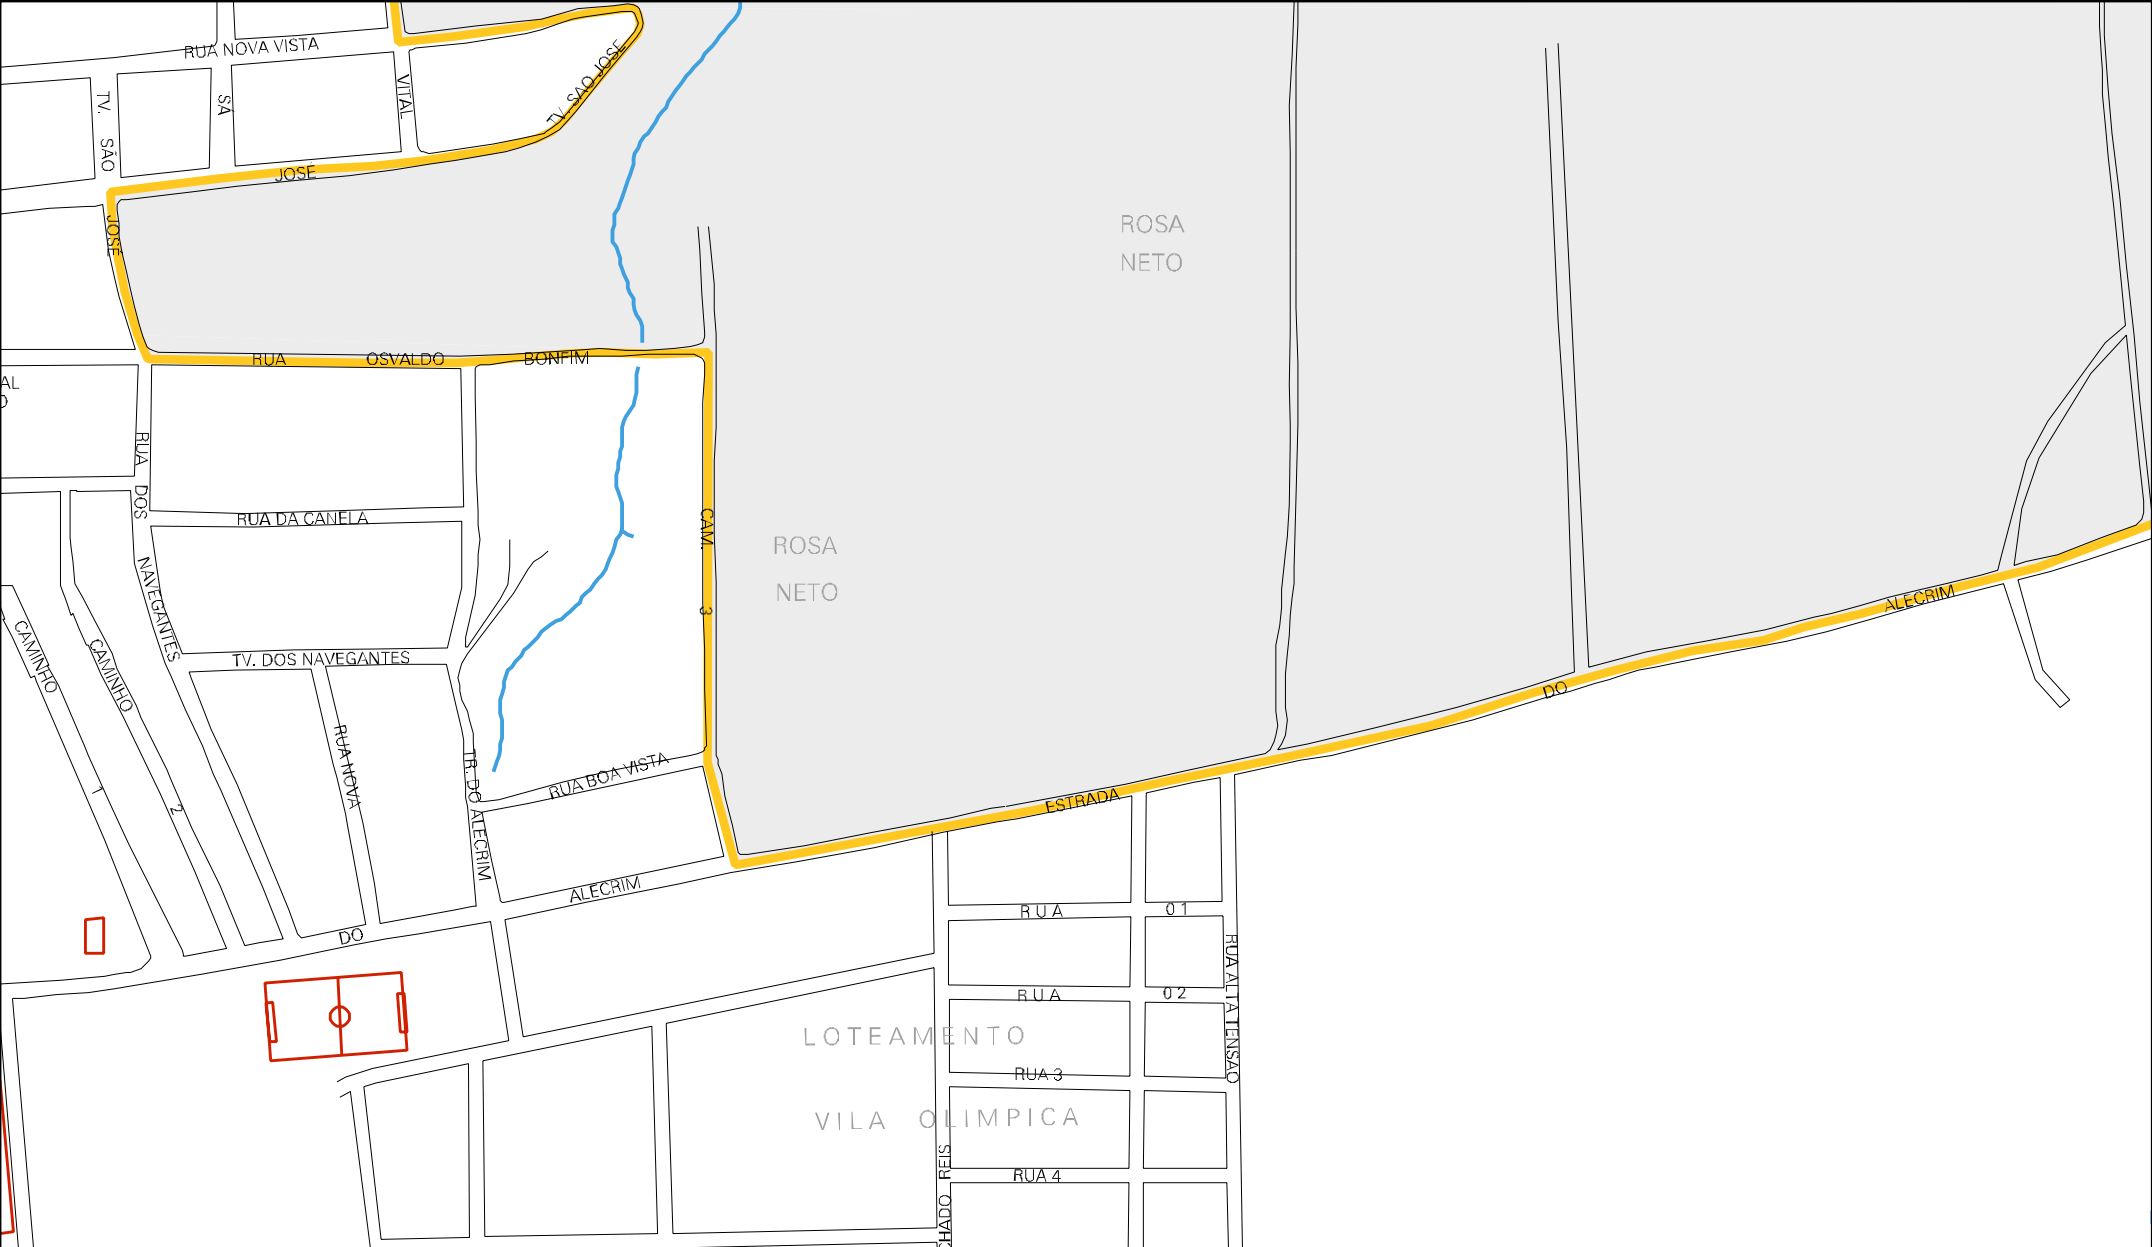

ELIEZER
E DE
VANDERLEY
ENTO

AVENIDA BRASIL

WILSON

RAMOS

DOM

NUNES

RUA

JOÃO

AVENIDA

MIRANDELA

ITABUNA

IBICARAI

LARANJEIRA

AVENIDA
DOM

AVENIDA
DE

FAZENDA
DE

MATA
BURRO

ACESSO DA ESTRADA DO ALEGRIIM

OFICINA
VEIA CRUZ

SITIO VITORIA

ALEGRIIM

ESTRADA

DO

ALEGRIIM

ESTRADA

DO

ALEGRIIM

ESTADO DA BAHIA
MAPA DE SETOR URBANO - MSU
ESCALA: 1 : 4104