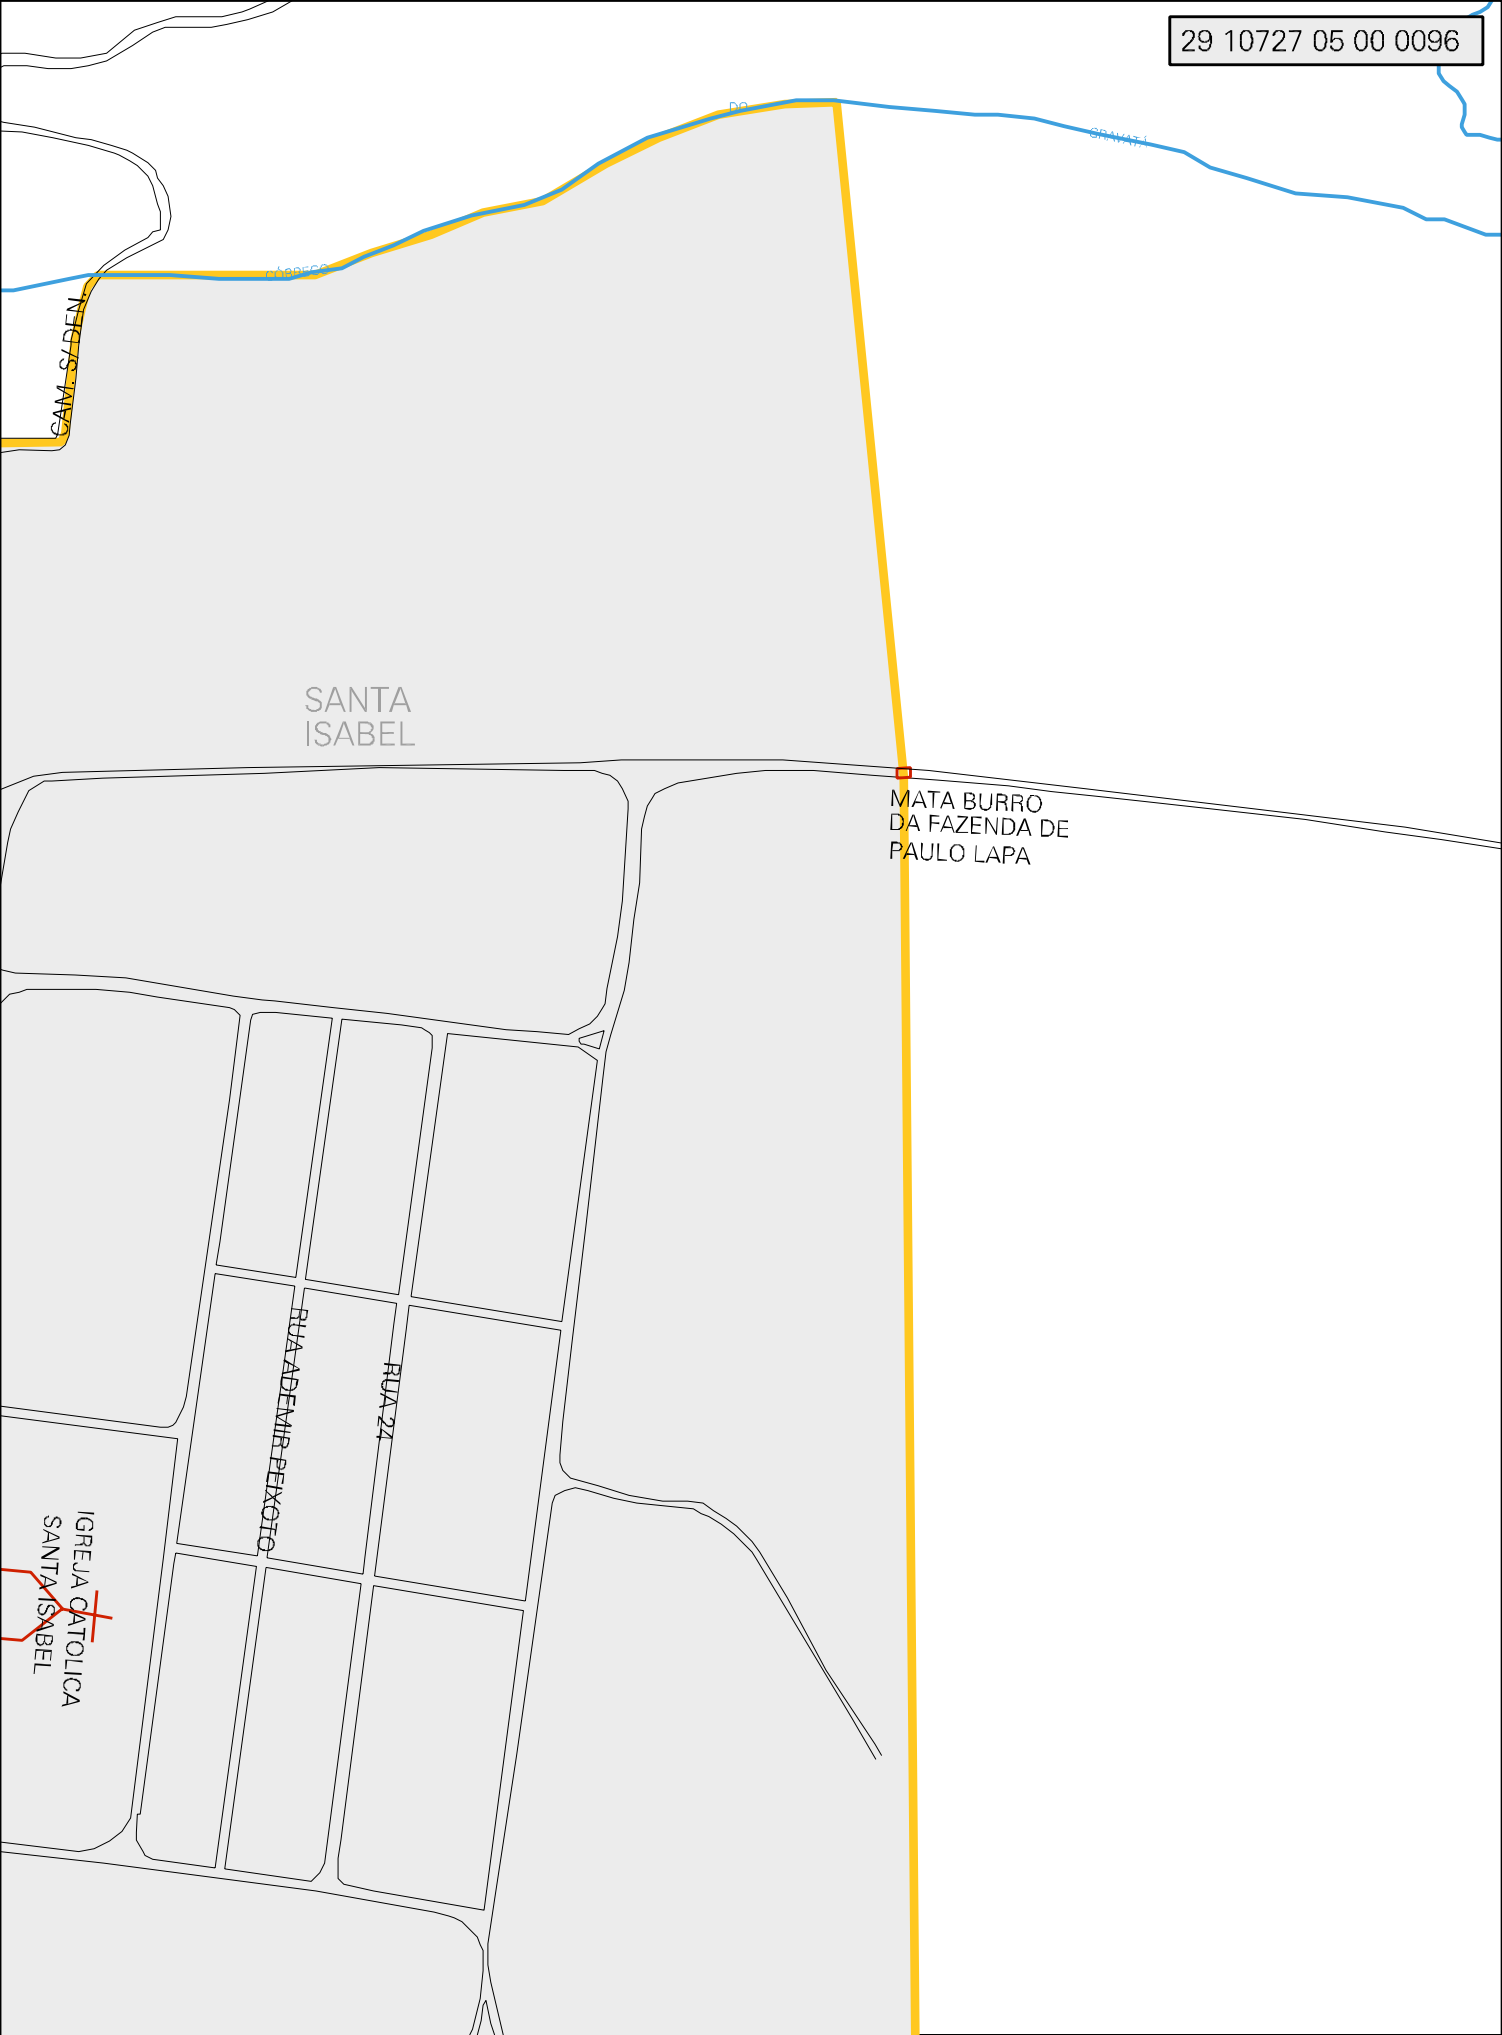

CAMINHO

CAMINHO

CAMINHO

CAMINHO

CAMINHO

RUA

14

RUA CIANITA

SANTA ISABEL

RUA CRISTAL

RUA SAFIRA

RUA

CAMINHO 18

2

12

11

9

8

7

RUA

2

SANTA ISABEL

MATA BURRO DA FAZENDA DE PAULO LAPA

RUA ADEMIR PEIXOTO

RUA 24

IGREJA CATOLICA SANTA ISABEL

ESTADO DA BAHIA  
MAPA DE SETOR URBANO - MSU  
ESCALA: 1 : 2950