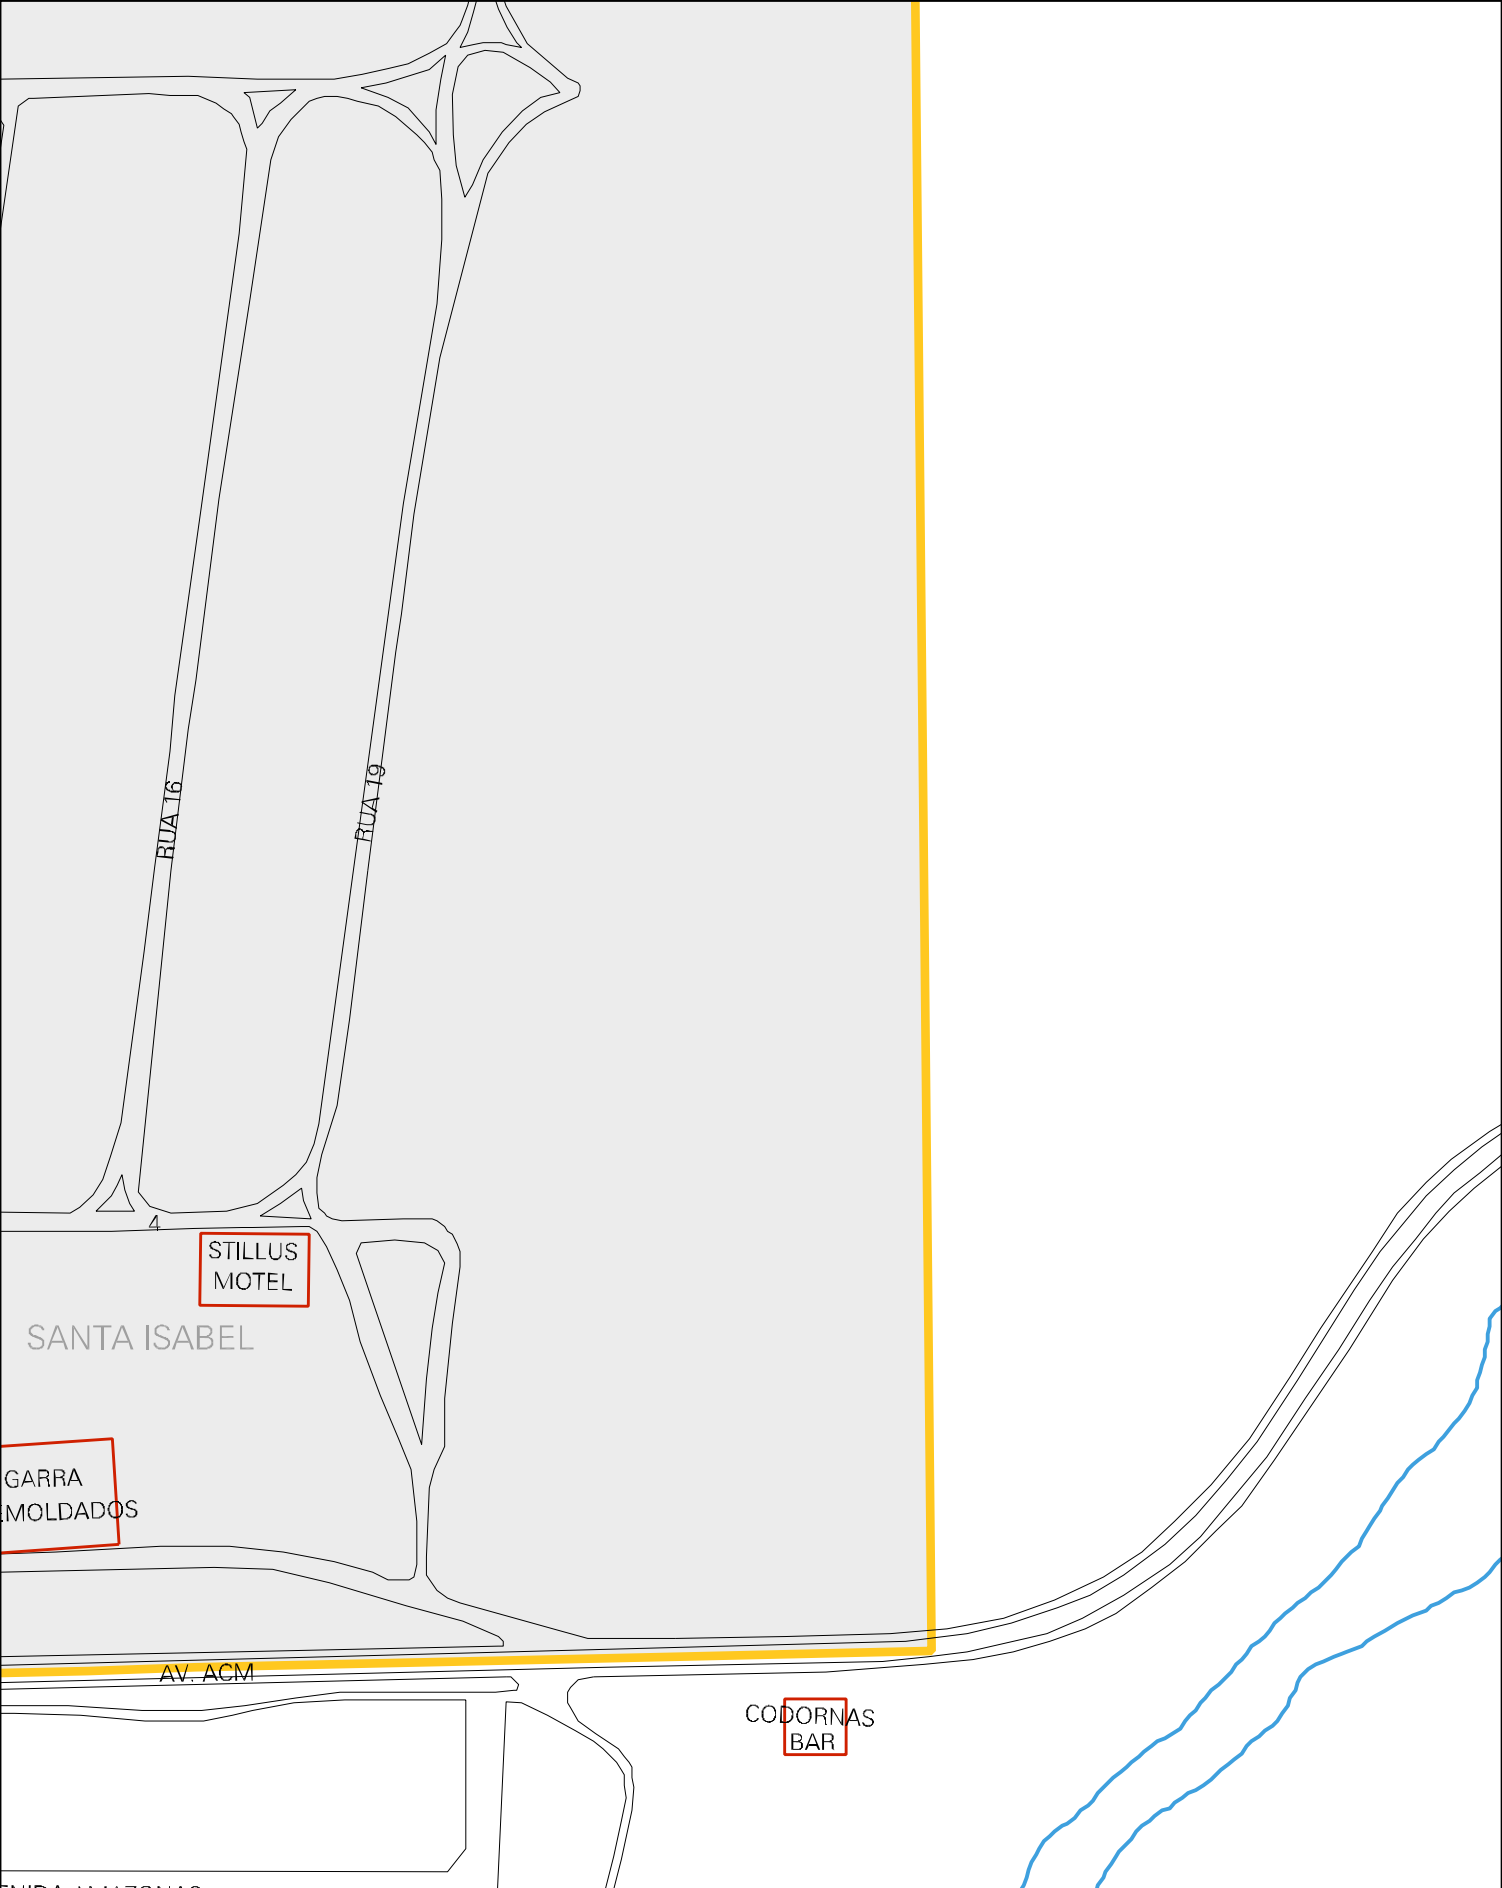

CAMINHO

CAMINHO

CAMINHO

CAMINHO

CAMINHO

RUA

14

RUA CIANITA

SANTA ISABEL

RUA CRISTAL

RUA SAFIRA

RUA

CAMINHO 18

2

12

11

9

8

7

RUA

2

SANTA ISABEL

MATA BURRO DA FAZENDA DE PAULO LAPA

RUA ADEMIR PEIXOTO

RUA 24

IGREJA CATOLICA SANTA ISABEL

ESTADO DA BAHIA  
MAPA DE SETOR URBANO - MSU  
ESCALA: 1 : 2950