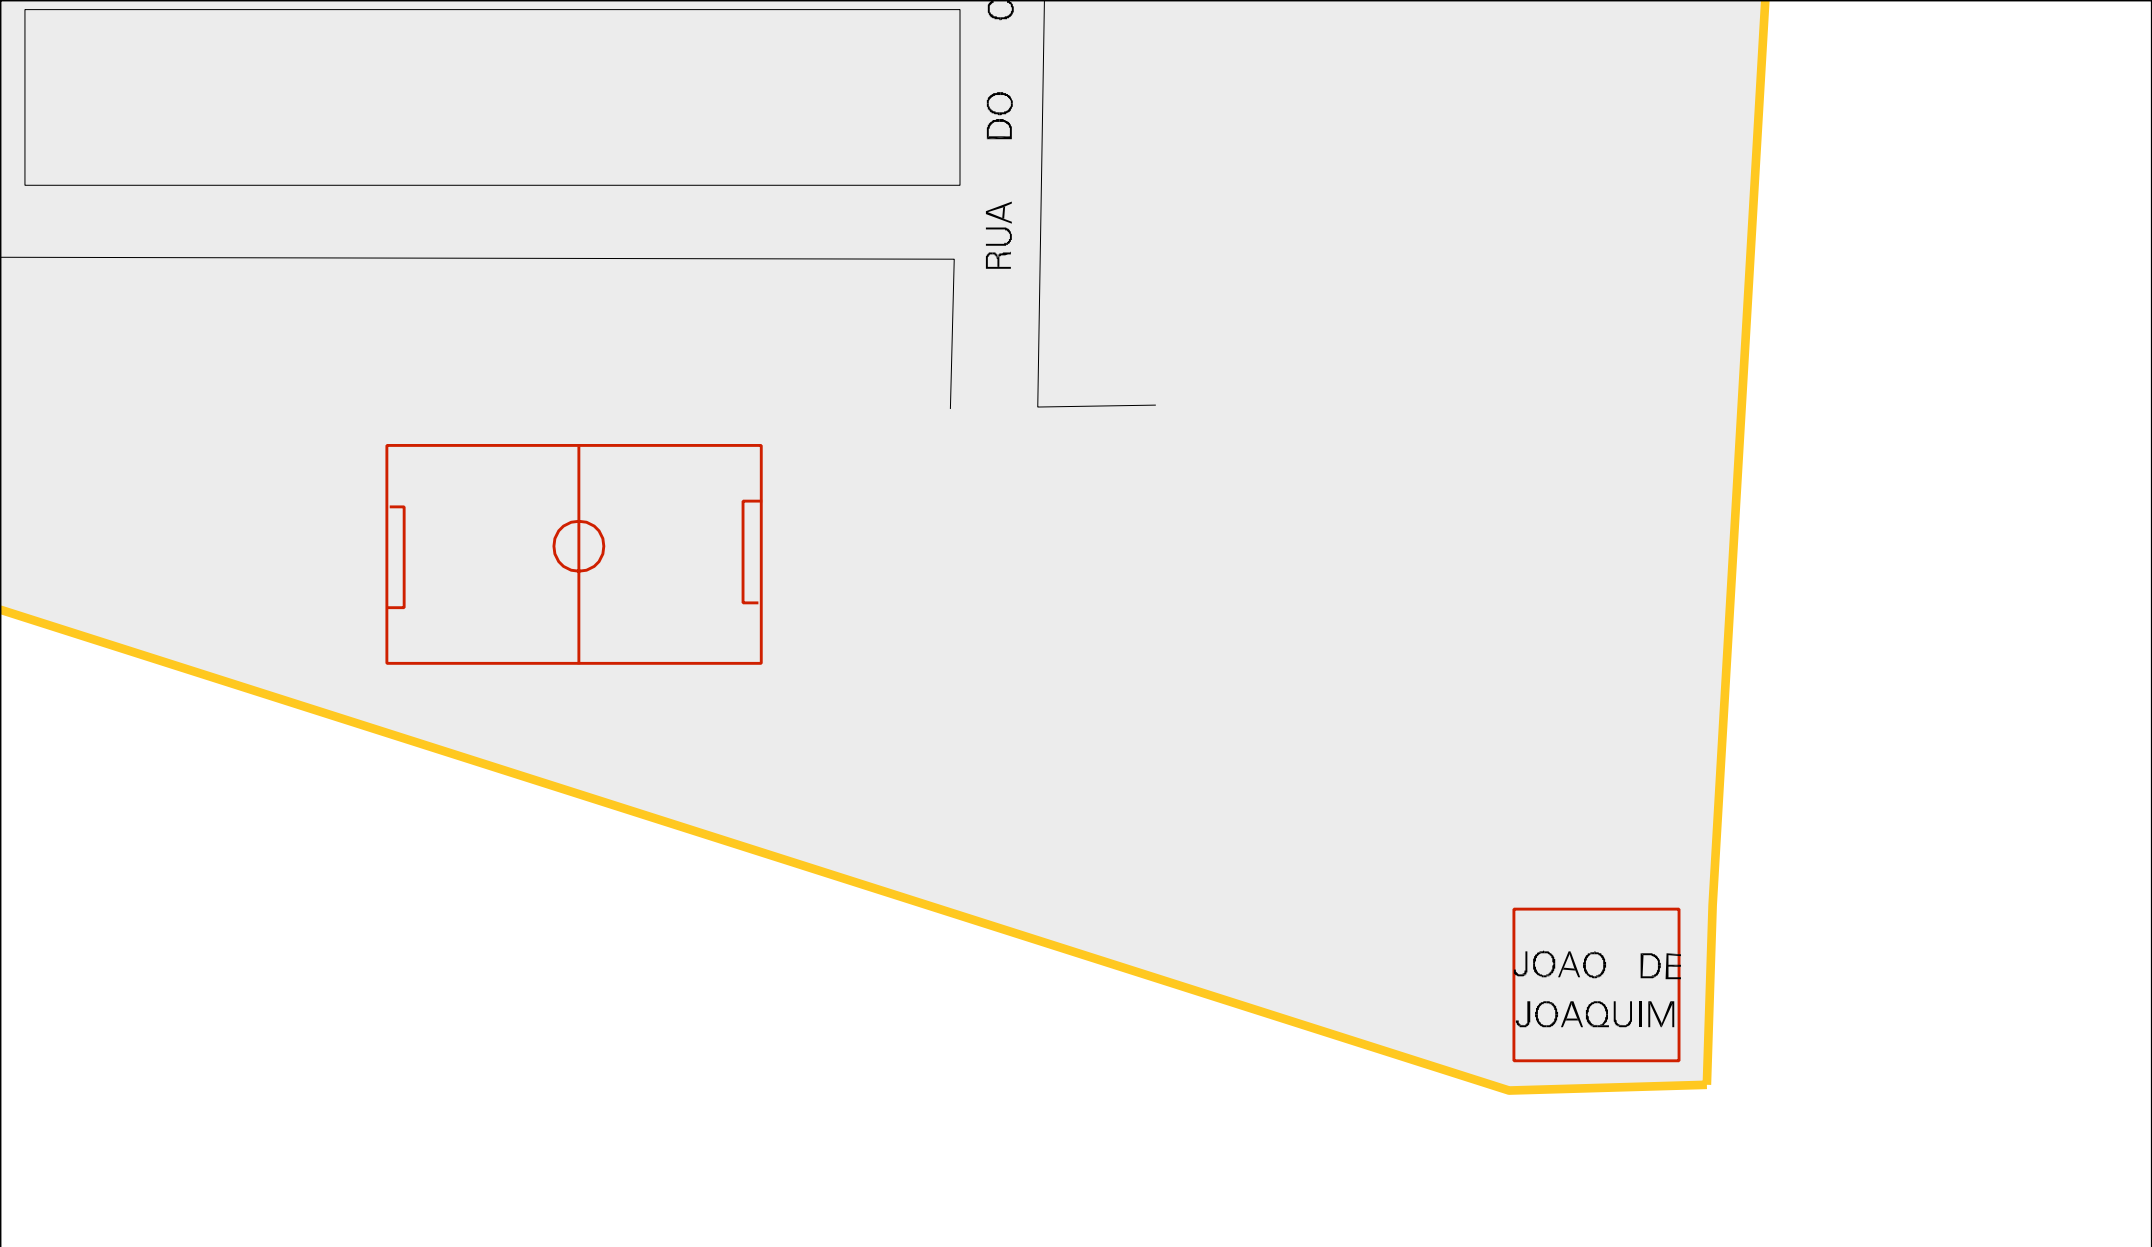

TANQUE
DA
NAÇÃO

RUA DA NAÇÃO

RUA VIA CAPIM DURO POÇO VERDE

ESCOLA

PRACA
NOSSA
SENHORA
GRACAS

JOSE
RAIMUNDO

BANHEIRO
PUBLICO

RUA DO BALNEARIO

RODOVIA CAPIM DURO FATIMA

AMPO

ROD

OSSE RIBEIRO
DE SOUSA

GRAÇAS

CENSO AGROPECUARIO 2006
CONTAGEM DA POPULAÇÃO 2007

MUNICIPIO: 10750 - FÁTIMA
DISTRITO: 05 - FÁTIMA
SUBDISTRITO: 00
SETOR: 0019 SITUACAO: 50
AGLÔM. RURAL: 00006 - CAPIM DURO

RUA DO O

JOAO DE
JOAQUIM