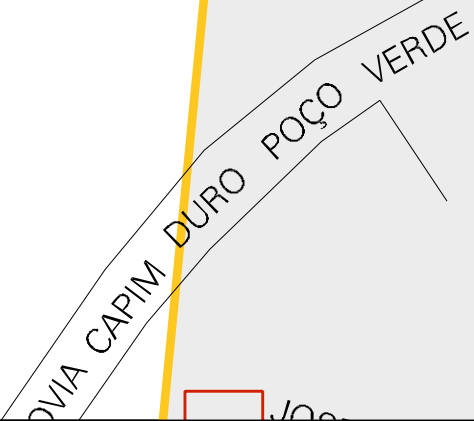

TANQUE
DA
NAÇÃO

RUA DA NAÇÃO

RUA VIA CAPIM DURO POÇO VERDE

ESCOLA

PRACA
NOSSA
SENHORA
GRACAS

JOSE
RAIMUNDO

BANHEIRO
PUBLICO

RUA DO BALNEARIO

RODOVIA CAPIM DURO FATIMA

AMPO

ROD

OSSE RIBEIRO
DE SOUSA

GRAÇAS

CENSO AGROPECUARIO 2006
CONTAGEM DA POPULAÇÃO 2007

MUNICIPIO: 10750 - FÁTIMA
DISTRITO: 05 - FÁTIMA
SUBDISTRITO: 00
SETOR: 0019 SITUACAO: 50
AGLÔM. RURAL: 00006 - CAPIM DURO

RUA DO O

JOAO DE
JOAQUIM