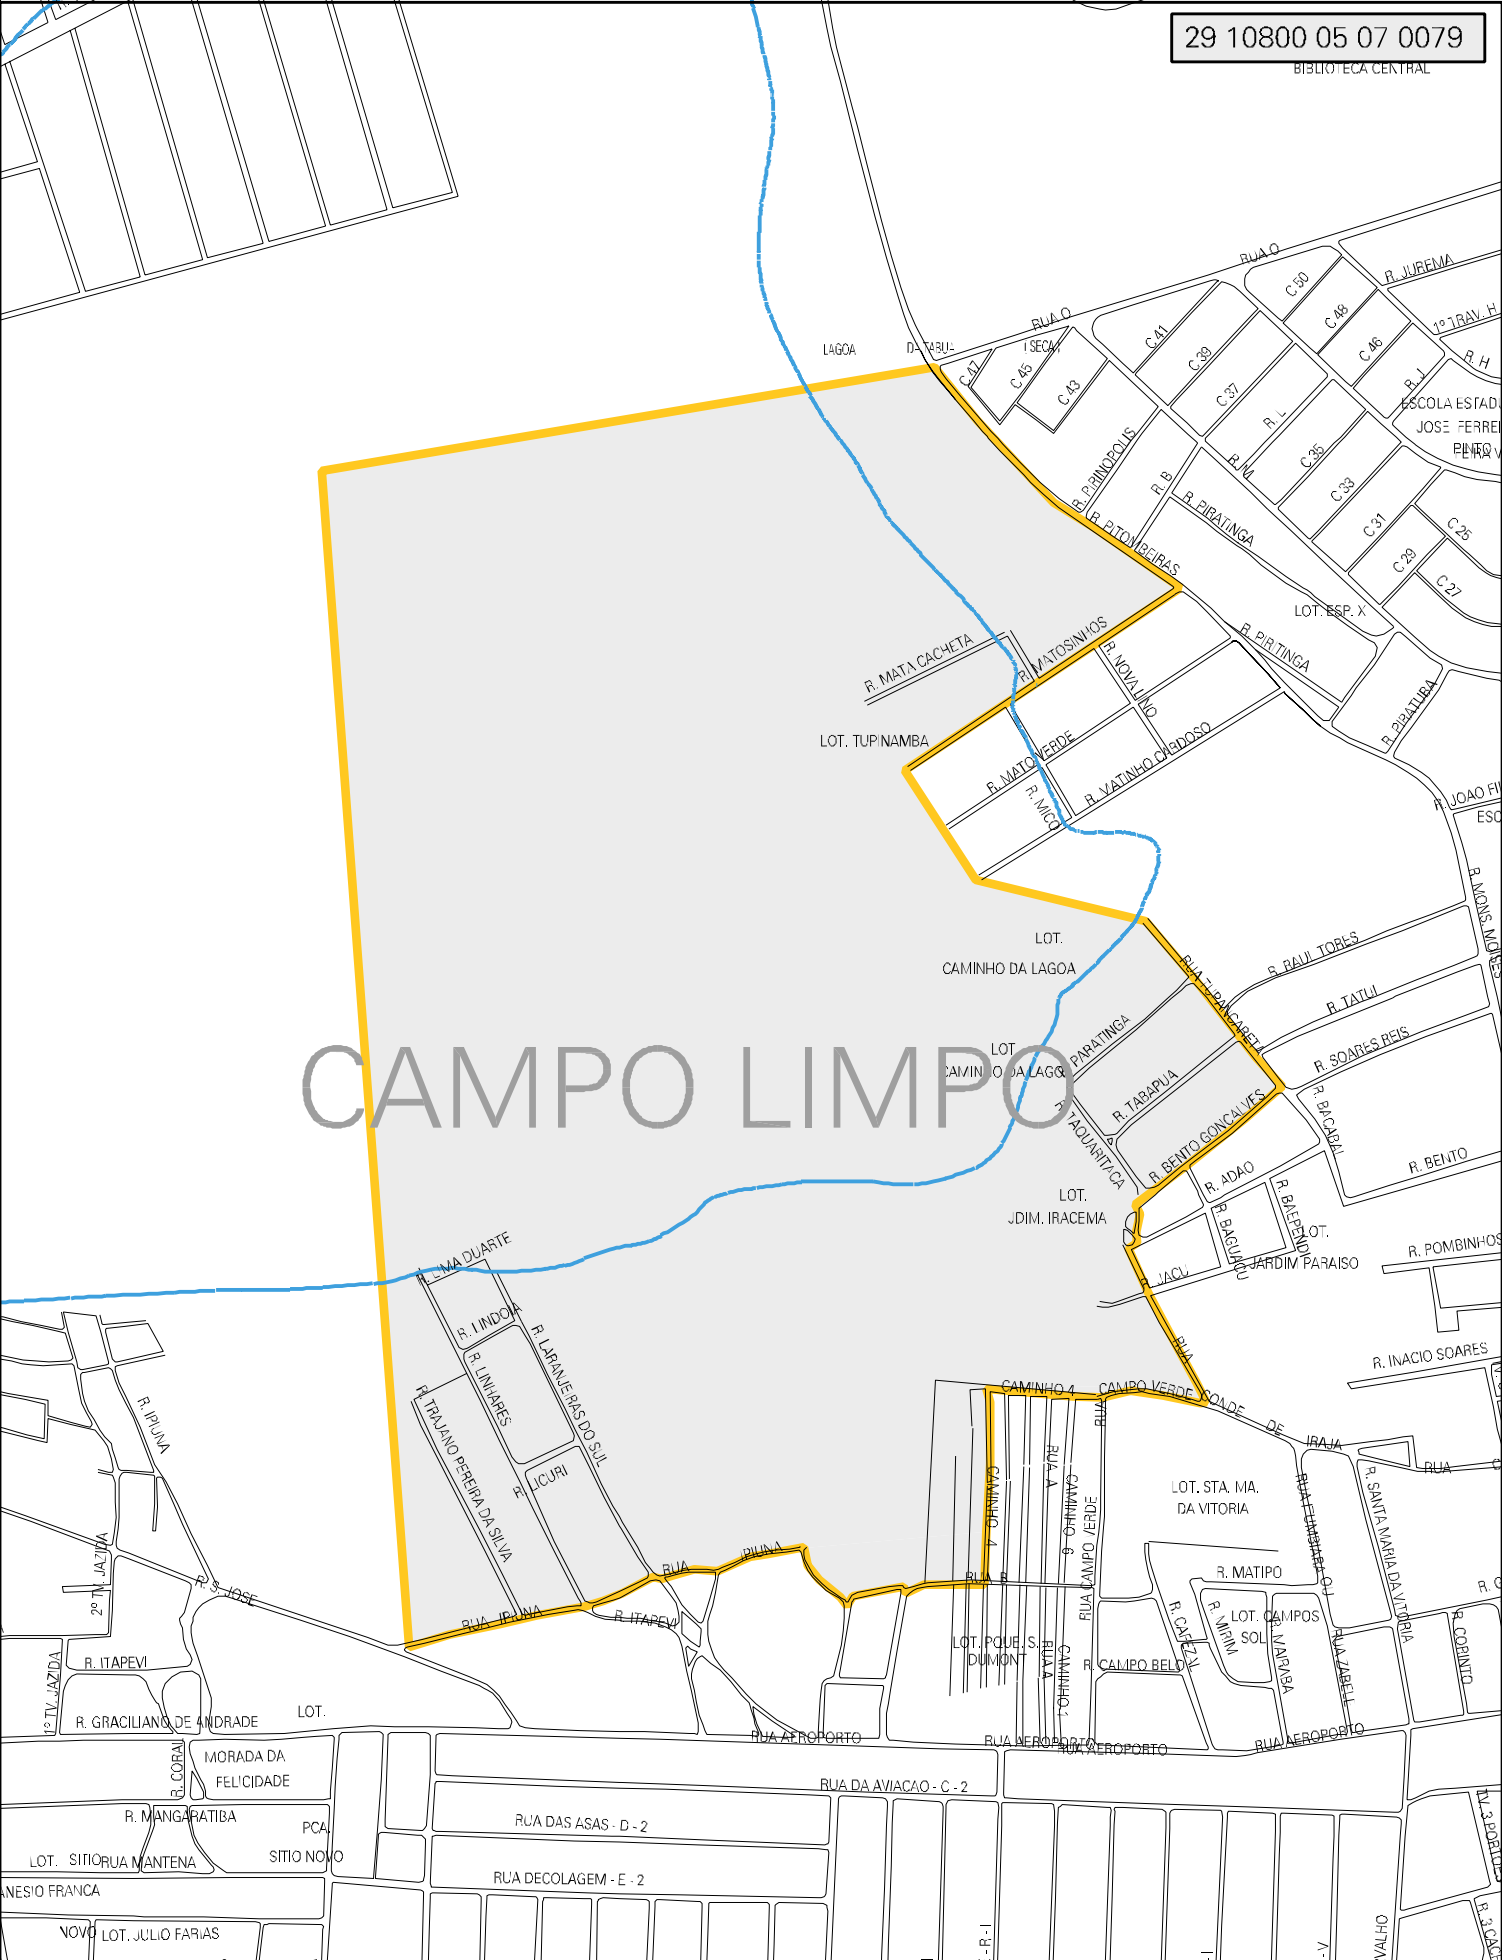

CAMPO LIMPO

MUNICÍPIO: 10800 - FEIRA DE SANTANA
 DISTRITO: 05 - FEIRA DE SANTANA
 SUBDISTRITO: 07 - PAMPALONA
 SETOR: 0079 SITUAÇÃO: 20
 BAIRRO: 035 - CAMPO LIMPO

ESTADO DA BAHIA
 MAPA DE SETOR URBANO - MSU
 ESCALA: 1 : 7076