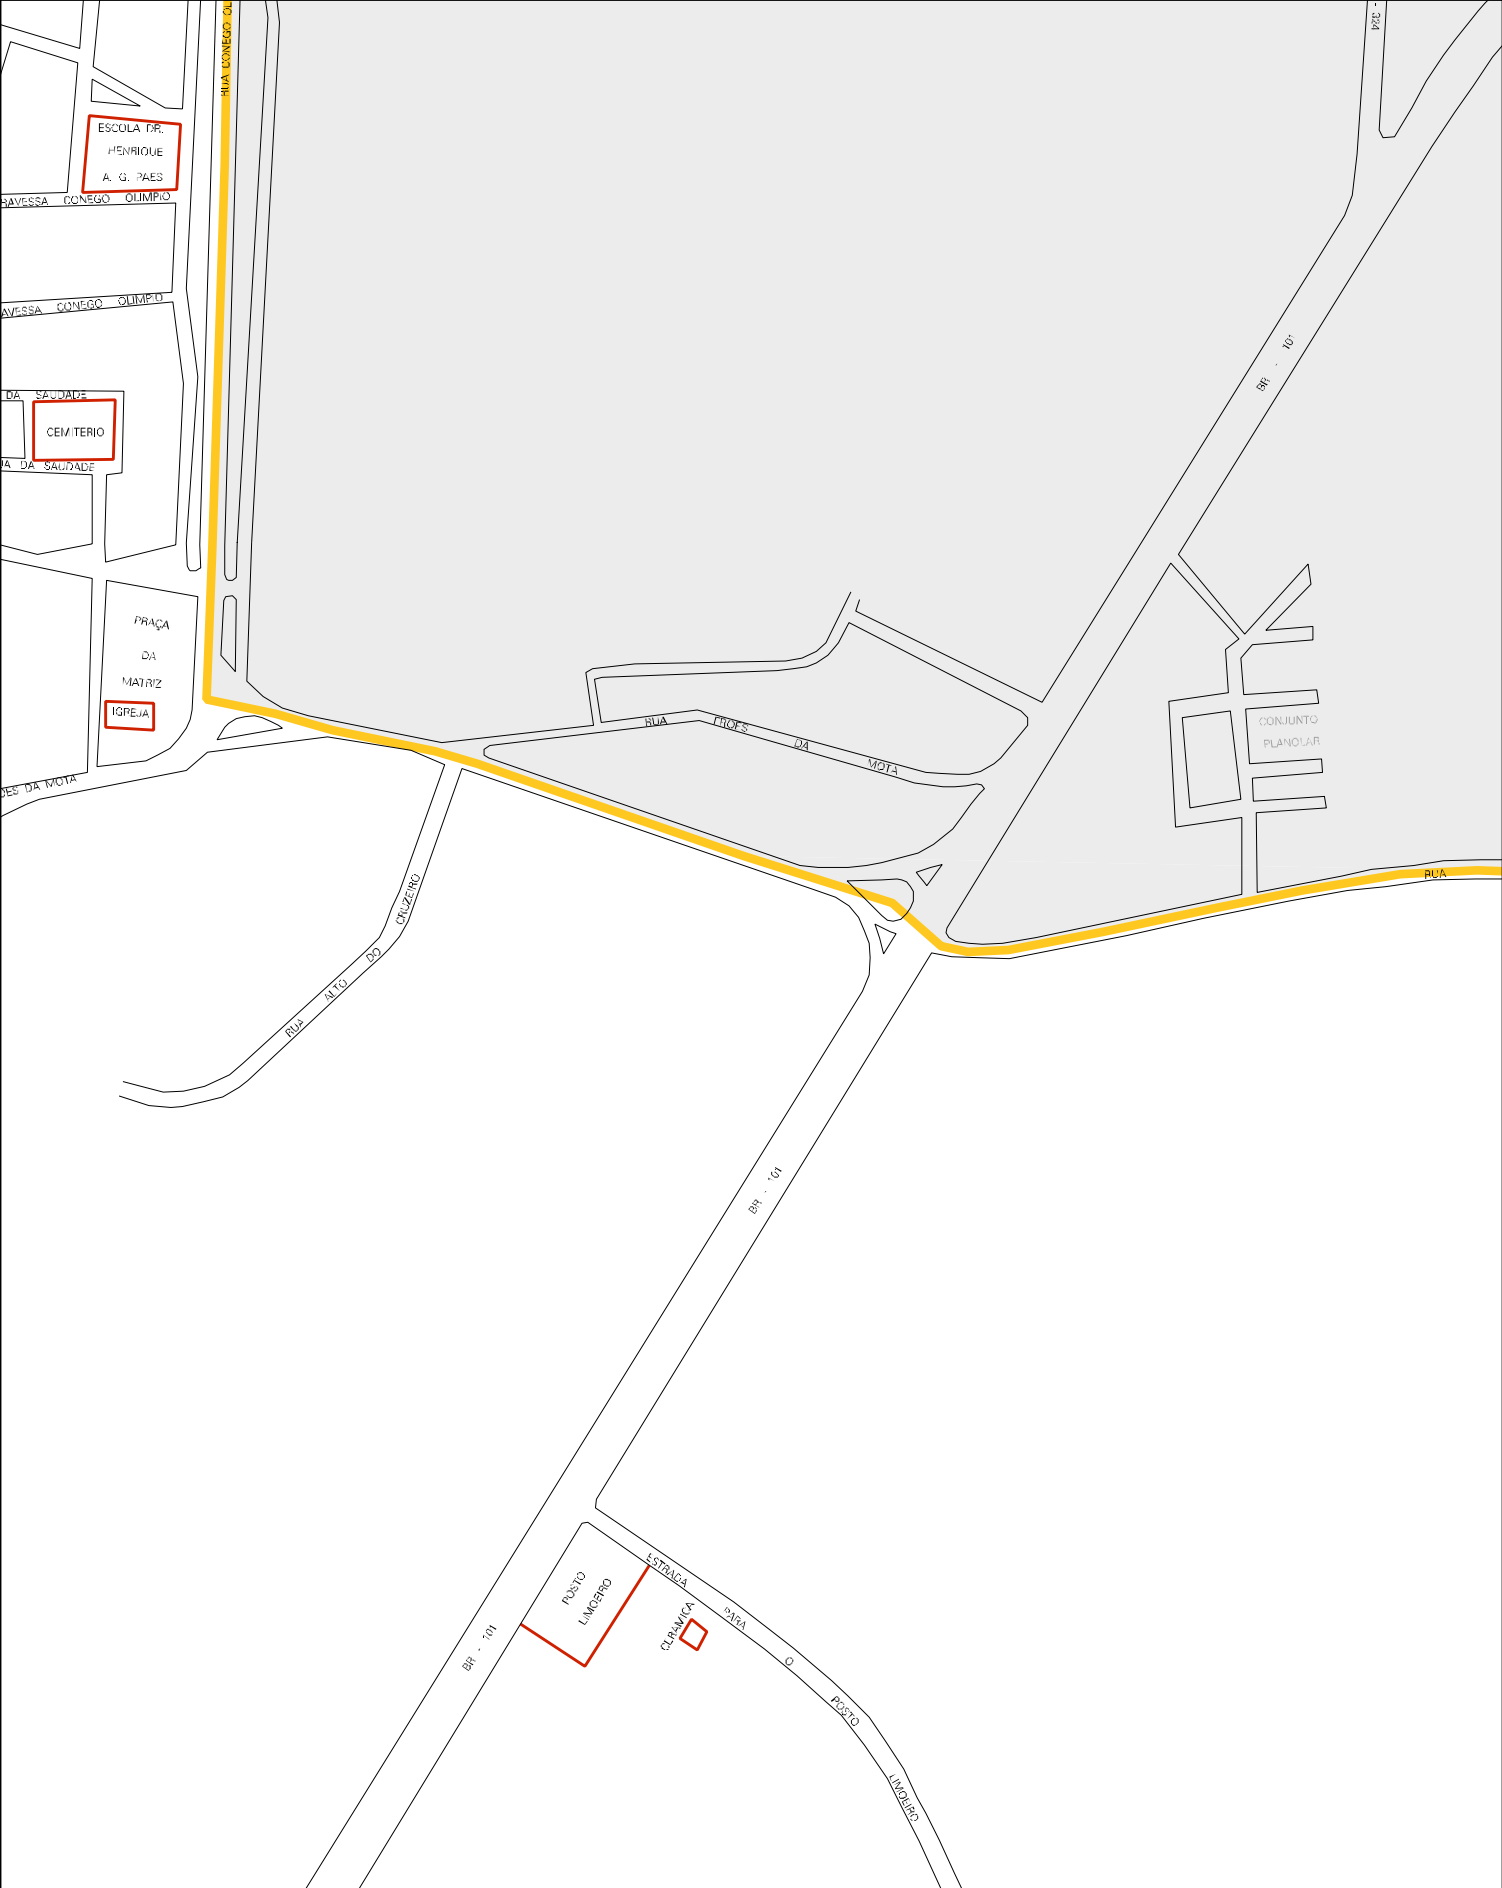

ESTRADA PARA TERRA DURA

SANTANA

RUA JACUEIRA

ESPANHA PARA TERRA DURA

RUA DOS HUMILDES

RUA

JOSELITO
RUA JOSELITO
ANGRIM

CASA DE JOSE PEREIRA DA SILVA

OFICINA

ESTRADA PARA BELA VISTA

ESCOLA DR.
HENRIQUE
A. G. PAES

CEMITERIO

PRAÇA
DA
MATRIZ
IGREJA

POSTO
LIMPEIRO

CLINICA

CONJUNTO
PLANOLAR

CENSO AGROPECUARIO 2006
CONTAGEM DA POPULACAO 2007

MUNICIPIO: 10800 - FEIRA DE SANTANA

DISTRITO: 15 - HUMILDES

SUBDISTRITO: 00

SETOR: 0002 SITUACAO: 20

CLIPADO
DE CADASTRO

AVENIDA
D. JOSÉ
C. COELHO

AVENIDA
SILVANO

AVENIDA
HENRIQUE

ESTADO DA BAHIA
MAPA DE SETOR URBANO - MSU
ESCALA: 1 : 4525