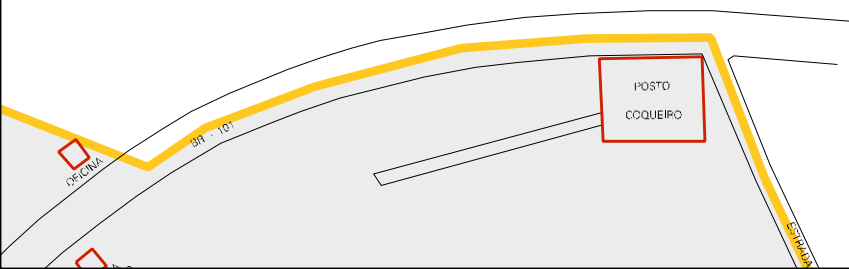

ESTRADA PARA TERRA DURA

SANTANA

RUA JACUEIRA

ESPANHA PARA TERRA DURA

RUA DOS HUMILDES

RUA

JOSELITO
RUA JOSELITO
ANGRIM

CASA DE JOSE PEREIRA DA SILVA

OFICINA

ESTRADA PARA BELA VISTA

ESCOLA DR.
HENRIQUE
A. G. PAES

CEMITERIO

PRAÇA
DA
MATRIZ
IGREJA

POSTO
LIMPEIRO

CLINICA

CONJUNTO
PLANOLAR

CENSO AGROPECUARIO 2006
CONTAGEM DA POPULACAO 2007

MUNICIPIO: 10800 - FEIRA DE SANTANA

DISTRITO: 15 - HUMILDES

SUBDISTRITO: 00

SETOR: 0002 SITUACAO: 20

CLIPADO
DE CADASTRO

AVENIDA
D. JOSÉ
C. COELHO

AVENIDA
SILVANO

AVENIDA
HENRIQUE

ESTADO DA BAHIA
MAPA DE SETOR URBANO - MSU
ESCALA: 1 : 4525