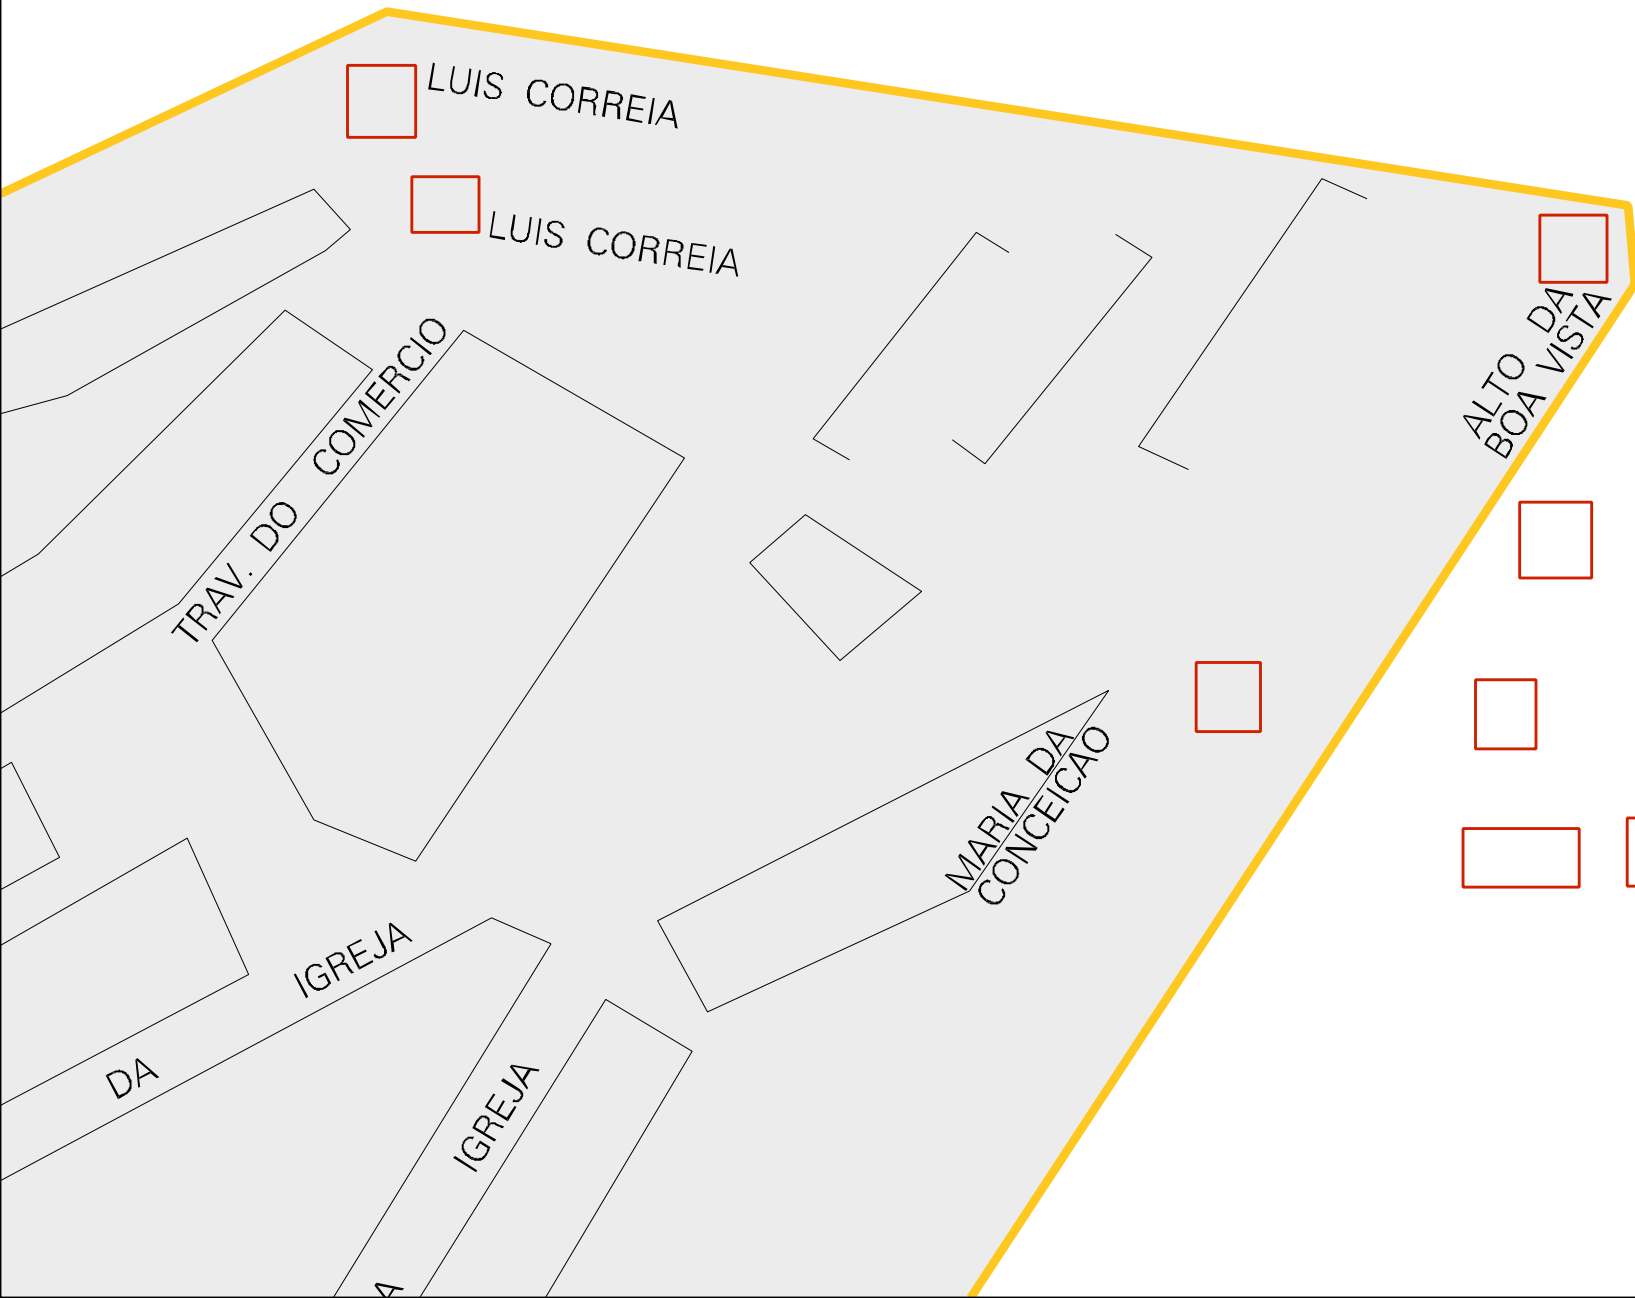

MANOEL JOSE

ADRIANO

RIO

RUA BEIRA
RIO

DO

RUA

RUA

DO

ALEGRIA

DA

COMERCIO

DO
COMERCIO

RUA

LUIS CORREIA

LUIS CORREIA

ALTO DA BOA VISTA

LAGO

DA

BARRAGEN

ANTONIO
GONCALVES

ENTRADA

ESTADO DA BAHIA
MAPA DE SETOR URBANO - MSU
ESCALA: 1 : 1345