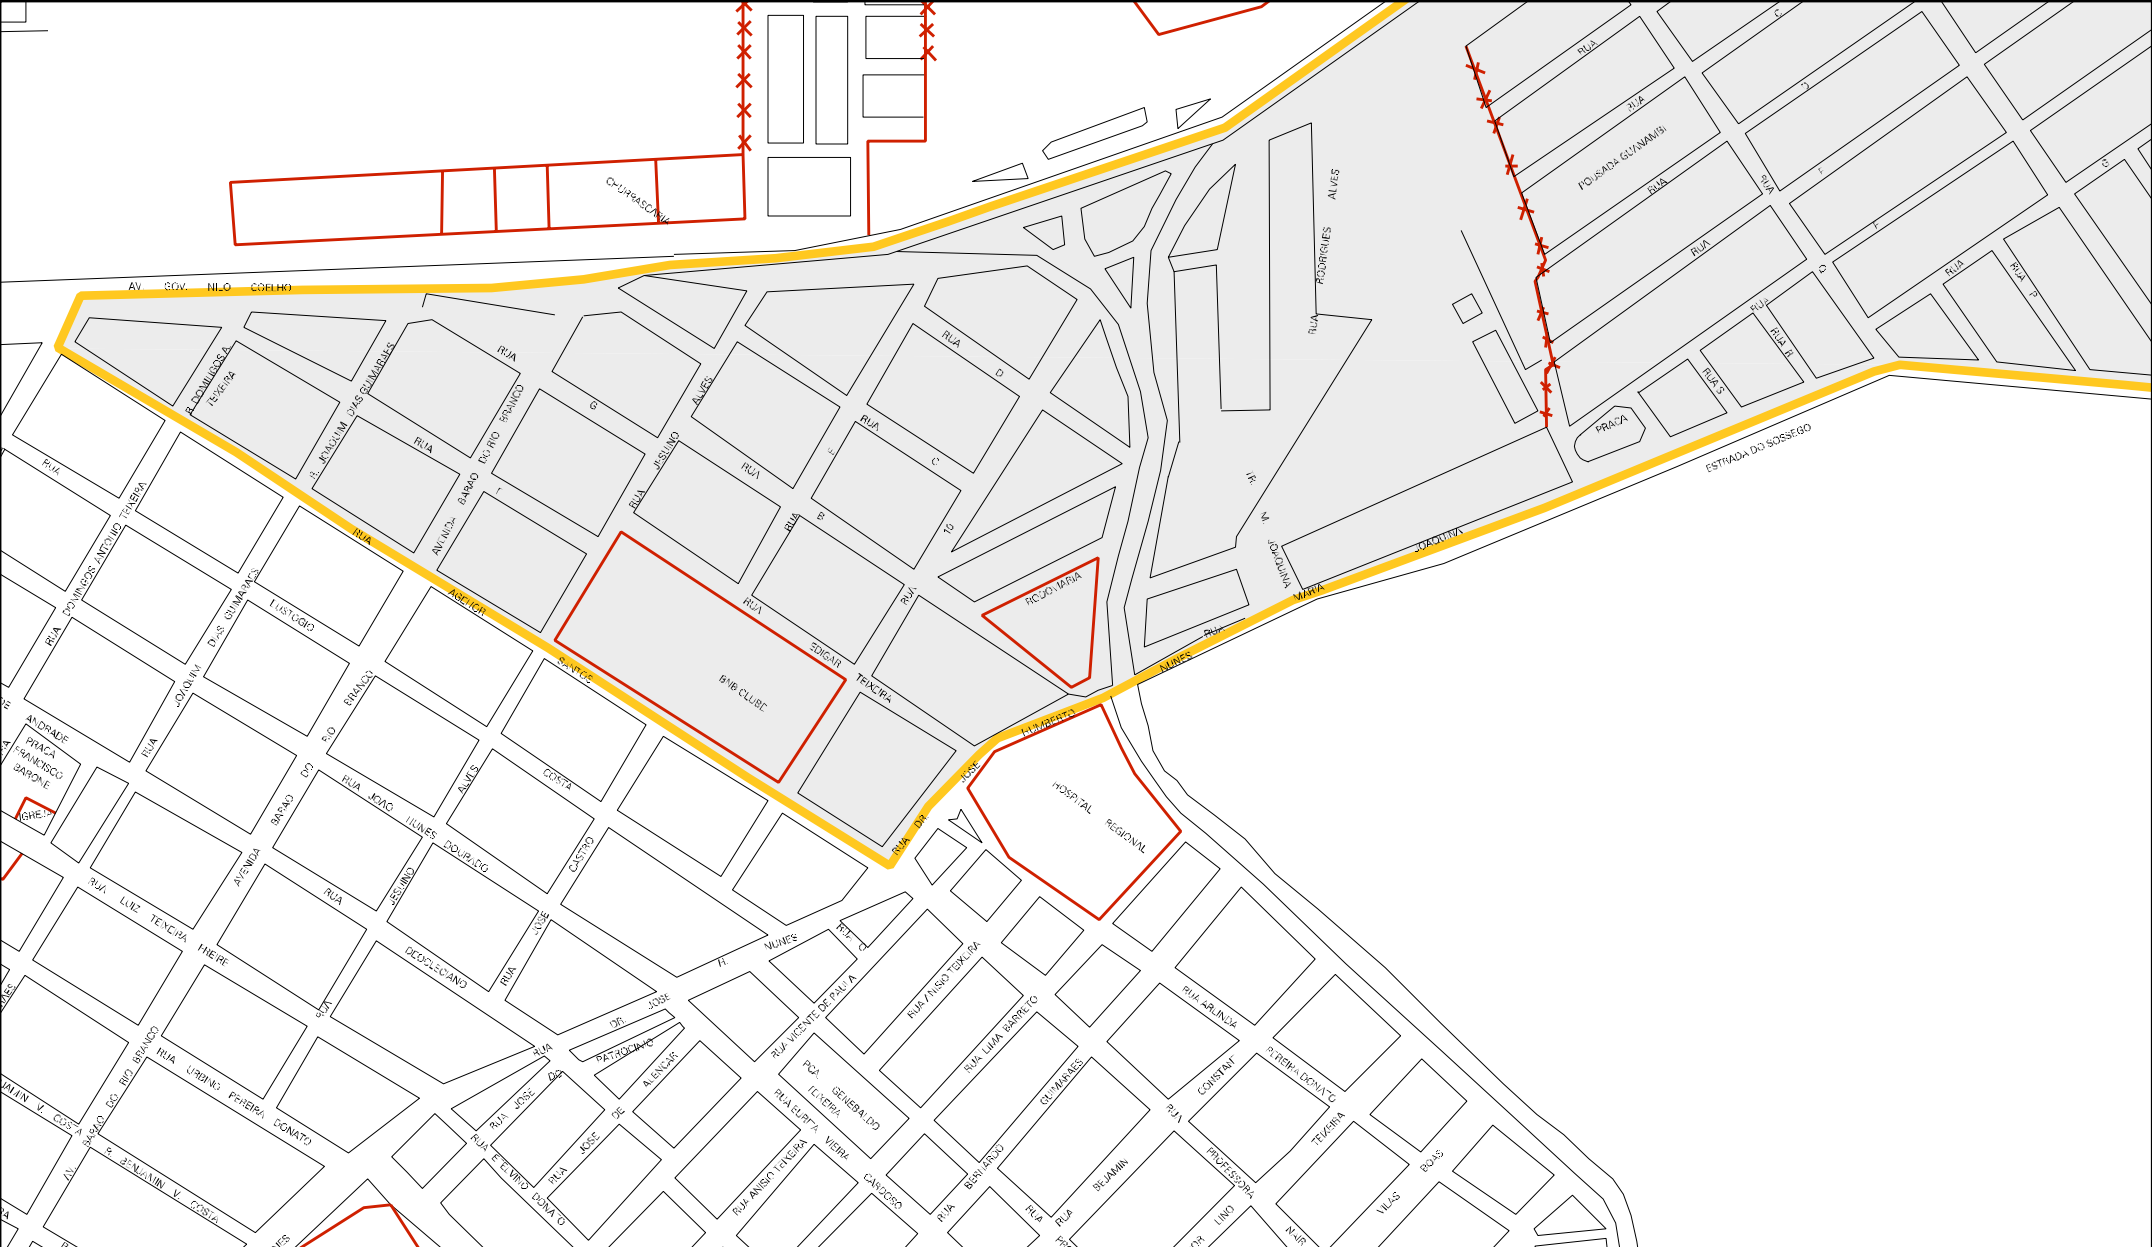

RUA

RUA

RUA

RUA

RUA

CENSO AGROPECUARIO 2006
CONTAGEM DA POPULAÇÃO 2007

MUNICIPIO: 11709 - GUANAMBI
 DISTRITO: 05 - GUANAMBI
 SUBDISTRITO: 00
 SETOR: 0027 SITUACAO: 10

ESTADO DA BAHIA
MAPA DE SETOR URBANO - MSU
ESCALA: 1 : 6849