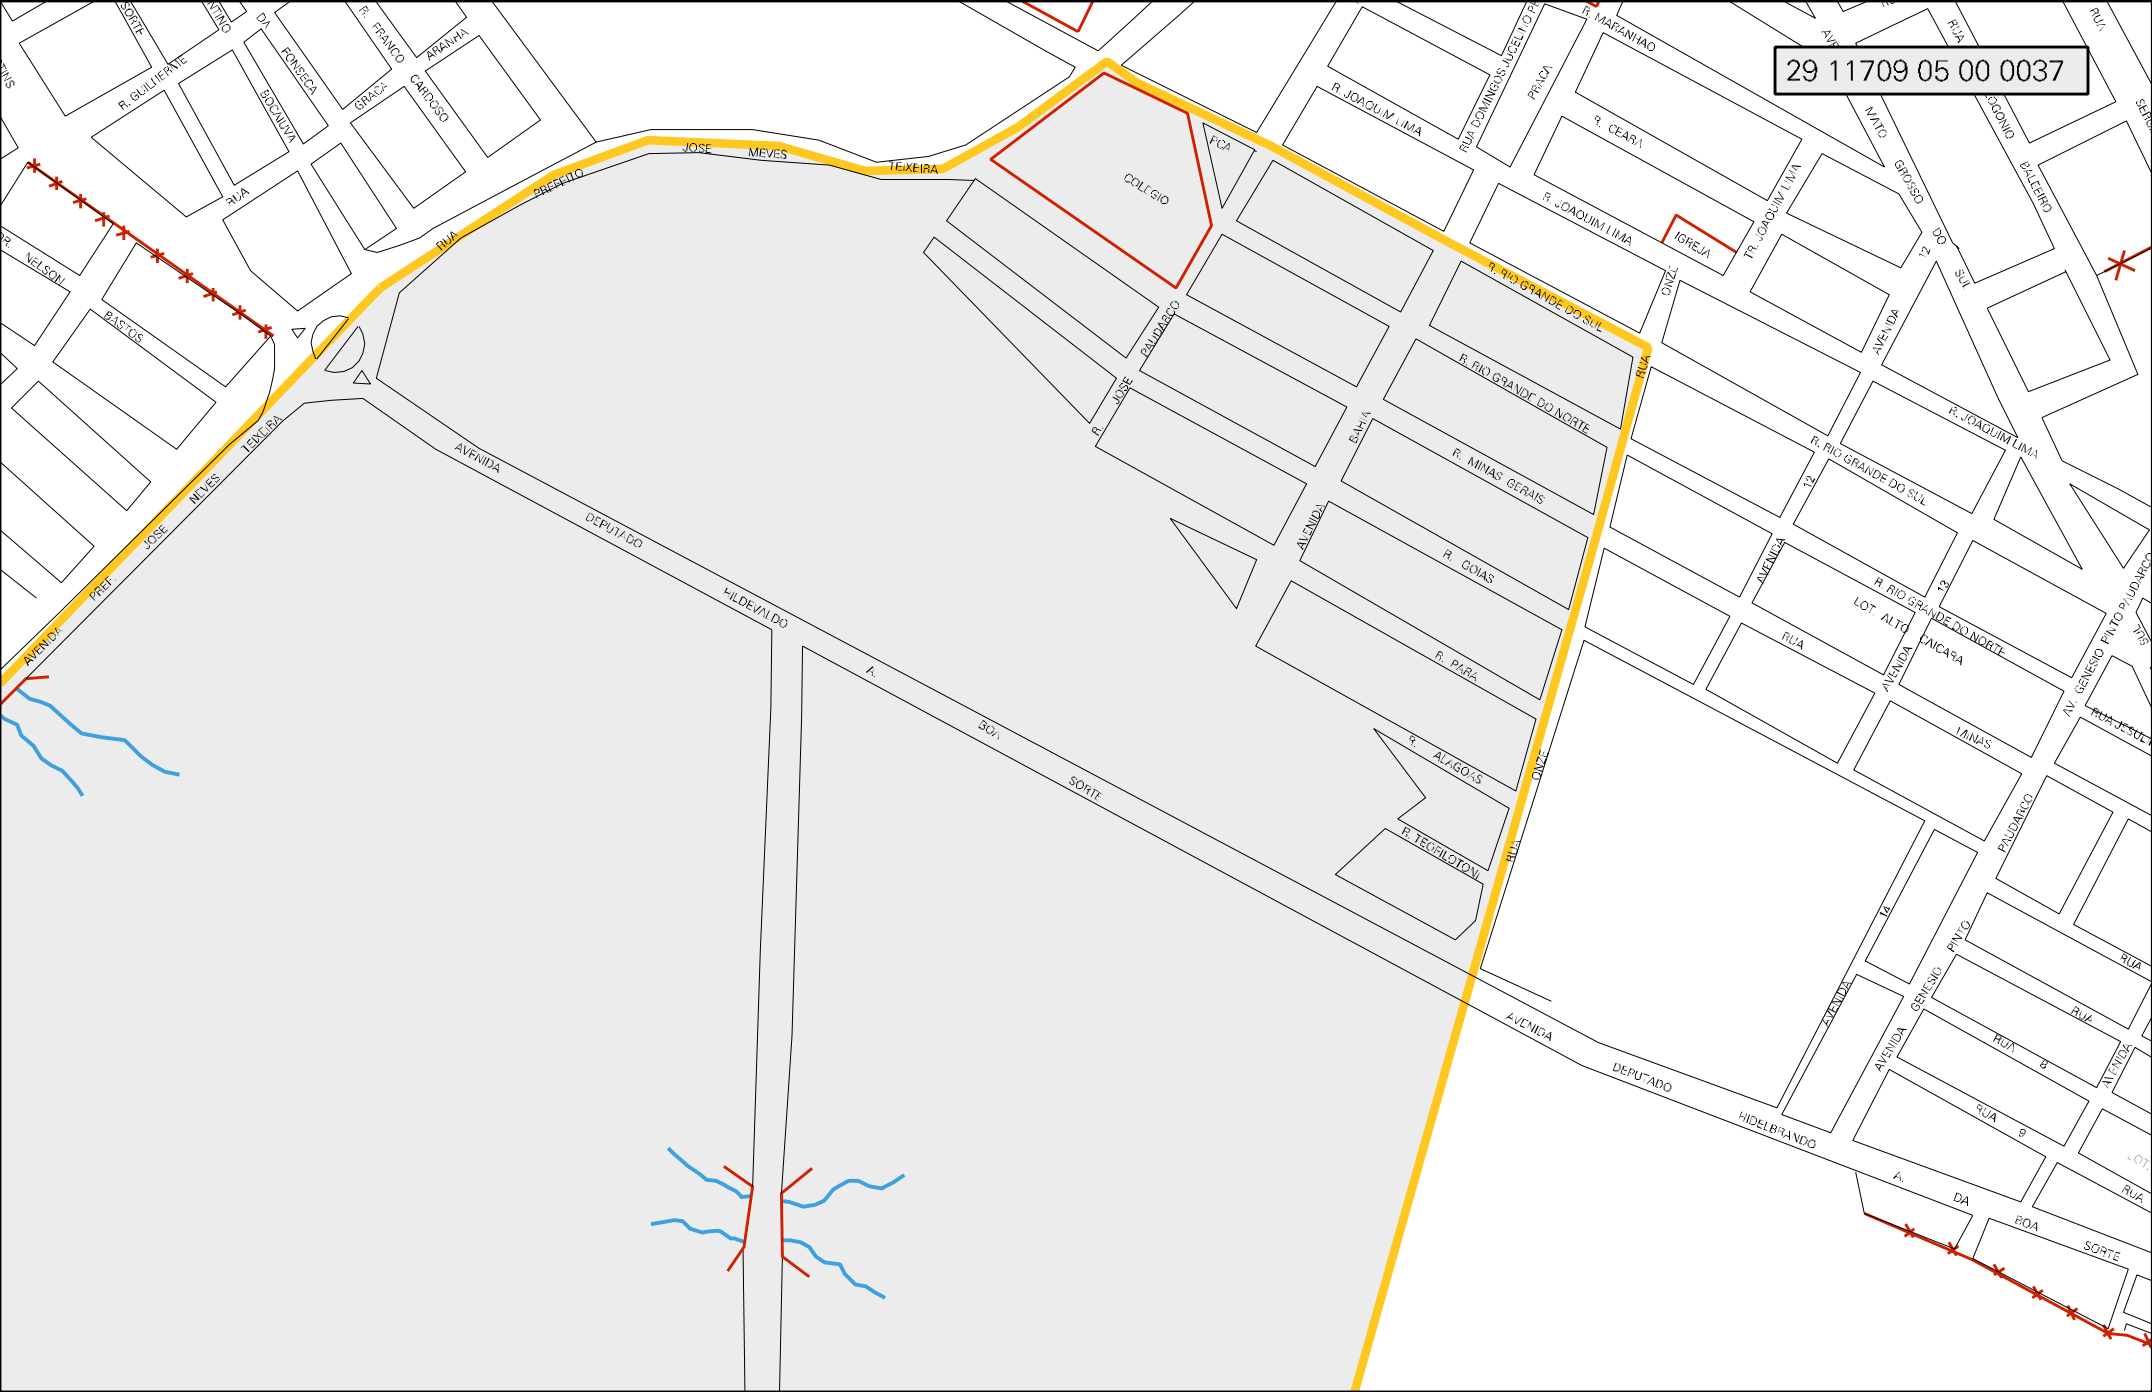

29 11709 05 00 0037

CENSO AGROPECUARIO 2006
CONTAGEM DA POPULAÇÃO 2007

MUNICIPIO: 11709 - GUANAMBI
DISTRITO: 05 - GUANAMBI
SUBDISTRITO: 00
SETOR: 0037 SITUACAO: 10

FAZENDA PARTICULARES

CERREJO

ESTADO DA BAHIA
MAPA DE SETOR URBANO - MSU
ESCALA: 1 : 5875