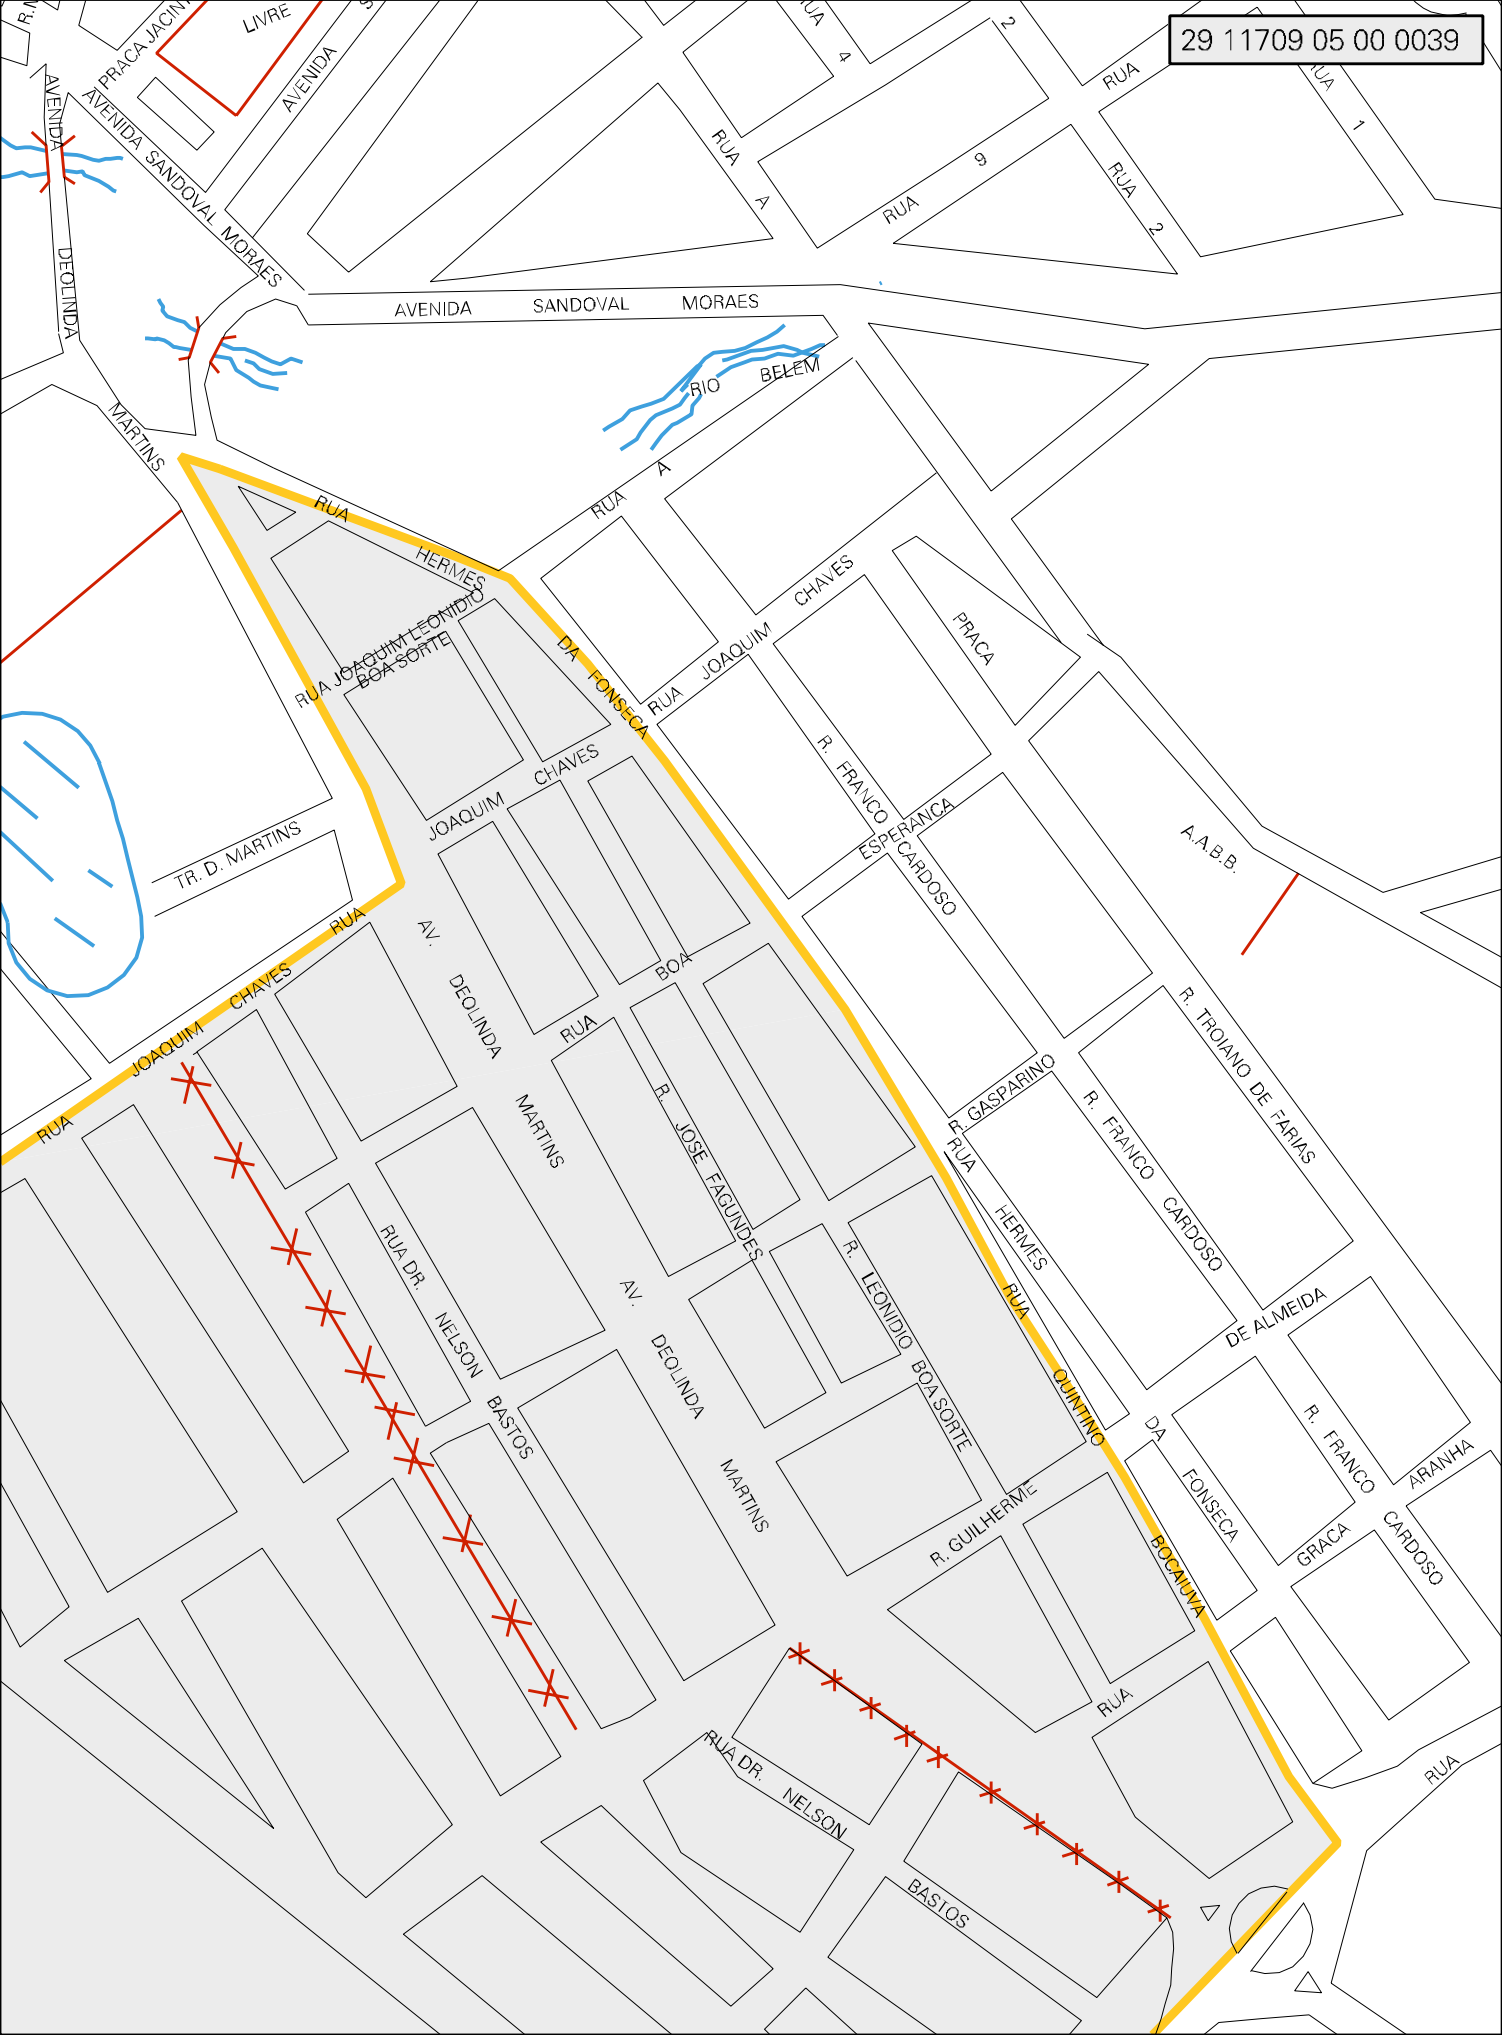

RUA 7

RUA 6

RUA 7

RUA 6

RUA

JOAO

MALHEIRO

FRANCISCO

RODRIGUES

RUA VANDA NEVES FREITAS

SILVA

RUA ADELIA MOREIRA PRATES

MALHEIRO

NICE AMARAL BALEEIRO

AV. GOVERNADOR

WALDIR

PIRES

RUA

RUA LEONICE IVO MARQUES

CODEVASF

ASSOCIACAO DE MORADORES

POSTO DE COMBUSTIVEL BEIJA FLOR

RIO CARNAIÇA

ESTADO DA BAHIA
MAPA DE SETOR URBANO - MSU
ESCALA: 1 : 3780