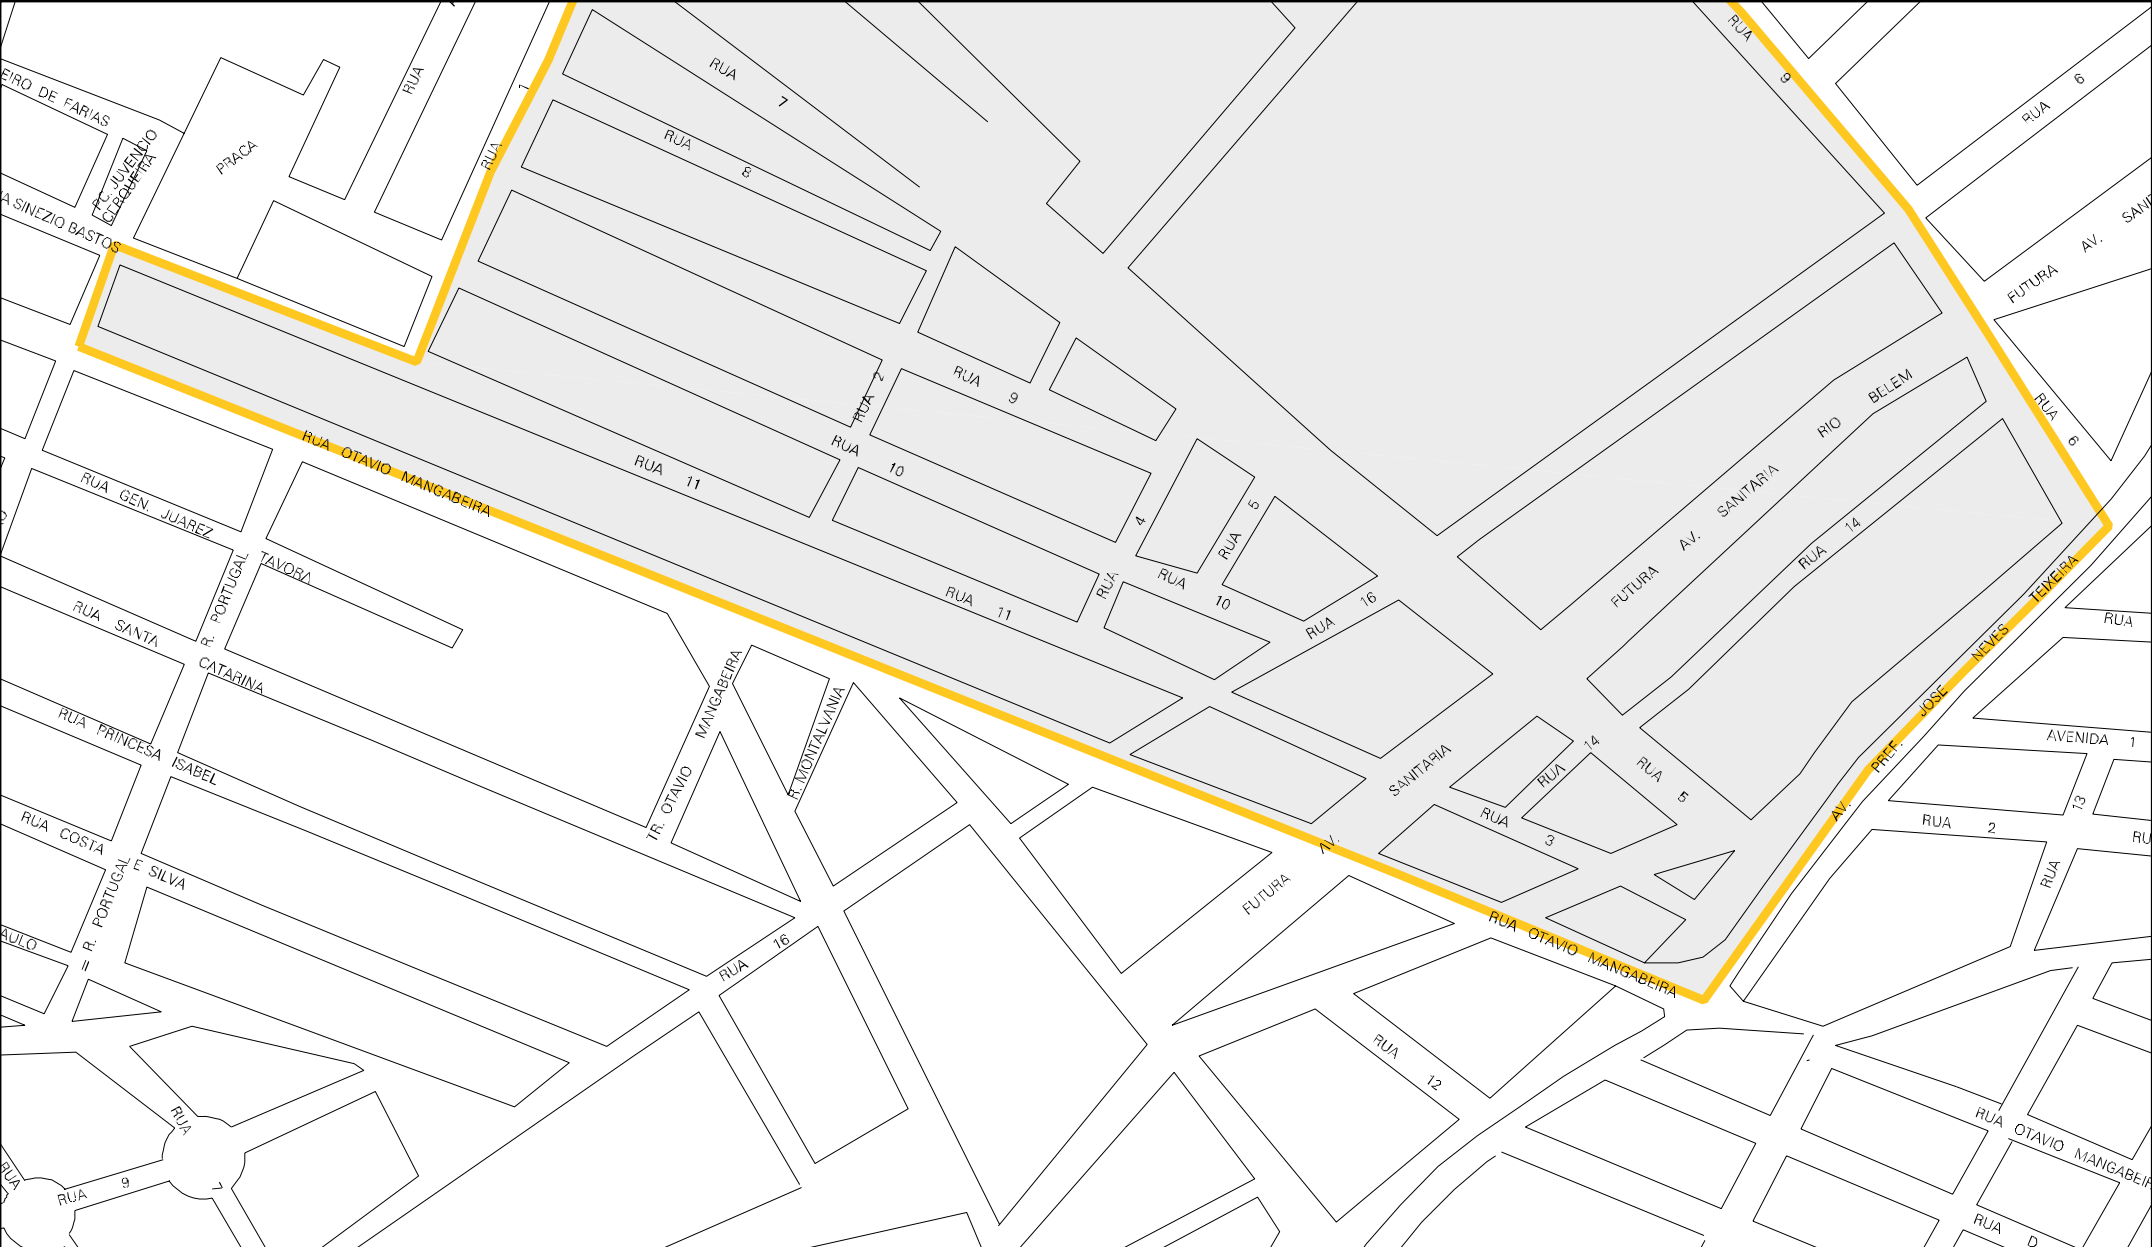

ESTADIO MUNICIPAL

CEMITERIO

RUA FERRETTES A. RIBEIRO

RUA W
RUA V
RUA U
RUA T
RUA S
RUA R
RUA Q
RUA P
RUA O
RUA N
RUA M
RUA L
RUA K
RUA J
RUA I
RUA H
RUA G
RUA F
RUA E
RUA D
RUA C
RUA B
RUA A

MUNICIPIO: 11709 - GUANAMBI
DISTRITO: 05 - GUANAMBI
SUBDISTRITO: 00
SETOR: 0050 SITUACAO: 10

ESTADO DA BAHIA
MAPA DE SETOR URBANO - MSU
ESCALA: 1 : 4732