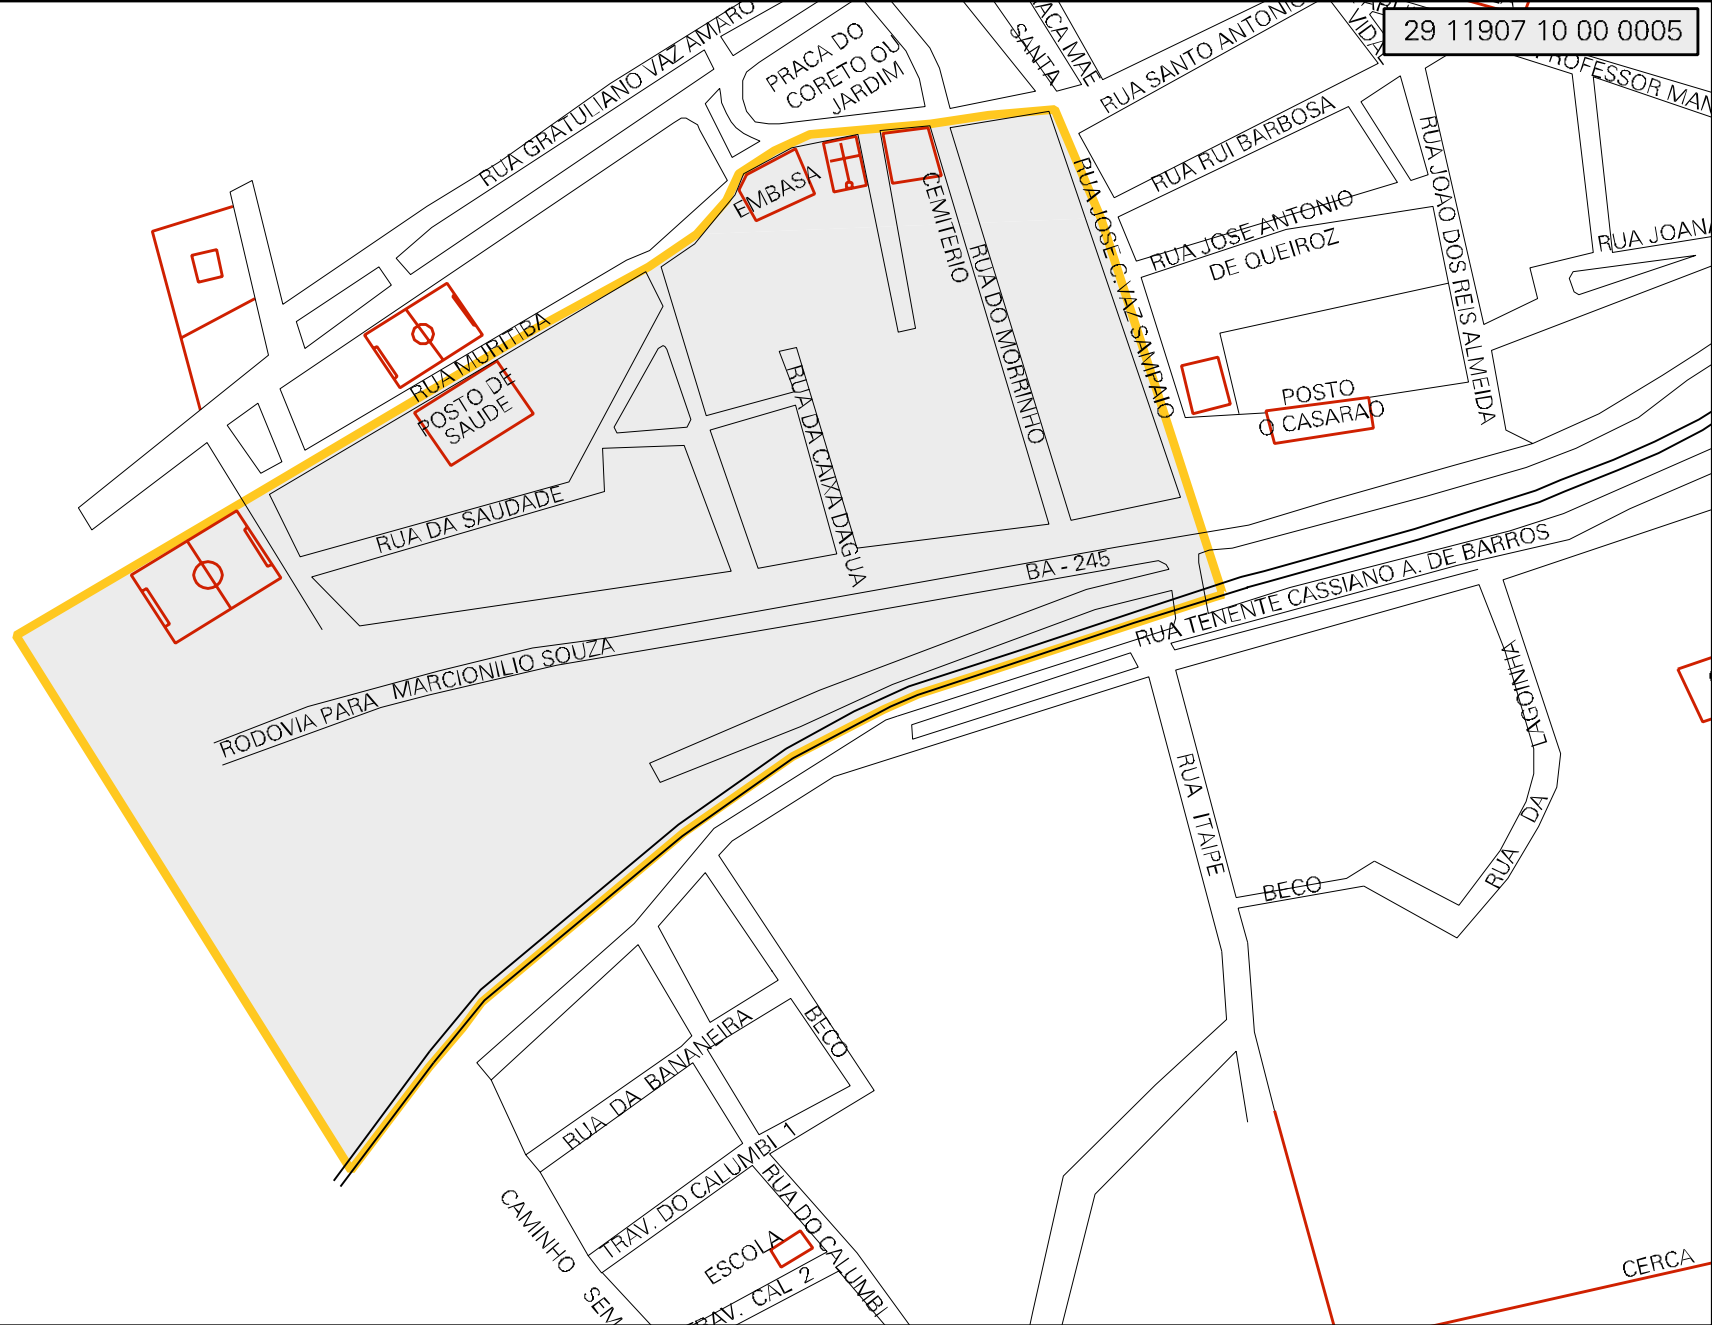

29 11907 10 00 0005

MUNICIPIO: 11907 - IAÇU
 DISTRITO: 10 - JOÃO AMARO
 SUBDISTRITO: 00
 SETOR: 0005 SITUACAO: 20

ESTADO DA BAHIA
 MAPA DE SETOR URBANO - MSU
 ESCALA: 1 : 2196