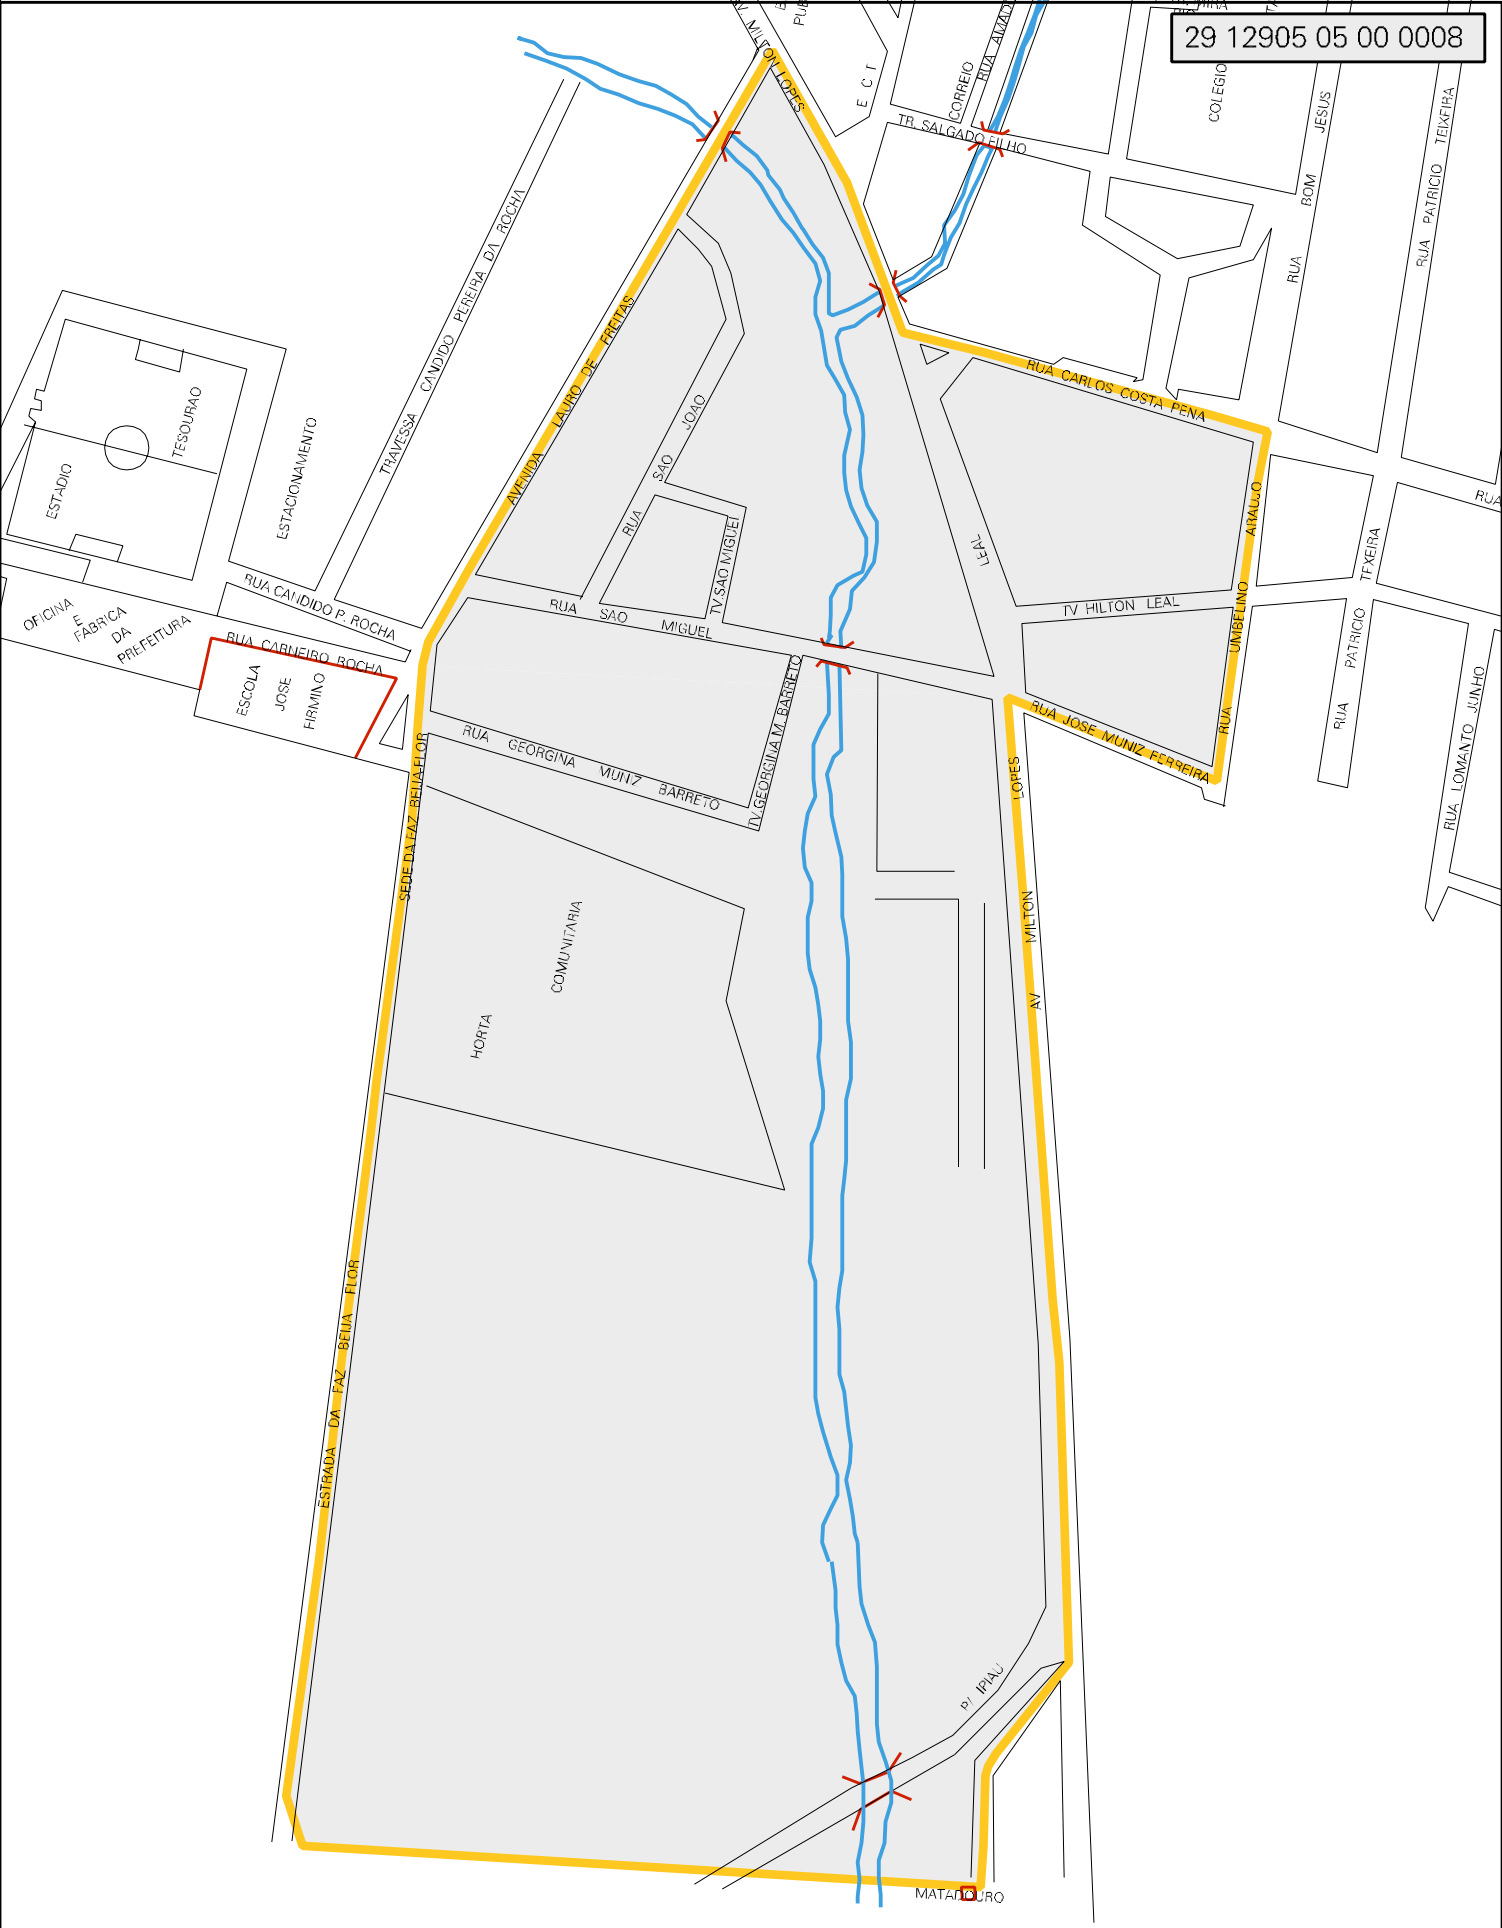

29 12905 05 00 0008

MUNICIPIO: 12905 - IBIRATAIA
 DISTRITO: 05 - IBIRATAIA
 SUBDISTRITO: 00
 SETOR: 0008 SITUACAO: 10

ESTADO DA BAHIA
 MAPA DE SETOR URBANO - MSU
 ESCALA: 1 : 3568