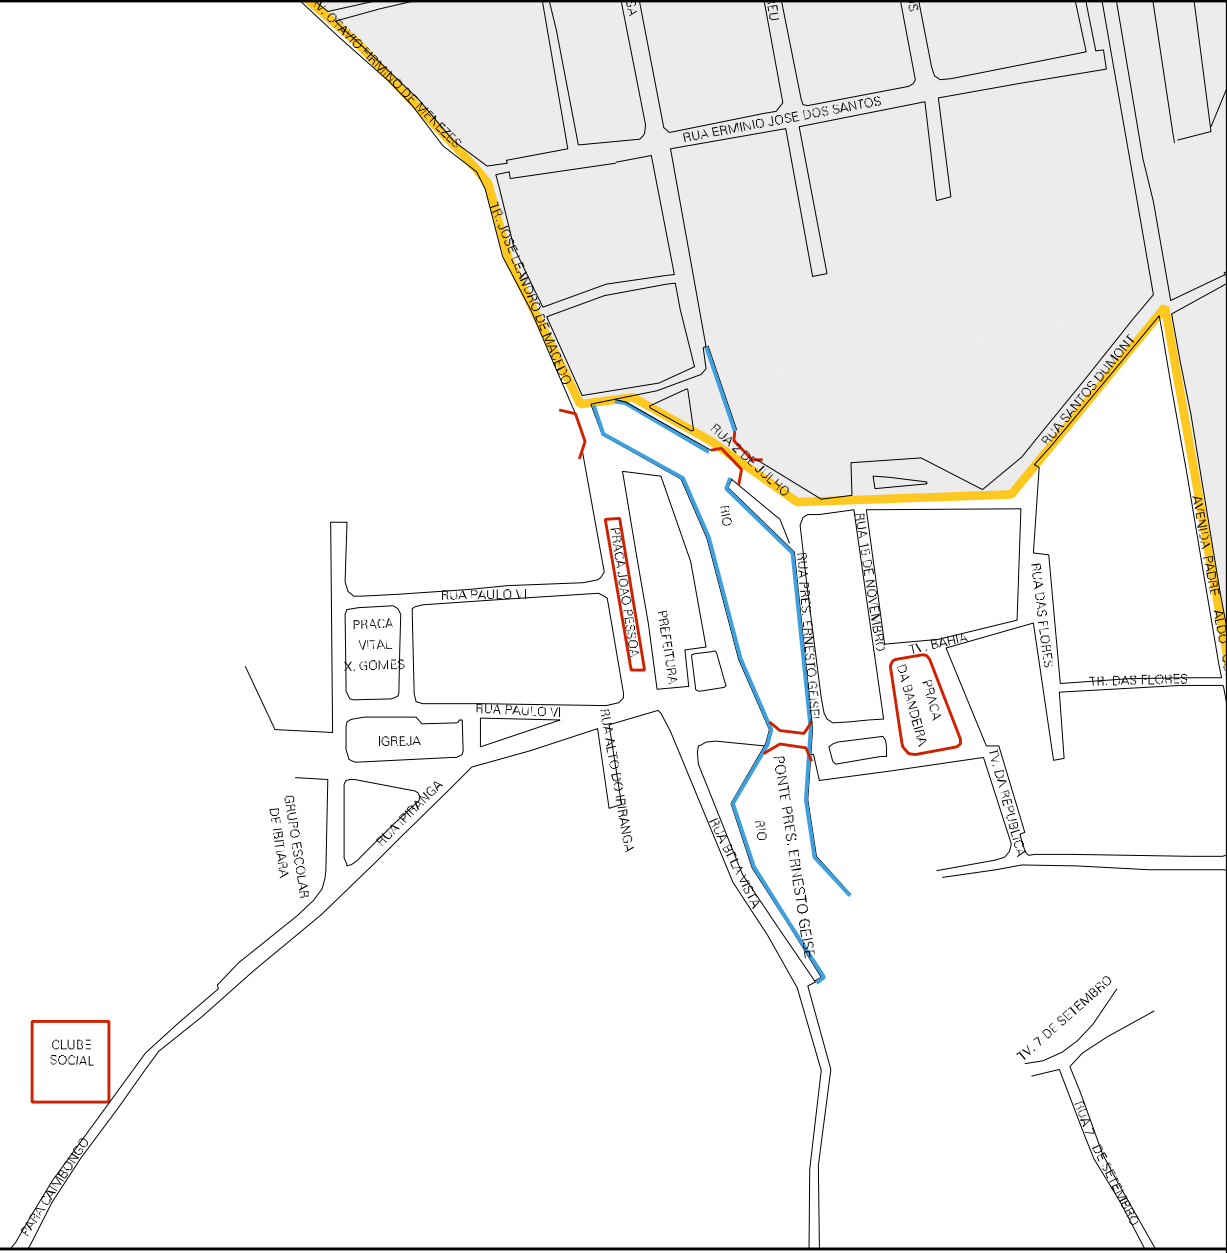

HOSPITAL

EMBASSY

RUA PREF. TEOTONIO DOS SANTOS

TR. PREF. JOSE TEOTONIO DOS SANTOS

TV. PREF. JOSE T. DOS SANTOS

RUA PREF. JOSE TEOTONIO DOS SANTOS

RUA OTAVIO FIRMINO MENZES

RUA NOVA

AVENIDA PADRE ALDO CORCOLLA

RUA JOSE F. LOPES

RUA MARIA

RUA PROF. TRANQUILIANO DOS SANTOS

PRACA LINO XAVIER GOMES

RUA PREF. JOSE TEO

RUA PREF. JOSE TEO ONILDO DOS SANTOS

XAVIER HAKIOS

RUA ANTONIO BARBOSA

RUA GERCIANO

RUA PREF. FRANCISCO DE ABREU

RUA DO FOGO

RUA DO FOGO

ESTADO DA BAHIA
MAPA DE SETOR URBANO - MSU
ESCALA: 1 : 3893