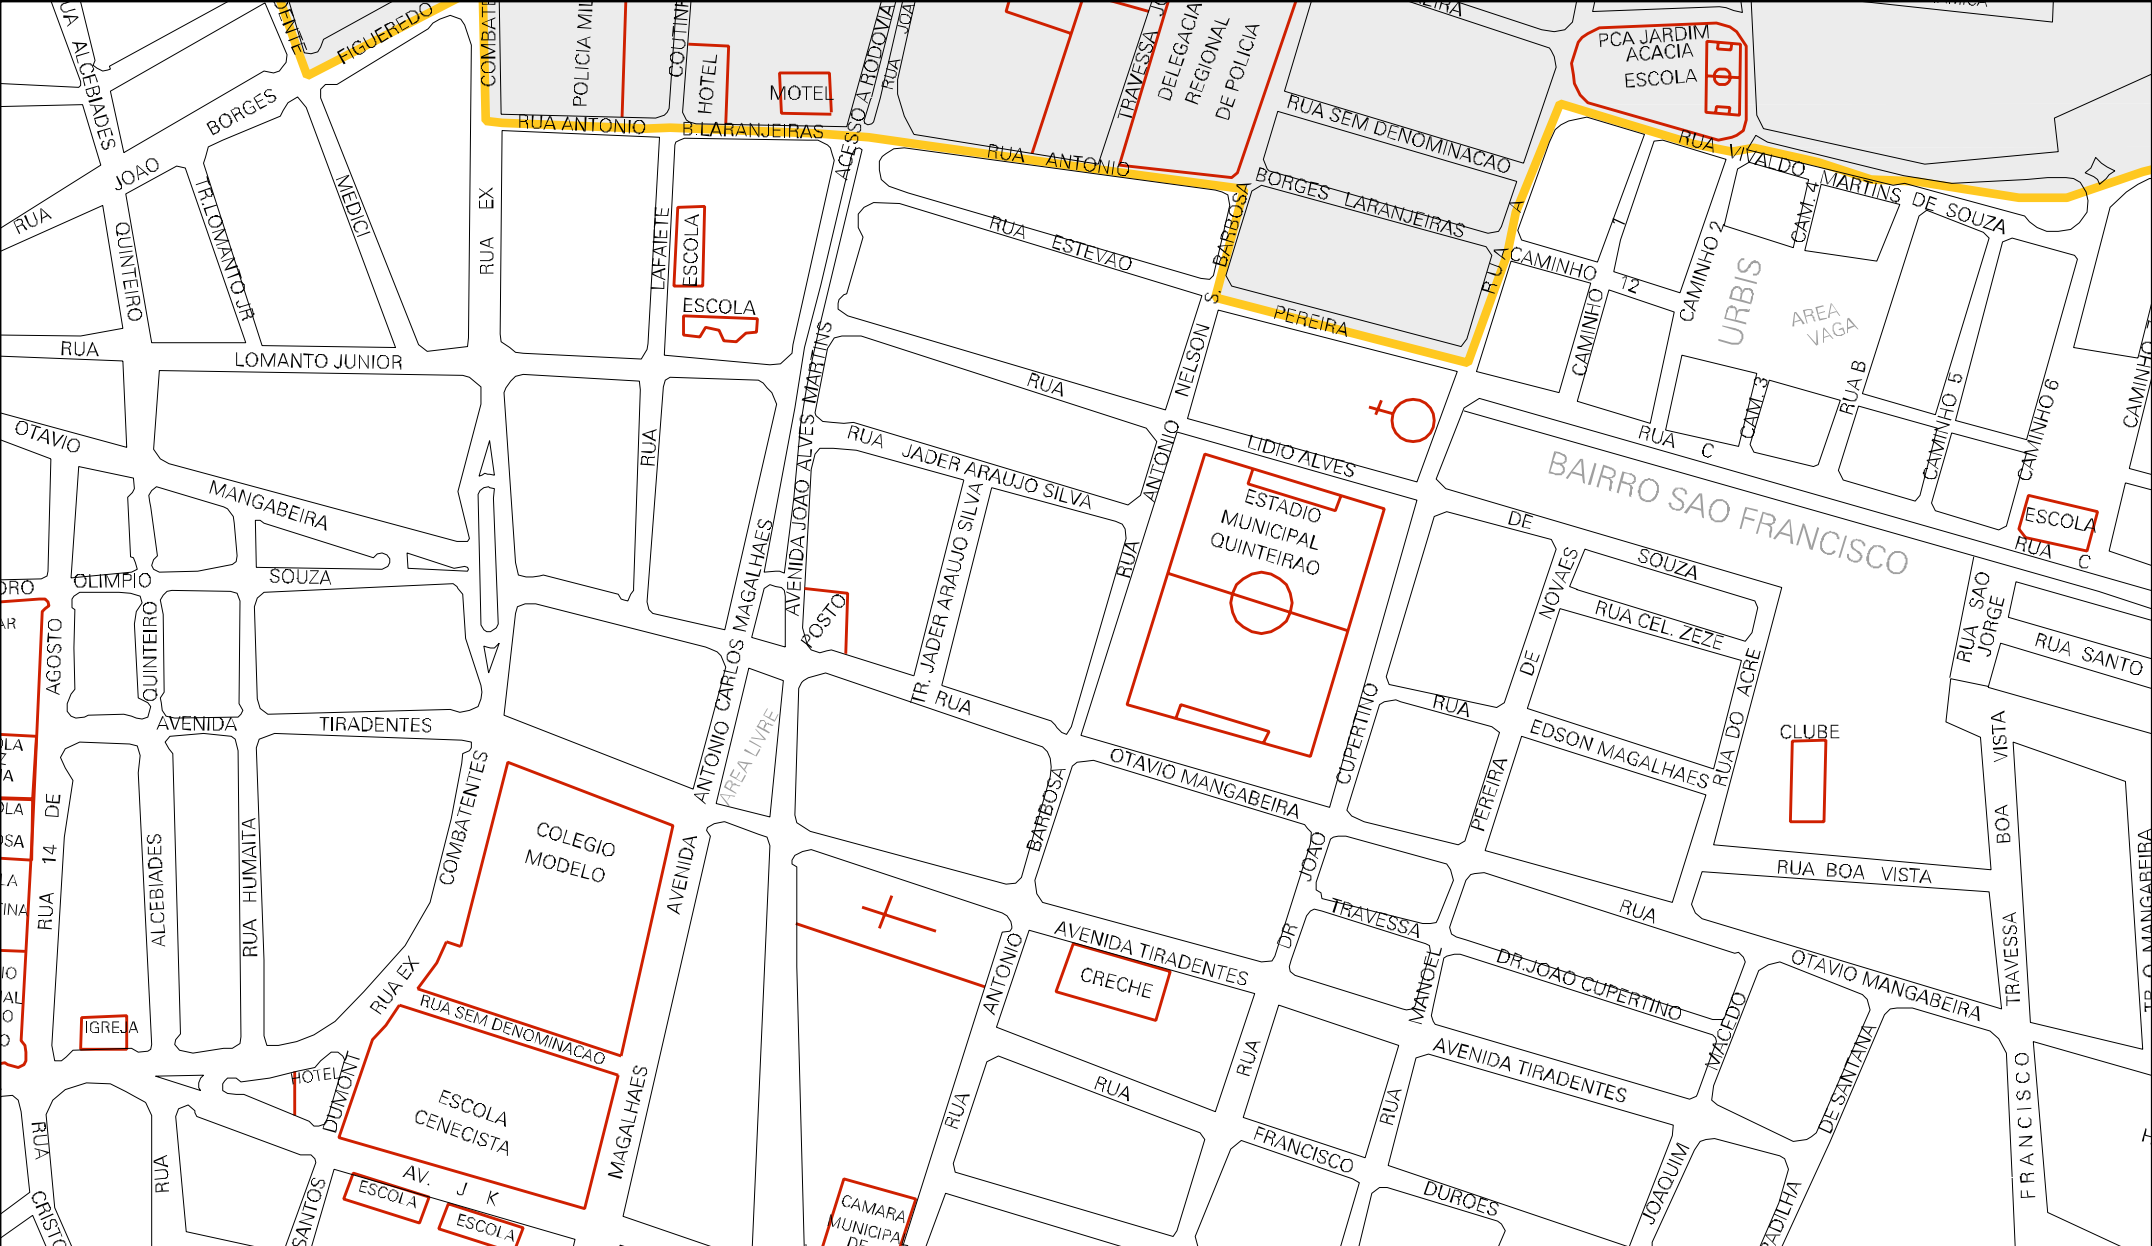

SALA
DO
CAMINHONEIRO

POSTO
DE COMBUSTIVEIS

OFICINA
MECANICA
MOREIRA

ESTRADA DE ACESSO A BR - 242

PARQUE DA VAQUEJADA

242

RODOVIA

ESTACAO DA COELBA

RUA SAO SEBASTIAO

RUA ARTHUR ALVIN

AREA VAGA

AUTO PECAS

HOTEL
VALE

AUTO PECAS

RUA SOLON BARRETO

RUA SOLON BARRETO

PROPIEDADE

AREA VAGA

RUA JOSE DOURADO

QUINTEIRO
JOSUE

DANIELA
IRMA

MUNICIPIO: 13200 - IBOTIRAMA
 DISTRITO: 05 - IBOTIRAMA
 SUBDISTRITO: 00
 SETOR: 0008 SITUACAO: 10

ORTA COMUNITARIA