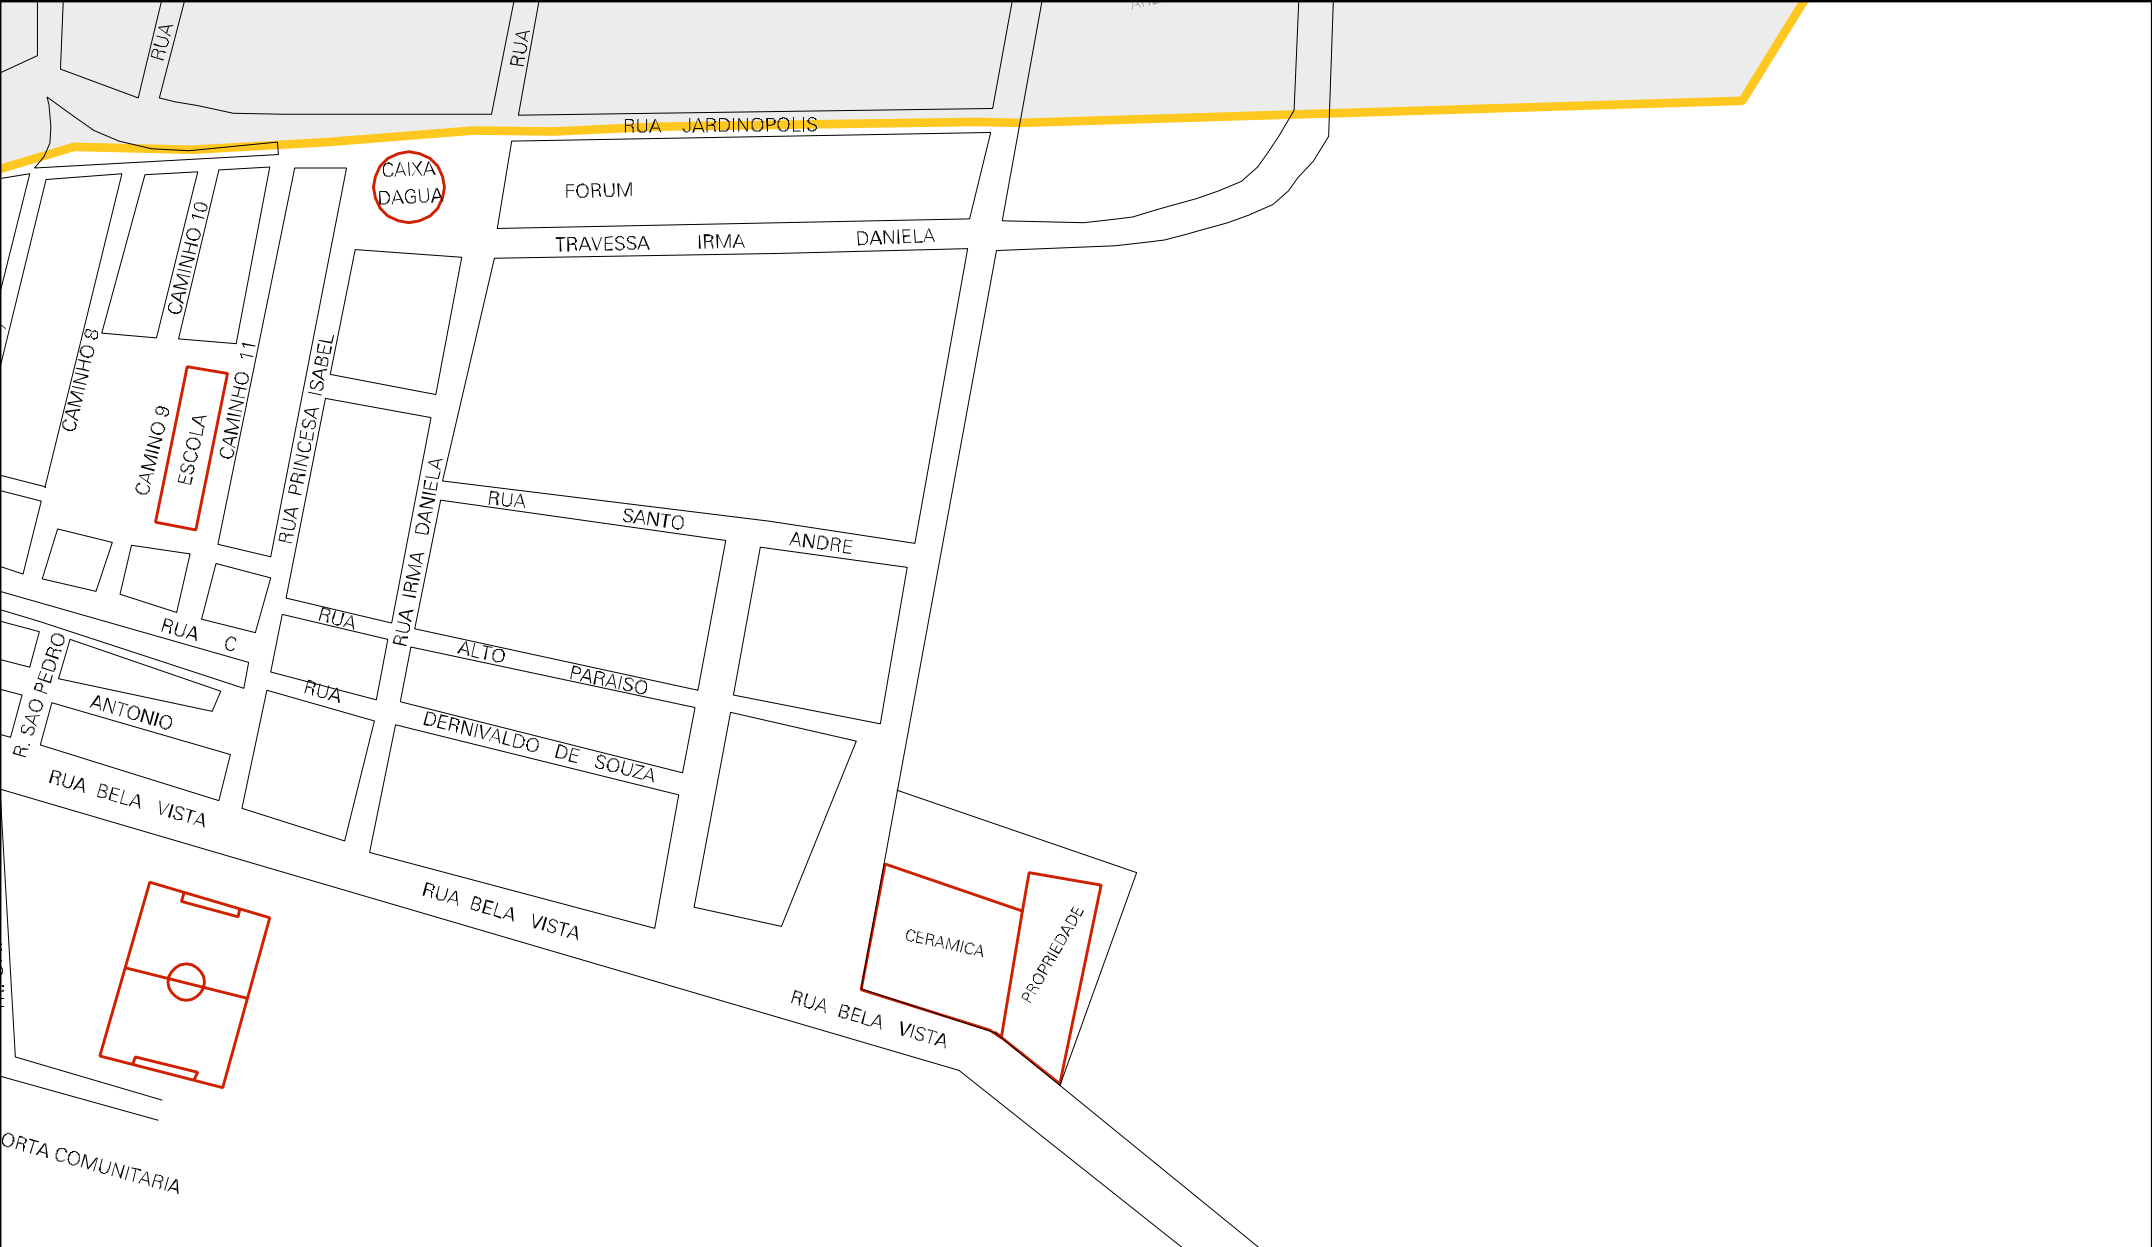

SALA
DO
CAMINHONEIRO

POSTO
DE COMBUSTIVEIS

OFICINA
MECANICA
MOREIRA

ESTRADA DE ACESSO A BR - 242

PARQUE DA VAQUEJADA

242

RODOVIA

ESTACAO DA COELBA

RUA SAO SEBASTIAO

RUA ARTHUR ALVIN

AREA VAGA

AUTO PECAS

HOTEL
VALE

AUTO PECAS

RUA SOLON BARRETO

RUA SOLON BARRETO

PROPIEDADE

AREA VAGA

RUA JOSE DOURADO

QUINTEIRO
JOSUE

DANIELA
IRMA

MUNICIPIO: 13200 - IBOTIRAMA
 DISTRITO: 05 - IBOTIRAMA
 SUBDISTRITO: 00
 SETOR: 0008 SITUACAO: 10

ORTA COMUNITARIA