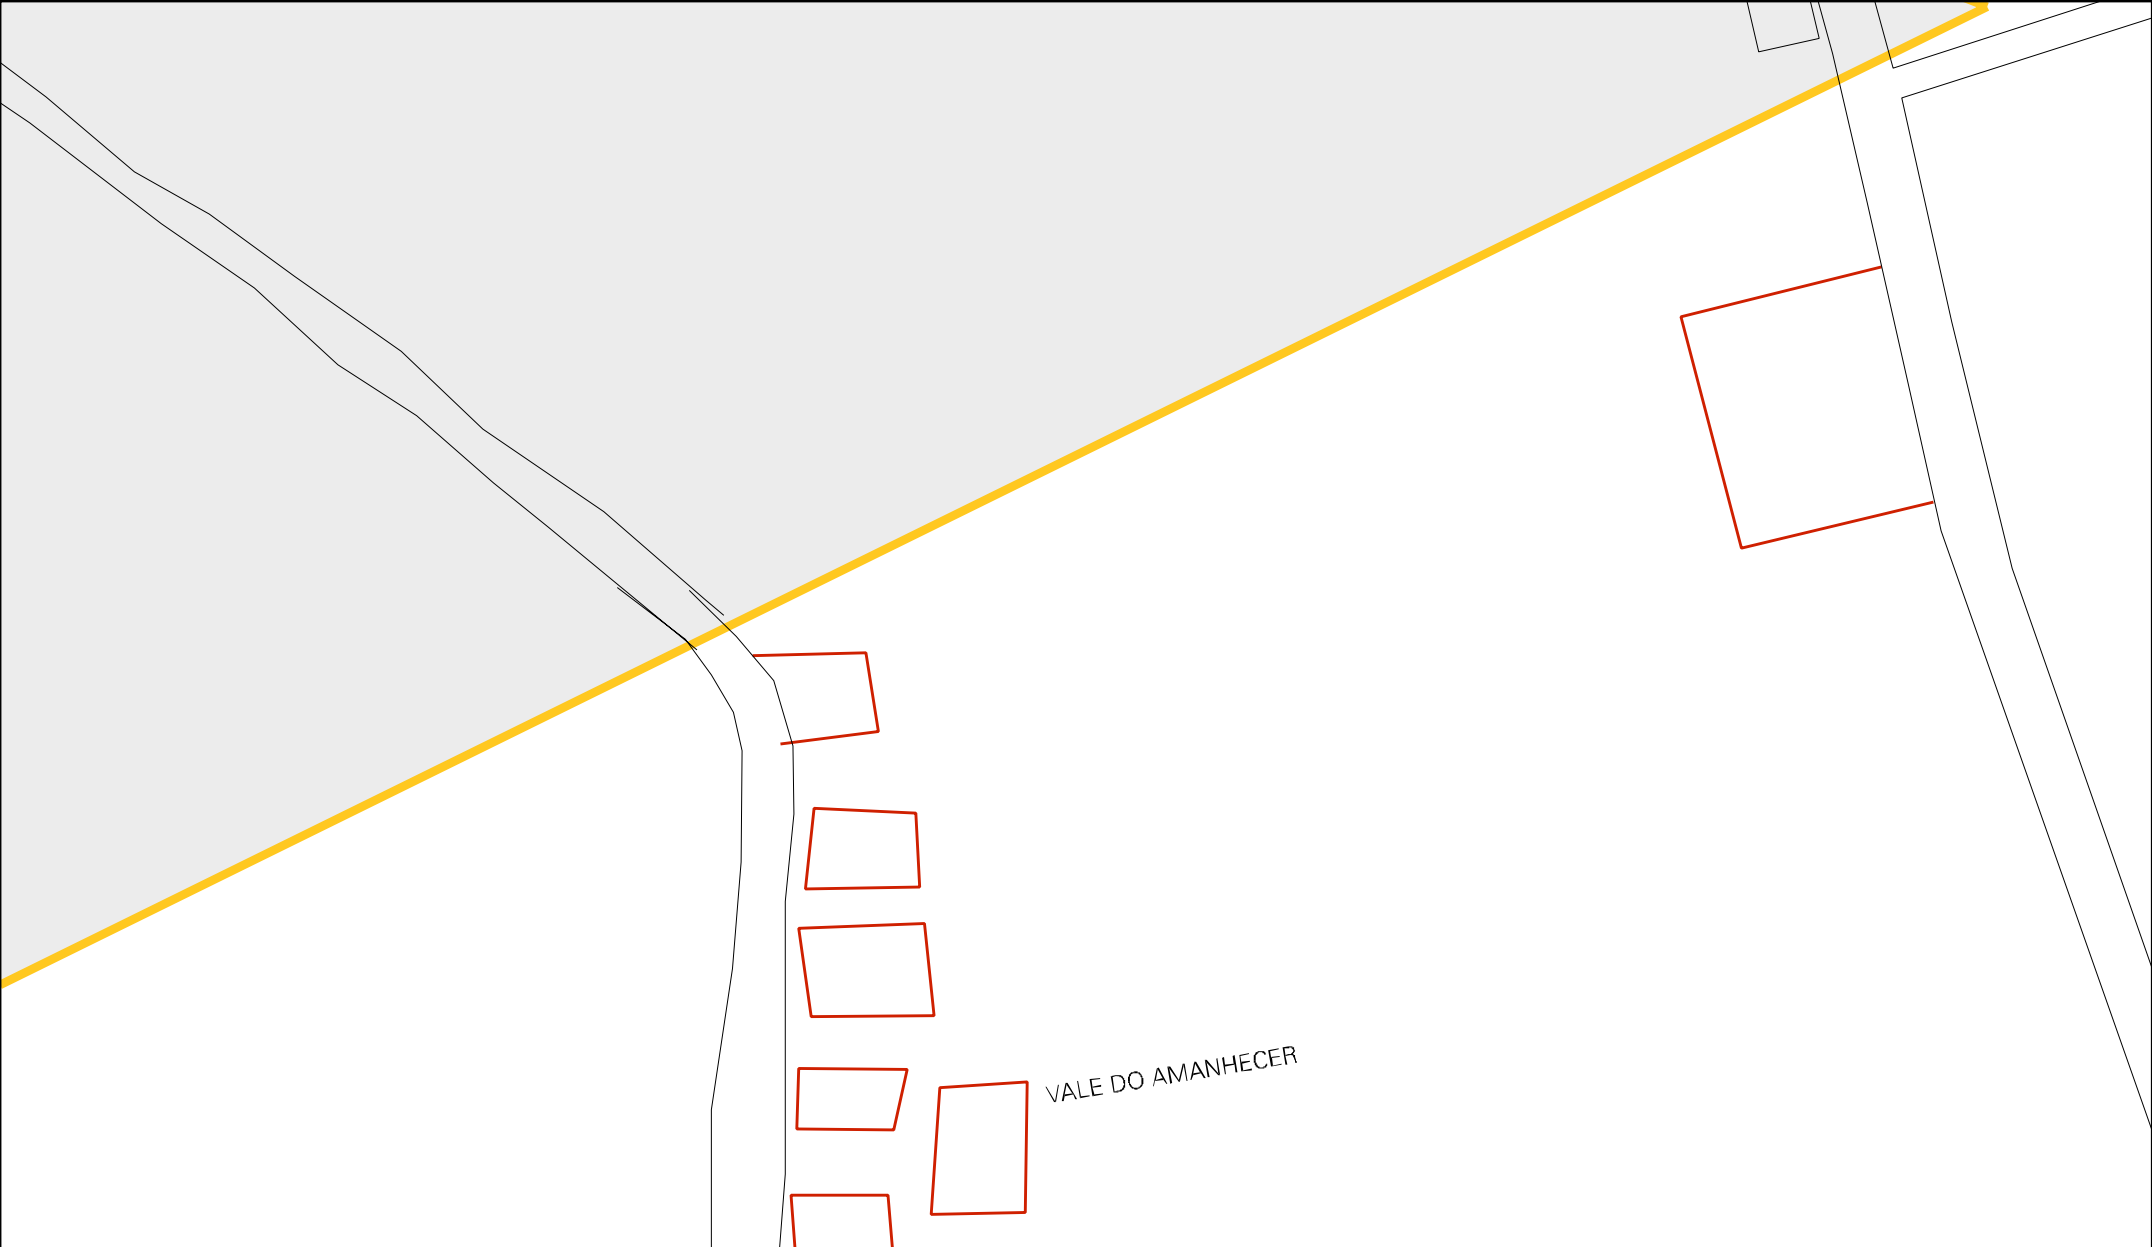

SANTO

HOTEL
COLINA
DOS VENTOS

R. SEM DENOMINACAO

ONOFRE

RODOVIA PARA BOM JESUS DA LAPA - BA - 160

COORDENADAS
0694419 8651550

ETA

VALE DO AMANHECER

ESTADO DA BAHIA
MAPA DE SETOR URBANO - MSU
ESCALA: 1 : 4987