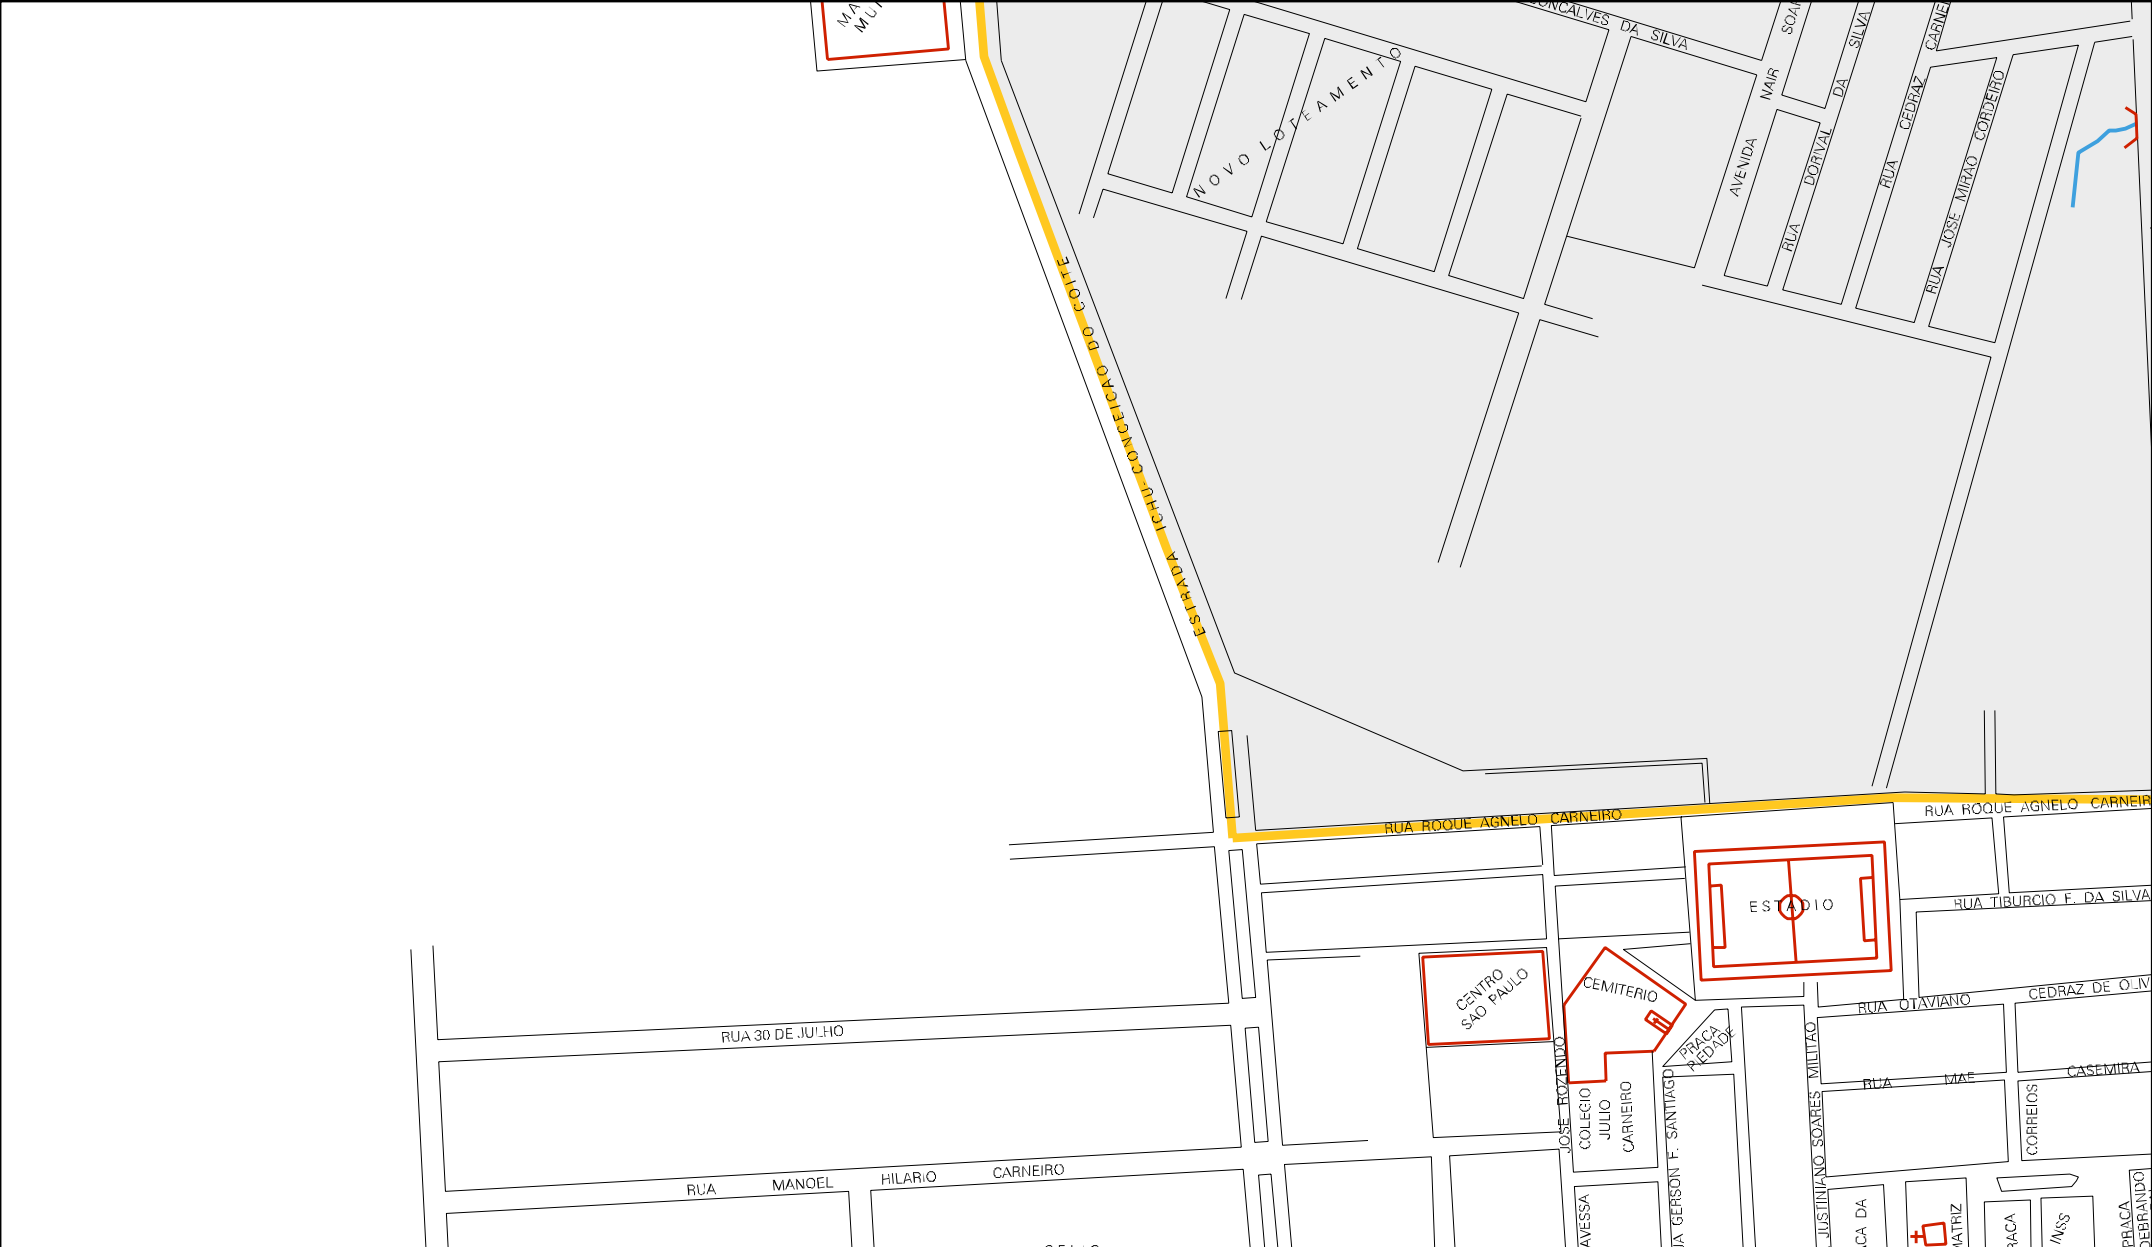

FAZENDA UMBUZEIRO
PROPRIEDADE ANA CARNEIRO

POVOADO UMBUZEIRO

IGREJA

ESTRADA ICHU-CONCEICAO DO COITE

CONJUNTO HABITACIONAL
JOSE ASTERIO DOS SANTOS

RUA TEODORO DOS SANTOS

RUA ROQUE CARNEIRO DE OLIVEIRA

RUA SABINO GOYCALVES DE LIMA

BERENICE MARIA BAIRRO

RUA JOSE COELHO

RUA DE OLIVEIRA

BRANDAO

RUA ANTONIO CARNEIRO

AVENIDA ELVIRA FERREIRA FREITAS

ADOURO CIPAL

CRUZEIRO D

MUNICIPIO: 13309 - ICHU
 DISTRITO: 05 - ICHU
 SUBDISTRITO: 00
 SETOR: 0003 SITUACAO: 10

FAZENDA BOA VISTA PROP. GODOFREDO GEERONIMO CARNEIRO