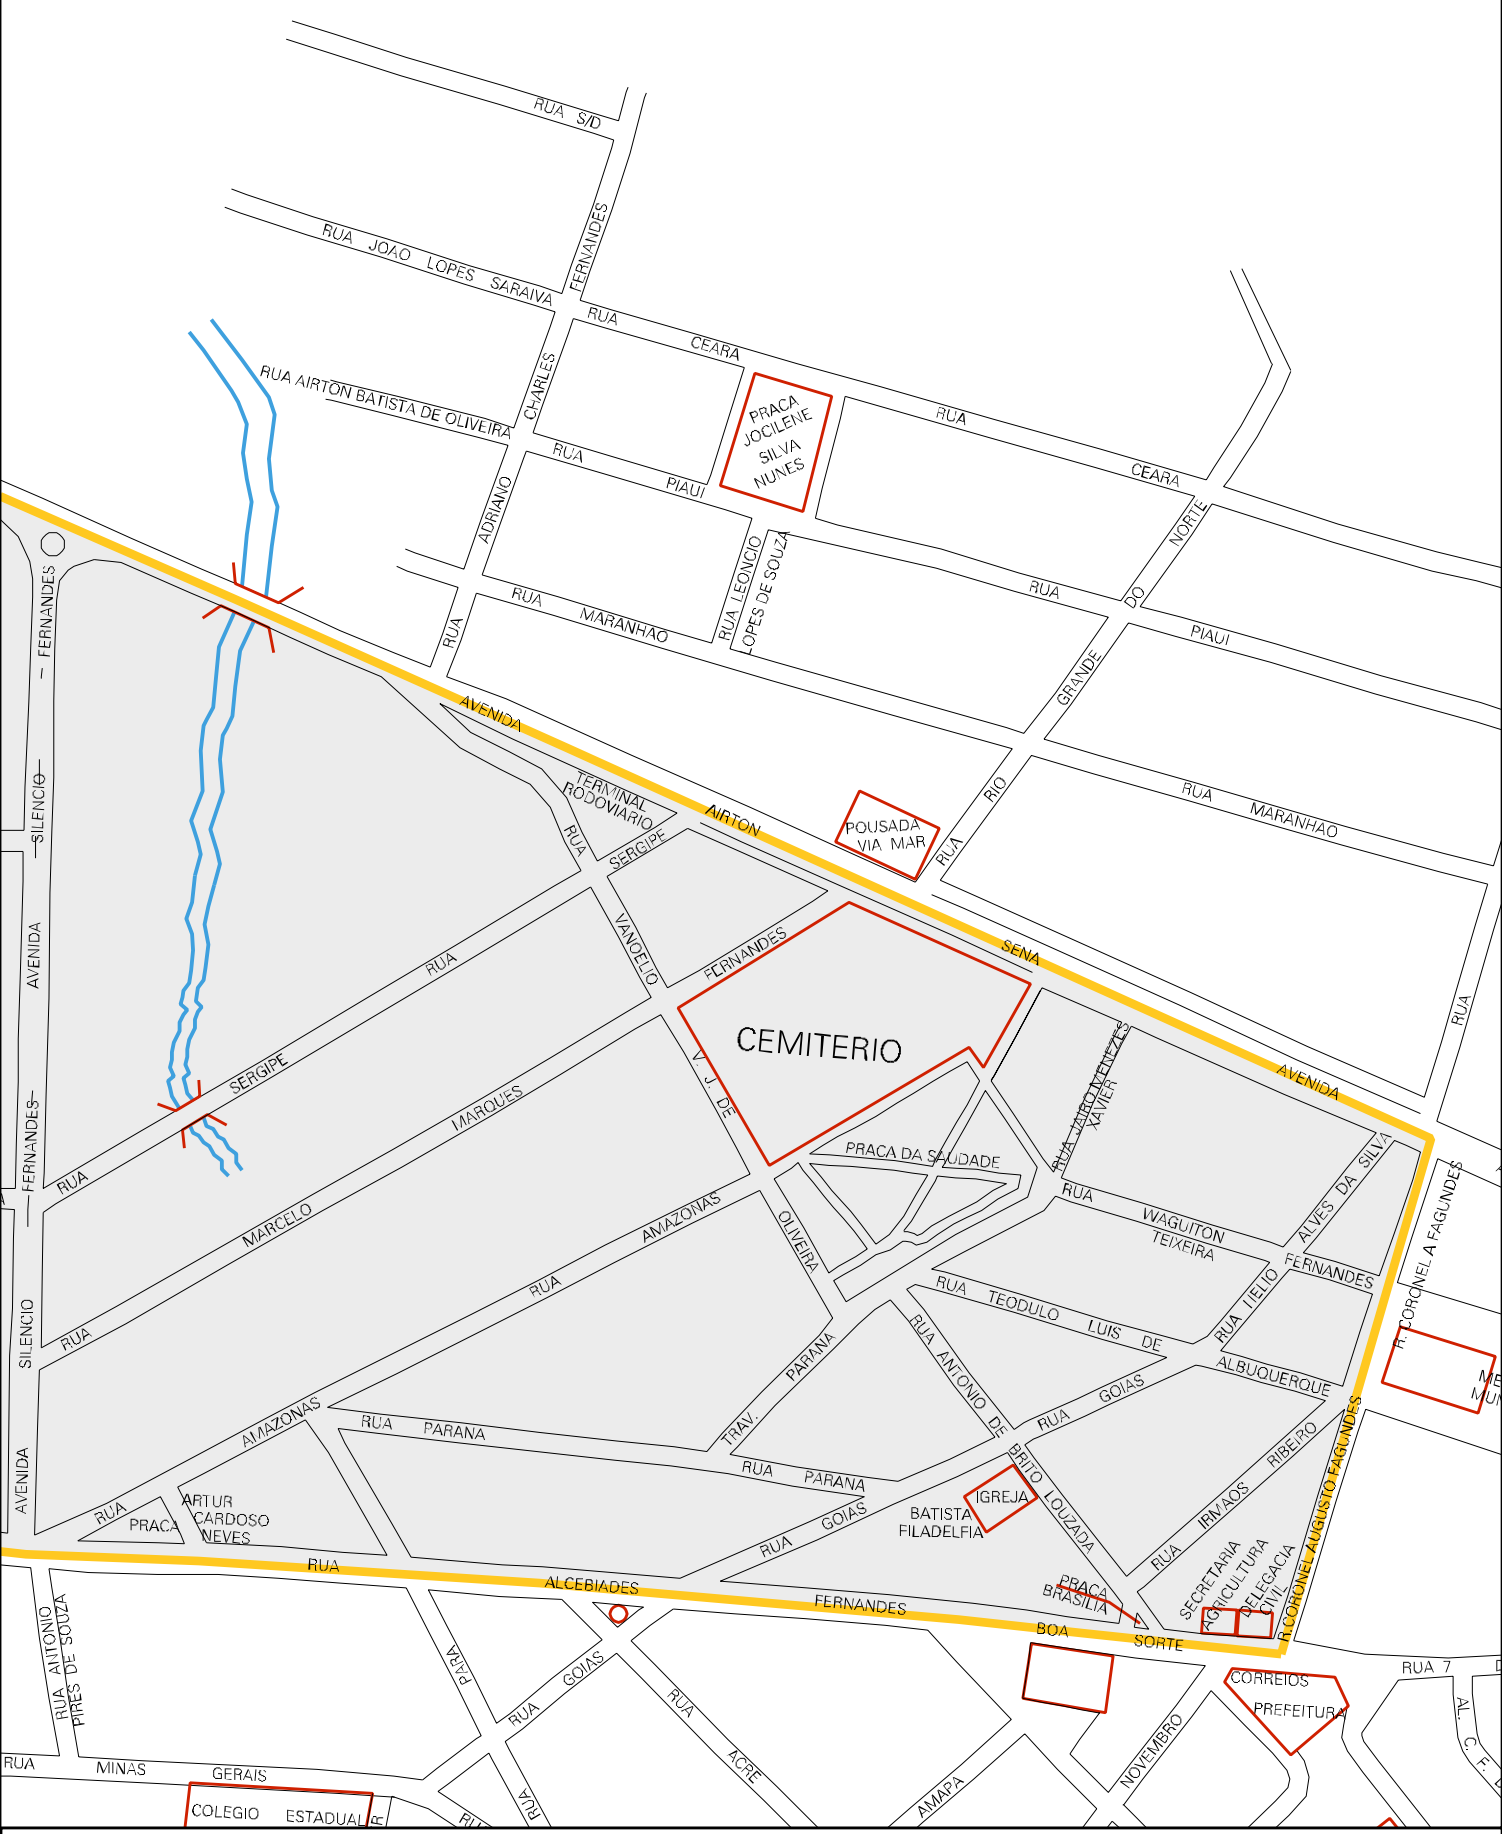

RODOVIA BA - 262
PARA BOM JESUS DA LAPA

ANTIGA USINA
ALGODOEIRA
DE PERCIVAL
PRADO

CASA DO
SR. ANDRE

FORUM
JUIZ ALMIR
LELIS

S. DE OLIVEIRA

JOSE ANTONIO
FAGUNDES
ESCOLA
MUNIC.
CRECHE
CASINHA FELIZ

MUNICIPIO: 13408 - IGAPORÁ
DISTRITO: 05 - IGAPORÁ
SUBDISTRITO: 00
SETOR: 0007 SITUAÇÃO: 10

ESTADO DA BAHIA
 MAPA DE SETOR URBANO - MSU
 ESCALA: 1 : 3134