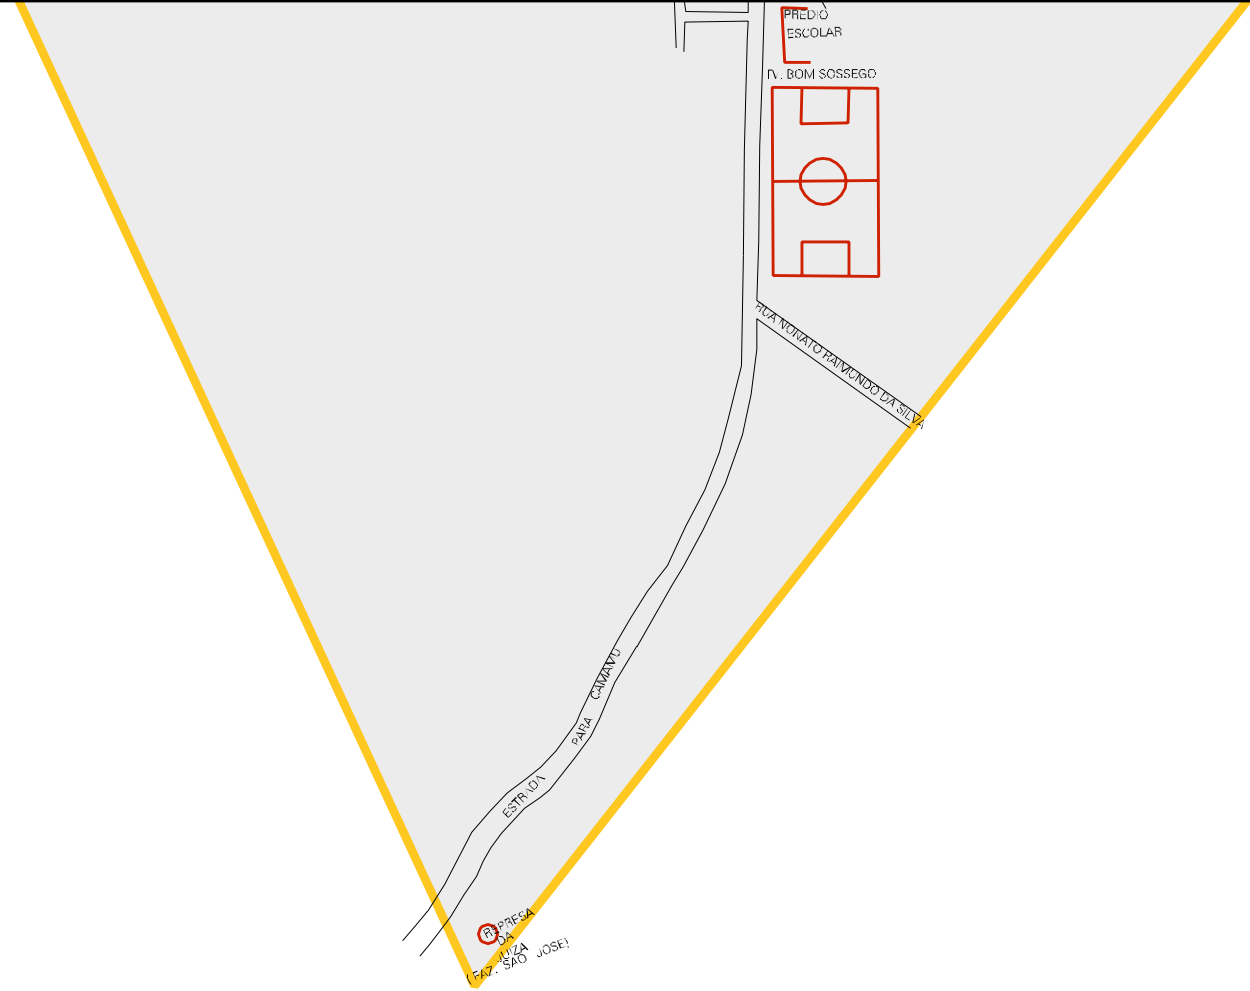

HOSPITAL

ESTRADA P/A FAZENDA DO SR. JOSE LIMA ROGBES

CENTRO DE CULTURA

PRACA CLAUDIO

PRACA JOSE A. BORGES

IGREJA

FONTE DO MATO

FUTURO PORTO DA TECOSIA

SEDE DA ENDA STO. ANTONIO

ALTO DA BELA VISTA

ESTACAO DA EMIBASA

IGREJA

FONTE DO MATO

FUTURO PORTO DA TECOSIA

SEDE DA ENDA STO. ANTONIO

ALTO DA BELA VISTA

ESTACAO DA EMIBASA

IGREJA

FONTE DO MATO

FUTURO PORTO DA TECOSIA

PREDIO ESCOLAR

N. BOM SOSSEGO

RUA NEYRATO FERREIRO DA SILVA

ESTRADA PARA CAMPANÓ

FAZ. SÃO JOSÉ

MUNICIPIO: 13457 - IGRAPIÚNA  
DISTRITO: 05 - IGRAPIÚNA  
SUBDISTRITO: 00  
SETOR: 0002 SITUACAO: 20

ESTADO DA BAHIA  
MAPA DE SETOR URBANO - MSU  
ESCALA: 1 : 4017