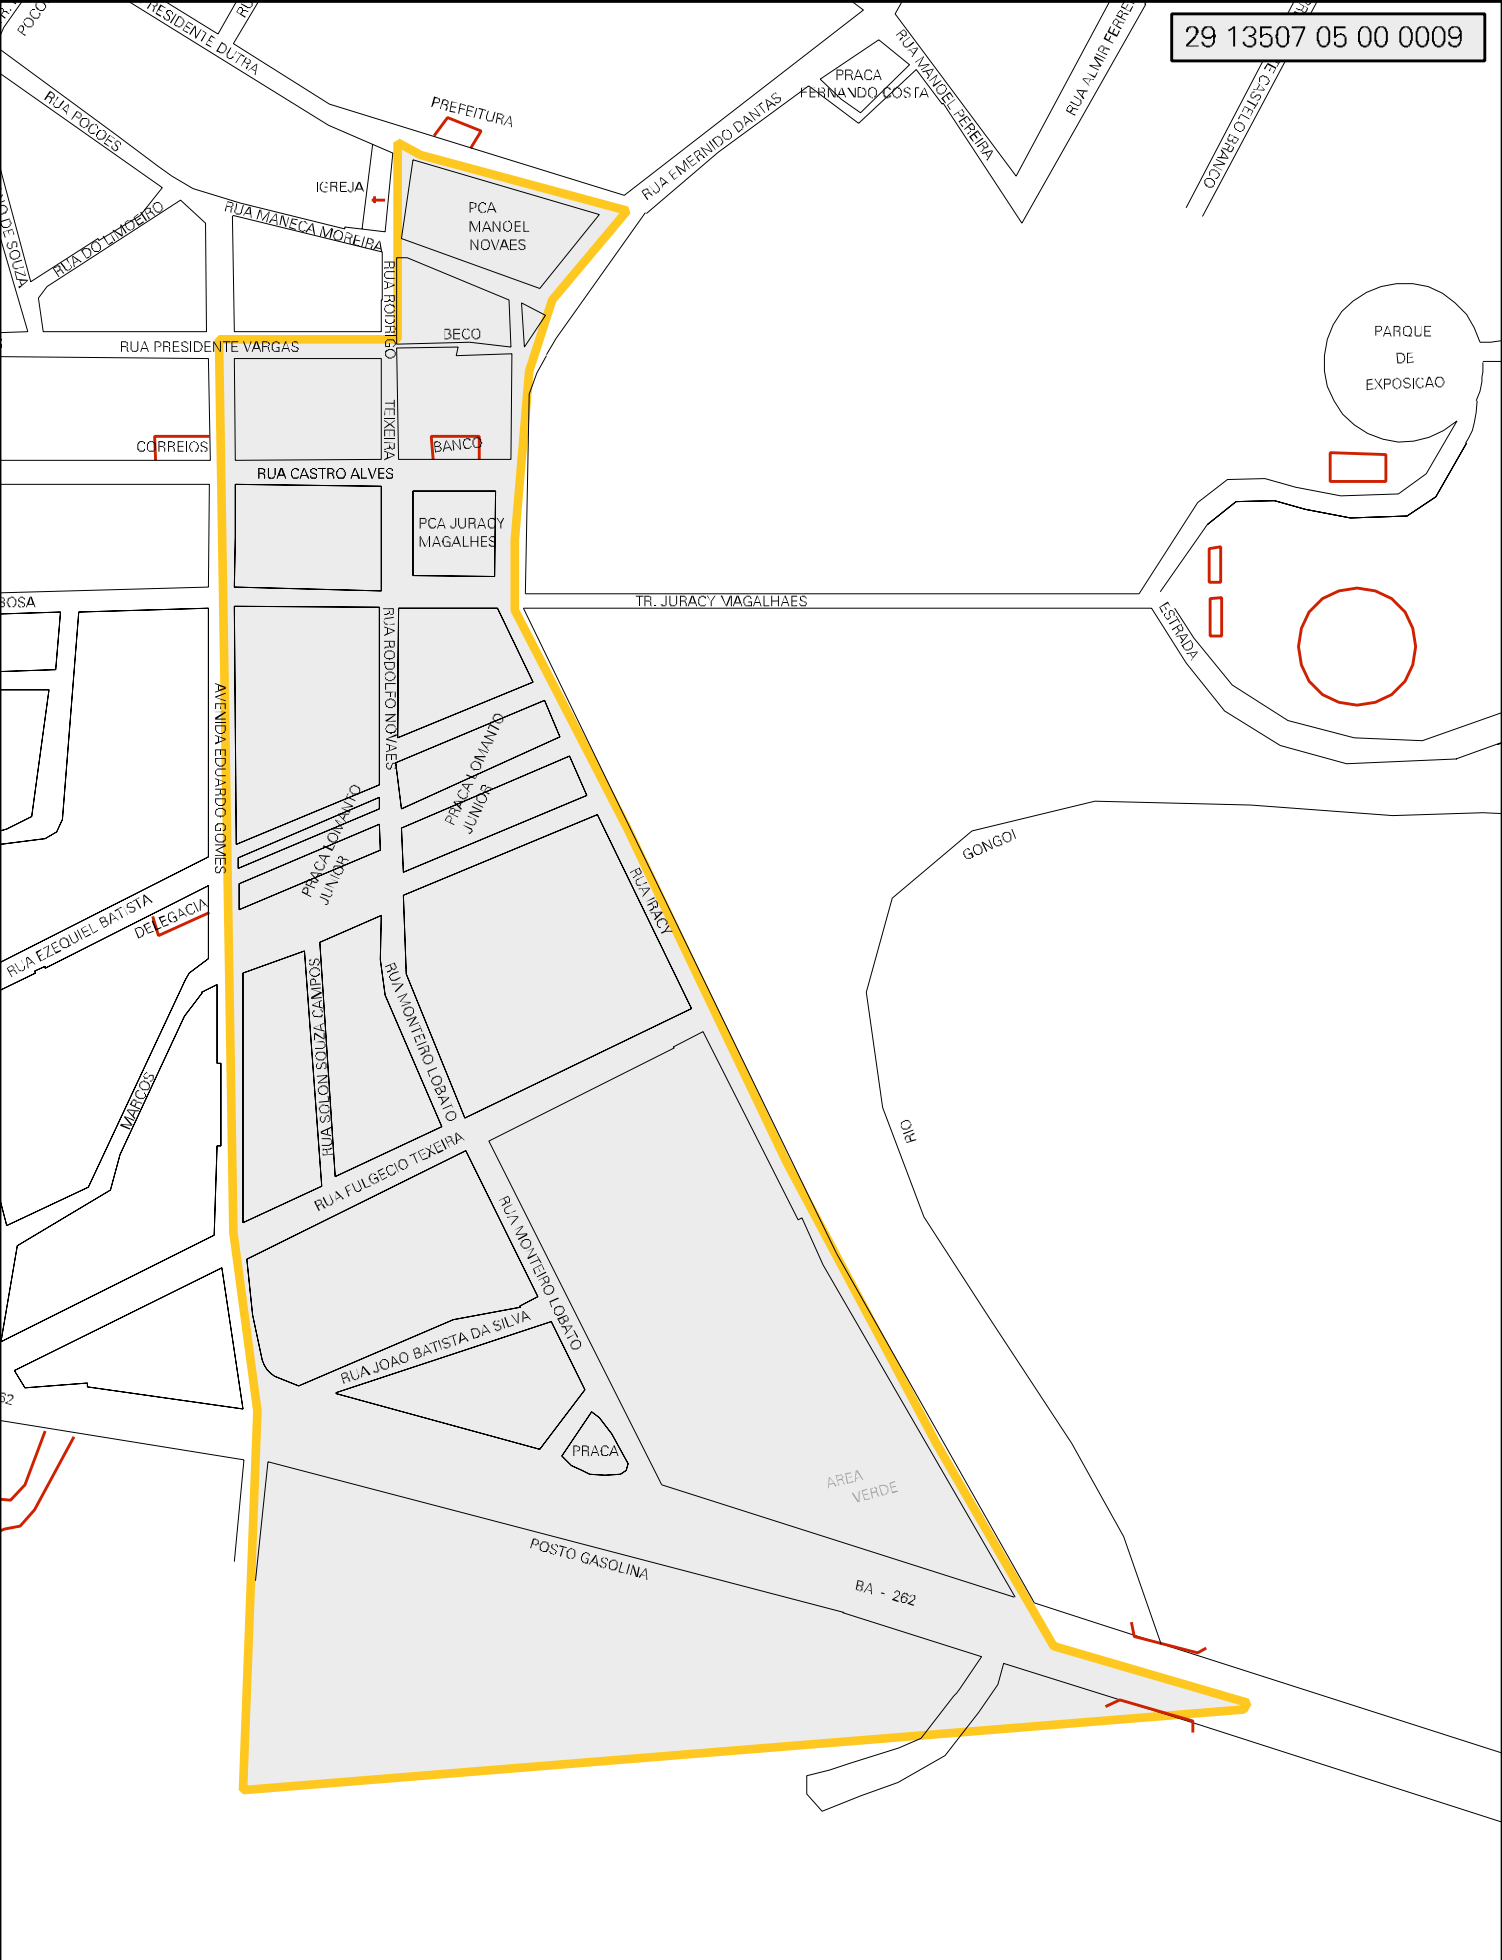

29 13507 05 00 0009

MUNICIPIO: 13507 - IGUAÍ  
 DISTRITO: 05 - IGUAÍ  
 SUBDISTRITO: 00  
 SETOR: 0009 SITUACAO: 10

ESTADO DA BAHIA  
 MAPA DE SETOR URBANO - MSU  
 ESCALA: 1 : 3434

CENSO AGROPECUARIO O 2008  
 CONTAGEM DA POPULAÇÃO 2007