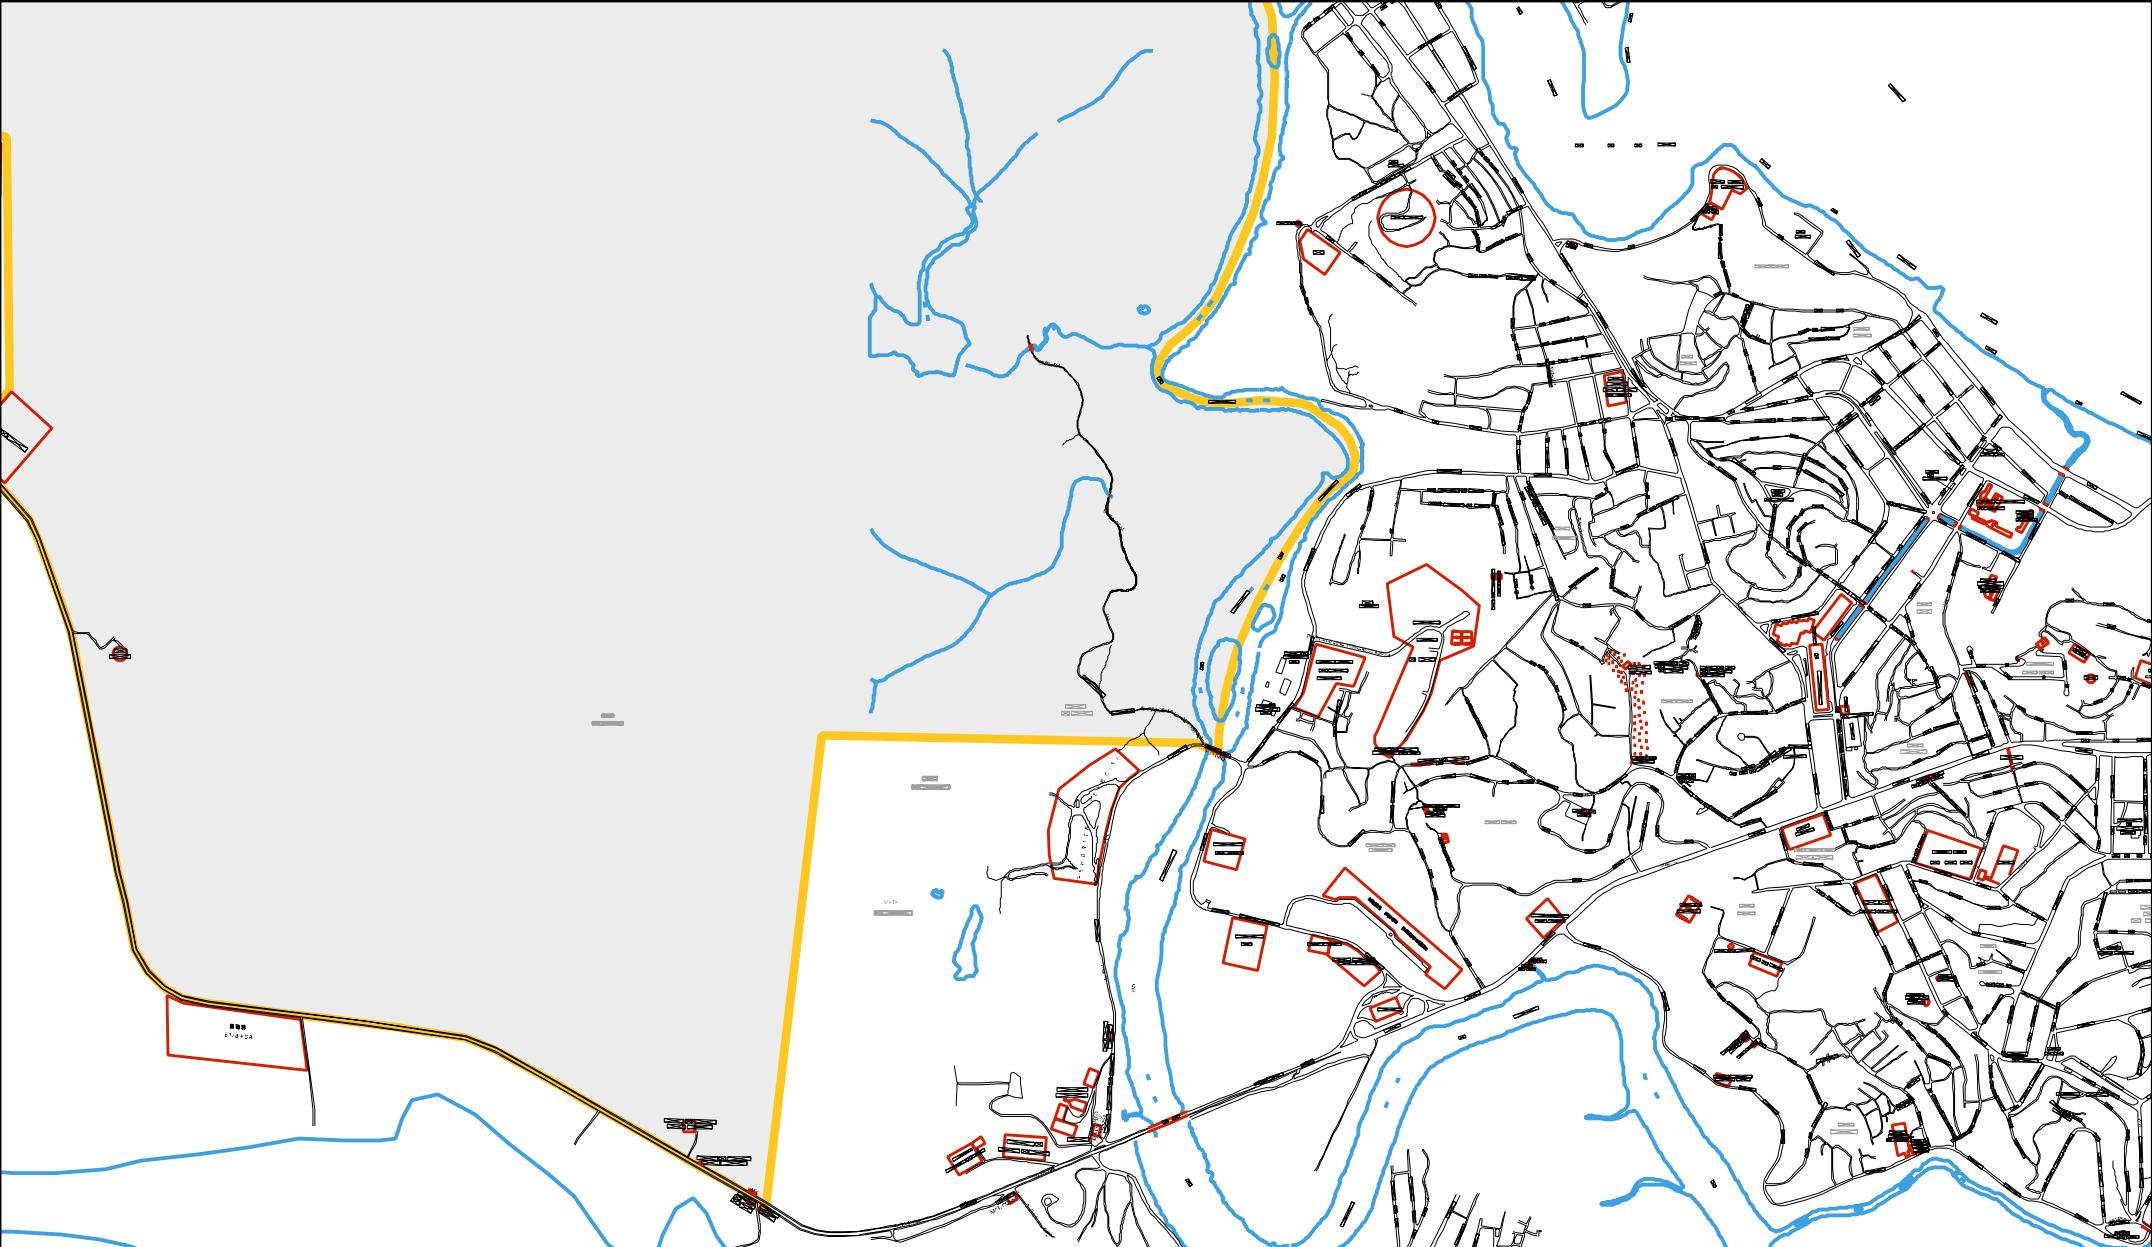

MUNICÍPIO: 13606 - ILHÉUS  
DISTRITO: 05 - ILHÉUS  
SUBDISTRITO: 00  
SETOR: 0147 SITUACAO: 20  
U.C.A.: 01716 - PAFES E REES DO IGUAPE

ESTADO DA BAHIA  
MAPA DE SETOR URBANO - MSU  
ESCALA: 1 : 19428