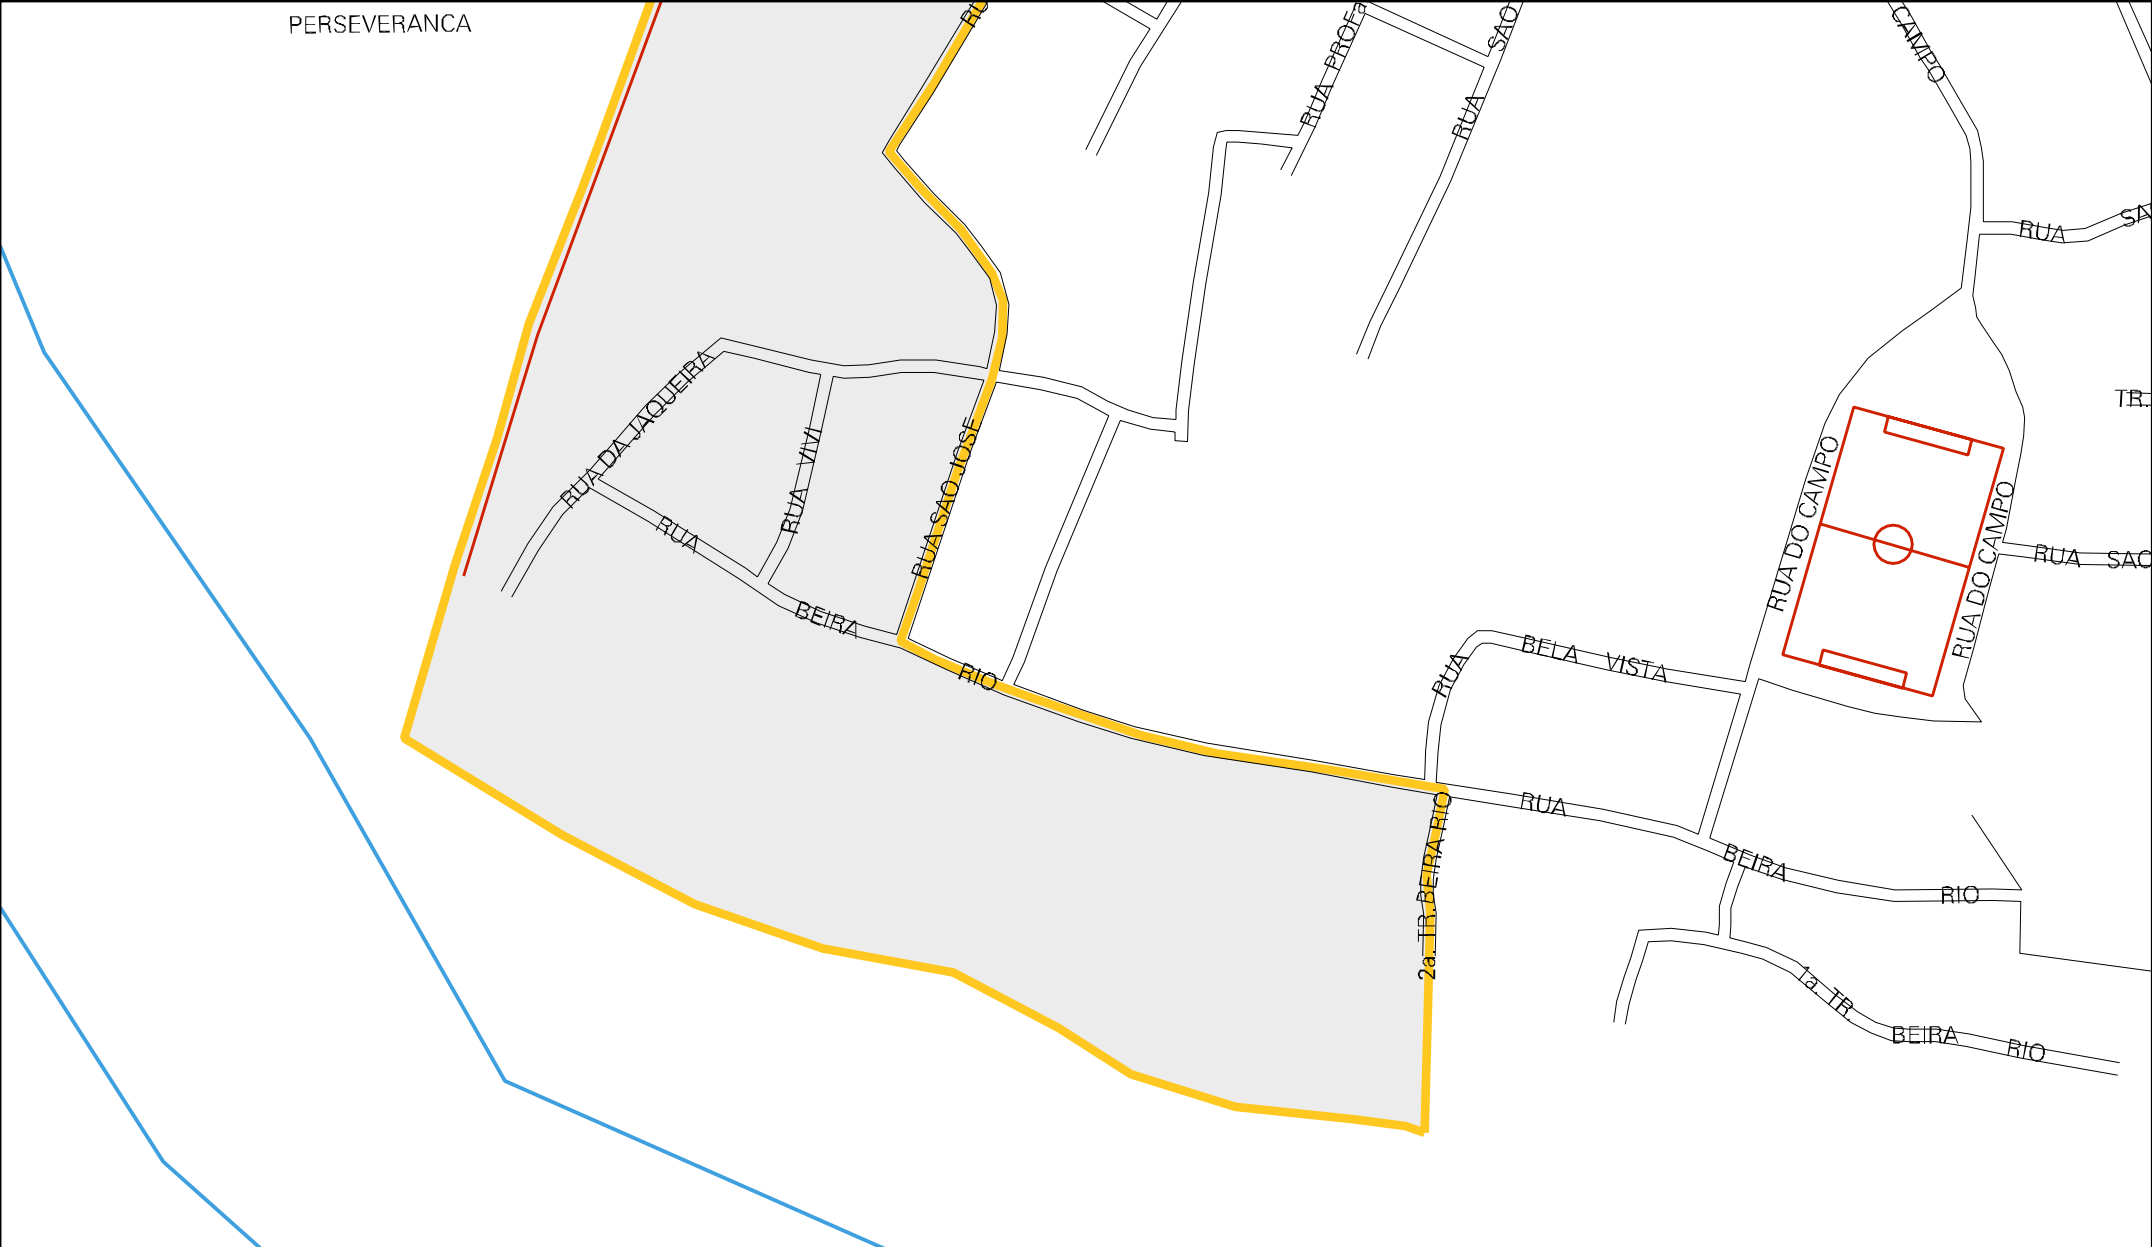

EDUARDO

PCA
STO ANTONIO

FAZENDA
PERSEVERANCA

CERCA DA FAZENDA PERSEVERANCA

RUA B

RUA A

RUA SAO JORGE

RUA SAO JORGE

RUA SAO FRANCISCO

RUA SAO JOSE

RUA BELO HORIZONTE

TEREZINHA CARVALHO

MIGUEL

RUA SAO PAULO

RUA SAO PAULO

FAZENDA

PERSEVERANCA

MUNICÍPIO: 13606 - ILHÉUS
DISTRITO: 05 - ILHÉUS
SUBDISTRITO: 00
SETOR: 0175 SITUACAO: 20

ESTADO DA BAHIA
MAPA DE SETOR URBANO - MSU
ESCALA: 1 : 2480