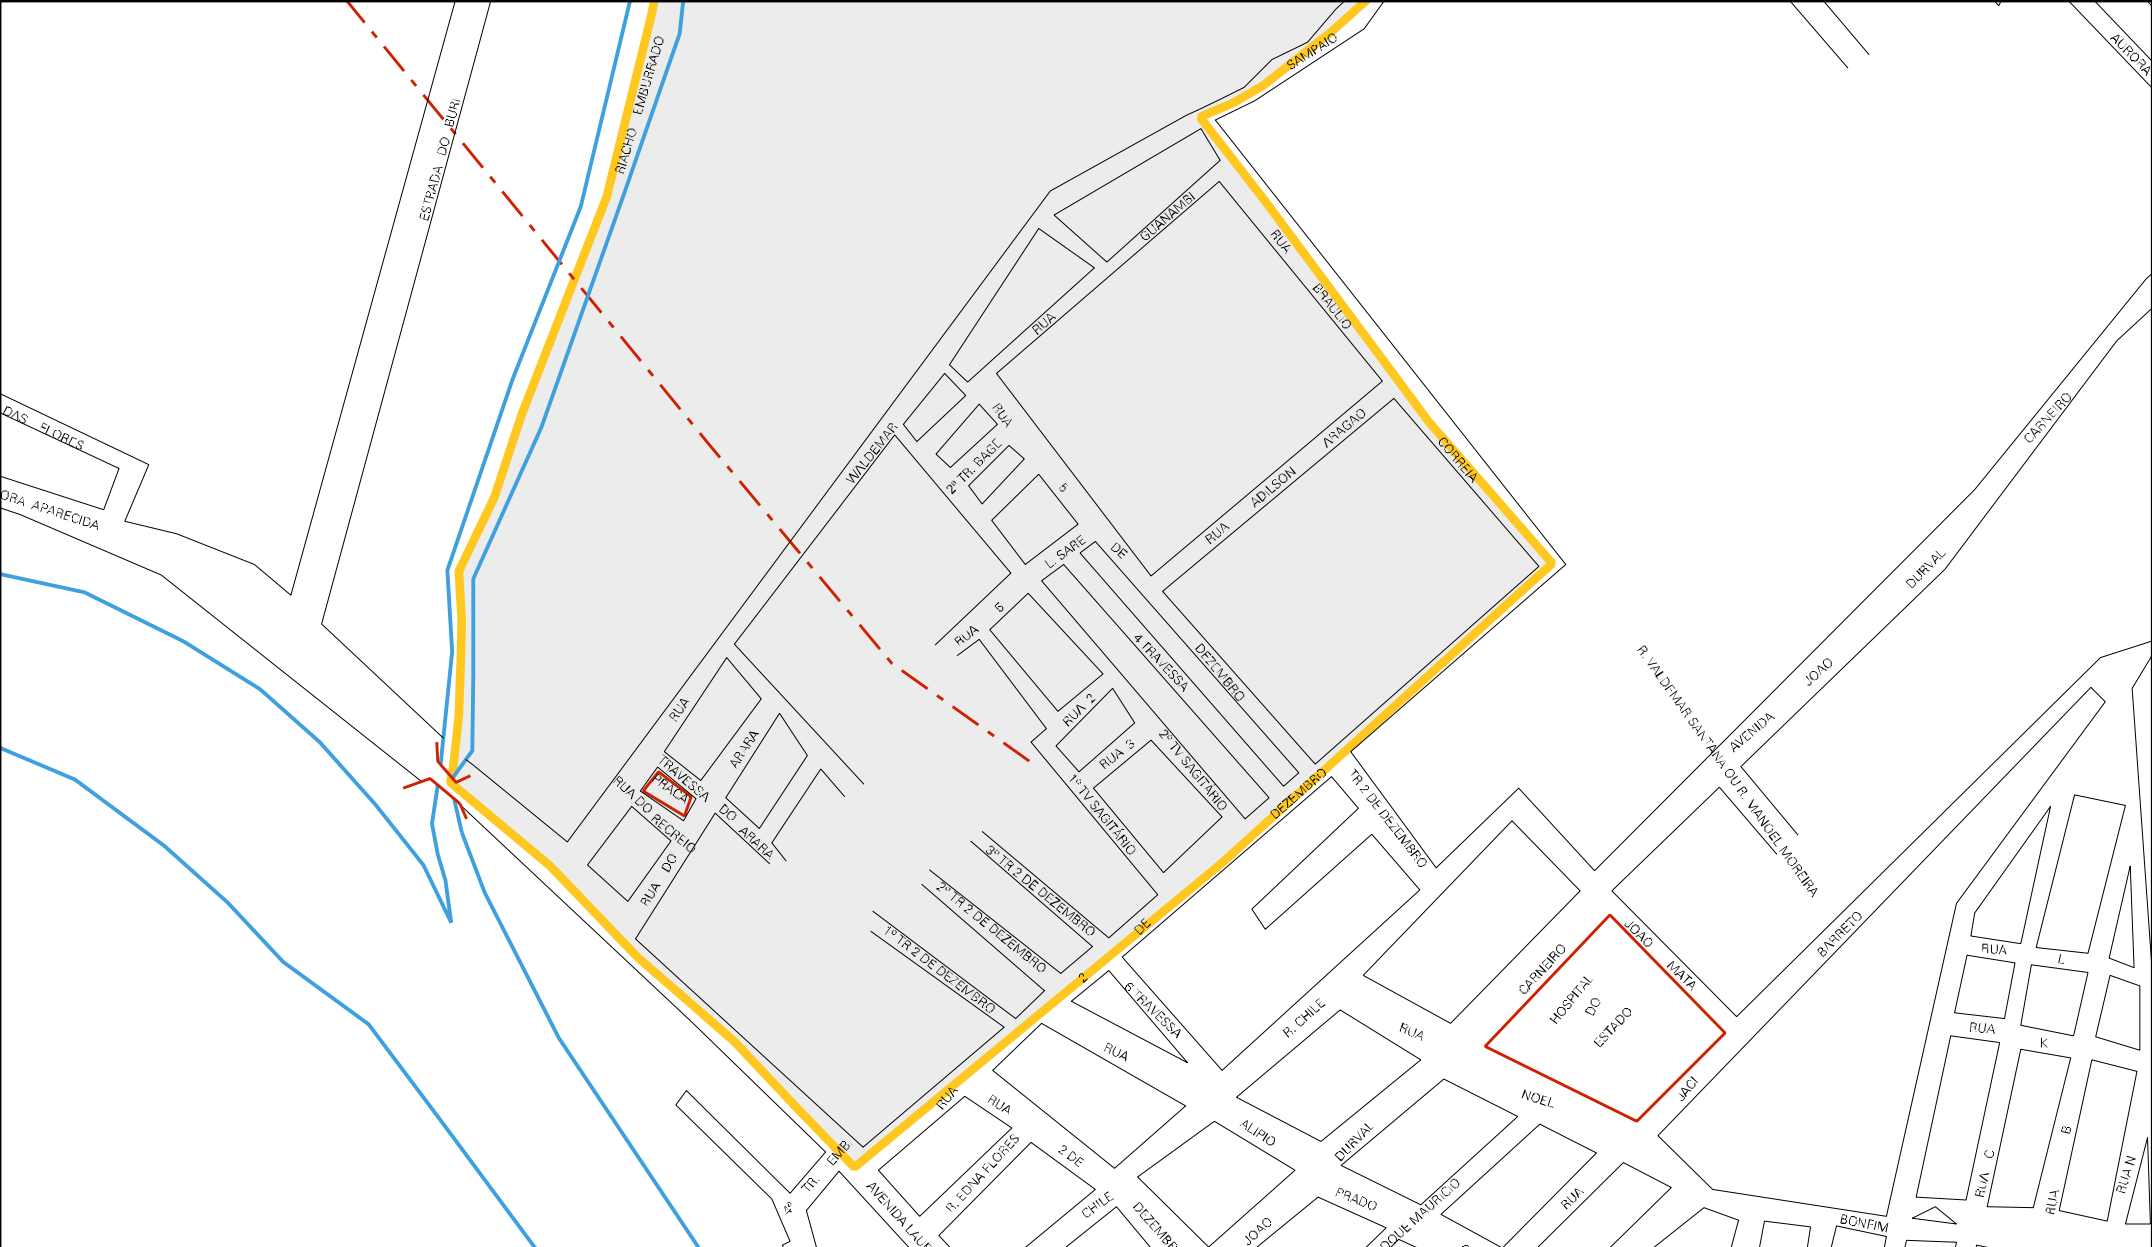

MUNICÍPIO: 13903 - IPIAÚ
DISTRITO: 05 - IPIAÚ
SUBDISTRITO: 00
SETOR: 0036 SITUAÇÃO: 10

ESTADO DA BAHIA
MAPA DE SETOR URBANO - MSU
ESCALA: 1 : 5420