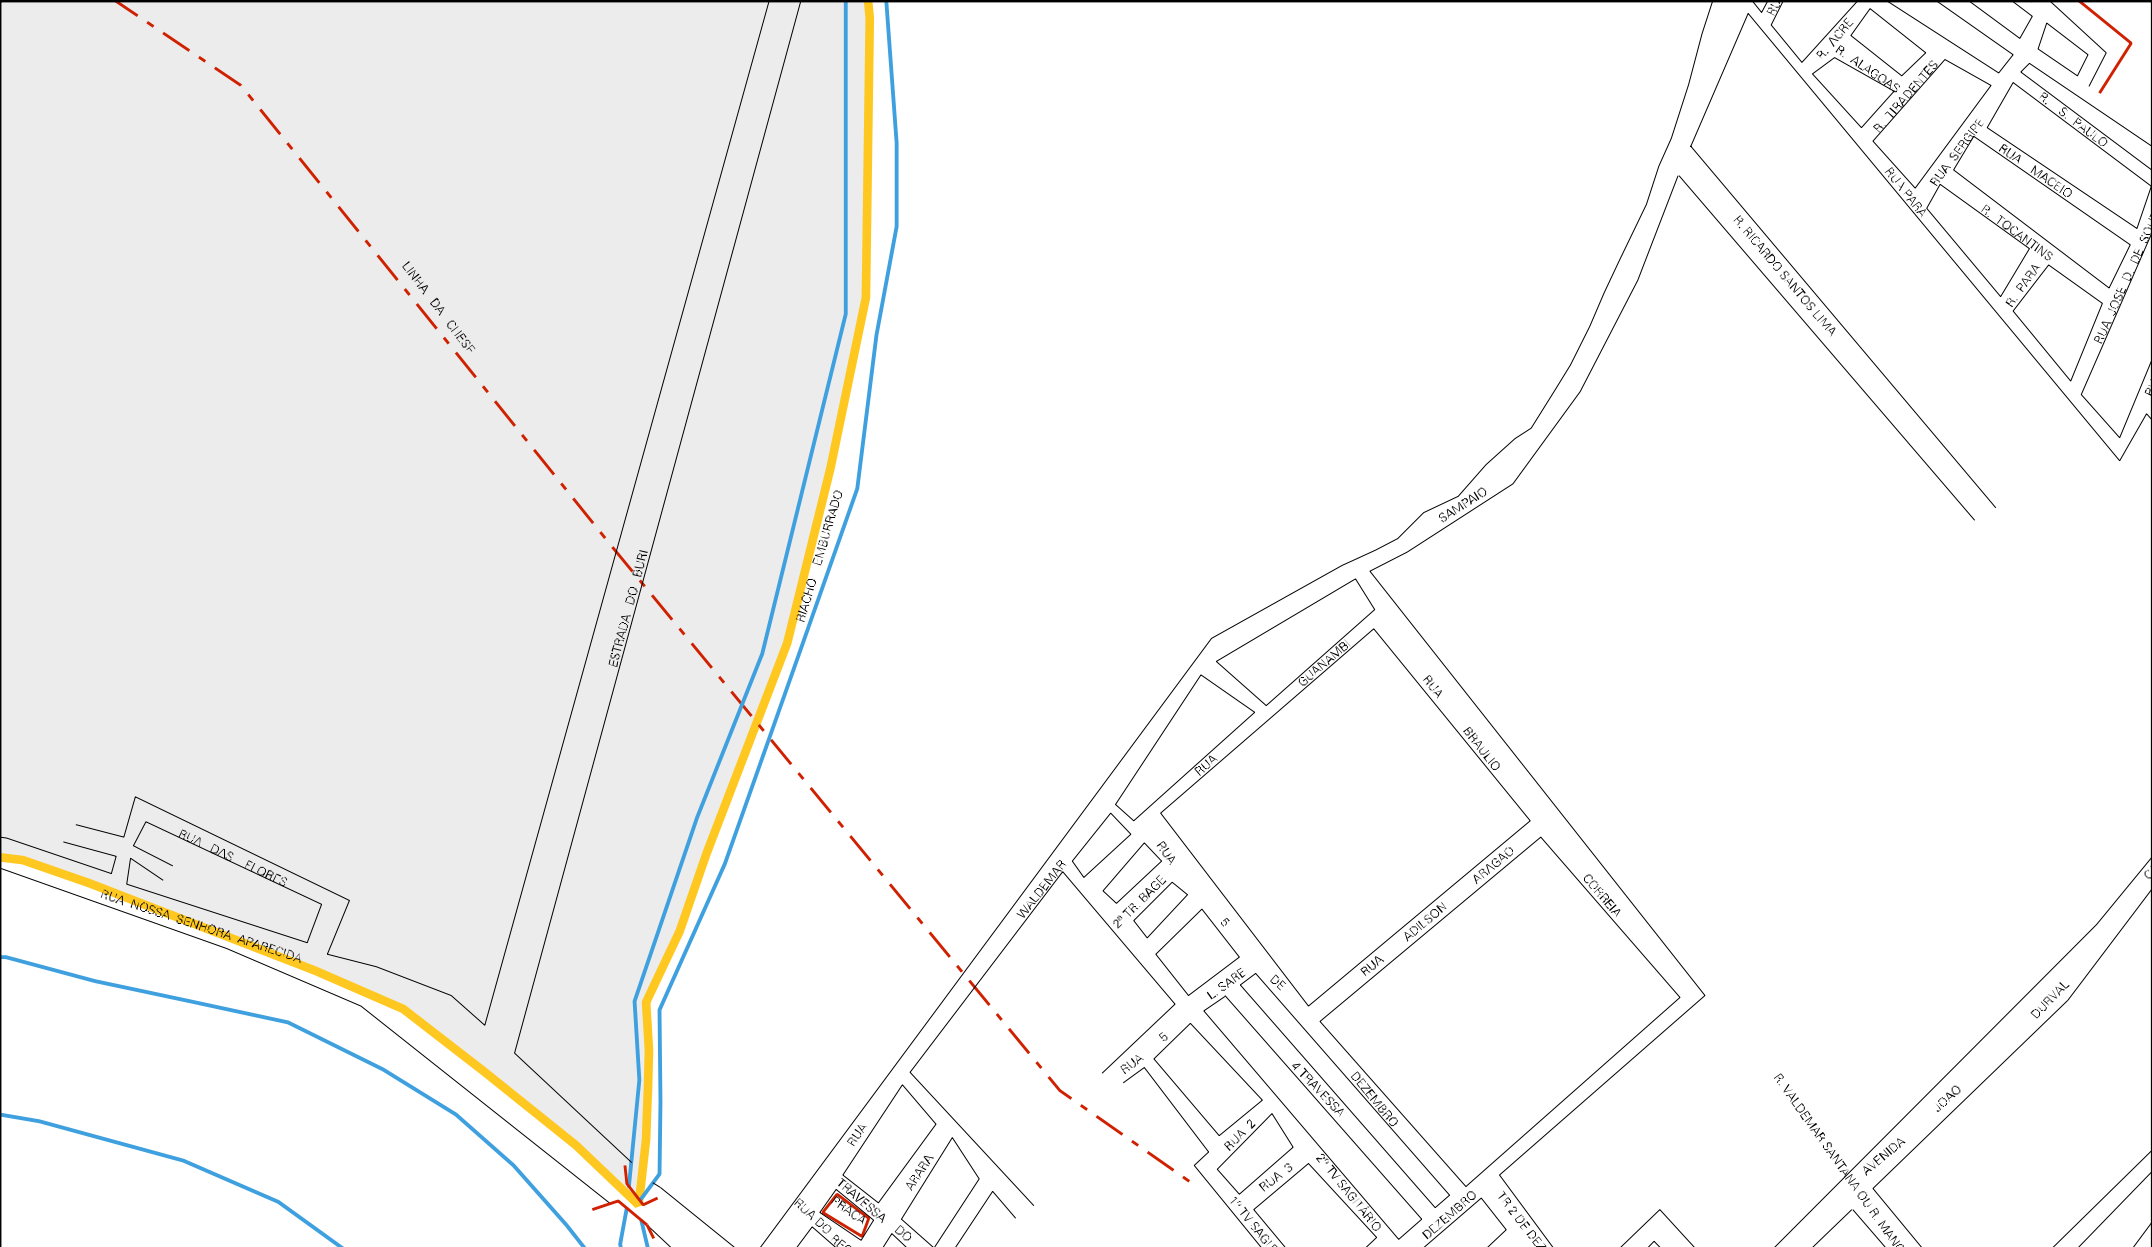

CURRAL DA FAZENDA
BELO HORIZONTE
DO SR. ADIL DUARTE

LINHA DA CRIST

LINHA DA CRIST

CERCA DE
DIVISA

BR - 320

PARA JEOJE

RUA S. AMANDA

RUA FT

RUA DO ENDEBRADO

CAMINHO PARA O SÍTIO DO PICA-PAU

CERCA
RUA ROSENLOD
RUA E. DALLEIRA
RUA PENNSILVANIA

AMAZONAS
NOGUEIRA

ESTADO DA BAHIA
MAPA DE SETOR URBANO - MSU
ESCALA: 1 : 5665