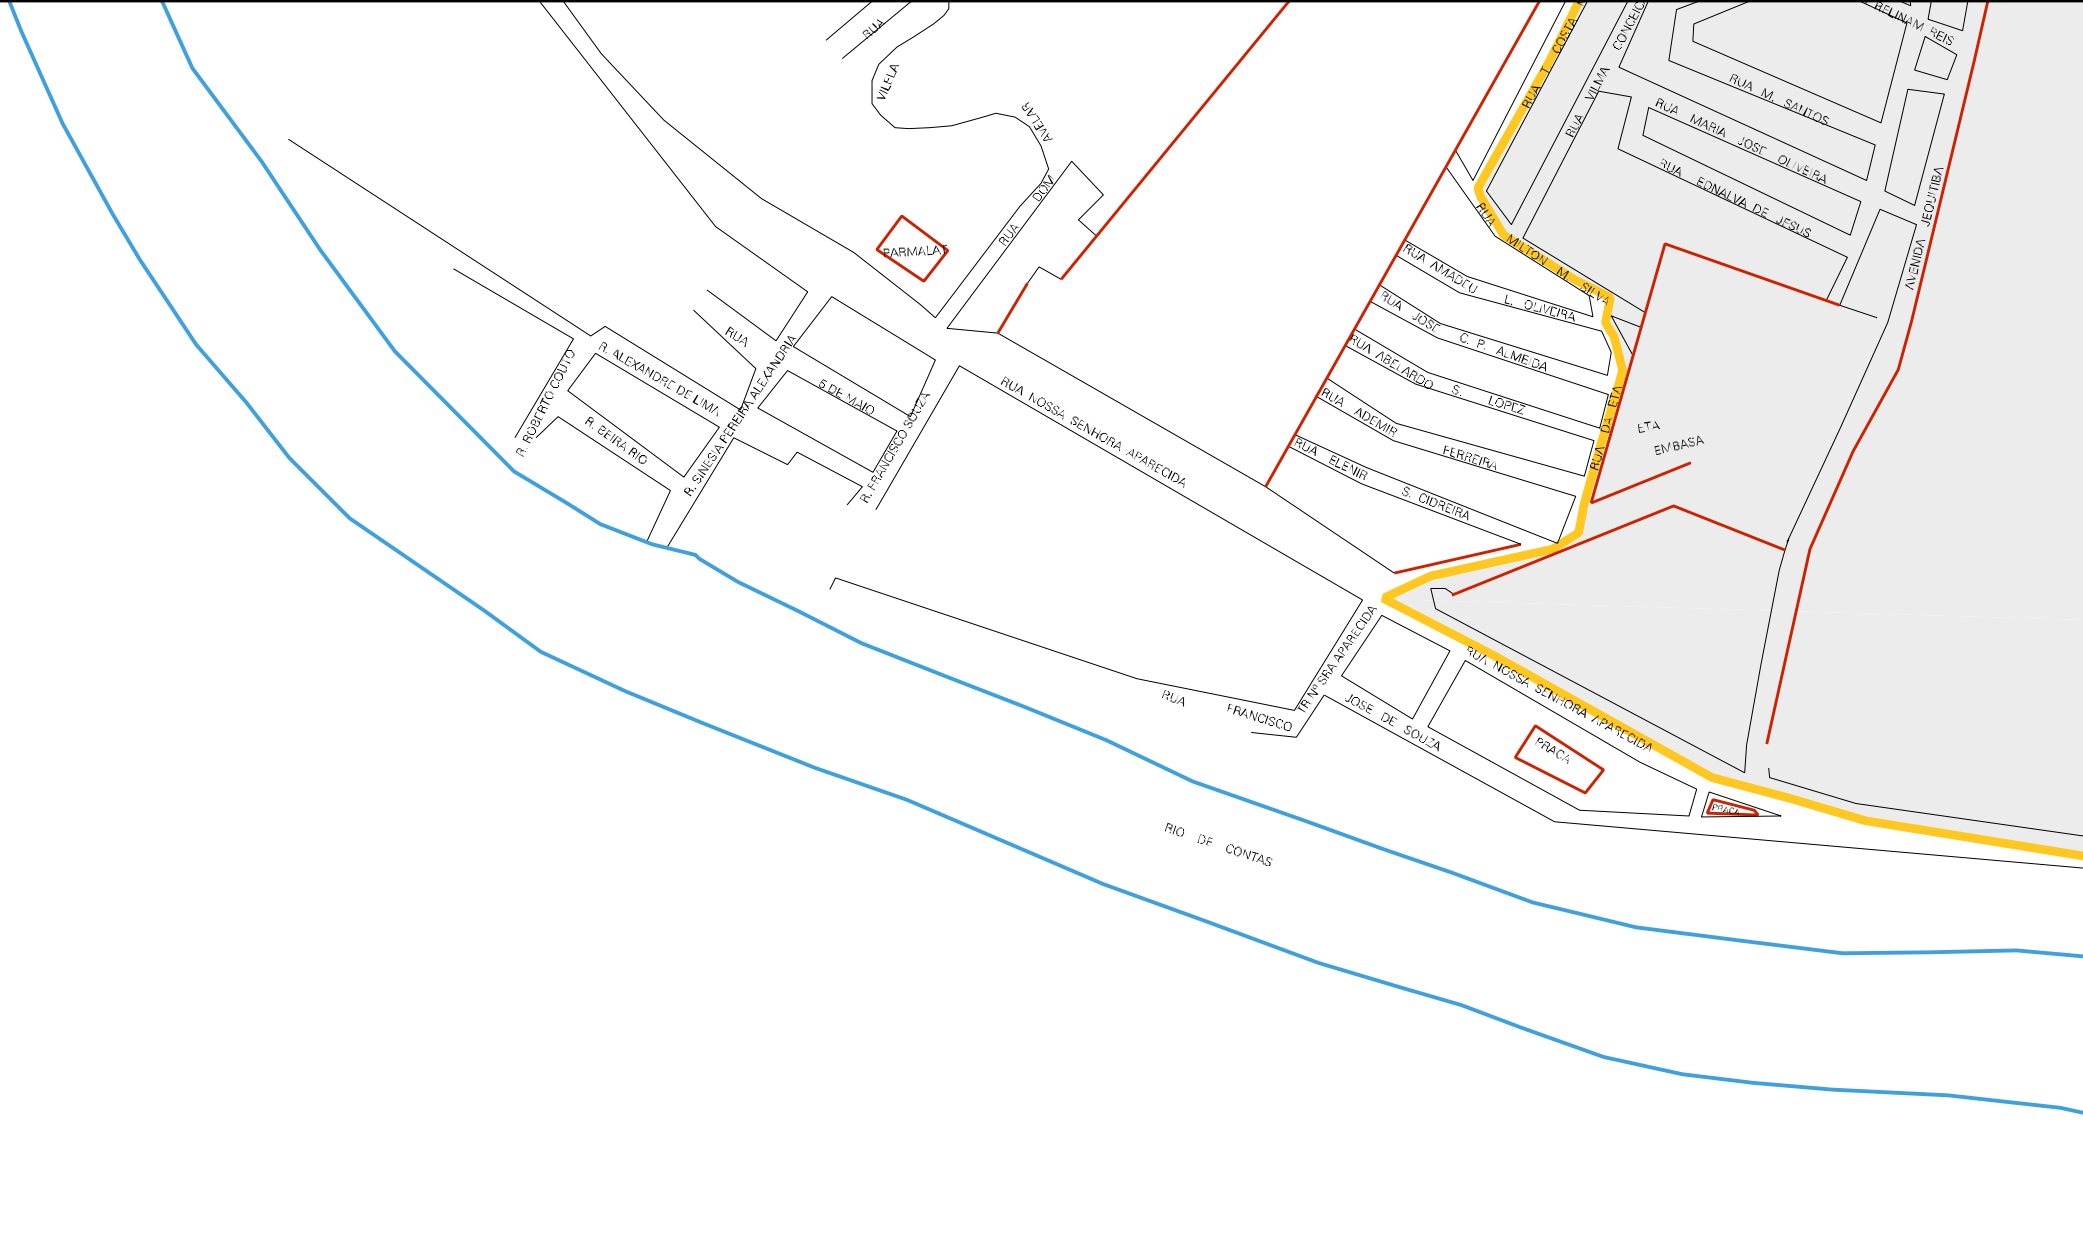

CURRAL DA FAZENDA
BELO HORIZONTE
DO SR. ADIL DUARTE

LINHA DA CRIST

LINHA DA CRIST

CERCA DE
DIVISA

BR - 320

PARA JEOJE

RUA S. AMANDA

RUA FT

RUA JK

RUA LM

RUA U

RUA DA CERCA

RUA LEONOR V. FAGUNDES

RUA IVAMA JESUS

RUA LUZIA C. SANTOS

PRACA
EUL SANTANA

RUA IRENEIDA S. SOUZA

RUA MARIA A. OLIVEIRA

ALVARADO

Q

RUA

M

29 13903 05 00 0038

SEDE DA FAZENDA
SEMPRE VIVA

RUA DO ENDEBRADO

CAMINHO PARA O SÍTIO DO PICA-PAU

CERCA
RUA ROSENLOD
RUA E. DALLEIRA
RUA PENNSILVANIA

AMAZONAS
NOGUEIRA

ESTADO DA BAHIA
MAPA DE SETOR URBANO - MSU
ESCALA: 1 : 5665