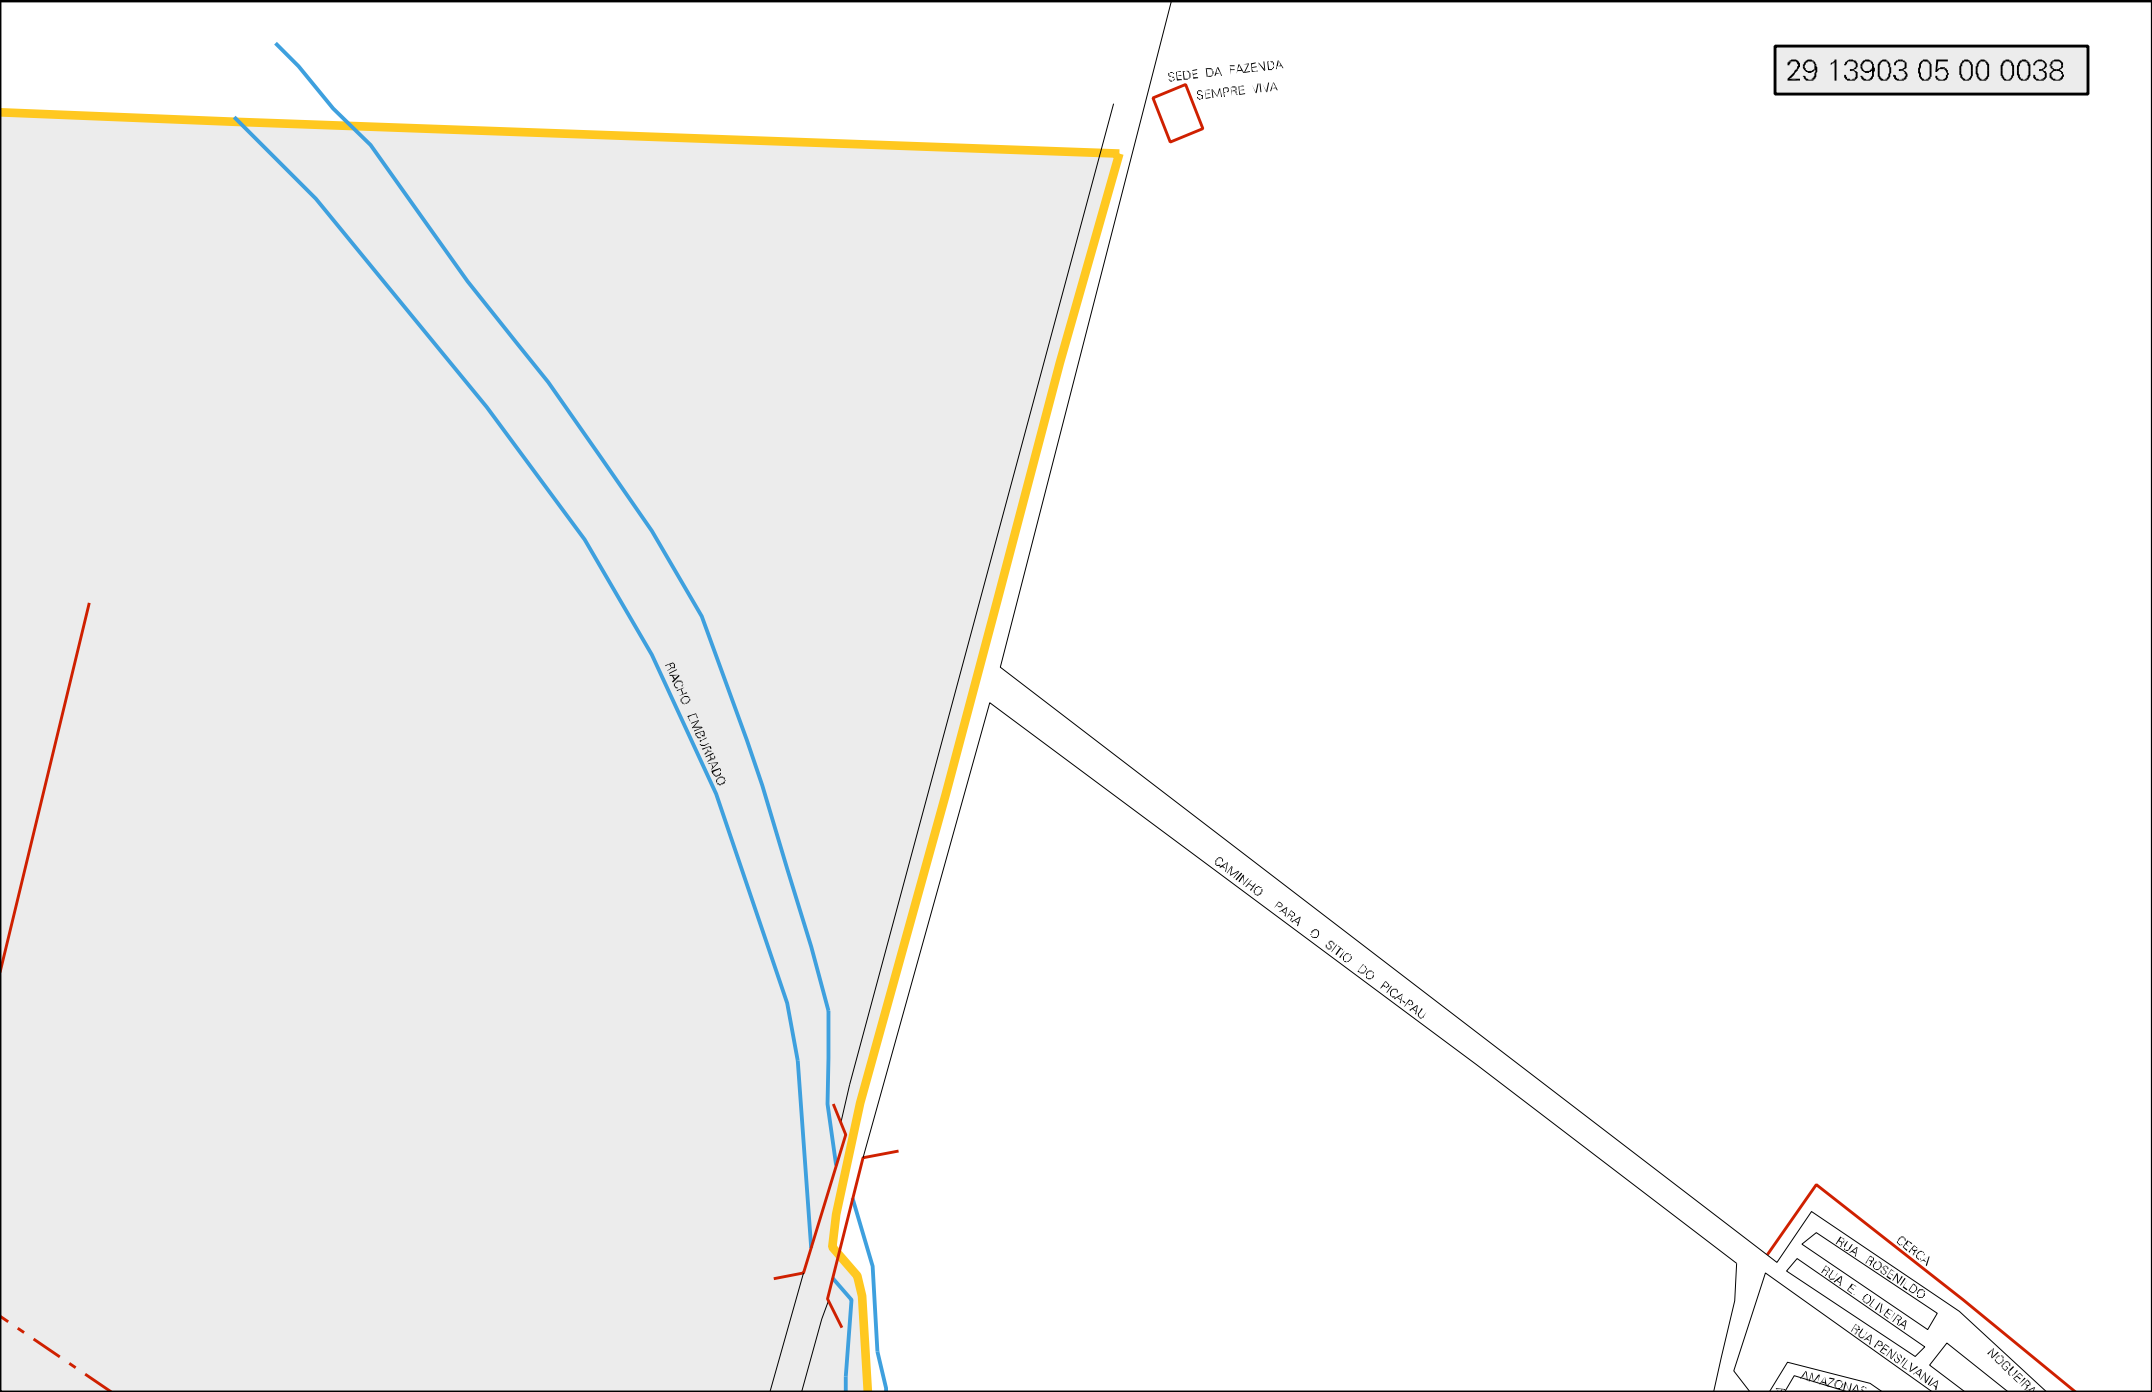

CURRAL DA FAZENDA
BELO HORIZONTE
DO SR. ADIL DUARTE

LINHA DA CRIST

LINHA DA CRIST

CERCA DE
DIVISA

BR - 320

PARA JEOJE

RUA S. AMANDA

RUA FT

RUA JK

RUA LM

RUA U

RUA DA CERCA

RUA LEONOR V. FAGUNDES

RUA IVAMA JESUS

RUA LUZIA C. SANTOS

PRACA
EUL SANTANA

RUA IRENEIDA S. SOUZA

RUA MARIA A. OLIVEIRA

ALVARADO

Q

RUA

M

29 13903 05 00 0038

SEDE DA FAZENDA
SEMPRE VIVA

RUA DO ENDEBRADO

CAMINHO PARA O SÍTIO DO PICA-PAU

CERCA
RUA ROSENLOD
RUA E. DALLEIRA
RUA PENNSILVANIA

AMAZONAS
NOGUEIRA

ESTADO DA BAHIA
MAPA DE SETOR URBANO - MSU
ESCALA: 1 : 5665