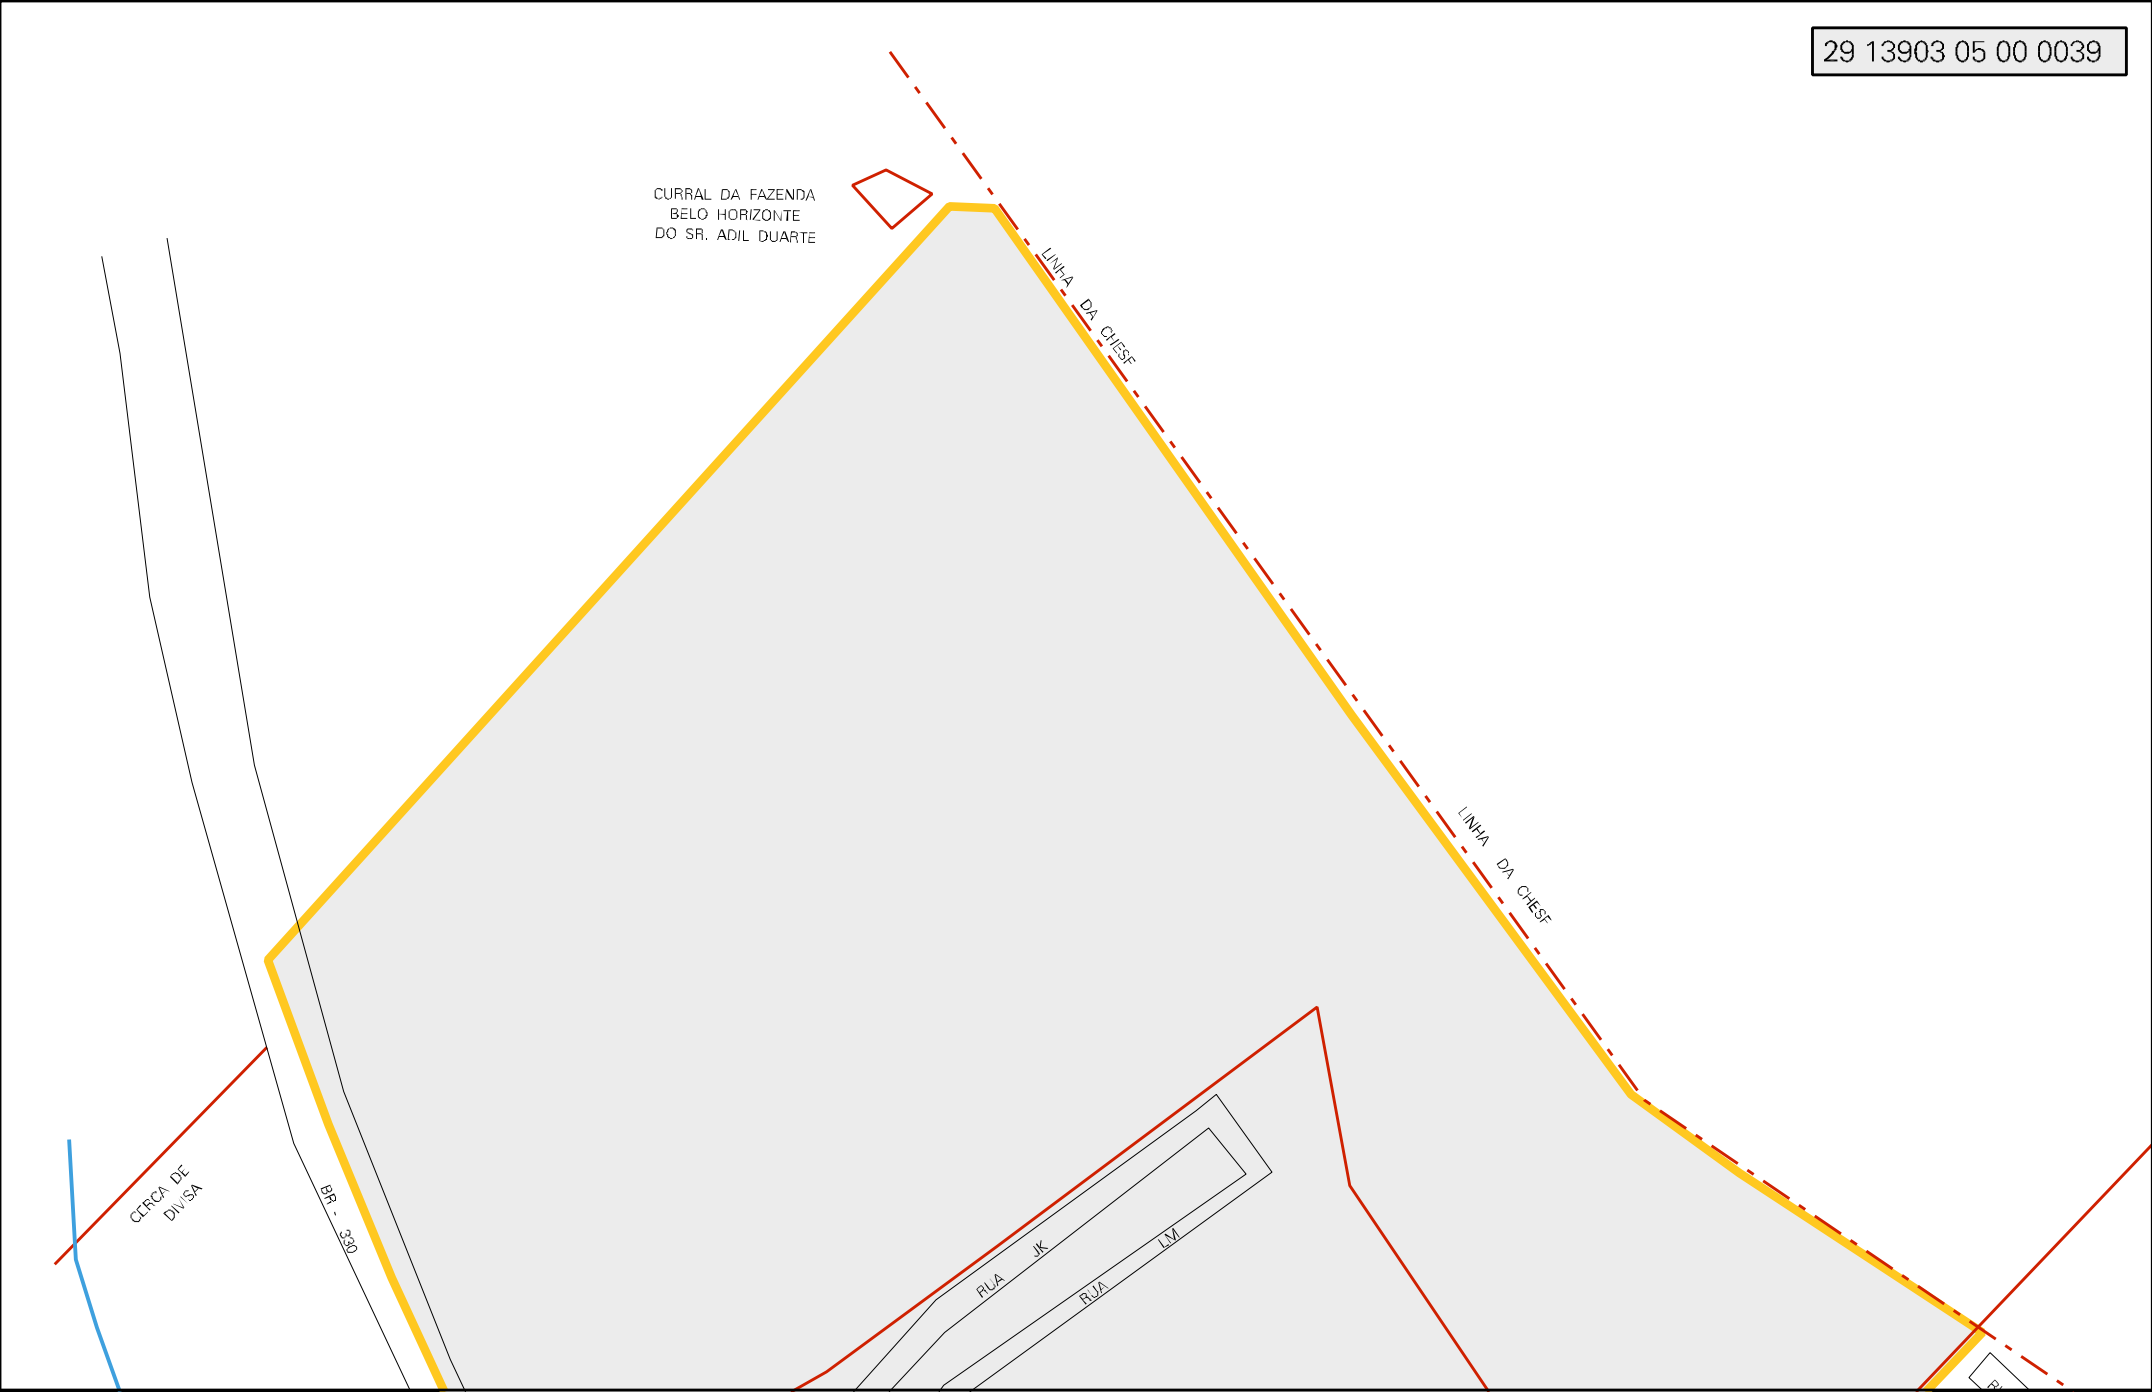

CURRAL DA FAZENDA  
BELO HORIZONTE  
DO SR. ADIL DUARTE

LINHA DA CHESF

LINHA DA CHESF

CRACA DE  
DIVISA

BR - 330

RUA JK

RUA LM

RUA

CENSO AGROPECUARIO 2006  
CONTAGEM DA POPULAÇÃO 2007

MUNICÍPIO: 13903 - IPIAÚ  
 DISTRITO: 05 - IPIAÚ  
 SUBDISTRITO: 00  
 SETOR: 0039 SITUAÇÃO: 10

ESTADO DA BAHIA  
 MAPA DE SETOR URBANO - MSU  
 ESCALA: 1 : 4632