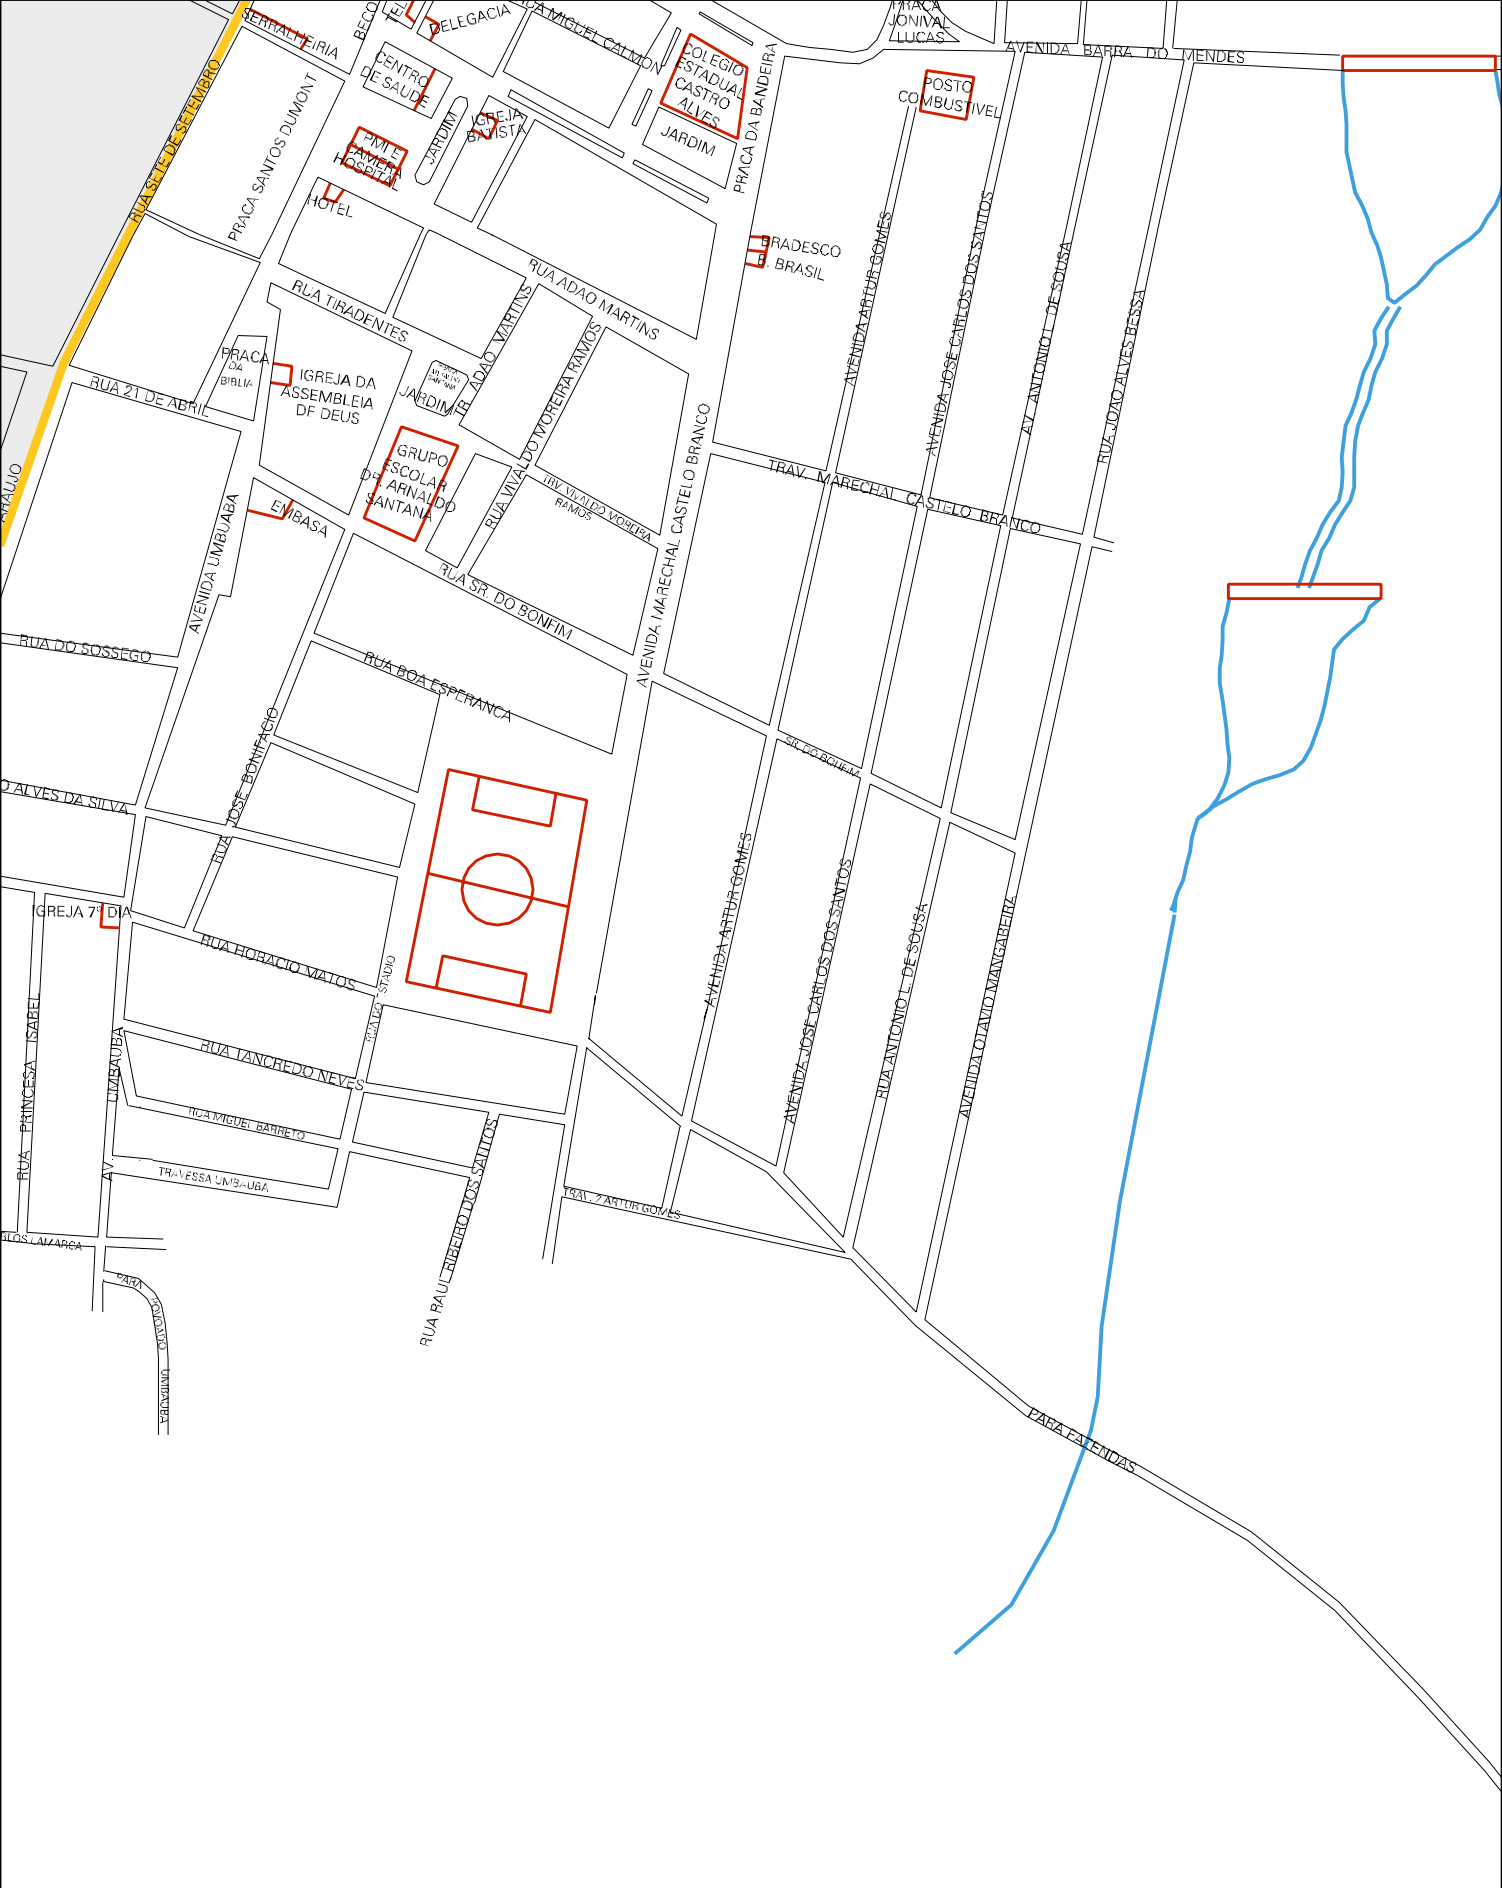

COORDENADAS
87592426
8892421

ESTRADA VELHA DE JEIFE TUN
A 150 METROS

COORDENADAS
87592426
8892421

CEMITERIO

RUA DA SAUDADE

RUA ANTONIO LEITE SOBRINHO

DEP. ACUCAR

RUA DAS PÉRIAS
A. J. I.

CASA DE FARINHA

PROGRAMA PRODUIR
PROJETO CASA DE FARINHA
COMUNITARIA

COORDENADA
0786092
3693143
BELONIZIO RODRIGUES
DA HORTA

ESTADO DA BAHIA
MAPA DE SETOR URBANO - MSU
ESCALA: 1 : 4541