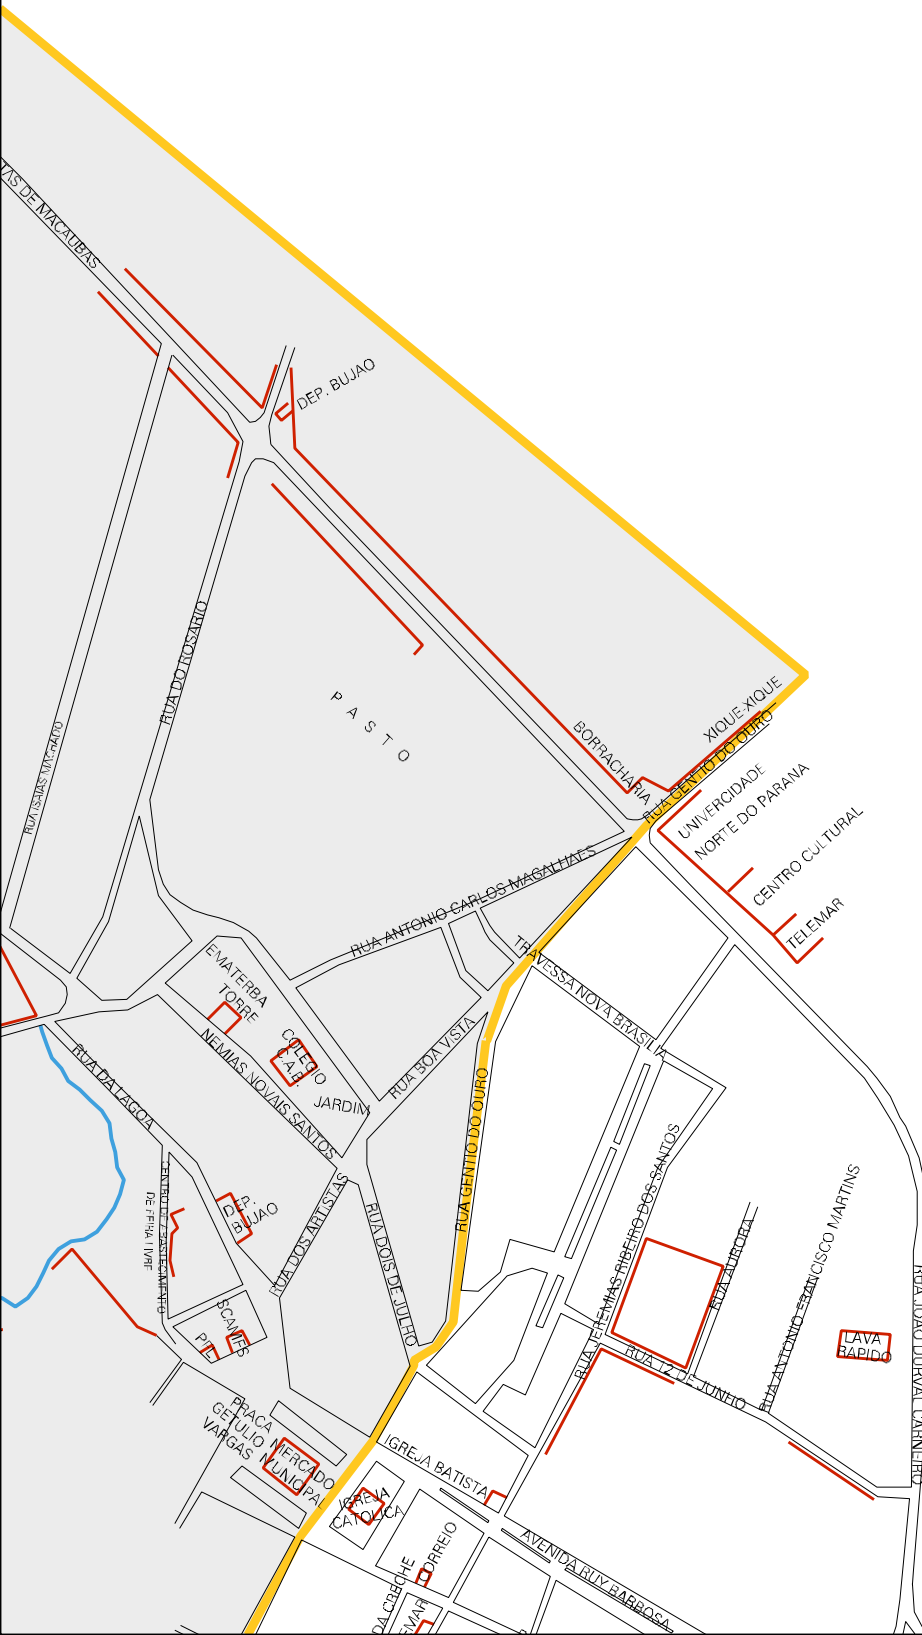

COORDENADAS
87592426
8892421

ESTRADA VELHA DE JEIFE TUN
A 150 METROS

COORDENADAS
87592426
8892421

CEMITERIO

RUA DA SAUDADE

RUA ANTONIO LEITE SOBRINHO

DEP. ACUCAR

RUA DAS PÉRIAS
A. J. I.

CASA DE FARINHA

PROGRAMA PRODUIR
PROJETO CASA DE FARINHA
COMUNITARIA

COORDENADA
0786092
3693143
BELONIZIO RODRIGUES
DA HORTA

ESTADO DA BAHIA
MAPA DE SETOR URBANO - MSU
ESCALA: 1 : 4541