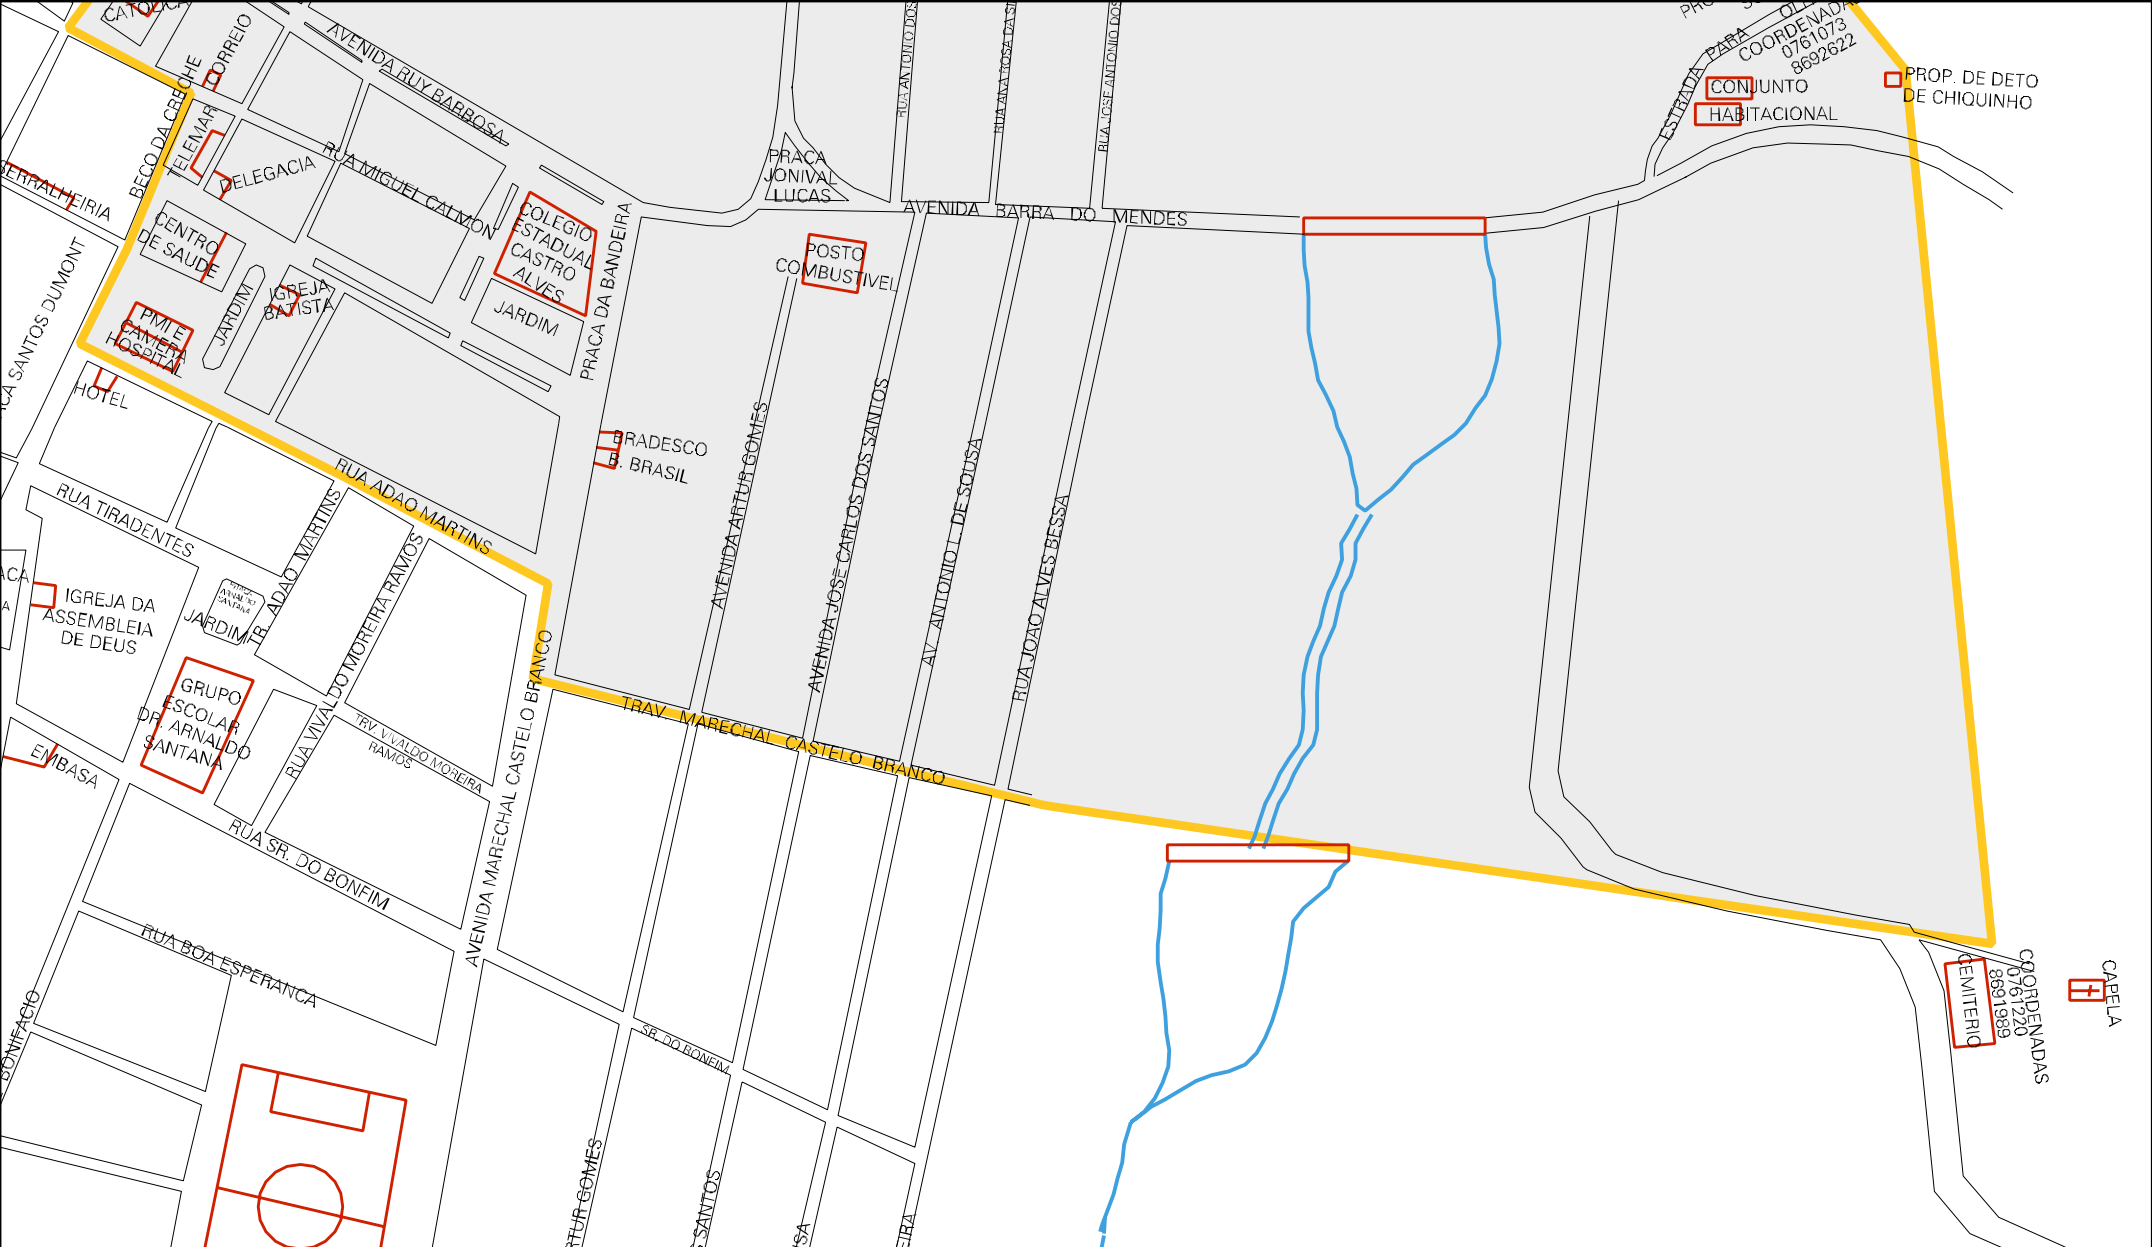

RUA ALZUEIRA

RUA ANTONIO FRANCISCO MARTINS

RUA JOAO DURNAL CARNEIRO

RUA 12 DE JUNHO

RUA DE ARGILEU

RUA DA GUA

IGREJA BATISTA

MERCADO MUNICIPAL

DEP. BUJAO

SANTOS

SANTOS

SANTOS

DEP. DE ARGILEU

DEP. DE ARGILEU

RUA DA GUA

MUNICIPIO: 14109 - IPUIARA
 DISTRITO: 05 - IPUIARA
 SUBDISTRITO: 00
 SETOR: 0003 SITUACAO: 20

ESTADO DA BAHIA
 MAPA DE SETOR URBANO - MSU
 ESCALA: 1 : 3826