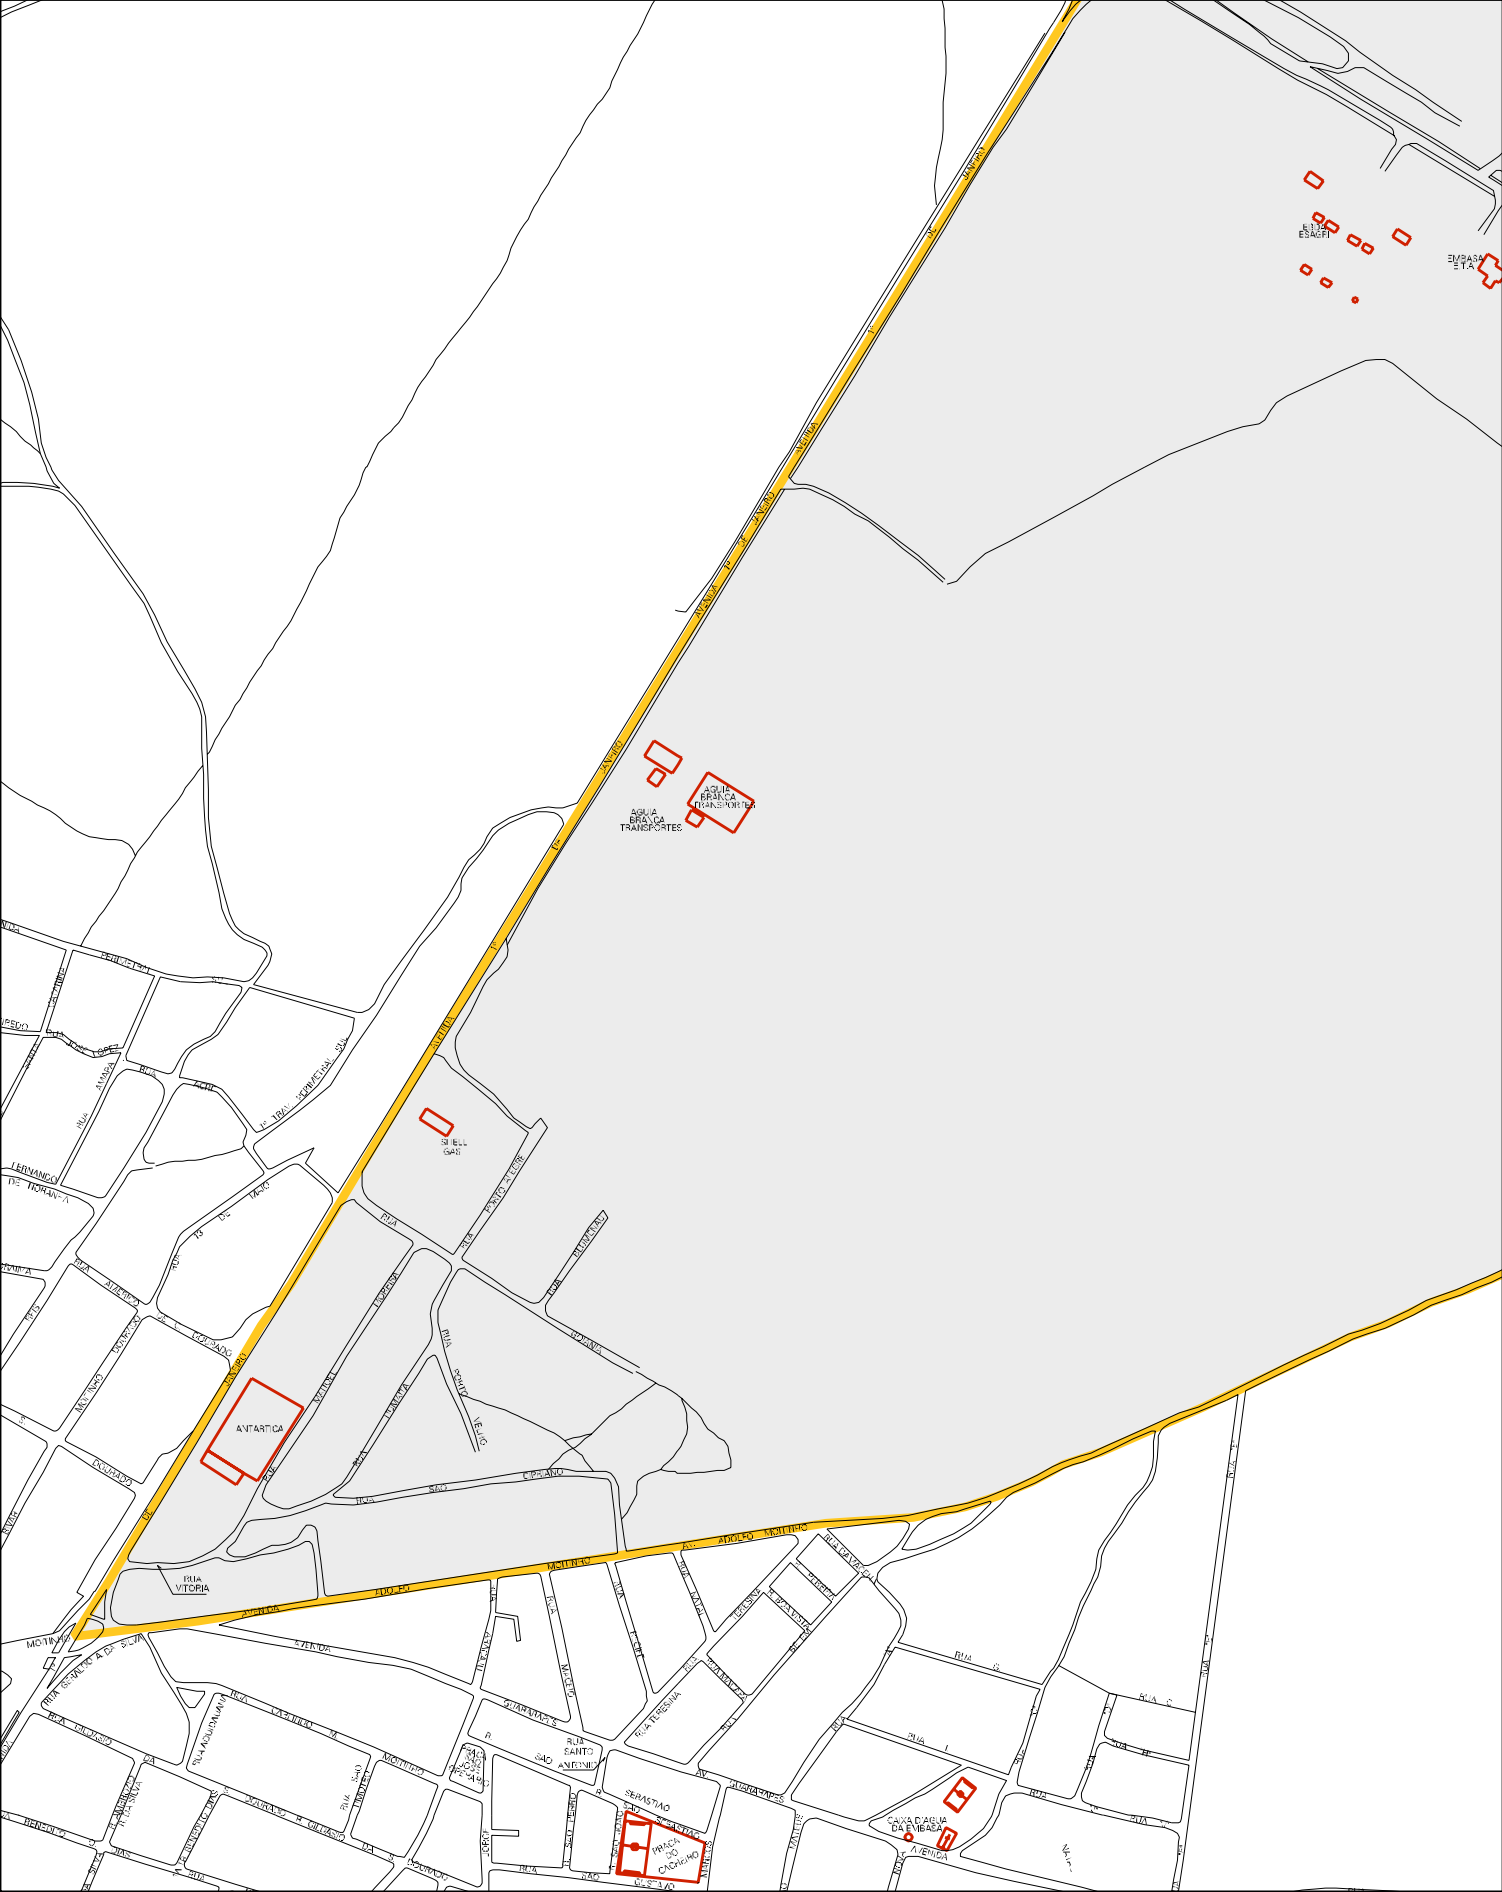

CAFE HEECE

TRIVEL AVOLKSI

TRIVEL I VOLKSI

HOTEL HEECE

SUBERTACAO

OSTO

24.000

12.000

12.000

12.000

12.000

12.000

12.000

ESTADO DA BAHIA  
MAPA DE SETOR URBANO - MSU  
ESCALA: 1 : 5610