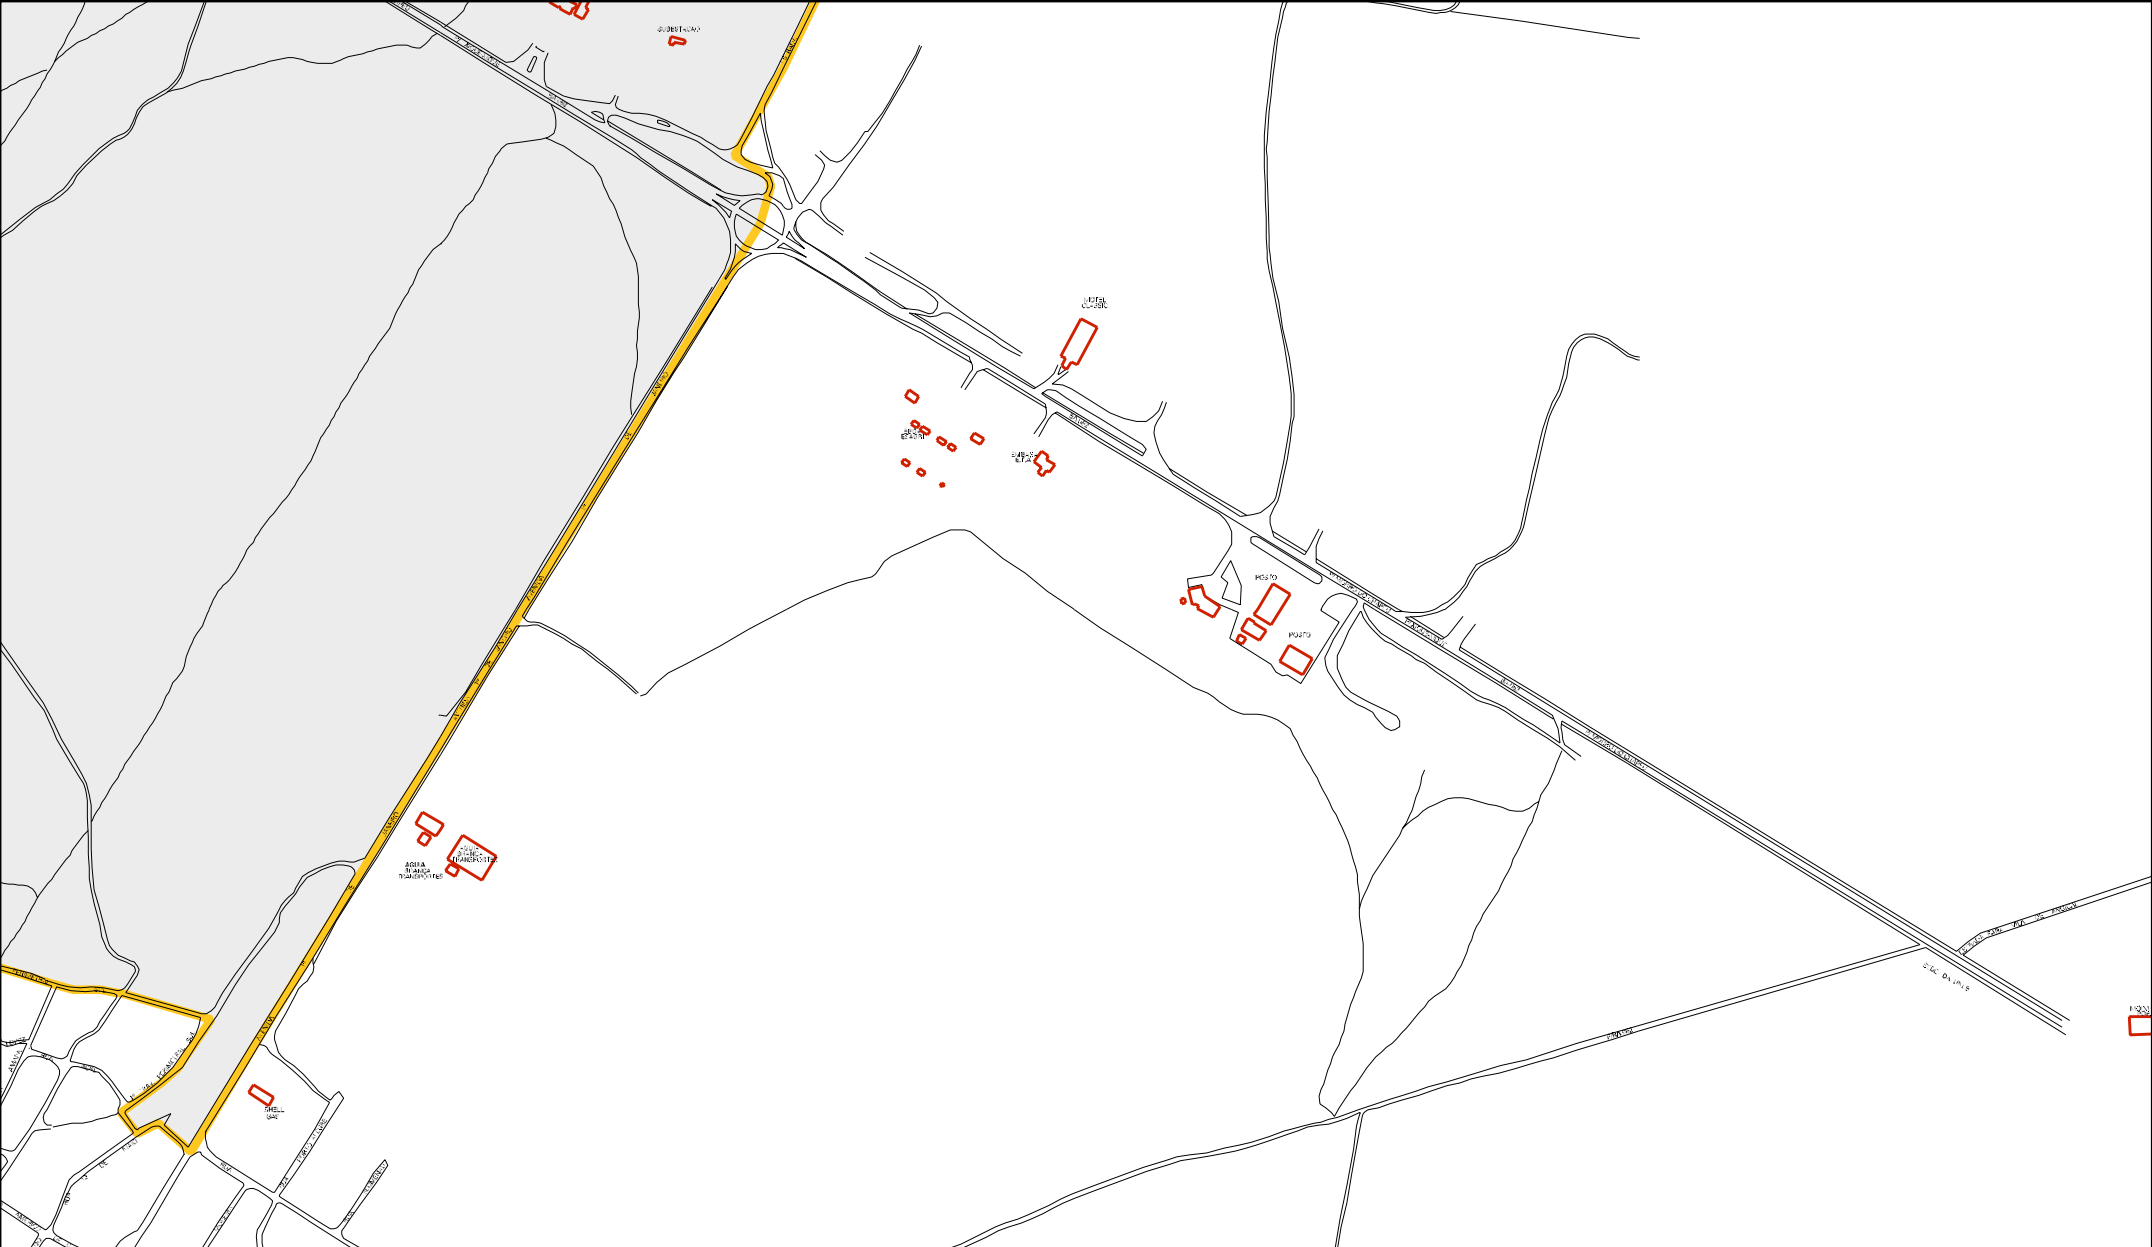

MUNICIPIO: 14604 - IRECÊ
DISTRITO: 05 - IRECÊ
SUBDISTRITO: 00
SETOR: 0028 SITUACAO: 20

ESTADO DA BAHIA
MAPA DE SETOR URBANO - MSU
ESCALA: 1 : 7563