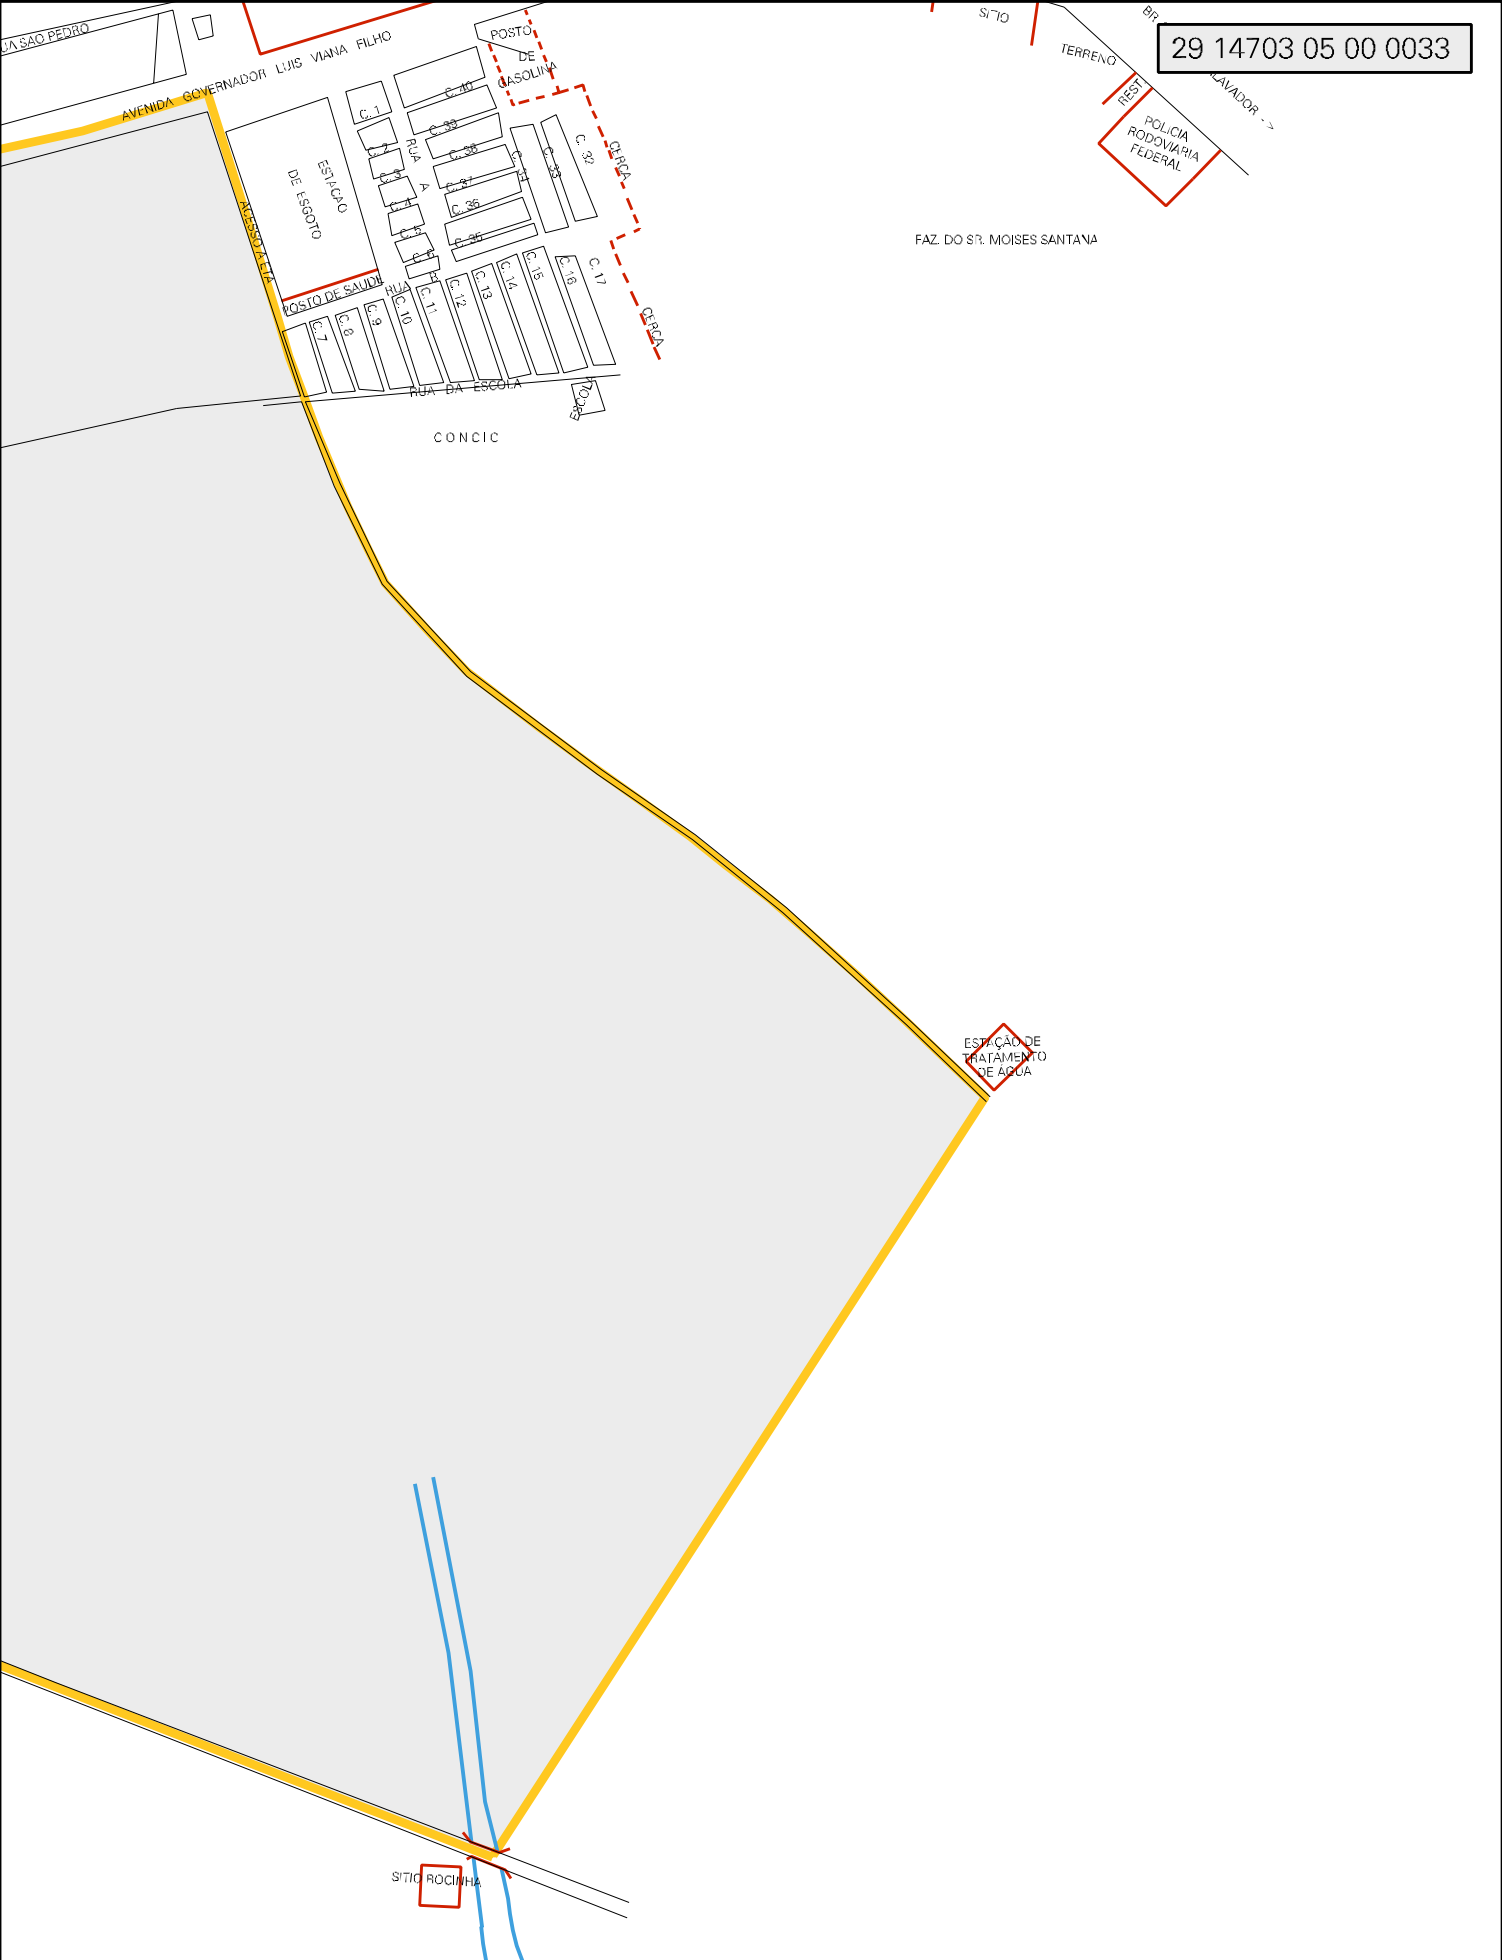

CENSO AGROPECUARIO 2006
CONTAGEM DA POPULACAO 2007

MUNICIPIO: 14703 - ITABERABA
 DISTRITO: 05 - ITABERABA
 SUBDISTRITO: 00
 SETOR: 0033 SITUACAO: 10

29 14703 05 00 0033

ESTADO DA BAHIA
MAPA DE SETOR URBANO - MSU
ESCALA: 1 : 7859