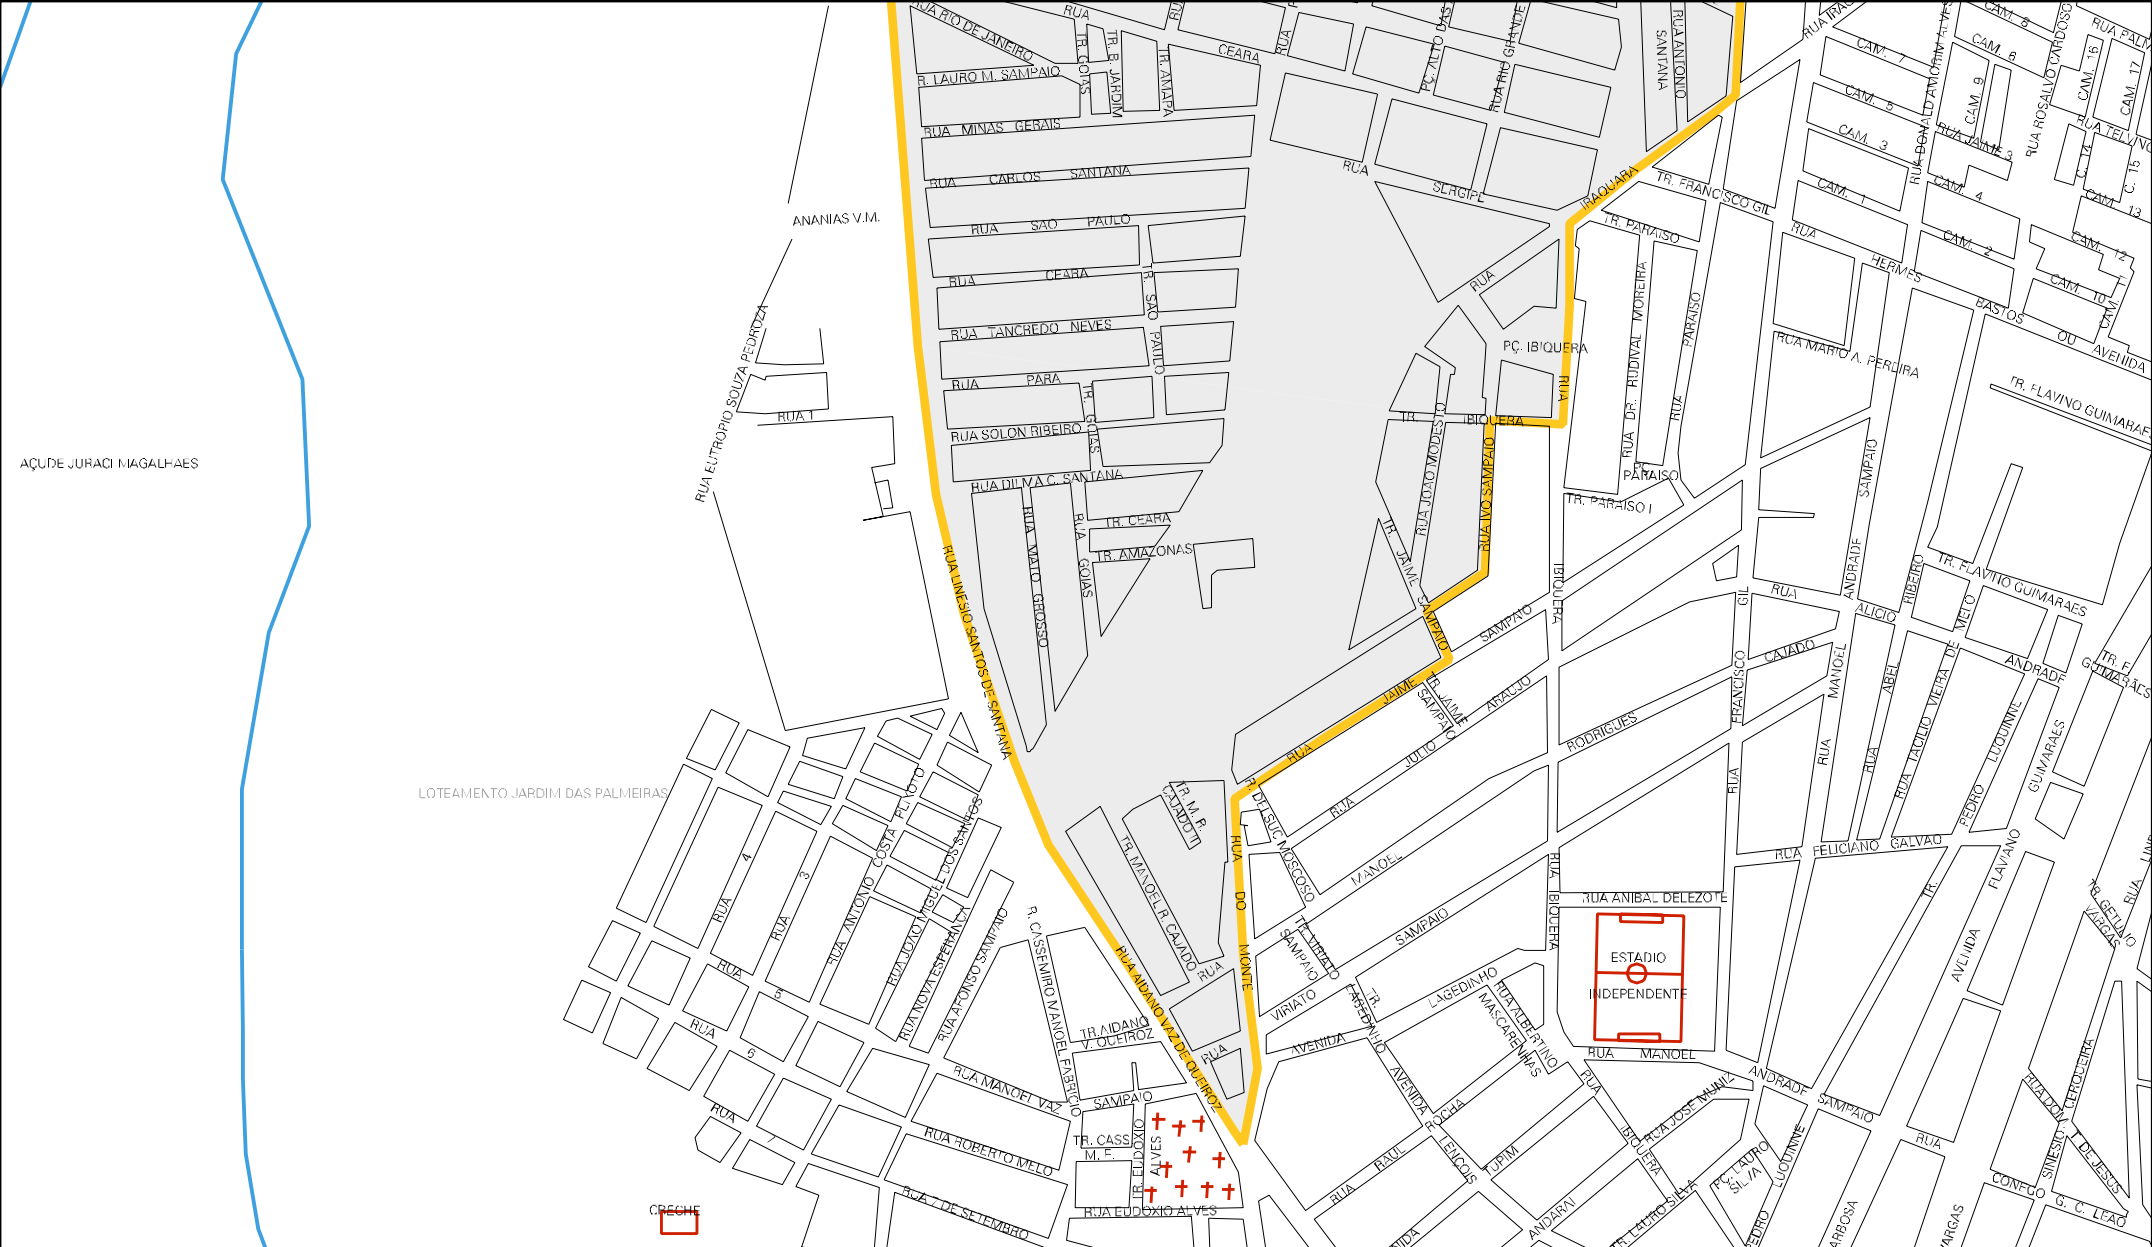

POUSADA BAHA II

ROMADOR

BRASILIA BR 242 SALVADOR

POUSADA PORTAL DA CHAPADA

MUNICÍPIO: 14703 - ITABERABA
 DISTRITO: 05 - ITABERABA
 SUBDISTRITO: 00
 SETOR: 0038 SITUAÇÃO: 10

ESTADO DA BAHIA
 MAPA DE SETOR URBANO - MSU
 ESCALA: 1 : 7462