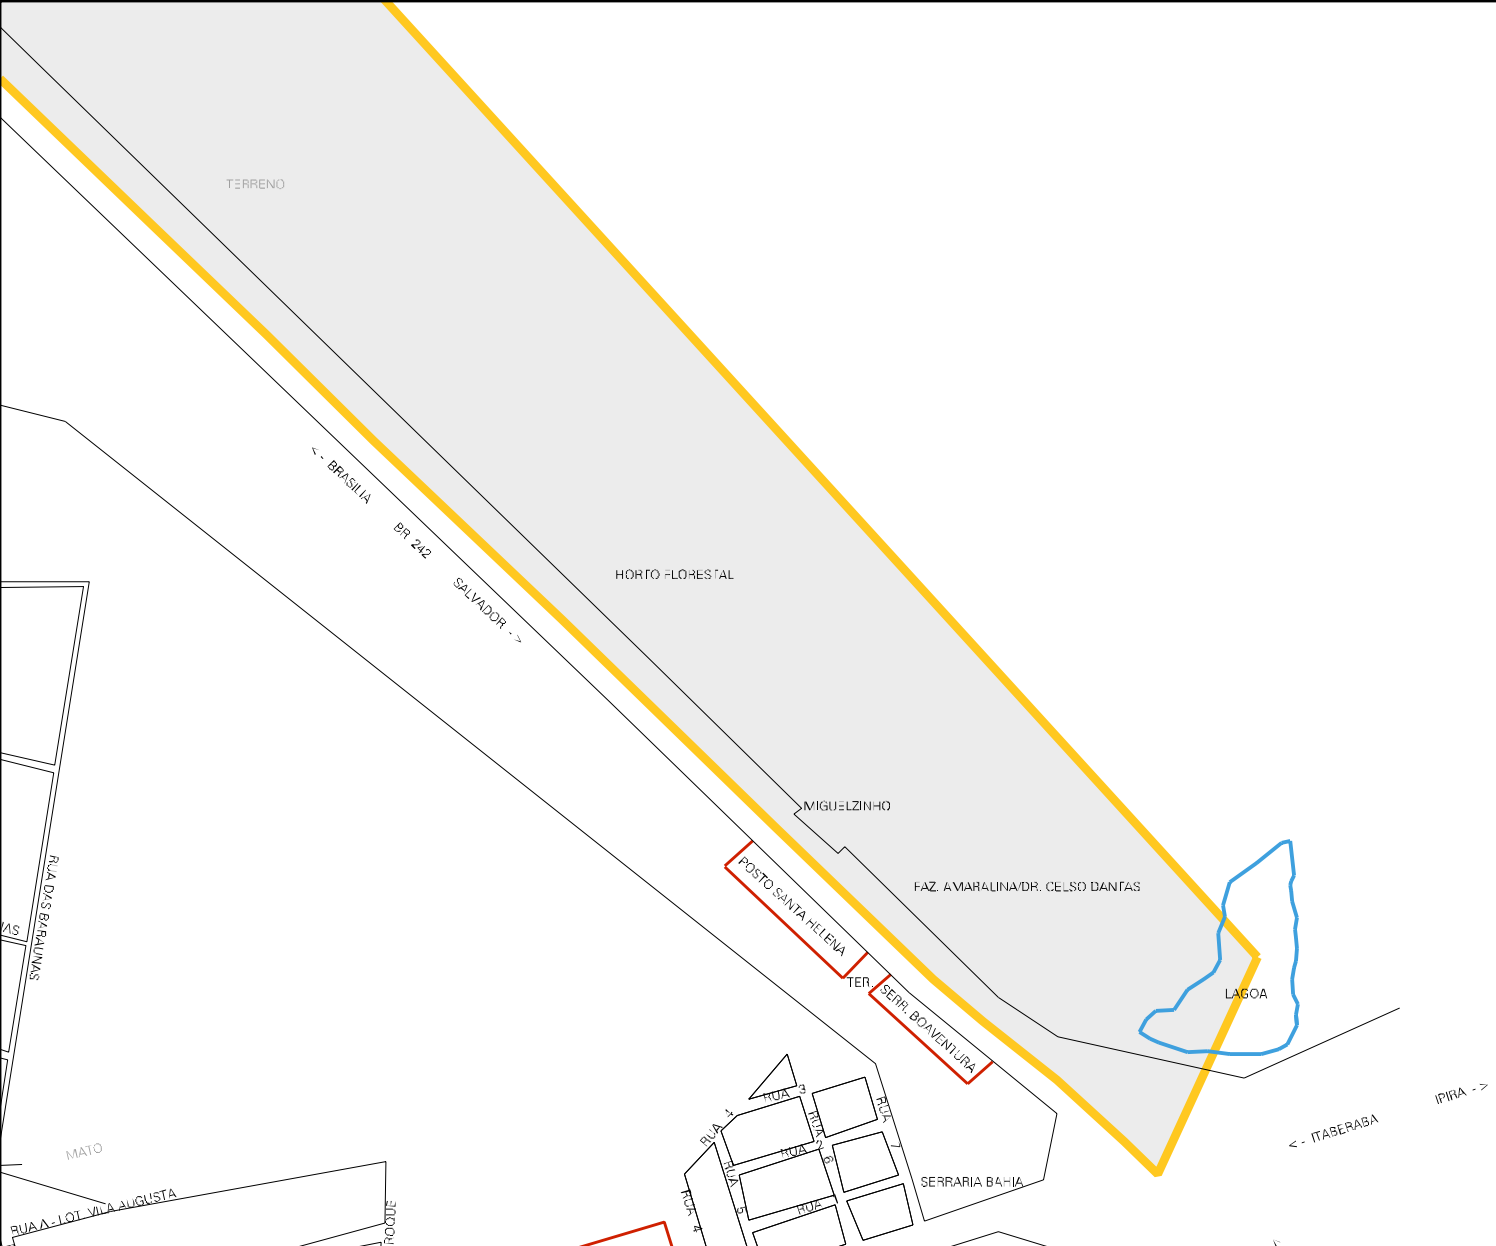

S/N
CEMITERIO
RECANTO
DA PAZ
CAMPO
FUTEBOL

MADEIREIRA
N. SRA. APARECIDA

FAZENDA
PASSA
BRVA

POUSADA
PORTAL DA CHAPADA

SITIO

ADELBA

SITIO

MATADOURO

DERBA

SITIO
SAO JOAO

LICIO

SERRARIA UAD. EL

SERRARIA
DE MOISES

SARRIA

AÇUDE JOAO

BR 242

RODOVIA BRASILIA SALVADOR

CENSO AGROPECUARIO 2008
CONTAGEM DA POPULAÇÃO 2007

MUNICIPIO: 14703 - ITABERABA
 DISTRITO: 05 - ITABERABA
 SUBDISTRITO: 00
 SETOR: 0043 SITUACAO: 10

ESTADO DA BAHIA
MAPA DE SETOR URBANO - MSU
ESCALA: 1 : 7708