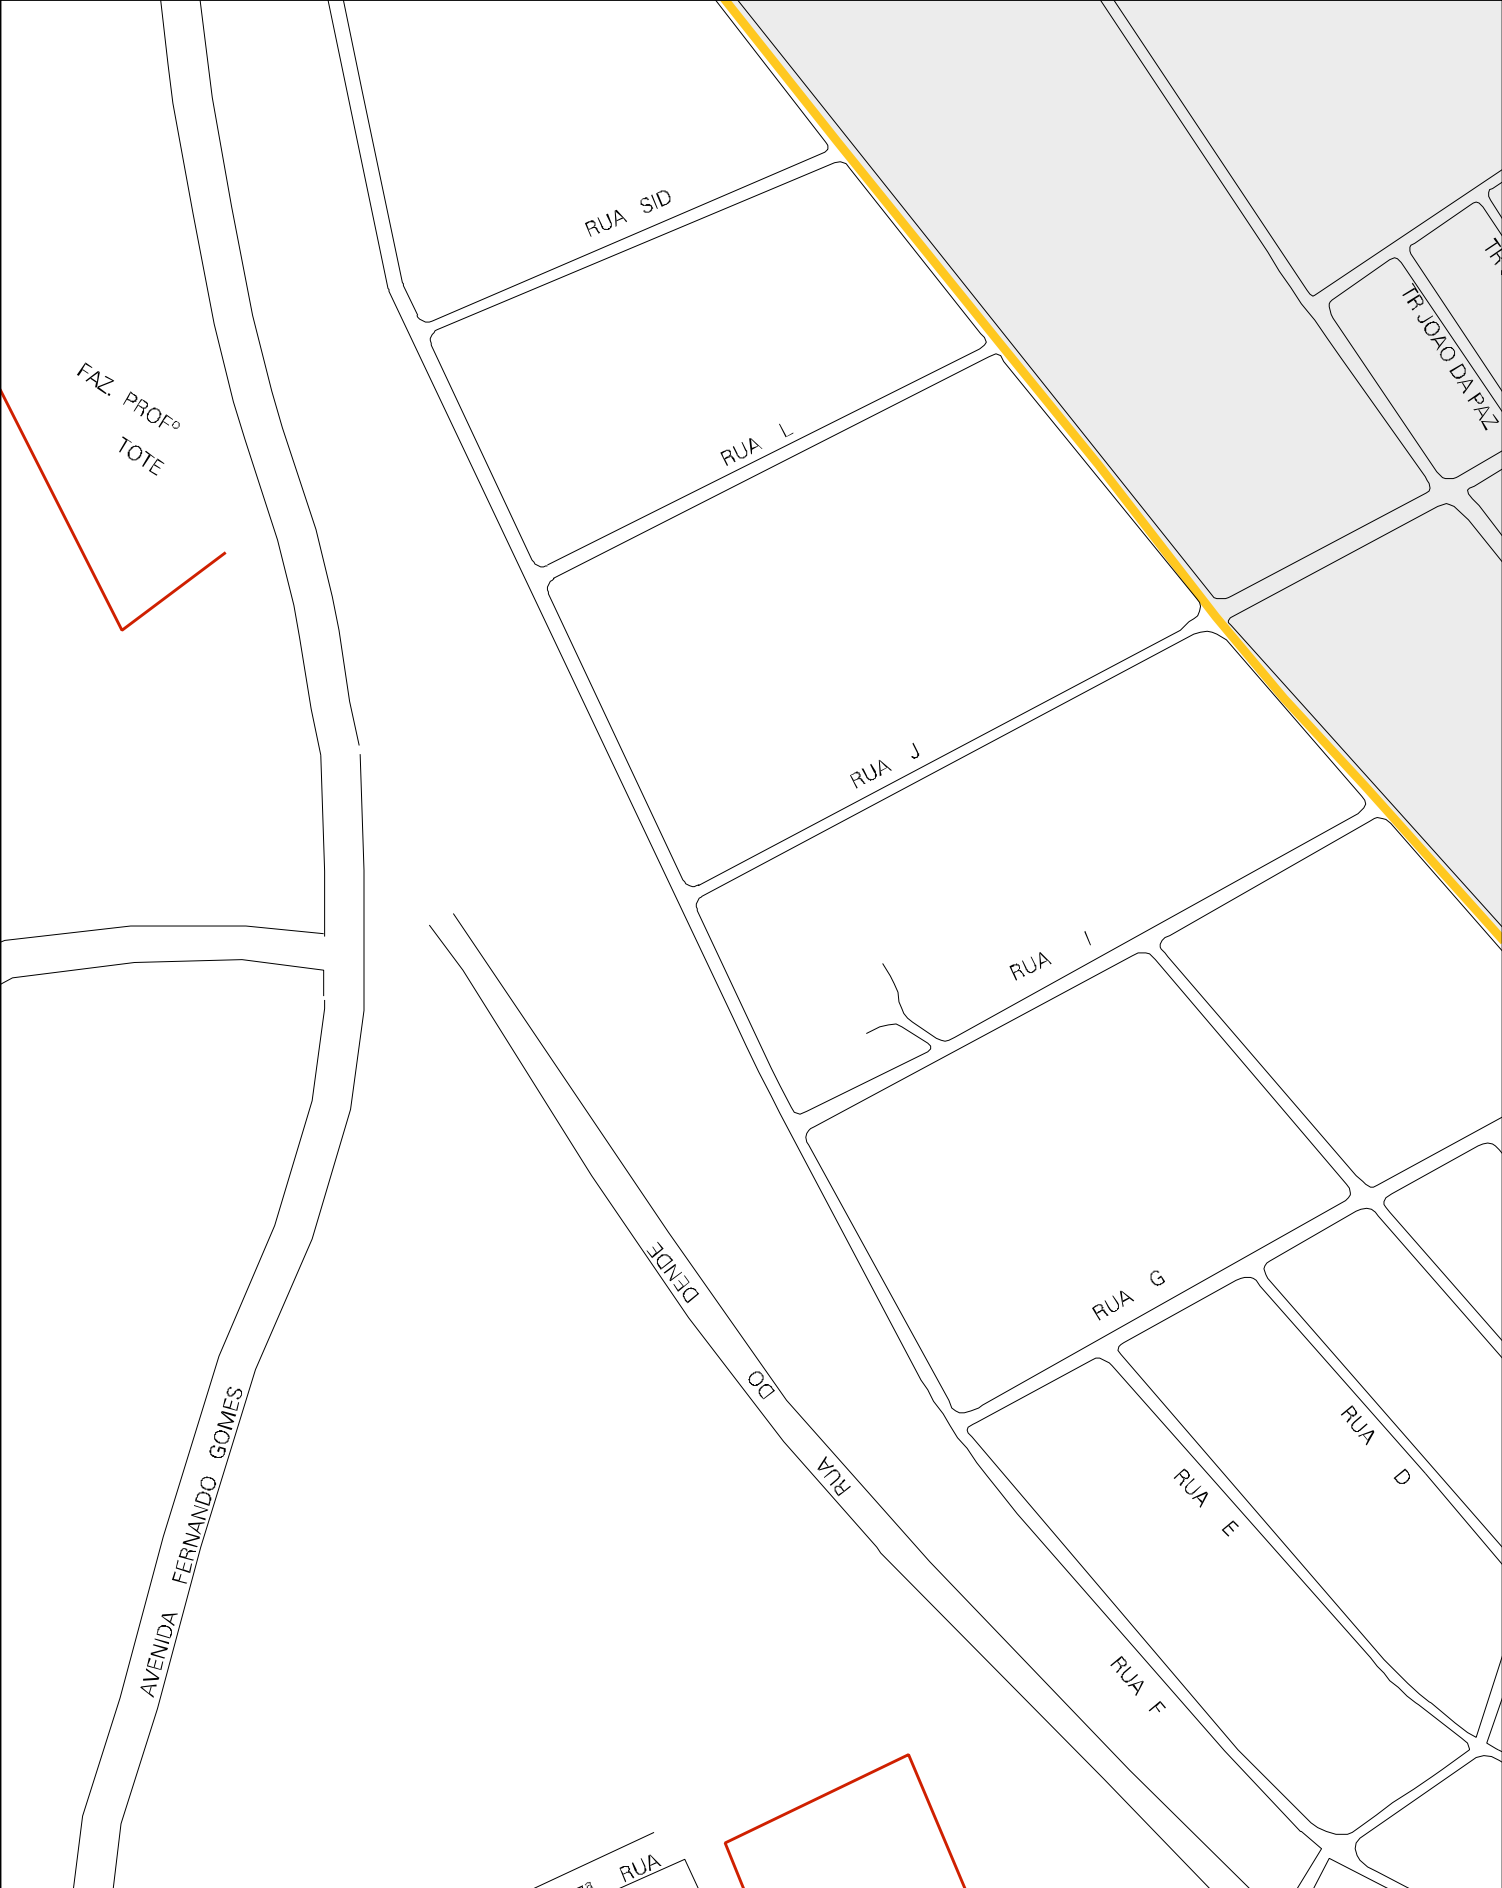

TERRENOS DE
DONA GEORGINA

RUA SID

MANOEL LEAO

R. ALTO DA BELA VISTA
TR. ALTO DA B. VISTA
1º TR. ALTO DA B. VISTA
TR. MARIO

FAZ. PROFº
TOTE

RUA SID

RUA L

RUA J

RUA I

RUA G

RUA D

RUA E

RUA F

DENTE

DO

RUA

AVENIDA FERNANDO GOMES

TR JOAO DA PAZ

RUA

CENSO AGROPECUARIO 2006
CONTAGEM DA POPULAÇÃO 2007

MUNICIPIO: 14802 - ITABUNA
 DISTRITO: 05 - ITABUNA
 SUBDISTRITO: 00
 SETOR: 0144 SITUACAO: 20

ESTADO DA BAHIA
MAPA DE SETOR URBANO - MSU
ESCALA: 1 : 3339