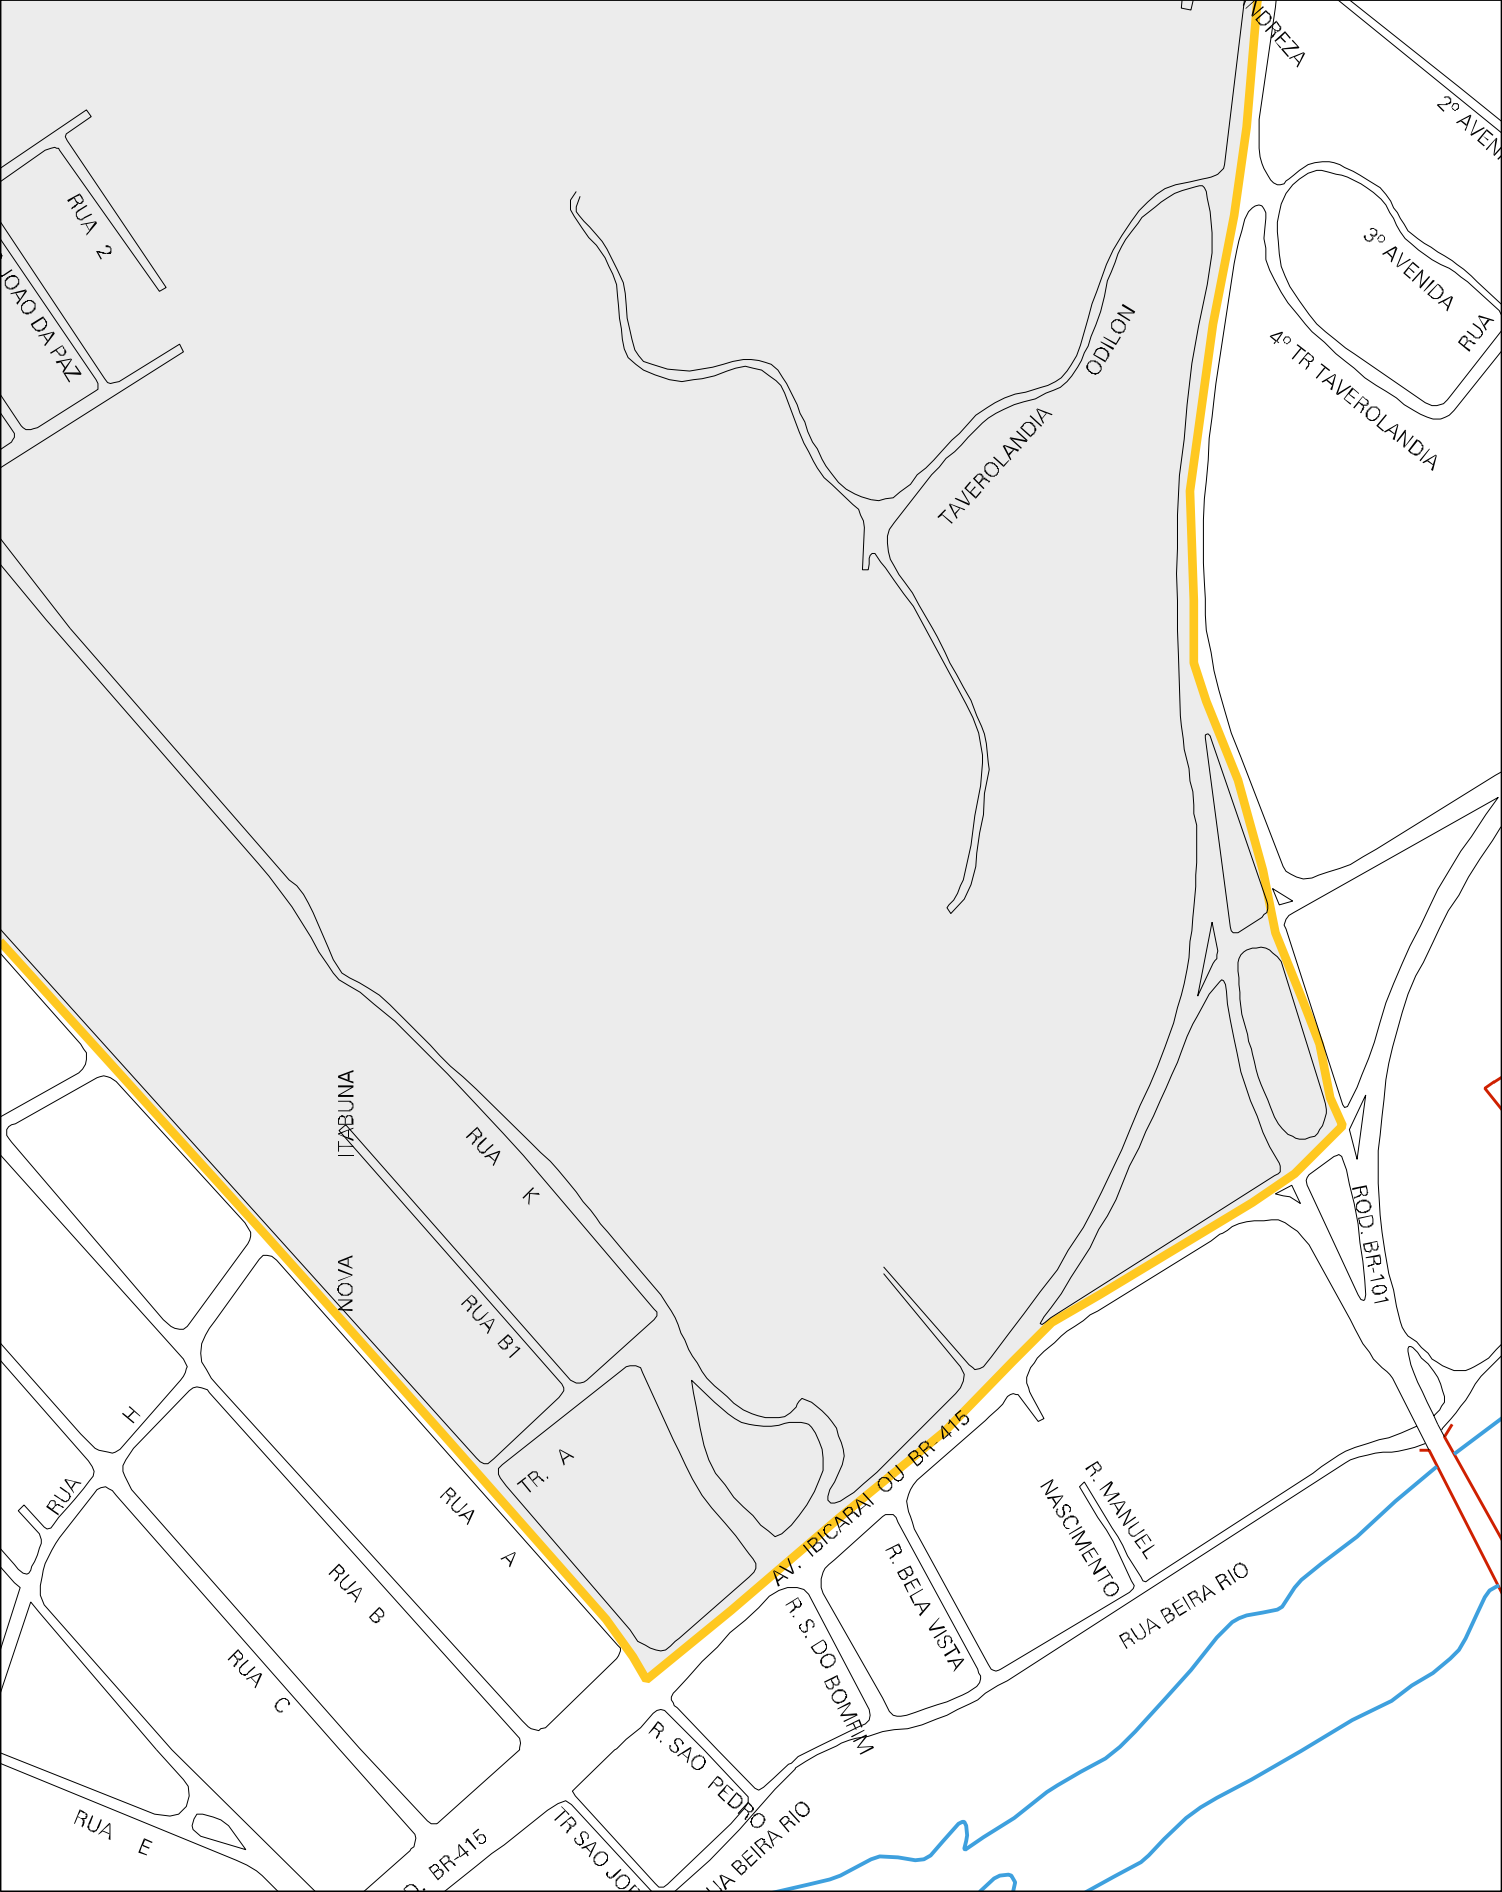

TERRENOS DE
DONA GEORGINA

RUA SID

MANOEL LEAO

R. ALTO DA BELA VISTA
TR. ALTO DA B. VISTA
1º TR. ALTO DA B. VISTA
TR. MARIO

FAZ. PROFº
TOTE

RUA SID

RUA L

RUA J

RUA I

RUA G

RUA D

RUA E

RUA F

DENTE

DO

RUA

AVENIDA FERNANDO GOMES

TR JOAO DA PAZ

RUA

CENSO AGROPECUARIO 2006
CONTAGEM DA POPULAÇÃO 2007

MUNICIPIO: 14802 - ITABUNA
 DISTRITO: 05 - ITABUNA
 SUBDISTRITO: 00
 SETOR: 0144 SITUACAO: 20

ESTADO DA BAHIA
MAPA DE SETOR URBANO - MSU
ESCALA: 1 : 3339