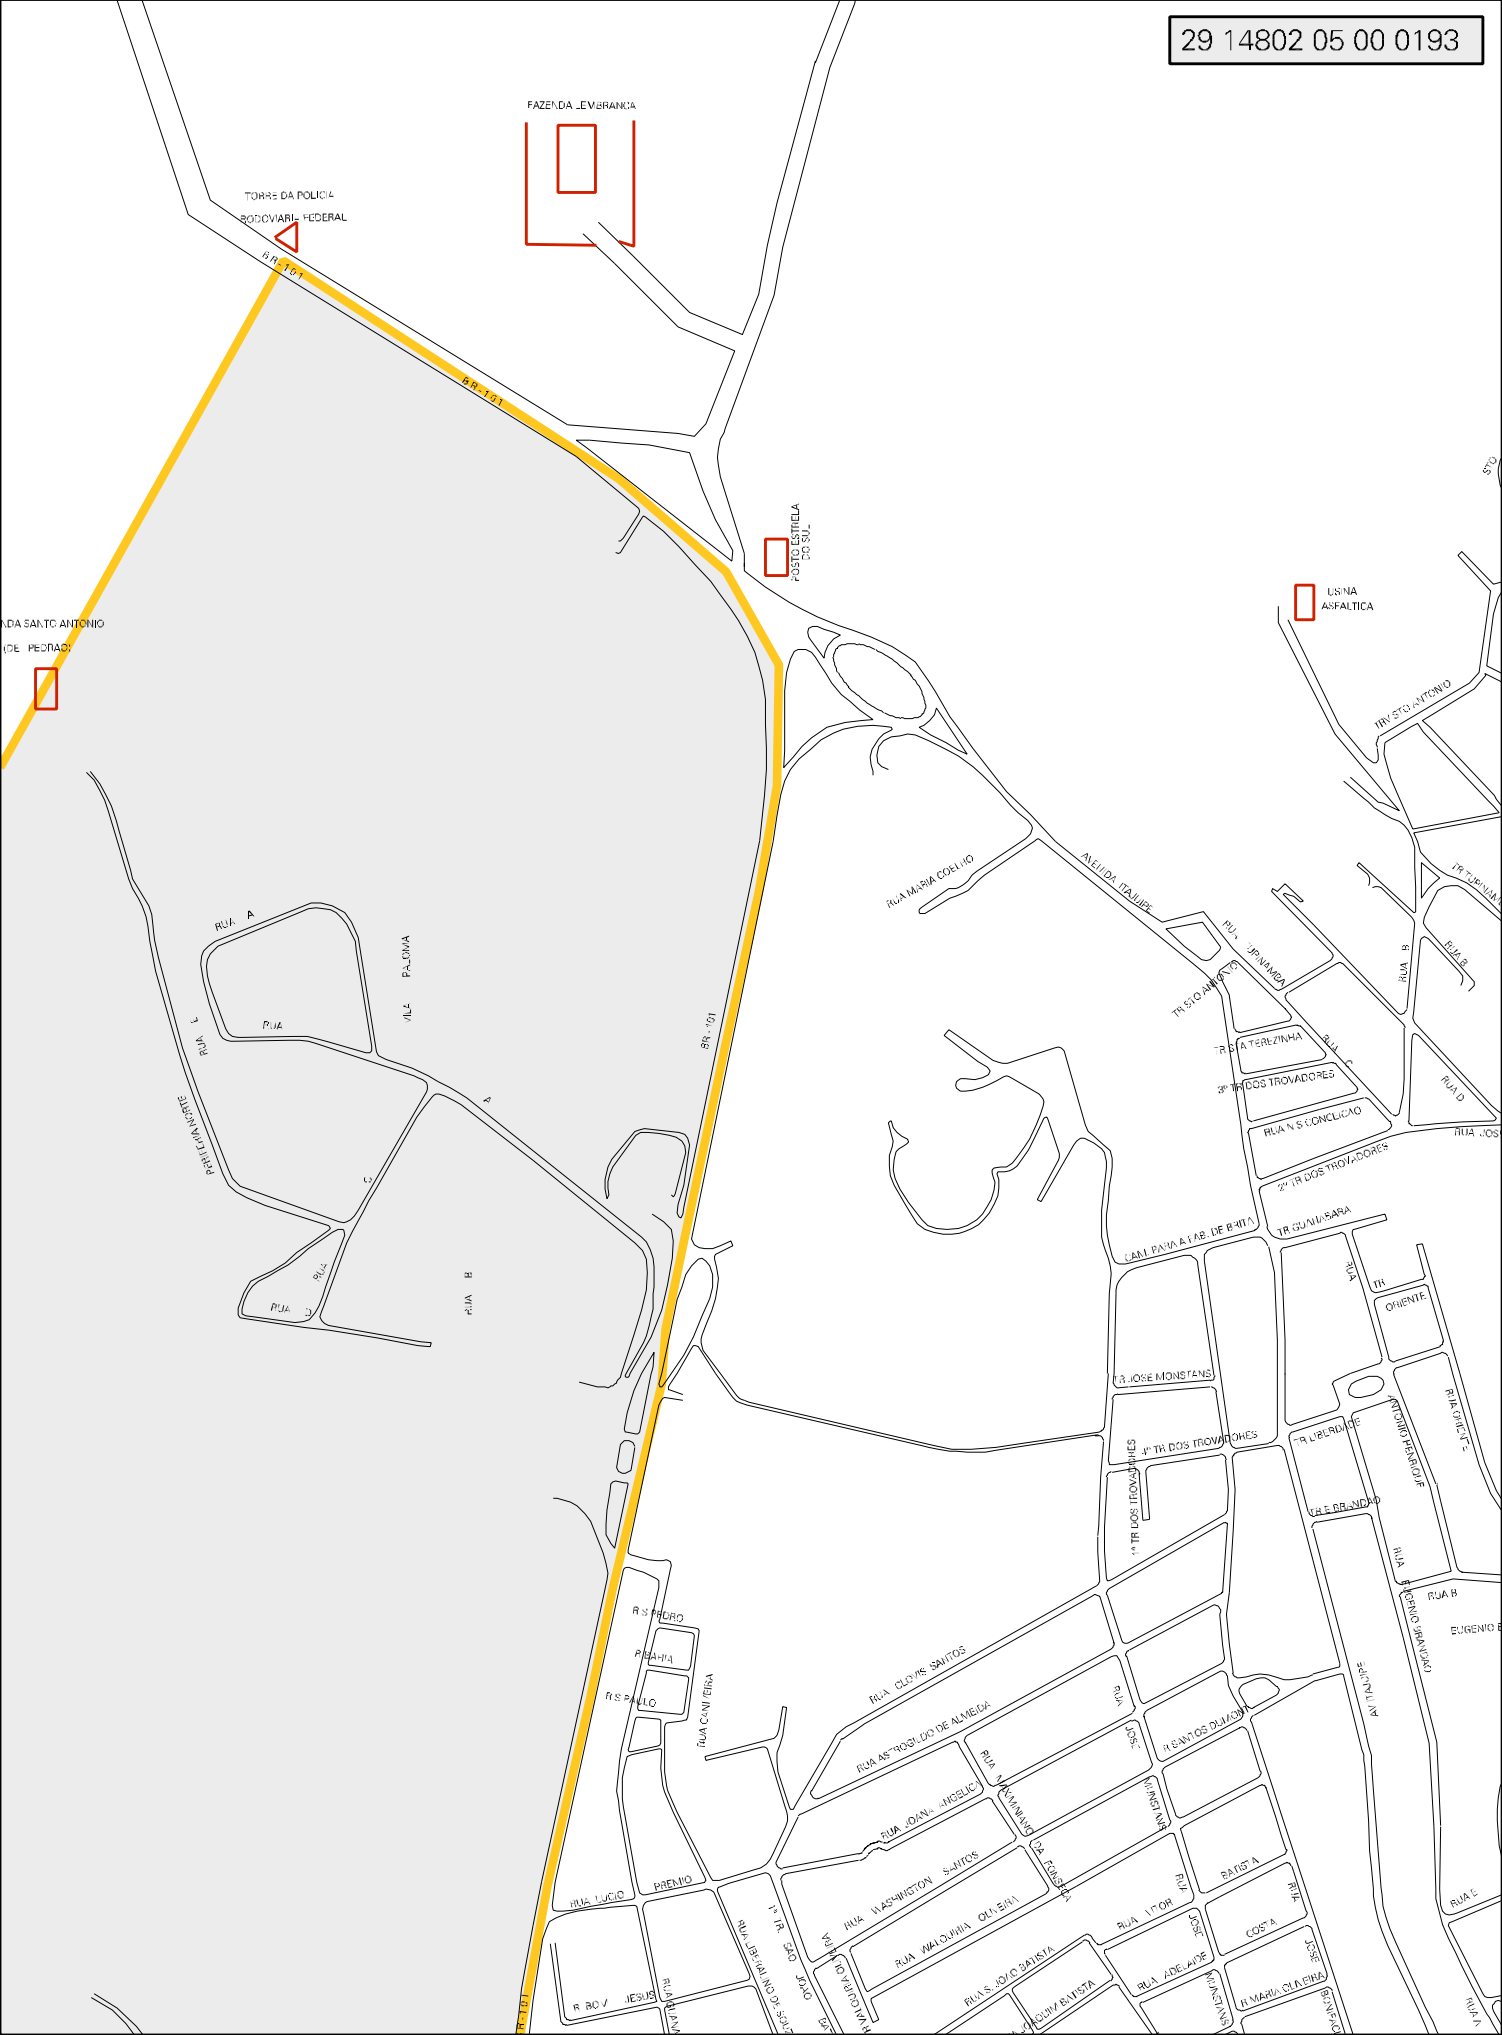

PARGUE

ECOLOGICO

FAZENDA LEVRANCA

TORRE DA POLICIA
BOCCAVARI - FEDERAL

POSTO ESTACIA
DO SUL

USINA
ASFALTICA

DA SANTO ANTONIO
DE PEDRAC

RUA A

BR-101

RUA MARIA COELHO

AVENIDA ITALIJA

TR. STO ANTONIO

RUA URUMANDA

RUA A TEREZINHA

1º TR. DOS TROVADORES

RUA V. S. CONCEICAO

2º TR. DOS TROVADORES

TR. GUANABARA

CARL PAVIA A TAB. DE B. RITA

TR. JOSE MONSTANS

4º TR. DOS TROVADORES

1º TR. DOS TROVADORES

TR. LIBERDADE

TR. BELINDO