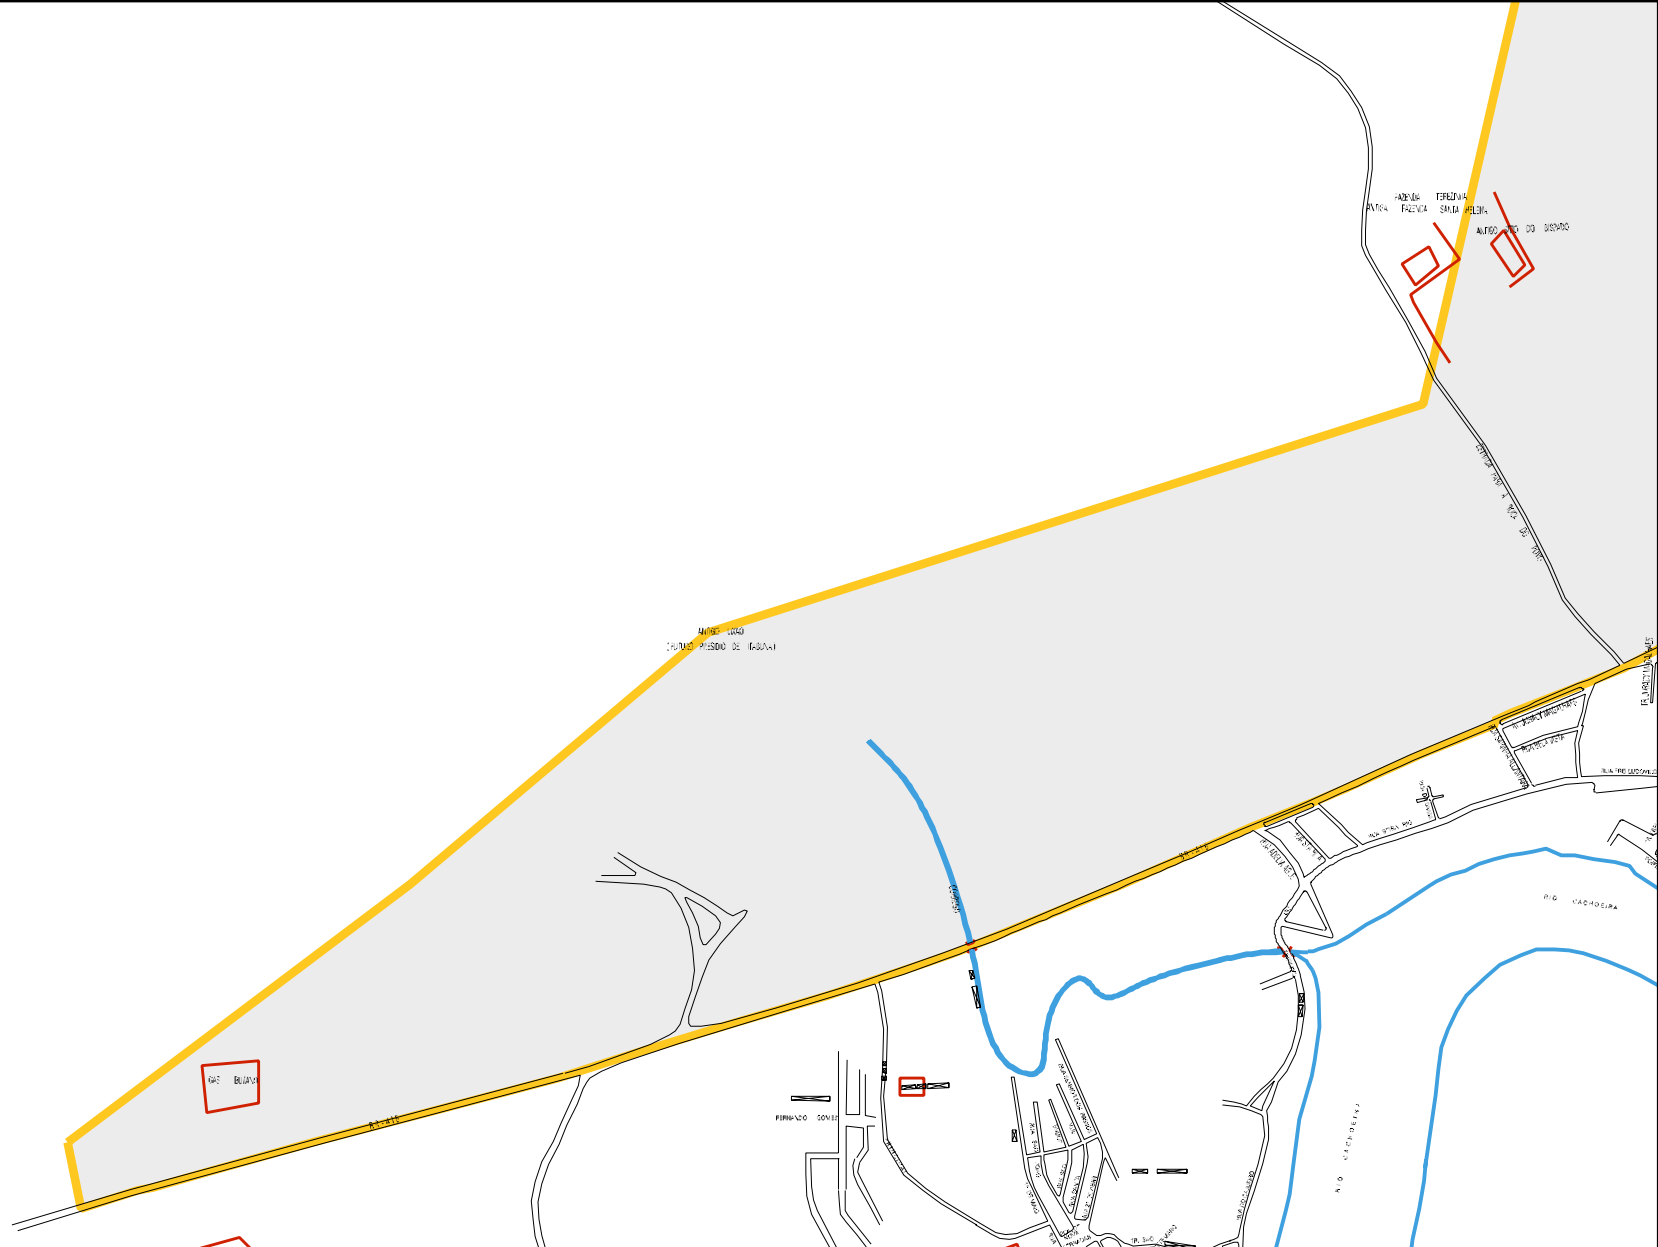

29 14802 05 00 0200

CHAMPE TO BELOUTO

RUE DE LA MONTAGNE

RUE DE LA VILLE

VERBIST

RUE DE LA MONTAGNE

RUE DE LA VILLE

RUE DE LA MONTAGNE

RUE DE LA VILLE

RUE DE LA MONTAGNE

RUE DE LA VILLE

RUE DE LA MONTAGNE

RUE DE LA VILLE

MUNICIPIO: 14802 - ITABUNA
 DISTRITO: 05 - ITABUNA
 SUBDISTRITO: 00
 SETOR: 0200 SITUACAO: 20

ESTADO DA BAHIA
MAPA DE SETOR URBANO - MSU
ESCALA: 1 : 12008