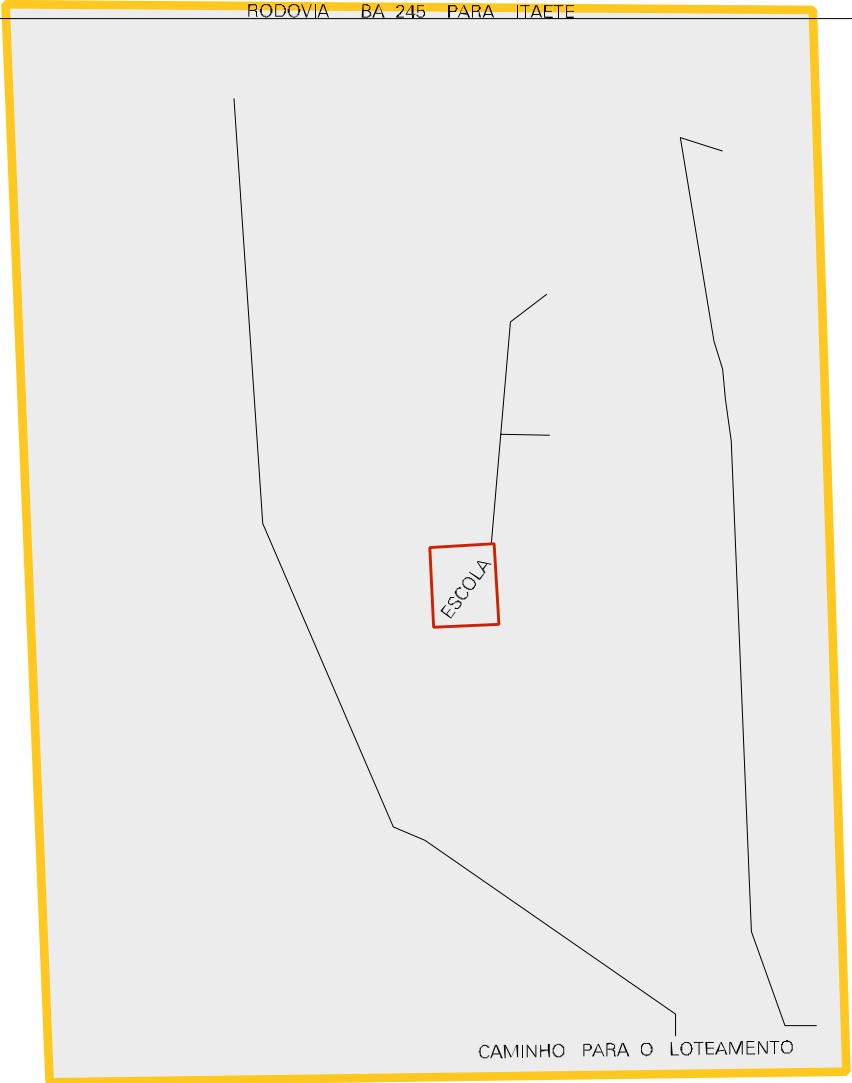

U C A U G A R A U O I R

RODOVIA BA 245 PARA ITAETÉ

MUNICÍPIO: 15007 - ITAETÉ  
 DISTRITO: 05 - ITAETÉ  
 SUBDISTRITO: 00  
 SETOR: 0011 SITUACAO: 58  
 AGLOM. RURAL: 00006 - PA MOÇAMBIQUE

ESTADO DA BAHIA  
 MAPA DE SETOR URBANO - MSU  
 ESCALA: 1 : 2664