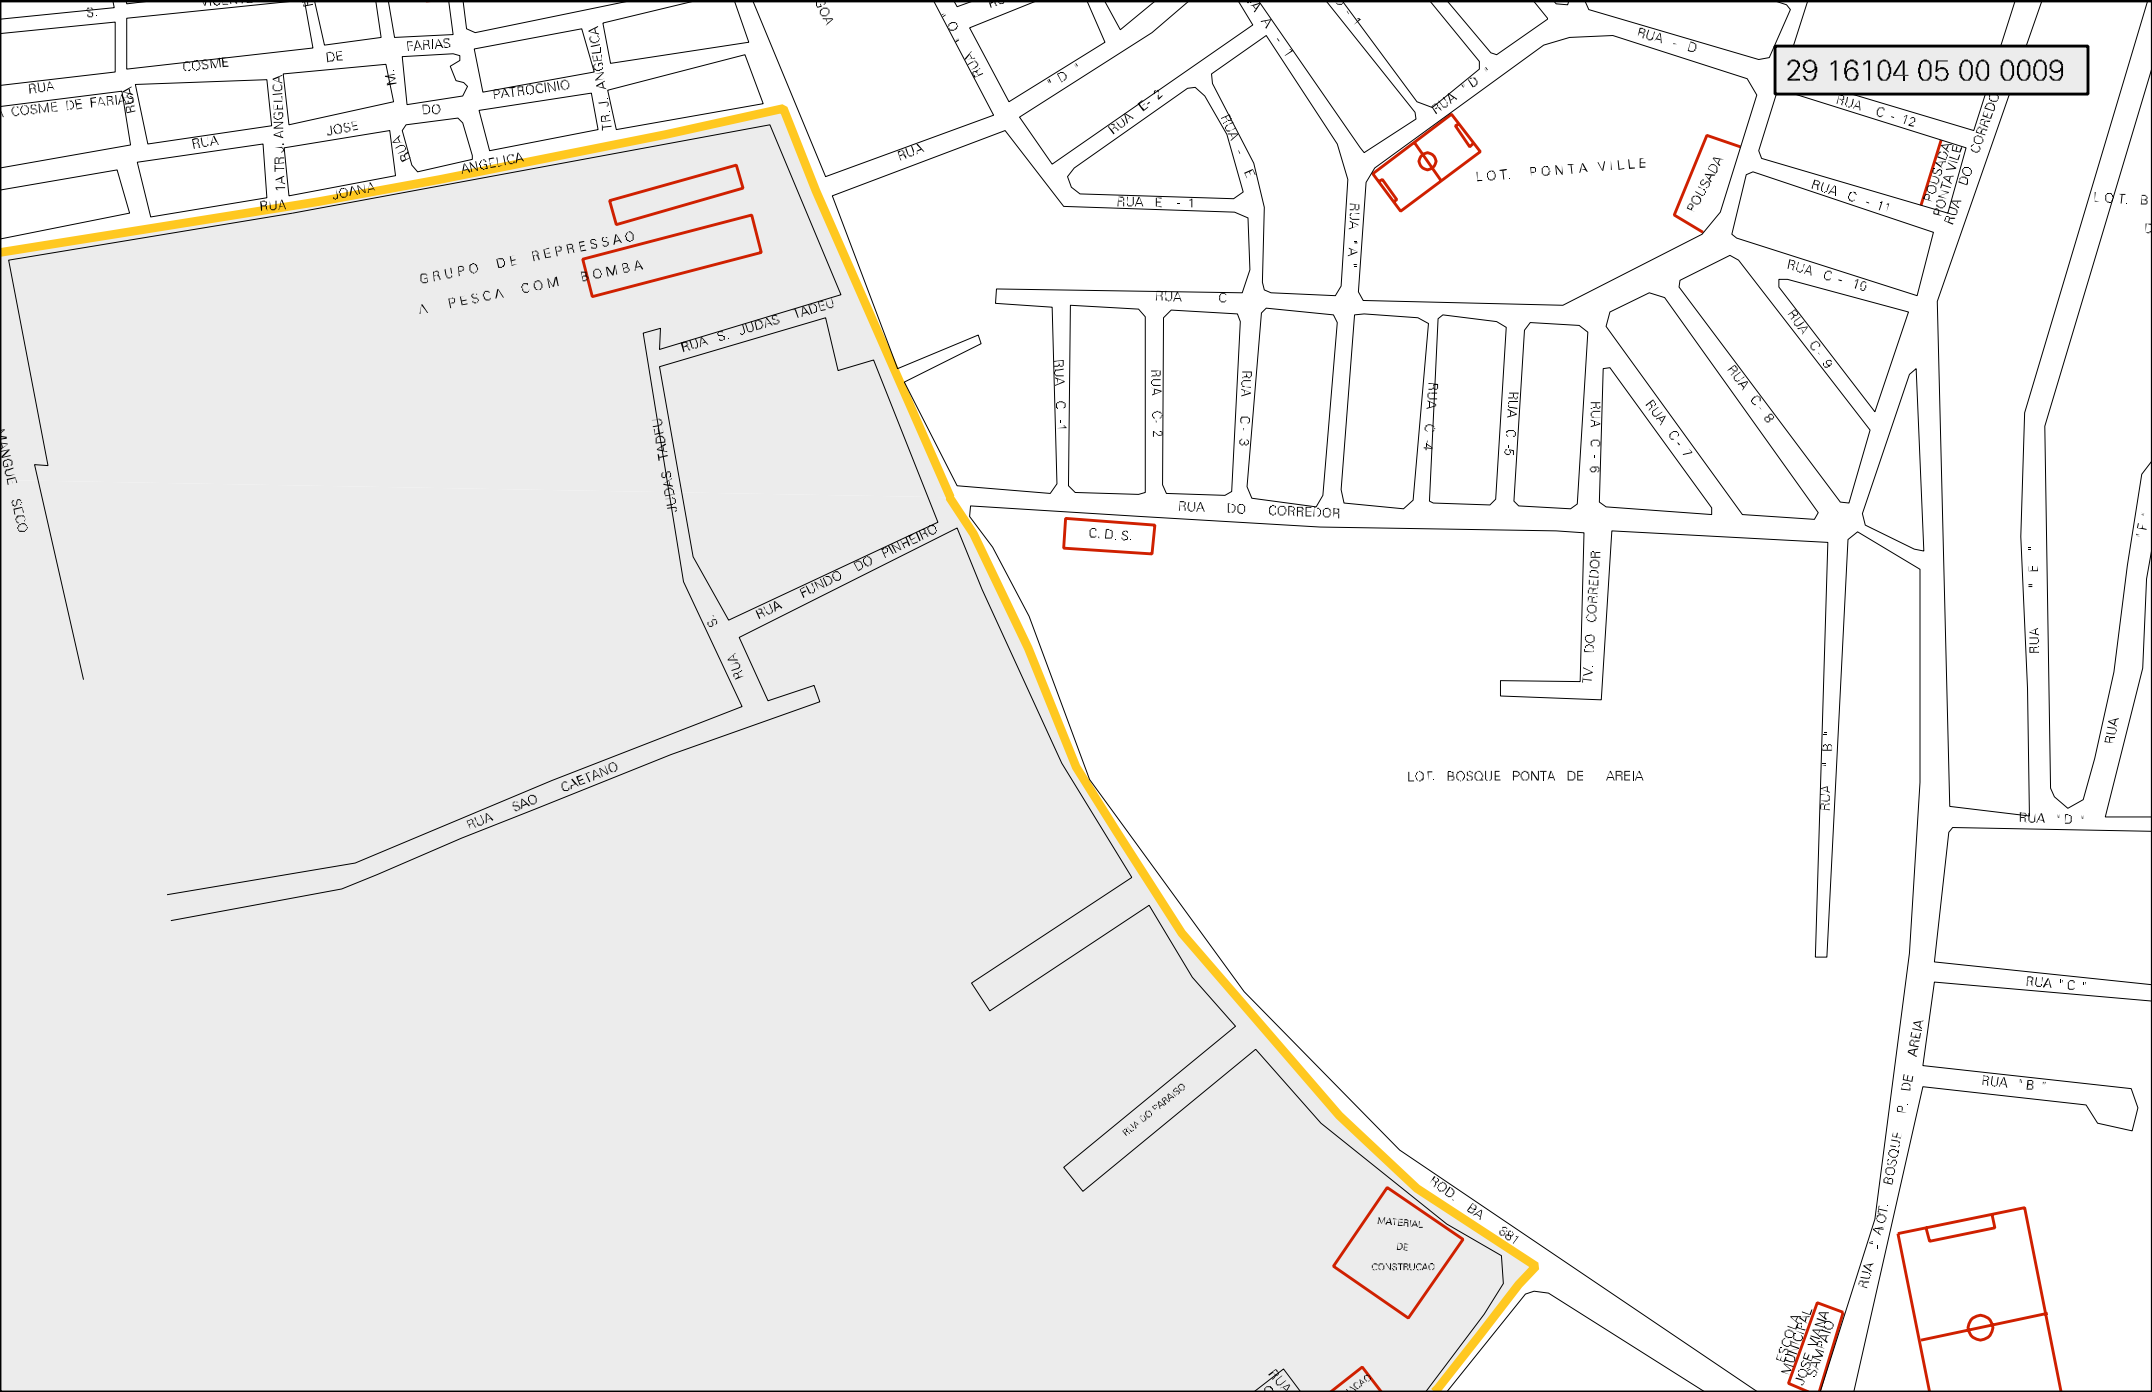

29 16104 05 00 0009

GRUPO DE REPRESSAO  
A PESCA COM BOMBA

MANGUE SICO

RUA COSME DE FARIAS  
RUA PATROCINIO  
RUA JOSE DO  
RUA ANGELICA  
RUA JOANA  
RUA TR. J. ANGELICA

RUA E-1  
RUA E-2  
RUA A-1  
RUA D-1  
RUA D-2

RUA C-1  
RUA C-2  
RUA C-3  
RUA C-4  
RUA C-5  
RUA C-6  
RUA C-7  
RUA C-8  
RUA C-9  
RUA C-10  
RUA C-11  
RUA C-12

RUA S. JUDAS TADEU  
RUA FUNDO DO PINHEIRO  
RUA SAO CAETANO

LOT. BOSQUE PONTA DE AREIA

RUA DO PARASSO

ROD. BA 561

RUA 2. OT. BOSQUE P. DE AREIA

RUA B

RUA C

RUA D

RUA E

RUA F

LOT. B

4

8

ETA

EBDA

ANTONIO

CENSO AGROPECUARIO 2006  
CONTAGEM DA POPULAÇÃO 2007

MUNICIPIO: 16104 - ITAPARICA  
DISTRITO: 05 - ITAPARICA  
SUBDISTRITO: 00  
SETOR: 0009 SITUACAO: 20