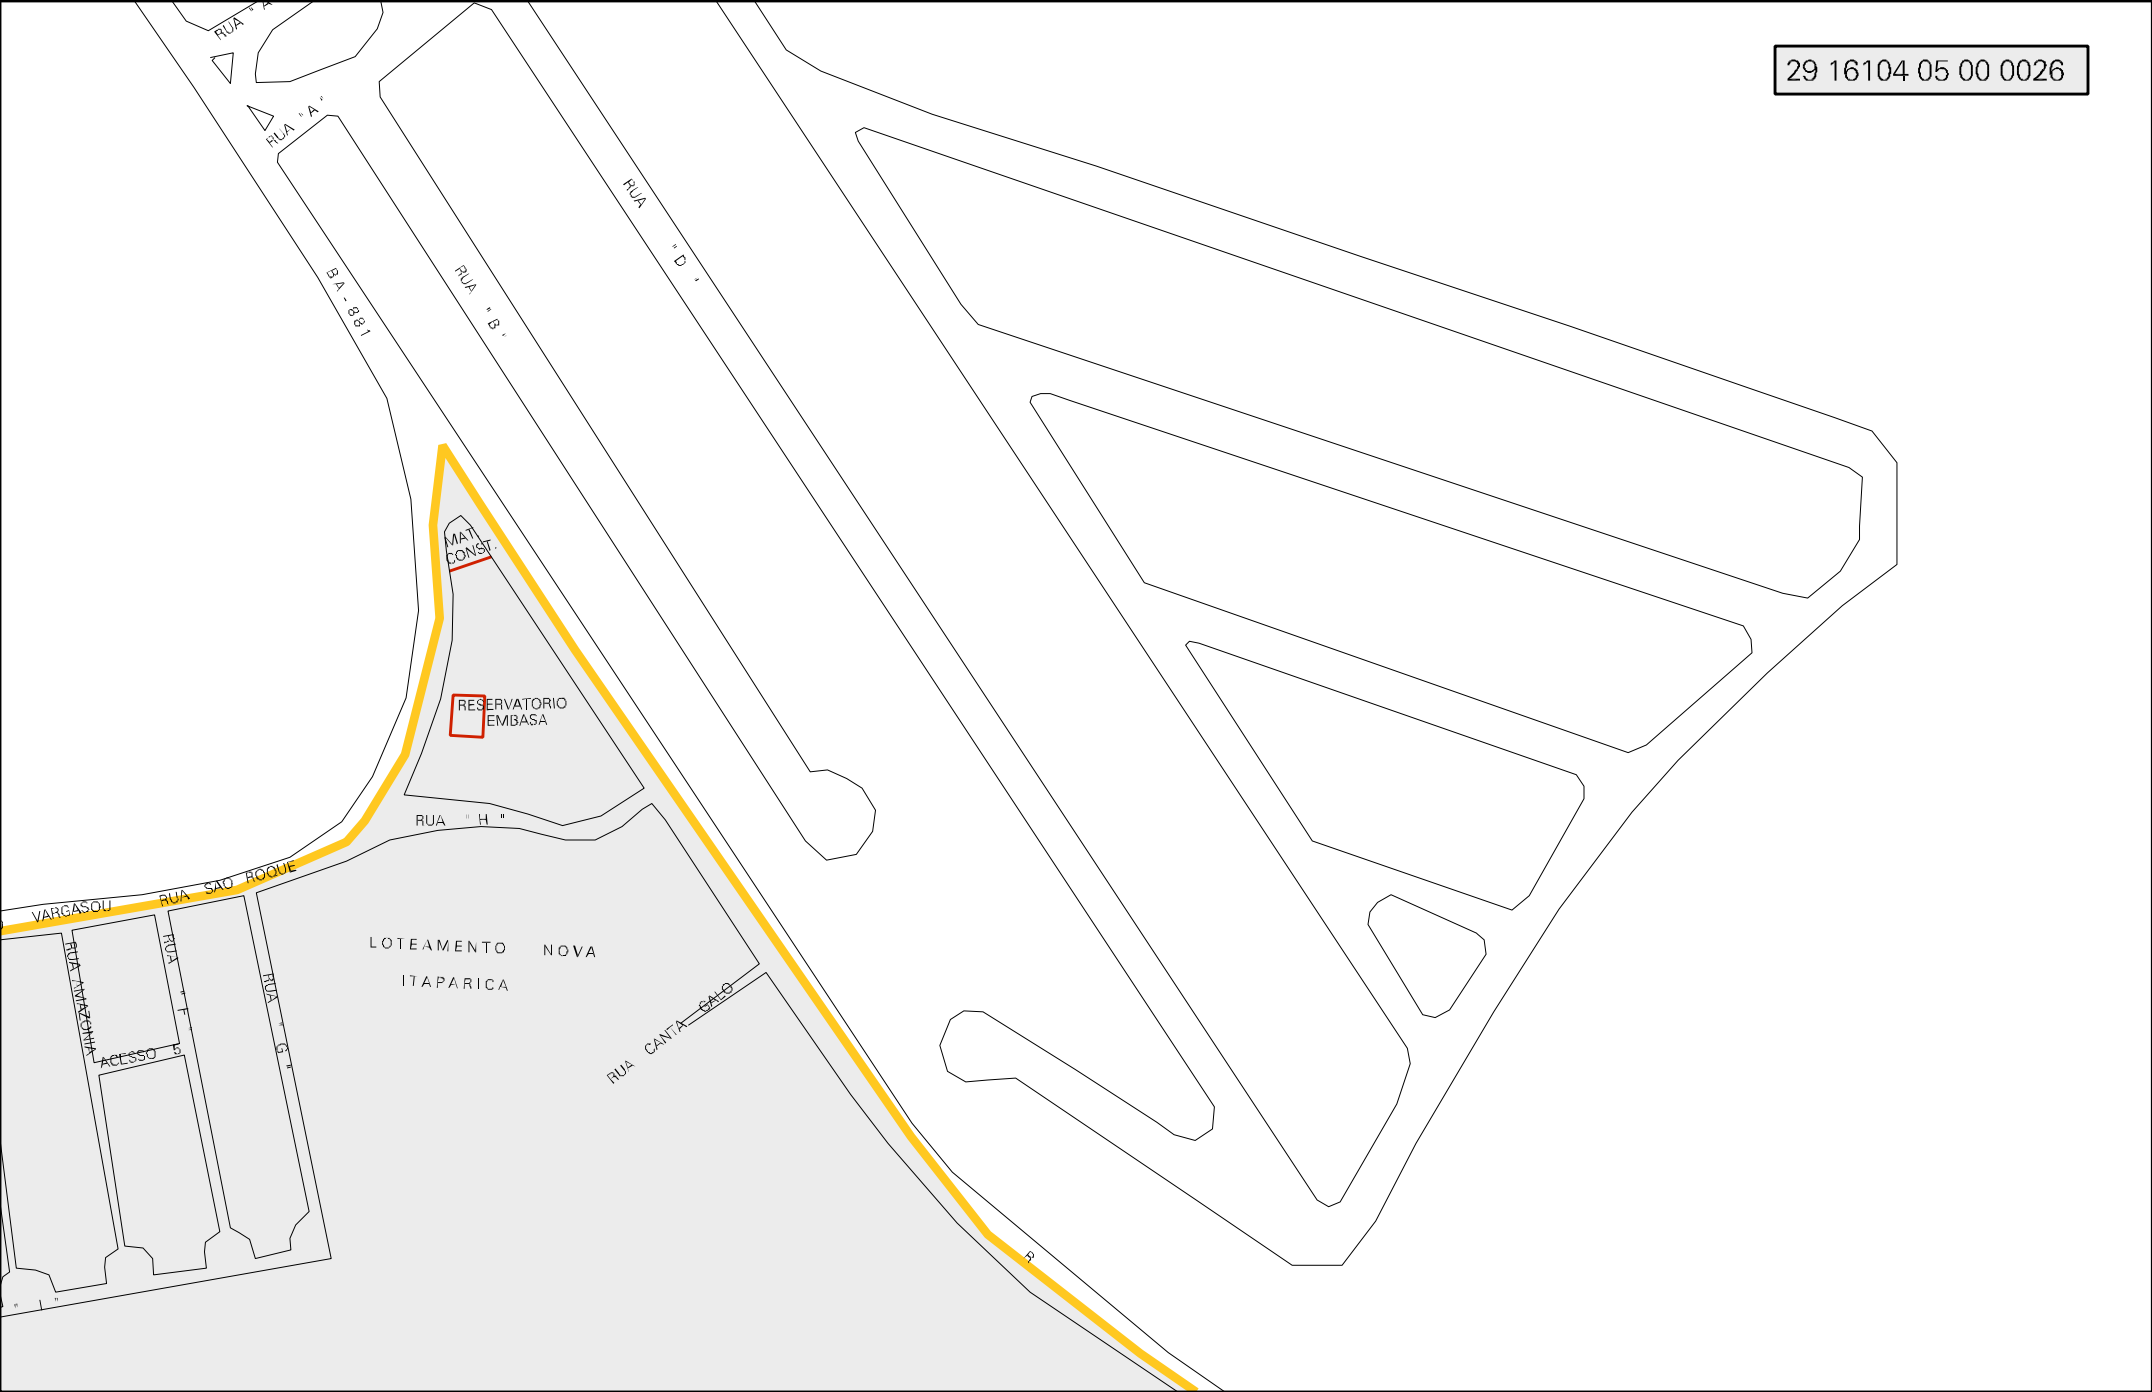

SITIO DA
ASA BRANCA

RIO

DO

JACARE

RUA ASA
BRANCA

RUA DO CAMPO

RUA
DO

RUA CAMINHO DAS ARVORES

RUA GETULIO

1ª TR. DO
JENIPEIRO OU CAM. DAS ARVORES

RUA
DE H. SILVA

RUA
DO

RUA A

RUA B

RUA C

RUA D

ACESSO 2

ACESSO 3

ACESSO 4

RUA DO CAJAZEIRA

ESTADO DA BAHIA
MAPA DE SETOR URBANO - MSU
ESCALA: 1 : 4666