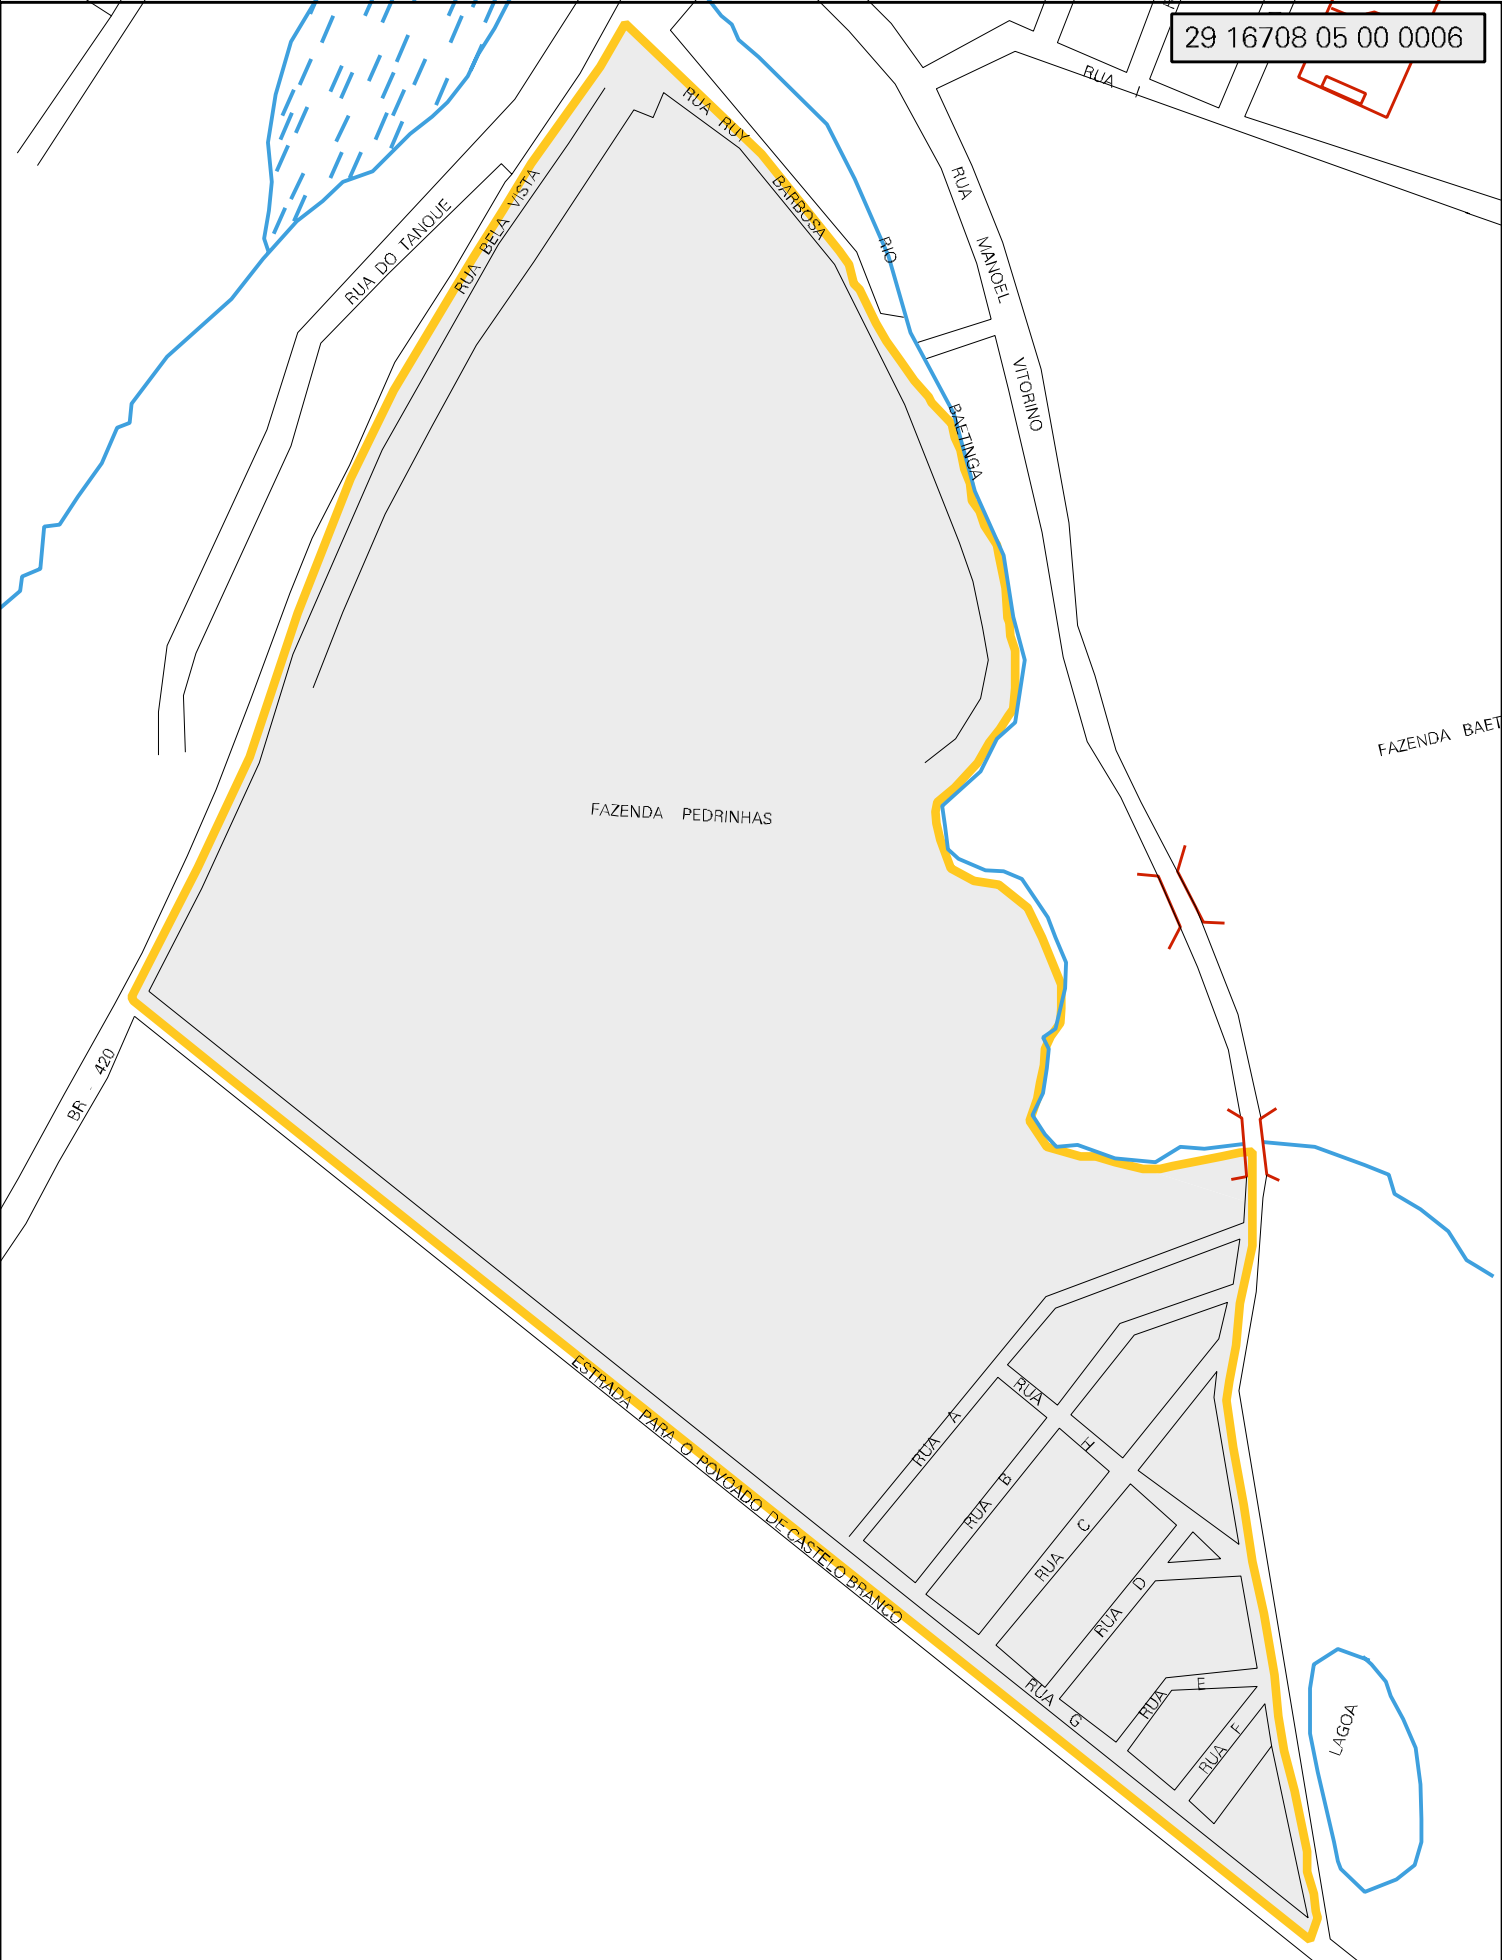

29 16708 05 00 0006

FAZENDA BAET

MUNICIPIO: 16708 - ITAQUARA  
DISTRITO: 05 - ITAQUARA  
SUBDISTRITO: 00  
SETOR: 0006 SITUACAO: 10

ESTADO DA BAHIA  
MAPA DE SETOR URBANO - MSU  
ESCALA: 1 : 4235