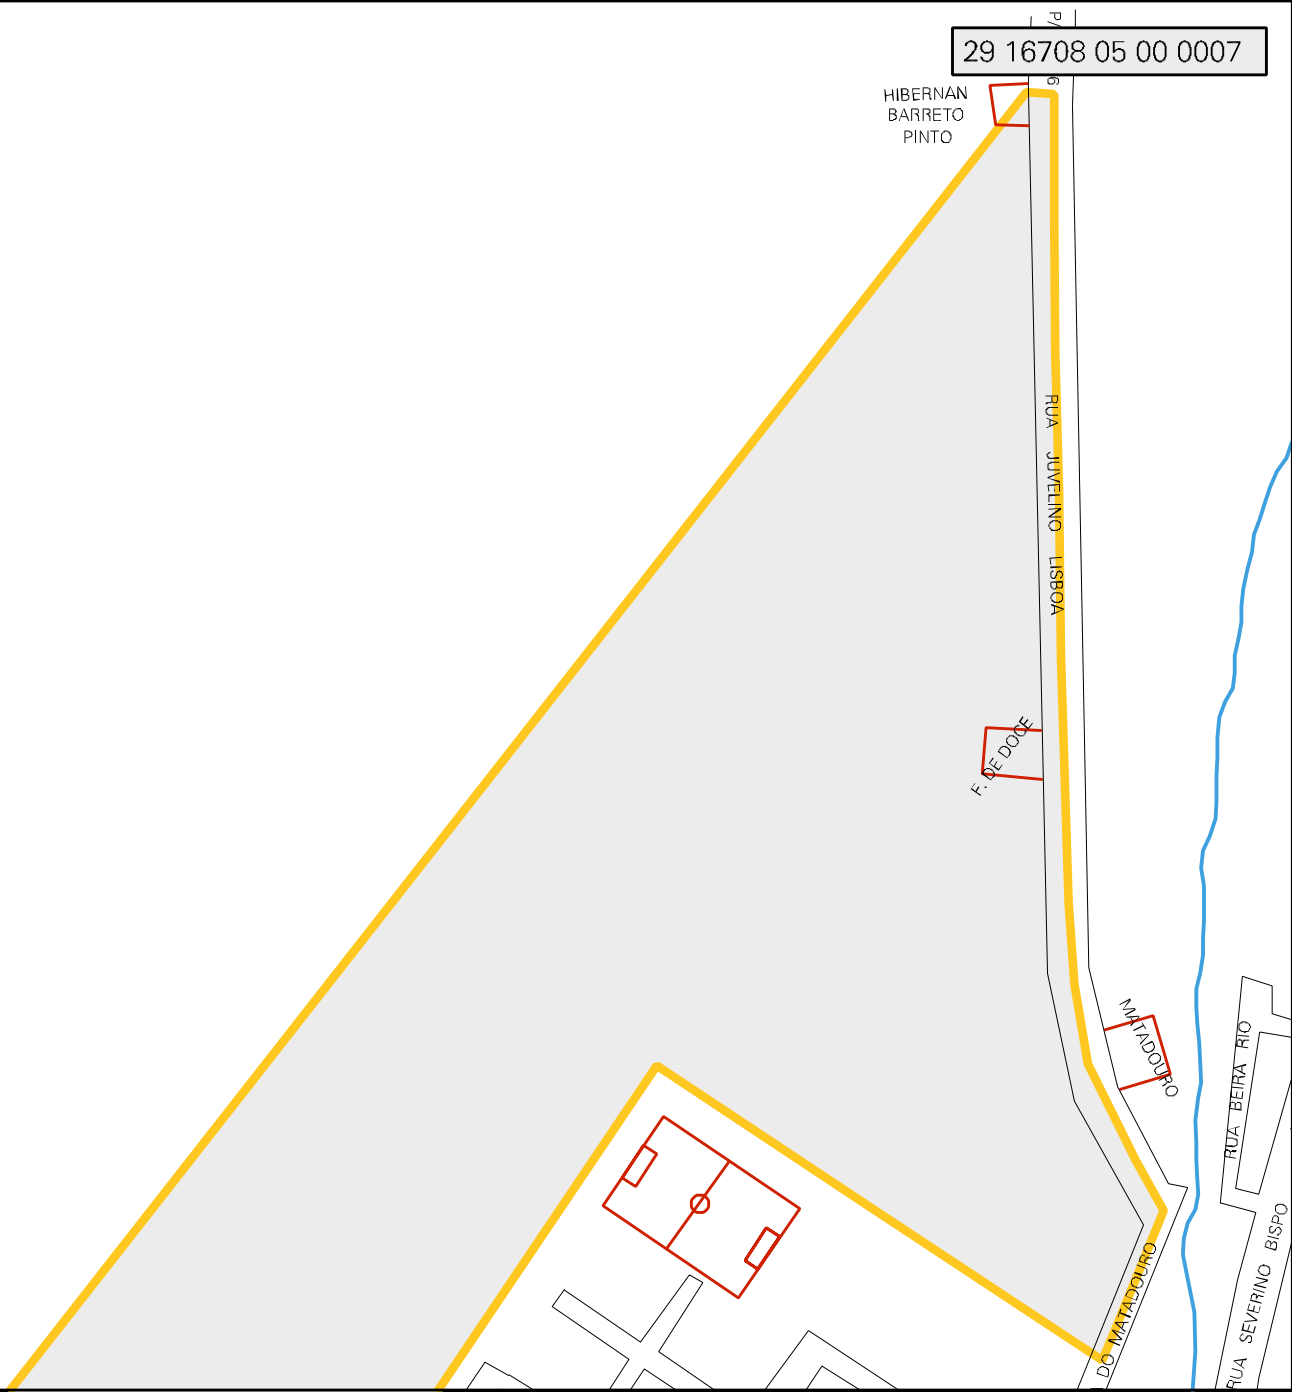

29 16708 05 00 0007

HIBERNAN
BARRETO
PINTO

RUA JUVELINO LISBOA

F. DE DOZE

M. MADURO

DO MADURO

RUA BEIRA RIO

RUA SEVERINO BISPO

MUNICIPIO: 16708 - ITAQUARA
 DISTRITO: 05 - ITAQUARA
 SUBDISTRITO: 00
 SETOR: 0007 SITUACAO: 10

ESTADO DA BAHIA
 MAPA DE SETOR URBANO - MSU
 ESCALA: 1 : 4078