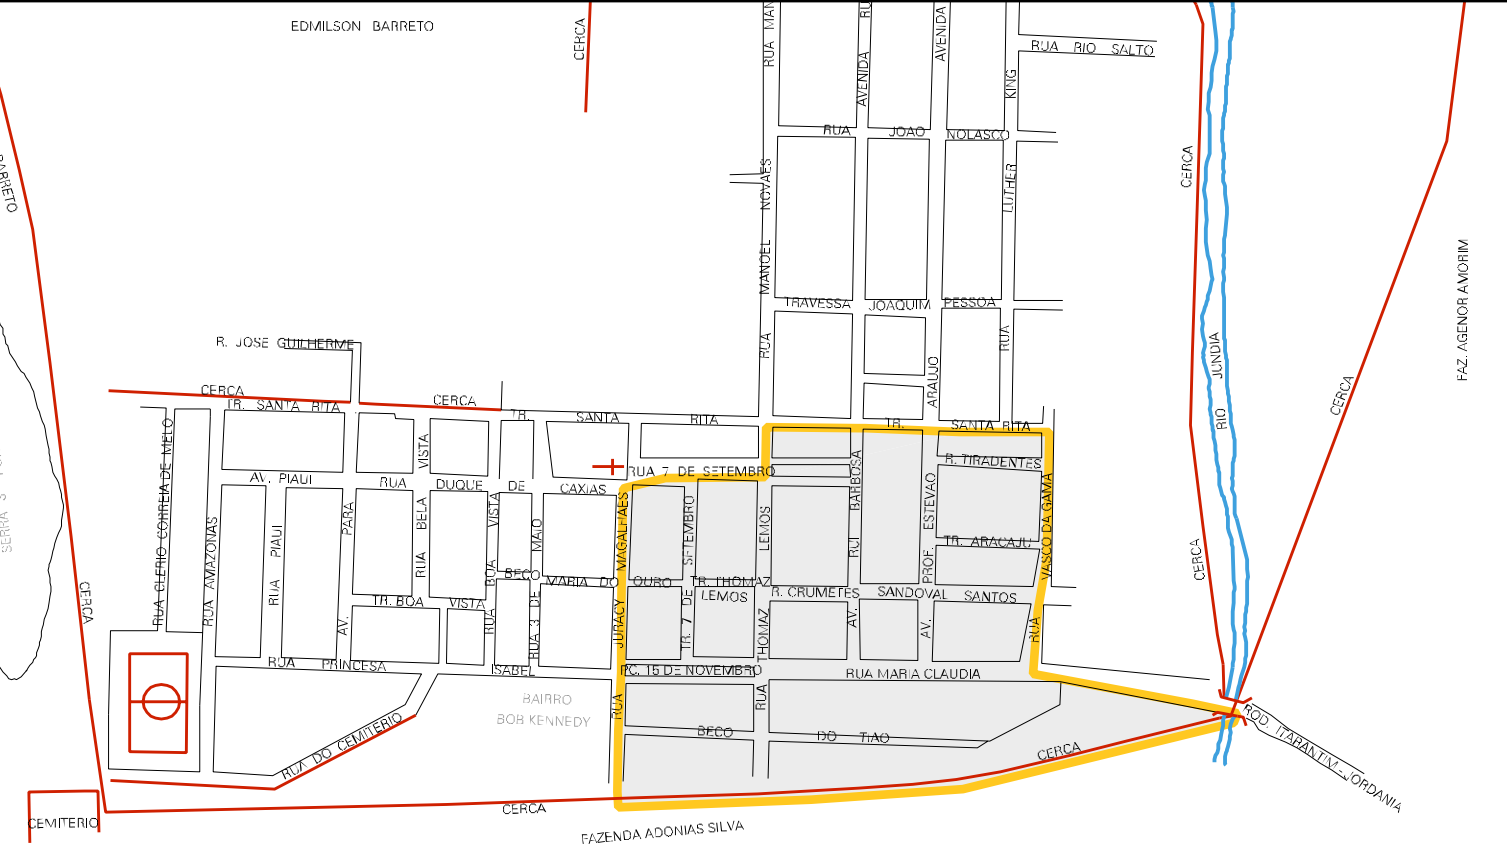

EDMILSON BARRETO

MUNICIPIO: 16807 - ITARANTIM
DISTRITO: 05 - ITARANTIM
SUBDISTRITO: 00
SETOR: 0004 SITUACAO: 10

ESTADO DA BAHIA
MAPA DE SETOR URBANO - MSU
ESCALA: 1 : 5121