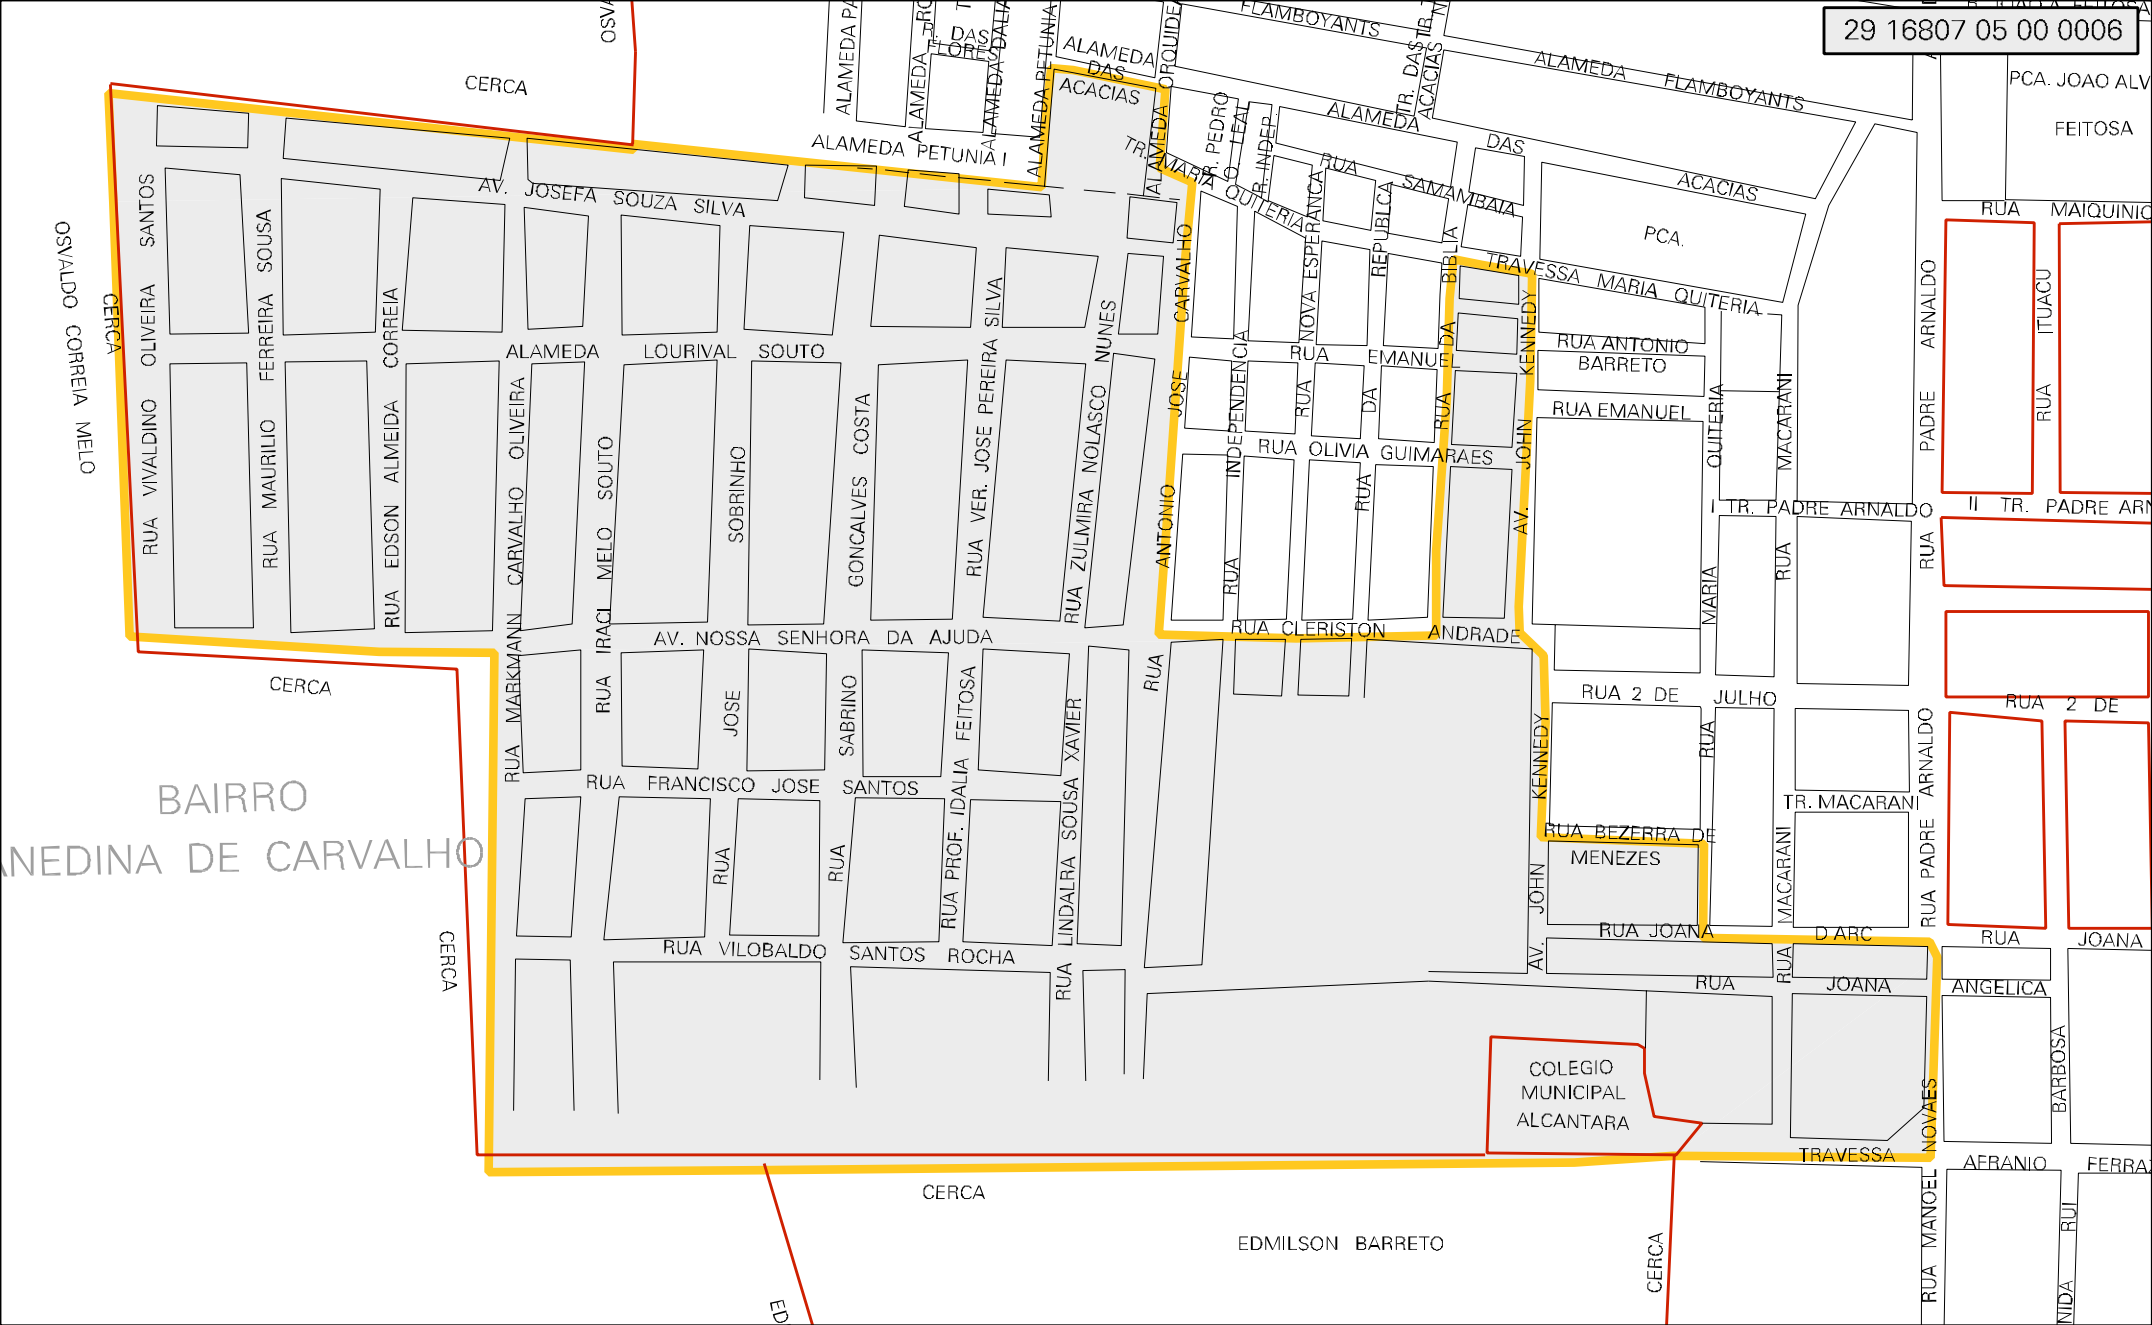

29 16807 05 00 0006

BAIRRO MEDINA DE CARVALHO

MUNICIPIO: 16807 - ITARANTIM
DISTRITO: 05 - ITARANTIM
SUBDISTRITO: 00
SETOR: 0006 SITUAÇÃO: 10

ESTADO DA BAHIA
MAPA DE SETOR URBANO - MSU
ESCALA: 1 : 3539

CENSO AGROPECUARIO 2008
CONTAGEM DA POPULAÇÃO 2007